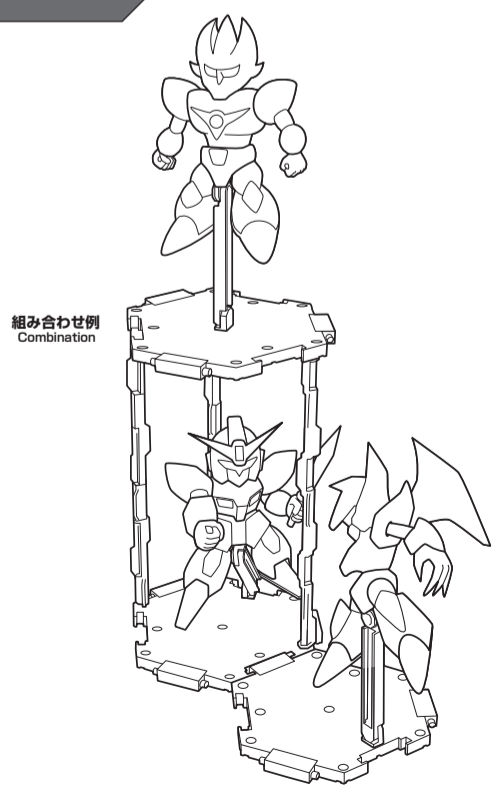

●光の神槍「グングニル」
Lance

●光の神剣「フルトガング」
Sword

●兜飾り
Accessory

●羽(右/左)
Wings
正面側 Front
上 Top
下 Bottom

●フィギュア本体
Figure

向きに注意!
NOTE THE DIRECTION

※奥まで差し込みます。
*Insert firmly.

背面側 Back

後 Back
前 Front

尖り注意! WARNING: SHARP

破損に注意! WARNING: DELICATE

尖り注意! WARNING: SHARP

選択して取付 CHOOSE AND ATTACH

●台座支柱 x3
Stage post

●浮遊用支柱
Floating display post

●自立補助支柱
Standing display support post

<DIRECTIONS>

- Please do not use excessive force when bending, pulling, or attaching movable parts.

台座を組み合わせたディスプレイについて Assembling the stage

台座を複数個用意すれば、上に連結できます。
Multiple stages can be attached to the top.

シリーズに付属する台座を複数個用意すれば画像のA、Bのように連結できます。
Using several stages from the series, you can attach pieces as A and B are in the picture.

●台座を複数使用して連結させる場合は、積み上げる高さ、フィギュアや支柱の取り付け位置などに注意してください。転倒や落下により破損するおそれがあります。
●When attaching multiple stages, pay attention to the total height and position of figures and props. They may tip or fall over causing damage to the product.