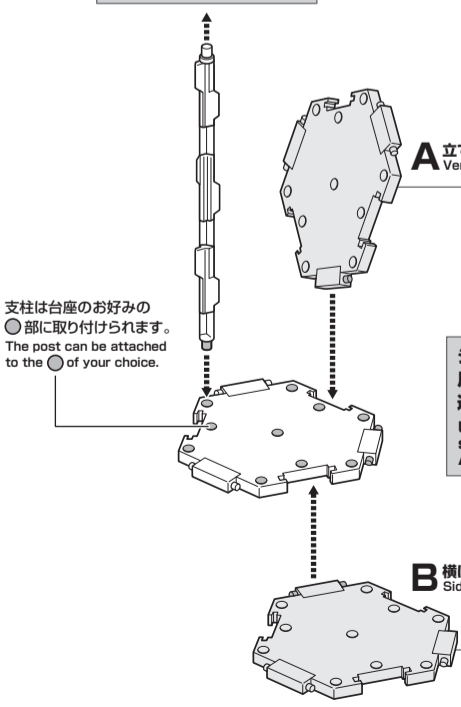

後 Back
前 Front

尖り注意! WARNING: SHARP

破損に注意! WARNING: DELICATE

尖り注意! WARNING: SHARP

選択して取付 CHOOSE AND ATTACH

●台座支柱 x3
Stage post

●浮遊用支柱
Floating display post

●自立補助支柱
Standing display support post

《使用上の注意》

- 本商品は精密に作られています。無理な力を加えたり、落としたりすると破損するおそれがあります。
- 可動部分・取付部分を無理な方向に強く引っ張ったり、曲げたりしないでください。
- 本商品を樹脂製のソファやシート、タイルなどの上に置かないでください。長時間接触していると色移る場合があります。

△ CAUTION for ages 15 and up.

- Please handle with care and store out the reach of children younger than 15 years old.
- This product may contain small parts. May be harmful if swallowed.
- This product may contain parts that have sharp points and edges. Please handle it carefully to avoid getting injured.
- Do not place this product on top of plastic furniture, sofa, sheet, tile or anything made of resin. It may cause color migration.
- Color, style and decoration may vary.

<DIRECTIONS>

- Please do not use excessive force when bending, pulling, or attaching movable parts.

台座を組み合わせたディスプレイについて Assembling the stage

台座を複数個用意すれば、上に連結できます。
Multiple stages can be attached to the top.