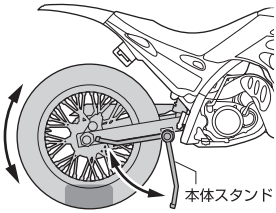

ディスプレイサポートには別売りの魂STAGEを!→

https://tamashiweb.com/special/t_stage/

矢印一覧 / ARROW LIST ← ← 取り付けます / ATTACHABLE ← → 取り外します / REMOVABLE ← → 可動します / MOVABLE

■ スタンド

スタンドはどちらか一方を選択してディスプレイできます。

破損に注意!
WARNING:
DELICATE

※後輪サスペンションが可動します。
※使用や保管の状況により、後輪用スタンドに色が移る場合がございます。ご了承ください。

後輪用スタンド

■ サイレンサー

取付形状を合わせる
MATCH MOUNTING
SHAPE

向きに注意!
NOTE THE
DIRECTION

破損に注意!
WARNING:
DELICATE

反対側も同様
SAME ON
OTHER SIDE

■ ウィリー状態でのディスプレイ

魂STAGE(別売り)

■ 裏から見た図

■ コントロールパネルの取り付け方

コントロール
パネル

■ 交換用手首

※別売りの「S.H.Figuarts(真骨彫製法) 仮面ライダーウガマイティフォーム -Store Limited Edition-」の本体手首とつけかえることができます。

別売り
SOLD
SEPARATELY

※ハンドルを長時間持たせたままにしたり、こすったりすると色色がる恐れがあります。