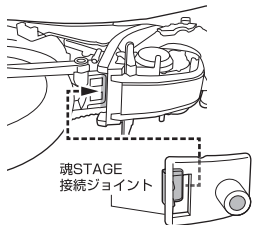

※後輪サスペンションが可動します。
※使用や保管の状況により、後輪用スタンドに色が移る場合がございます。ご了承ください。

後輪用スタンド

■ サイレンサー

取付形状を合わせる
MATCH MOUNTING
SHAPE

向きに注意!
NOTE THE
DIRECTION

破損に注意!
WARNING:
DELICATE

反対側も同様
SAME ON
OTHER SIDE

■ ウィリー状態でのディスプレイ

魂STAGE(別売り)

■ 裏から見た図

■ コントロールパネルの取り付け方

コントロール
パネル

■ 交換用手首

※別売りの「S.H.Figuarts(真骨彫製法) 仮面ライダーウガマイティフォーム -Store Limited Edition-」の本体手首とつけかえることができます。

別売り
SOLD
SEPARATELY

※ハンドルを長時間持たせたままにしたり、こすったりすると色色がる恐れがあります。