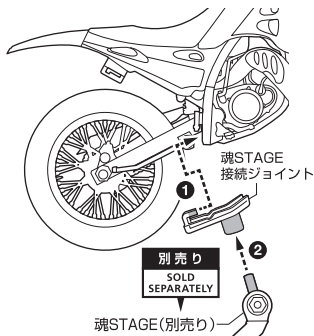

ディスプレイサポートには別売りの魂STAGEを!→

https://tamashiweb.com/special/t_stage/

矢印一覧 / ARROW LIST ← ← 取り付けます / ATTACHABLE ← → 取り外します / REMOVABLE ← → 可動します / MOVABLE

■ スタンド

スタンドはどちらか一方を選択してディスプレイできます。

破損に注意!
WARNING:
DELICATE

※後輪サスペンションが可動します。
※使用や保管の状況により、後輪用スタンドに色が移る場合がございます。ご了承ください。

後輪用スタンド

■ サイレンサー

取付形状を合わせる
MATCH MOUNTING
SHAPE

向きに注意!
NOTE THE
DIRECTION

破損に注意!
WARNING:
DELICATE

反対側も同様
SAME ON
OTHER SIDE

■ ウィリー状態でのディスプレイ

魂STAGE(別売り)

■ 裏から見た図

■ コントロールパネルの取り付け方

コントロール
パネル

■ 交換用手首

※別売りの「S.H.Figuarts(真骨彫製法) 仮面ライダーウガマイティフォーム -Store Limited Edition-」の本体手首とつけかえることができます。

別売り
SOLD
SEPARATELY

※ハンドルを長時間持たせたままにしたり、こすったりすると色色がる恐れがあります。