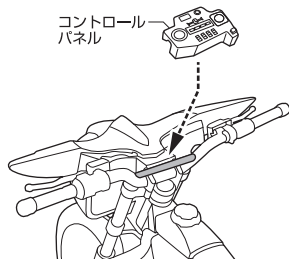

ディスプレイサポートには別売りの魂STAGEを!→

https://tamashiweb.com/special/t_stage/

矢印一覧 / ARROW LIST ← ← 取り付けます / ATTACHABLE ← → 取り外します / REMOVABLE ← → 可動します / MOVABLE

■ スタンド

スタンドはどちらか一方を選択してディスプレイできます。

破損に注意!
WARNING:
DELICATE

※後輪サスペンションが可動します。
※使用や保管の状況により、後輪用スタンドに色が移る場合がございます。ご了承ください。

後輪用スタンド

■ サイレンサー

取付形状を合わせる
MATCH MOUNTING
SHAPE

向きに注意!
NOTE THE
DIRECTION

破損に注意!
WARNING:
DELICATE

反対側も同様
SAME ON
OTHER SIDE

■ ウィリー状態でのディスプレイ

魂STAGE(別売り)

■ 裏から見た図

■ コントロールパネルの取り付け方

コントロール
パネル

■ 交換用手首

※別売りの「S.H.Figuarts(真骨彫製法) 仮面ライダーウガマイティフォーム -Store Limited Edition-」の本体手首とつけかえることができます。

別売り
SOLD
SEPARATELY

※ハンドルを長時間持たせたままにしたり、こすったりすると色色がる恐れがあります。