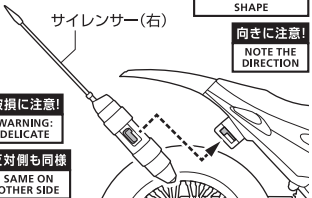

ディスプレイサポートには別売りの魂STAGEを!→

https://tamashiweb.com/special/t_stage/

矢印一覧 / ARROW LIST ← ← 取り付けます / ATTACHABLE ← → 取り外します / REMOVABLE ← → 可動します / MOVABLE

■ スタンド

スタンドはどちらか一方を選択してディスプレイできます。

破損に注意!
WARNING:
DELICATE

※後輪サスペンションが可動します。
※使用や保管の状況により、後輪用スタンドに色が移る場合がございます。ご了承ください。

後輪用スタンド

■ サイレンサー

取付形状を合わせる
MATCH MOUNTING
SHAPE

向きに注意!
NOTE THE
DIRECTION

破損に注意!
WARNING:
DELICATE

反対側も同様
SAME ON
OTHER SIDE

■ ウィリー状態でのディスプレイ

魂STAGE(別売り)

■ 裏から見た図

■ コントロールパネルの取り付け方

コントロール
パネル

■ 交換用手首

※別売りの「S.H.Figuarts(真骨彫製法) 仮面ライダーウガマイティフォーム -Store Limited Edition-」の本体手首とつけかえることができます。

別売り
SOLD
SEPARATELY

※ハンドルを長時間持たせたままにしたり、こすったりすると色色がる恐れがあります。