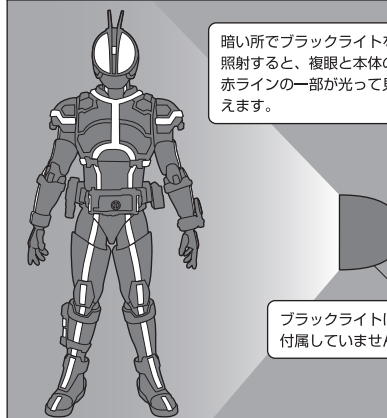

矢印一覧 / ARROW LIST

←--- 取り付けます / ATTACHABLE

ディスプレイサポートには別売りの魂STAGEを!⇒

← 取り外します / REMOVABLE

← 可動します / MOVABLE

https://tamashiiweb.com/special/t_stage/

<注意> 本商品は全体に彩色を施しております。組み立て～操作の際にキズがつくおそれがありますので取扱には十分注意してください。

本体手首パーツ

交換用手首パーツ

(本体手首とつけかえることができます。)

※パーツを持たせたままにすると色が移るおそれがあります。

ファイズショット ナックルモードの持たせ方

フォンプasterの持たせ方

ファイズドライバー

各パーツを着脱 / 交換できます。

フェイスポインター キックモードの装着

発光ギミック

暗い所でブラックライトを照射すると、複眼と本体の赤ラインの一部が光って見えます。

ブラックライトは付属していません。