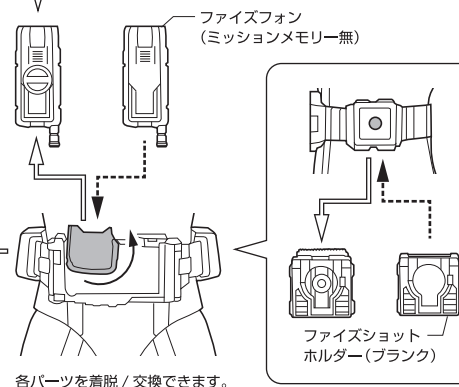

矢印一覧 / ARROW LIST

←--- 取り付けます / ATTACHABLE

ディスプレイサポートには別売りの魂STAGEを!⇒

← 取り外します / REMOVABLE

← 可動します / MOVABLE

https://tamashiiweb.com/special/t_stage/

<注意> 本商品は全体に彩色を施しております。組み立て～操作の際にキズがつくおそれがありますので取扱には十分注意してください。

本体手首パーツ

交換用手首パーツ

(本体手首とつけかえることができます。)

※パーツを持たせたままにすると色が移るおそれがあります。

ファイズショット ナックルモードの持たせ方

フォンプasterの持たせ方

ファイズドライバー

各パーツを着脱 / 交換できます。