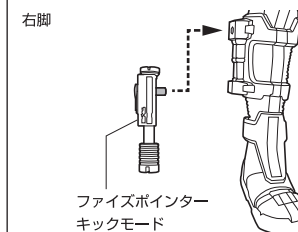

フェイスポインター キックモードの装着