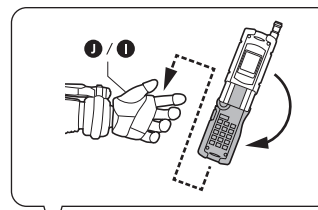

矢印一覧 / ARROW LIST

←--- 取り付けます / ATTACHABLE

ディスプレイサポートには別売りの魂STAGEを!⇒

← 取り外します / REMOVABLE

← 可動します / MOVABLE

https://tamashiiweb.com/special/t_stage/

<注意> 本商品は全体に彩色を施しております。組み立て～操作の際にキズがつくおそれがありますので取扱には十分注意してください。

本体手首パーツ

交換用手首パーツ

(本体手首とつけかえることができます。)

※パーツを持たせたままにすると色が移るおそれがあります。

ファイズショット ナックルモードの持たせ方

フォンプasterの持たせ方

ファイズドライバー

各パーツを着脱 / 交換できます。