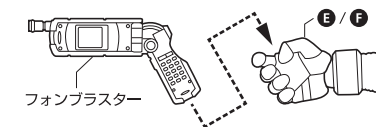

矢印一覧 / ARROW LIST

←--- 取り付けます / ATTACHABLE

ディスプレイサポートには別売りの魂STAGEを!⇒

← 取り外します / REMOVABLE

← 可動します / MOVABLE

https://tamashiiweb.com/special/t_stage/

<注意> 本商品は全体に彩色を施しております。組み立て～操作の際にキズがつくおそれがありますので取扱には十分注意してください。

本体手首パーツ

交換用手首パーツ

(本体手首とつけかえることができます。)

※パーツを持たせたままにすると色が移るおそれがあります。

ファイズショット ナックルモードの持たせ方

フォンプasterの持たせ方

ファイズドライバー

各パーツを着脱 / 交換できます。

フェイスポインター キックモードの装着

発光ギミック

暗い所でブラックライトを照射すると、複眼と本体の赤ラインの一部が光って見えます。

ブラックライトは付属していません。