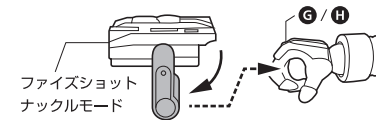

矢印一覧 / ARROW LIST

←--- 取り付けます / ATTACHABLE

ディスプレイサポートには別売りの魂STAGEを!⇒

← 取り外します / REMOVABLE

← 可動します / MOVABLE

https://tamashiiweb.com/special/t_stage/

<注意> 本商品は全体に彩色を施しております。組み立て～操作の際にキズがつくおそれがありますので取扱には十分注意してください。

本体手首パーツ

交換用手首パーツ

(本体手首とつけかえることができます。)

※パーツを持たせたままにすると色が移るおそれがあります。

ファイズショット ナックルモードの持たせ方

フォンプasterの持たせ方

ファイズドライバー

各パーツを着脱 / 交換できます。

フェイスポインター キックモードの装着

発光ギミック

暗い所でブラックライトを照射すると、複眼と本体の赤ラインの一部が光って見えます。

ブラックライトは付属していません。