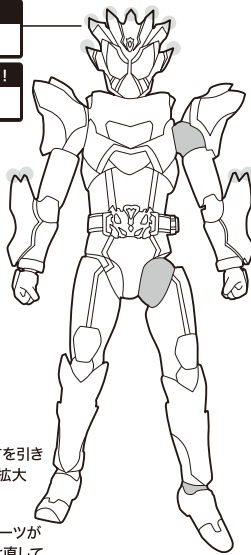

SHFiguarts 仮面ライダーベイク ブレイクツッキーフォーム 取扱説明書

©2024 石森プロ・テレビ朝日・ADK EM・東映

△ 注意 お買い上げのお客様へ 必ずお読みください。

- ●本商品の対象年齢は15才以上です。対象年齢未満のお子様には絶対に与えないください。
- ●小さな部品がありますので、小さなお子様が誤って飲み込まないように注意してください。窒息などの危険があります。
- ●尖った部分や鋭い部分がありますので、取扱や保管場所に注意してください。思わぬケガをする恐れがあります。

〈使用上の注意〉

- ●本商品は精密に作られています。無理な力を加えたり、落としたりすると破損する恐れがあります。
- ●本商品を樹脂製のソファやシート、タイルなどの上に置かないでください。長時間接触していると色がる場合があります。

注意

組立・可動時の彩色はがれに注意してください。

矢印一覧 Arrow List

←■■■■ 取り付けます。 Attachable   ← 取り外します。 Removable   ← 可動します。 Movable

セット内容

※画像と商品とは多少異なりますのでご了承ください。

- ●本体…………… 1体
- ●交換用手首…………… 8個
- ●ベイクマグナム…………… 1個

■本体手首

A

B

■交換用手首

(本体手首とつかけることができます。)

C

D

E

F

G

H

I

J

※武器などを長時間持たせたままにしたり、こすったりすると彩色が移る恐れがあります。

ディスプレイサポートには別売りの魂STAGEを!⇒

<https://tamashiiweb.com/special/t_stage/>

尖り注意!

WARNING:
SHARP

破損に注意!

WARNING:
DELICATE