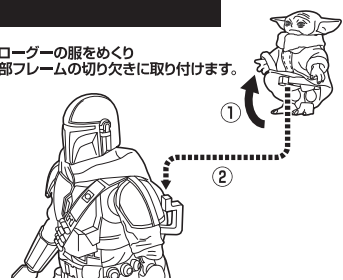

グローグー用カバン
(ロンデル付き)

※ロンデルが外れた際は手で戻してください。

ポッドの可動

ポッドの組み立て

ポッドへの搭乗

1 ※取り付け位置を確認しながら、両腕を交換してください。

交換用腕部(右)

交換用腕部(左)

2

3

グローグーの懸架

※グローグーの服をめくり内部フレームの切り欠きに取り付けます。

注意

お買い上げのお客様へ 必ずお読みください。

- 本商品の対象年齢は15才以上です。対象年齢未満のお子様には絶対に与えないでください。
- 小さな部品があります。お子様の手の届かないところに保管してください。窒息などの危険があります。
- 尖った部分や鋭い部分、危険な隙間がありますので、取扱や保管場所に注意してください。思わぬケガをする恐れがあります。