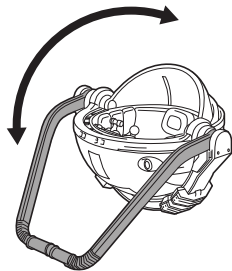

頭部の交換

※目が細い方が交換用頭部です。

交換用頭部

① ②

選択して取付
 CHOOSE AND ATTACH

グローグー本体

カバンの取り付け方

① ② ③ ④ ⑤

グローグー用カバン
(ロンデル付き)

※ロンデルが外れた際は手で戻してください。

ポッドの可動

ポッドの組み立て

ポッドへの搭乗

1 ※取り付け位置を確認しながら、両腕を交換してください。

交換用腕部(右)

交換用腕部(左)