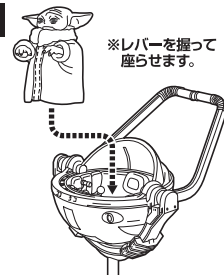

頭部の交換

※目が細い方が交換用頭部です。

交換用頭部

① ②

選択して取付
 CHOOSE AND ATTACH

グローグー本体

カバンの取り付け方

① ② ③ ④ ⑤

グローグー用カバン
(ロンデル付き)

※ロンデルが外れた際は手で戻してください。

ポッドの可動

ポッドの組み立て

ポッドへの搭乗

1 ※取り付け位置を確認しながら、両腕を交換してください。

交換用腕部(右)

交換用腕部(左)

2

3

グローグーの懸架

※グローグーの服をめくり内部フレームの切り欠きに取り付けます。

注意

お買い上げのお客様へ 必ずお読みください。

- 本商品の対象年齢は15才以上です。対象年齢未満のお子様には絶対に与えないでください。
- 小さな部品があります。お子様の手の届かないところに保管してください。窒息などの危険があります。
- 尖った部分や鋭い部分、危険な隙間がありますので、取扱や保管場所に注意してください。思わぬケガをする恐れがあります。