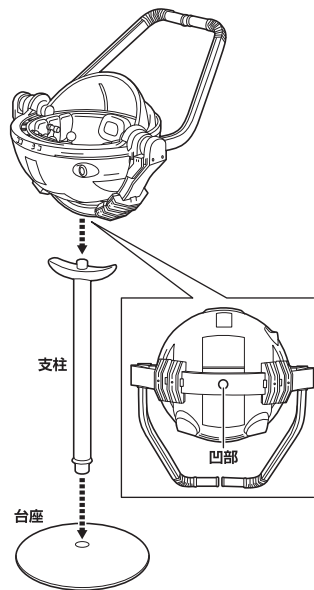

頭部の交換

※目が細い方が交換用頭部です。

交換用頭部

① ②

選択して取付
 CHOOSE AND ATTACH

グローグー本体

カバンの取り付け方

① ② ③ ④ ⑤

グローグー用カバン
(ロンデル付き)

※ロンデルが外れた際は手で戻してください。

ポッドの可動

ポッドの組み立て

ポッドへの搭乗

1 ※取り付け位置を確認しながら、両腕を交換してください。

交換用腕部(右)

交換用腕部(左)