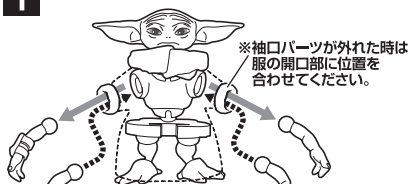

頭部の交換

※目が細い方が交換用頭部です。

交換用頭部

① ②

選択して取付
 CHOOSE AND ATTACH

グローグー本体

カバンの取り付け方

① ② ③ ④ ⑤

グローグー用カバン
(ロンデル付き)

※ロンデルが外れた際は手で戻してください。

ポッドの可動

ポッドの組み立て

ポッドへの搭乗

1 ※取り付け位置を確認しながら、両腕を交換してください。

交換用腕部(右)

交換用腕部(左)

2

3

グローグーの懸架

※グローグーの服をめくり内部フレームの切り欠きに取り付けます。

注意

お買い上げのお客様へ 必ずお読みください。

- 本商品の対象年齢は15才以上です。対象年齢未満のお子様には絶対に与えないでください。
- 小さな部品があります。お子様の手の届かないところに保管してください。窒息などの危険があります。
- 尖った部分や鋭い部分、危険な隙間がありますので、取扱や保管場所に注意してください。思わぬケガをする恐れがあります。