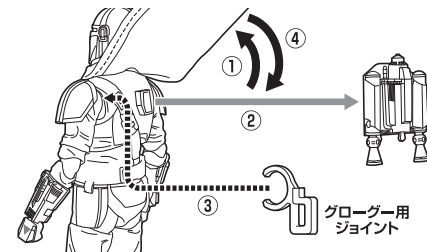

頭部の交換

※目が細い方が交換用頭部です。

交換用頭部

① ②

選択して取付
 CHOOSE AND ATTACH

グローグー本体

カバンの取り付け方

① ② ③ ④ ⑤

グローグー用カバン
(ロンデル付き)

※ロンデルが外れた際は手で戻してください。

ポッドの可動

ポッドの組み立て

ポッドへの搭乗

1 ※取り付け位置を確認しながら、両腕を交換してください。

交換用腕部(右)

交換用腕部(左)

2

3

グローグーの懸架

※グローグーの服をめくり内部フレームの切り欠きに取り付けます。

注意

お買い上げのお客様へ 必ずお読みください。

- 本商品の対象年齢は15才以上です。対象年齢未満のお子様には絶対に与えないでください。
- 小さな部品があります。お子様の手の届かないところに保管してください。窒息などの危険があります。
- 尖った部分や鋭い部分、危険な隙間がありますので、取扱や保管場所に注意してください。思わぬケガをする恐れがあります。