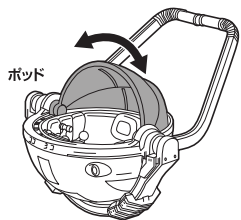

頭部の交換

※目が細い方が交換用頭部です。

交換用頭部

① ②

選択して取付
 CHOOSE AND ATTACH

グローグー本体

カバンの取り付け方

① ② ③ ④ ⑤

グローグー用カバン
(ロンデル付き)

※ロンデルが外れた際は手で戻してください。

ポッドの可動

ポッドの組み立て

ポッドへの搭乗

1 ※取り付け位置を確認しながら、両腕を交換してください。

交換用腕部(右)

交換用腕部(左)

2

3

グローグーの懸架

※グローグーの服をめくり内部フレームの切り欠きに取り付けます。

注意

お買い上げのお客様へ 必ずお読みください。

- 本商品の対象年齢は15才以上です。対象年齢未満のお子様には絶対に与えないでください。
- 小さな部品があります。お子様の手の届かないところに保管してください。窒息などの危険があります。
- 尖った部分や鋭い部分、危険な隙間がありますので、取扱や保管場所に注意してください。思わぬケガをする恐れがあります。