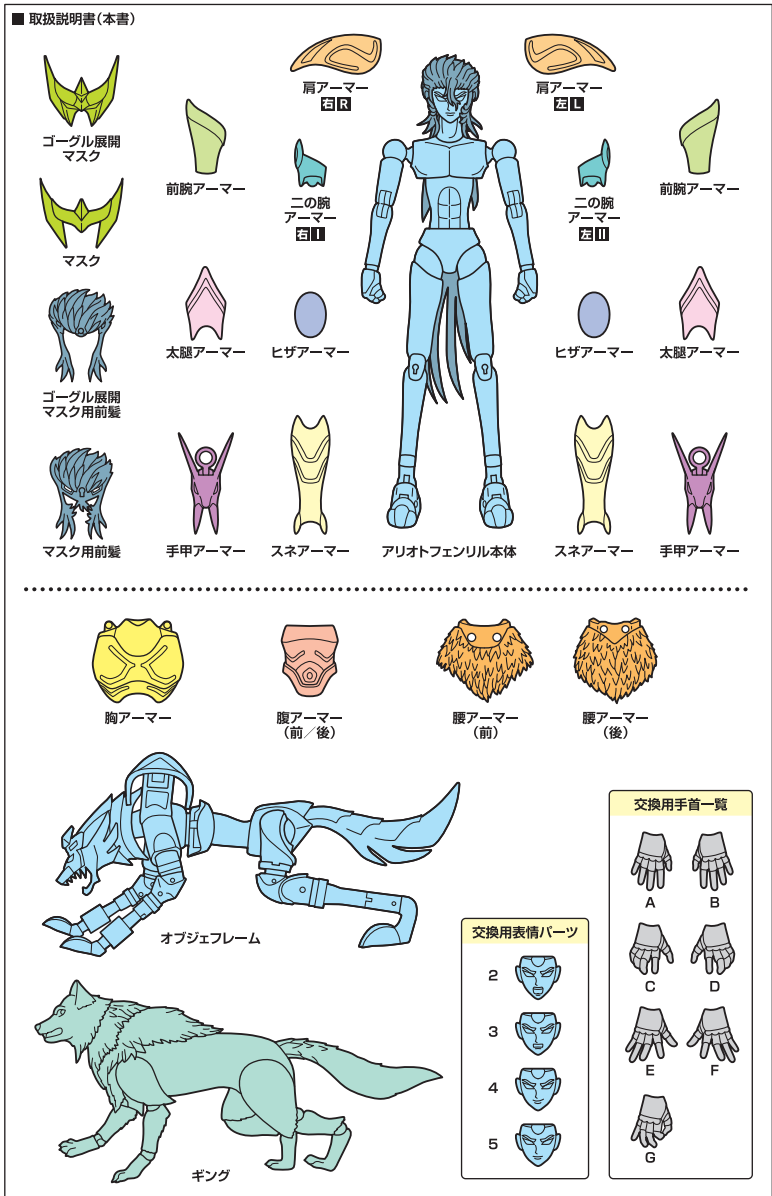

聖闘士聖衣神話

Epsilon Aioth Fenrir

イプシロン星アリオトフェンリル
取扱説明書

注意 お買い上げのお客様へ 必ずお読みください。

- 本商品の対象年齢は15才以上です。対象年齢未満のお子様には絶対に与えないでください。
 - 小さな部品がありますので、小さなお子様誤って飲み込まないように注意してください。窒息などの危険があります。
 - 尖った部分や鋭い部分がありますので、取扱や保管場所に注意してください。思わぬケガをするおそれがあります。
 - 可動部分の隙間には指などを入れないでください。はさまれてケガをするおそれがあります。
- 【使用上の注意】
- 本商品はキャラクターの設定を出来るだけ忠実に再現しているため、アーマー内側にも装飾が施されています。使用・保管状況によっては、人形本体などに多少の色が移る場合があります。ご了承ください。
 - 本商品を樹脂製のソファやシート、タイルなどの上に置かないでください。長時間接触していると色が移る場合があります。
 - 本商品は精密に作られています。無理な力を加えたり、落としたりすると破損するおそれがあります。

セット内容

※取扱説明書の画像と商品とは多少異なりますのでご了承ください。

※図II、図IIIの表記は、アーマー裏側にIかIIの刻印が入っています。※図Lの表記は、アーマー裏面にそれぞれ刻印が入っています。※本商品フィギュアの素体は、付属の神闘衣パーツ専用で設計されています。同シリーズ他商品の神闘衣パーツには対応していません。

神闘衣 (コンドローフ) の取り付け方

※セット内容の状態から始めます。

各種神闘衣の取り付け方

オブジェ形態の組み立て方