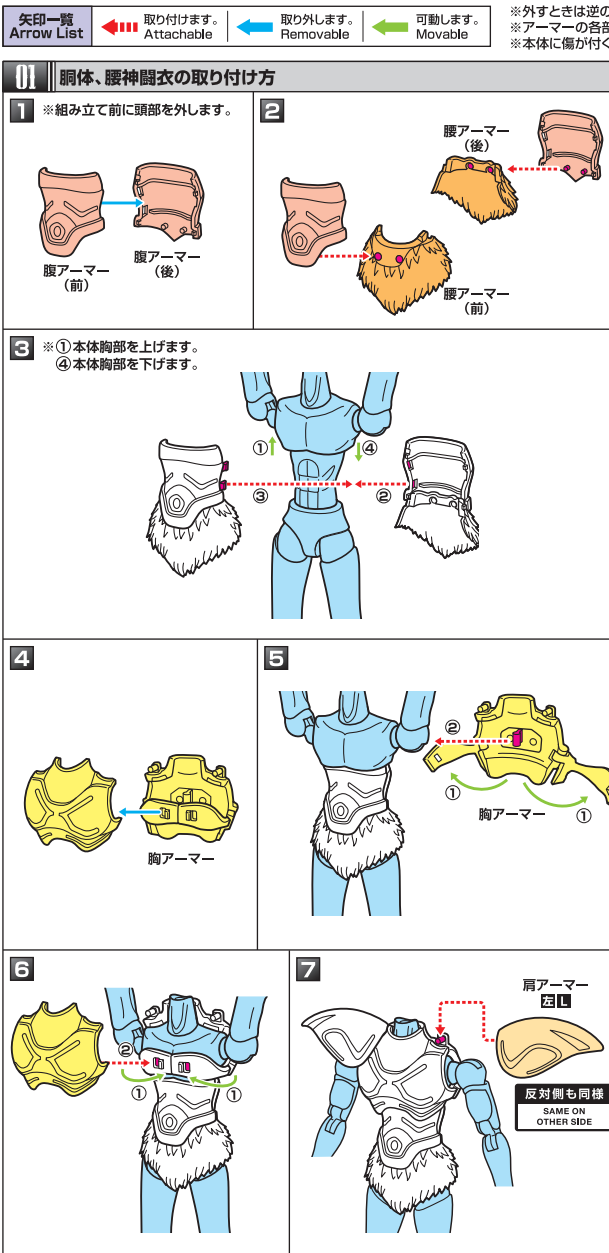

セット内容

※取扱説明書の画像と商品とは多少異なりますのでご了承ください。

※図II、図IIIの表記は、アーマー裏側にIかIIの刻印が入っています。※図Lの表記は、アーマー裏面にそれぞれ刻印が入っています。※本商品フィギュアの素体は、付属の神闘衣パーツ専用で設計されています。同シリーズ他商品の神闘衣パーツには対応していません。

神闘衣 (コンドローフ) の取り付け方

※セット内容の状態から始めます。

各種神闘衣の取り付け方

オブジェ形態の組み立て方