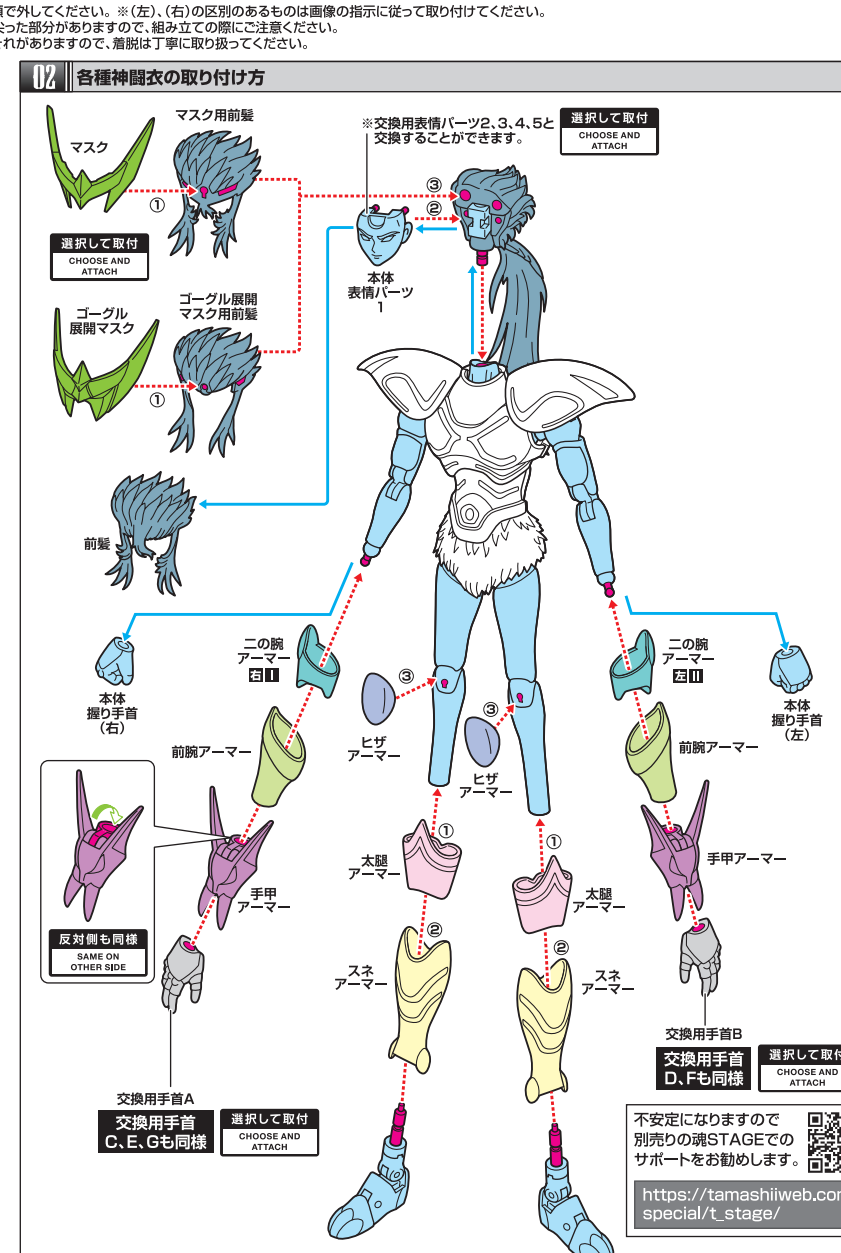

聖闘士聖衣神話

Epsilon Aioth Fenrir

イプシロン星アリオトフェンリル
取扱説明書

注意 お買い上げのお客様へ 必ずお読みください。

- 本商品の対象年齢は15才以上です。対象年齢未満のお子様には絶対に与えないでください。
 - 小さな部品がありますので、小さなお子様誤って飲み込まないように注意してください。窒息などの危険があります。
 - 尖った部分や鋭い部分がありますので、取扱や保管場所に注意してください。思わぬケガをするおそれがあります。
 - 可動部分の隙間には指などを入れないでください。はさまれてケガをするおそれがあります。
- 【使用上の注意】
- 本商品はキャラクターの設定を出来るだけ忠実に再現しているため、アーマー内側にも装飾が施されています。使用・保管状況によっては、人形本体などに多少の色が移る場合があります。ご了承ください。
 - 本商品を樹脂製のソファやシート、タイルなどの上に置かないでください。長時間接触していると色が移る場合があります。
 - 本商品は精密に作られています。無理な力を加えたり、落としたりすると破損するおそれがあります。

セット内容

※取扱説明書の画像と商品とは多少異なりますのでご了承ください。

※図II、図IIIの表記は、アーマー裏側にIかIIの刻印が入っています。※図Lの表記は、アーマー裏面にそれぞれ刻印が入っています。※本商品フィギュアの素体は、付属の神闘衣パーツ専用で設計されています。同シリーズ他商品の神闘衣パーツには対応していません。

神闘衣 (コンドローフ) の取り付け方

※セット内容の状態から始めます。

各種神闘衣の取り付け方

オブジェ形態の組み立て方