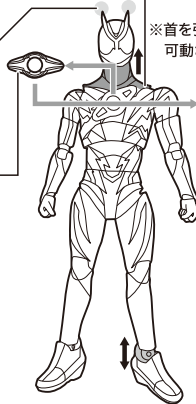

■交換用手首

(本体手首とつけかえることができます。)

C

D

E

F

G

H

I

J

※武器などを長時間持たせたままにしたり、こすったりすると彩色が移る恐れがあります。

変形注意!
WARNING: DEFORM
軟質素材のため、曲がりくせが付くことがあります。その際は破損に注意して指で戻してみてください。

コスレ注意!
WARNING: MAY RUB OFF

尖り注意!
WARNING: SHARP

破損に注意!
WARNING: DELICATE

カバーを外して、カブセムを着脱できます。

取付形状を合わせる
MATCH MOUNTING SHAPE

※首を引き出してから、可動させてください。

●カブセム

取付形状を合わせる
MATCH MOUNTING SHAPE
紛失注意!
DO NOT MISPLACE

首・足首を引き出して可動域を拡大できます。

イナズマプラスター

取付形状を合わせる
MATCH MOUNTING SHAPE

紛失注意!
DO NOT MISPLACE