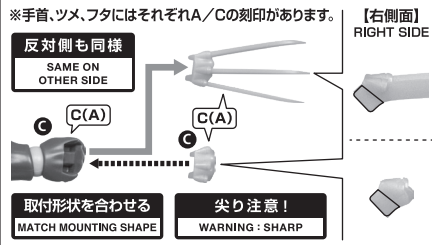

握り手フタの交換 / CLOSED HAND LID PARTS ASSEMBLY