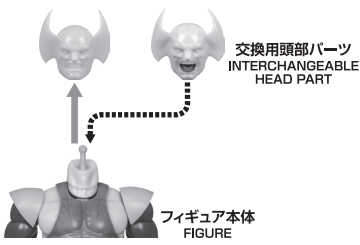

#### 本体手首 HAND PARTS ON THE BODY

### 矢印一覧 / Arrow List

- 取り付けます。  
Attachable
- 取り外します。  
Removable
- 可動します。  
Movable

ディスプレイサポートには  
別売りの魂STAGEを!↓

[https://tamashiiweb.com/special/t\\_stage/](https://tamashiiweb.com/special/t_stage/)

### 頭部パーツの交換 / HEAD PARTS ASSEMBLY