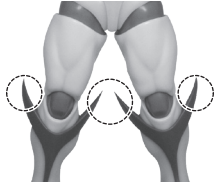

#### 本体手首 HAND PARTS ON THE BODY

### 開き手ツメの交換 / OPEN HAND CLAW PARTS ASSEMBLY

## 可動時の注意/CAUTION

尖り注意!

WARNING: SHARP

変形注意!

WARNING: DEFORM

反対側も同様

SAME ON OTHER SIDE

コスレ注意!