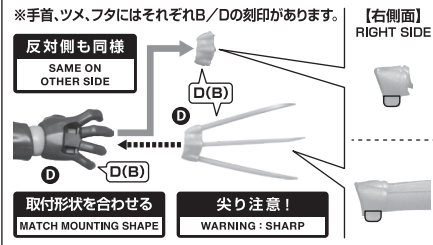

開き手ツメの交換 / OPEN HAND CLAW PARTS ASSEMBLY