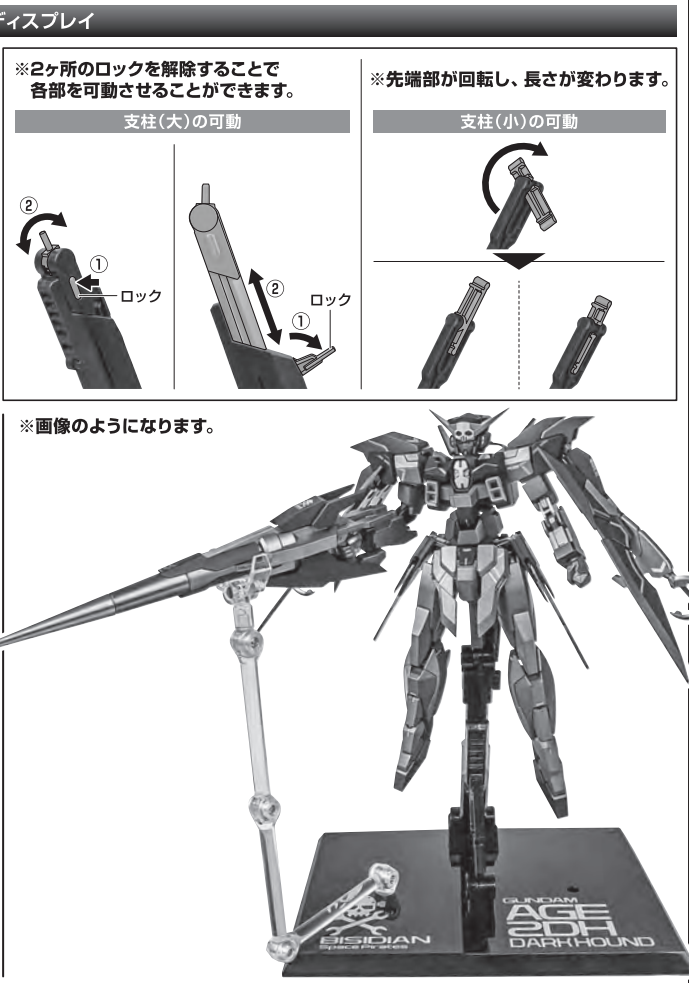

ガンダムAGE-2 ダークハウンド

取扱説明書

©創通・サンライズ

注意 お買い上げのお客様へ 必ずお読みください。

- ●本商品の対象年齢は15才以上です。対象年齢未満のお子様には絶対に与えないでください。
- ●小さな部品がありますので、小さなお子様が誤って飲み込まないように注意してください。窒息などの危険があります。
- ●尖った部分や鋭い部分がありますので、取扱や保管場所に注意してください。思わぬケガをするおそれがあります。

〈使用上の注意〉

- ●本商品は精密に作られています。無理な力を加えたり、落としたりすると破損するおそれがあります。
- ●本商品は樹脂製のソファやシート、タイルなどの上に置かないでください。長時間接触していると色が移る場合があります。

ディスプレイサポートには別売りの魂STAGEを⇒

<https://tamashiweb.com/special/t_stage/>

セット内容

■ 取扱説明書(本書)..... 1枚	■ アンカーショット..... 2個	■ 腕脚ストッパー..... 2個
■ フィギュア本体..... 1体	■ ワイヤーパーツ..... 2個	■ 変形用膝アーマーA/B/C..... 各2個
■ 交換用手首..... 8個	■ ドズランサー..... 1個	■ ランディングギア(前)..... 1個
■ ビームサーベル刃(長)..... 2個	■ ランサーサポート..... 左右各1個	■ ディスプレイジョイント(MS)..... 1個
■ ビームサーベル刃(短)..... 2個	■ ランサーコネクター..... 1個	■ ディスプレイジョイント(ストライダー)..... 1個
■ ビームサーベル柄..... 2個	■ 腰ストッパー..... 1個	■ 補助支柱..... 1個
	■ バインダーストッパー..... 左右各1個	■ 支柱(大/小)..... 各1個
		■ 台座..... 1個

■ 取扱説明書の画像と商品とは、多少異なりますのでご了承ください。

注意 CAUTION

※本商品は全体に彩色を施しております。組み立て〜操作の際に色が移ったりキズがつくおそれがありますので取扱には十分注意してください。
※ All parts of this product have been painted. Please take thorough care when handling the product as there is a risk of scratching the product when assembling and operating it.

本体の可動