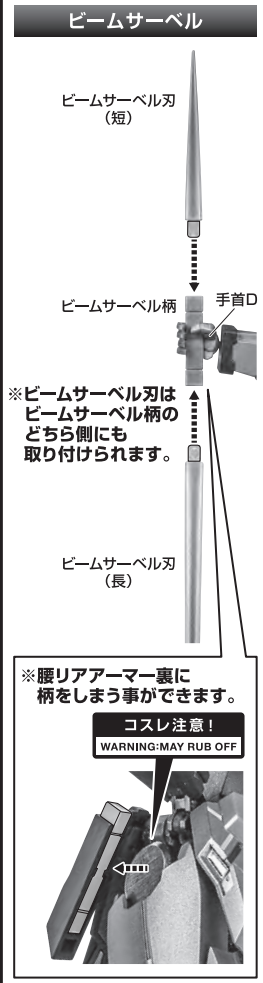

ガンダムAGE-2 ダークハウンド

取扱説明書

©創通・サンライズ

注意 お買い上げのお客様へ 必ずお読みください。

- ●本商品の対象年齢は15才以上です。対象年齢未満のお子様には絶対に与えないでください。
- ●小さな部品がありますので、小さなお子様が誤って飲み込まないように注意してください。窒息などの危険があります。
- ●尖った部分や鋭い部分がありますので、取扱や保管場所に注意してください。思わぬケガをするおそれがあります。

〈使用上の注意〉

- ●本商品は精密に作られています。無理な力を加えたり、落としたりすると破損するおそれがあります。
- ●本商品は樹脂製のソファやシート、タイルなどの上に置かないでください。長時間接触していると色が移る場合があります。

ディスプレイサポートには別売りの魂STAGEを⇒

<https://tamashiweb.com/special/t_stage/>

セット内容

■ 取扱説明書(本書)..... 1枚	■ アンカーショット..... 2個	■ 腕脚ストッパー..... 2個
■ フィギュア本体..... 1体	■ ワイヤーパーツ..... 2個	■ 変形用膝アーマーA/B/C..... 各2個
■ 交換用手首..... 8個	■ ドズランサー..... 1個	■ ランディングギア(前)..... 1個
■ ビームサーベル刃(長)..... 2個	■ ランサーサポート..... 左右各1個	■ ディスプレイジョイント(MS)..... 1個
■ ビームサーベル刃(短)..... 2個	■ ランサーコネクター..... 1個	■ ディスプレイジョイント(ストライダー)..... 1個
■ ビームサーベル柄..... 2個	■ 腰ストッパー..... 1個	■ 補助支柱..... 1個
	■ バインダーストッパー..... 左右各1個	■ 支柱(大/小)..... 各1個
		■ 台座..... 1個

■ 取扱説明書の画像と商品とは、多少異なりますのでご了承ください。

注意 CAUTION

※本商品は全体に彩色を施しております。組み立て〜操作の際に色が移ったりキズがつくおそれがありますので取扱には十分注意してください。
※ All parts of this product have been painted. Please take thorough care when handling the product as there is a risk of scratching the product when assembling and operating it.

本体の可動