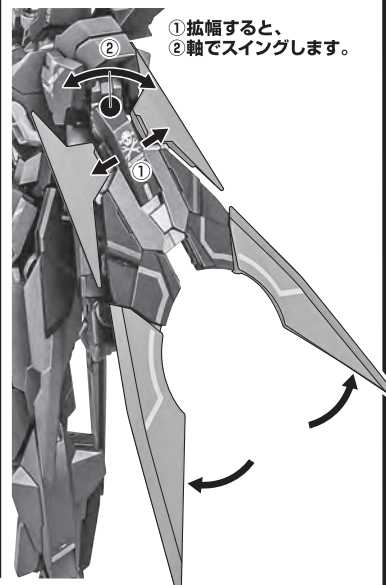

ガンダムAGE-2 ダークハウンド

取扱説明書

©創通・サンライズ

注意 お買い上げのお客様へ 必ずお読みください。

- ●本商品の対象年齢は15才以上です。対象年齢未満のお子様には絶対に与えないでください。
- ●小さな部品がありますので、小さなお子様が誤って飲み込まないように注意してください。窒息などの危険があります。
- ●尖った部分や鋭い部分がありますので、取扱や保管場所に注意してください。思わぬケガをするおそれがあります。

〈使用上の注意〉

- ●本商品は精密に作られています。無理な力を加えたり、落としたりすると破損するおそれがあります。
- ●本商品は樹脂製のソファやシート、タイルなどの上に置かないでください。長時間接触していると色が移る場合があります。

ディスプレイサポートには別売りの魂STAGEを⇒

<https://tamashiweb.com/special/t_stage/>

セット内容

■ 取扱説明書(本書)..... 1枚	■ アンカーショット..... 2個	■ 腕脚ストッパー..... 2個
■ フィギュア本体..... 1体	■ ワイヤーパーツ..... 2個	■ 変形用膝アーマーA/B/C..... 各2個
■ 交換用手首..... 8個	■ ドズランサー..... 1個	■ ランディングギア(前)..... 1個
■ ビームサーベル刃(長)..... 2個	■ ランサーサポート..... 左右各1個	■ ディスプレイジョイント(MS)..... 1個
■ ビームサーベル刃(短)..... 2個	■ ランサーコネクター..... 1個	■ ディスプレイジョイント(ストライダー)..... 1個
■ ビームサーベル柄..... 2個	■ 腰ストッパー..... 1個	■ 補助支柱..... 1個
	■ バインダーストッパー..... 左右各1個	■ 支柱(大/小)..... 各1個
		■ 台座..... 1個

■ 取扱説明書の画像と商品とは、多少異なりますのでご了承ください。

注意 CAUTION

※本商品は全体に彩色を施しております。組み立て〜操作の際に色が移ったりキズがつくおそれがありますので取扱には十分注意してください。
※ All parts of this product have been painted. Please take thorough care when handling the product as there is a risk of scratching the product when assembling and operating it.

本体の可動