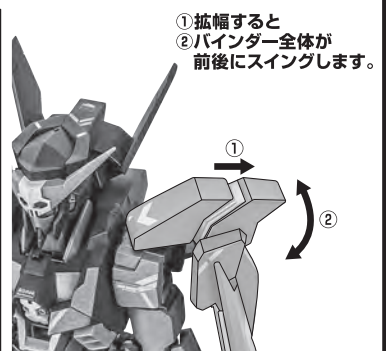

ガンダムAGE-2 ダークハウンド

取扱説明書

©創通・サンライズ

注意 お買い上げのお客様へ 必ずお読みください。

- ●本商品の対象年齢は15才以上です。対象年齢未満のお子様には絶対に与えないでください。
- ●小さな部品がありますので、小さなお子様が誤って飲み込まないように注意してください。窒息などの危険があります。
- ●尖った部分や鋭い部分がありますので、取扱や保管場所に注意してください。思わぬケガをするおそれがあります。

〈使用上の注意〉

- ●本商品は精密に作られています。無理な力を加えたり、落としたりすると破損するおそれがあります。
- ●本商品は樹脂製のソファやシート、タイルなどの上に置かないでください。長時間接触していると色が移る場合があります。

ディスプレイサポートには別売りの魂STAGEを⇒

<https://tamashiweb.com/special/t_stage/>

セット内容

■ 取扱説明書(本書)..... 1枚	■ アンカーショット..... 2個	■ 腕脚ストッパー..... 2個
■ フィギュア本体..... 1体	■ ワイヤーパーツ..... 2個	■ 変形用膝アーマーA/B/C..... 各2個
■ 交換用手首..... 8個	■ ドズランサー..... 1個	■ ランディングギア(前)..... 1個
■ ビームサーベル刃(長)..... 2個	■ ランサーサポート..... 左右各1個	■ ディスプレイジョイント(MS)..... 1個
■ ビームサーベル刃(短)..... 2個	■ ランサーコネクター..... 1個	■ ディスプレイジョイント(ストライダー)..... 1個
■ ビームサーベル柄..... 2個	■ 腰ストッパー..... 1個	■ 補助支柱..... 1個
	■ バインダーストッパー..... 左右各1個	■ 支柱(大/小)..... 各1個
		■ 台座..... 1個

■ 取扱説明書の画像と商品とは、多少異なりますのでご了承ください。

注意 CAUTION

※本商品は全体に彩色を施しております。組み立て〜操作の際に色が移ったりキズがつくおそれがありますので取扱には十分注意してください。
※ All parts of this product have been painted. Please take thorough care when handling the product as there is a risk of scratching the product when assembling and operating it.

本体の可動