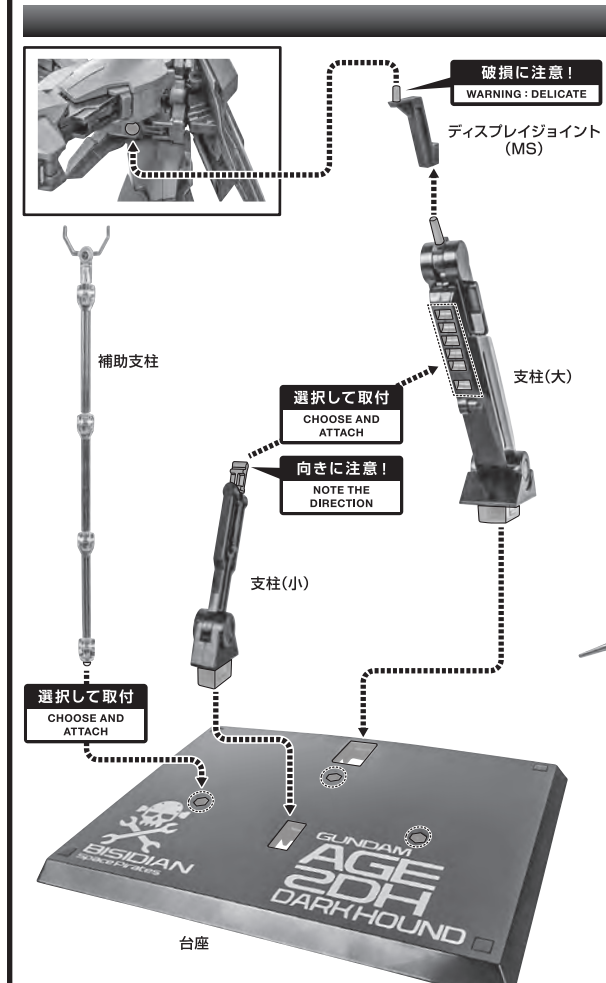

ガンダムAGE-2 ダークハウンド

取扱説明書

©創通・サンライズ

注意 お買い上げのお客様へ 必ずお読みください。

- ●本商品の対象年齢は15才以上です。対象年齢未満のお子様には絶対に与えないでください。
- ●小さな部品がありますので、小さなお子様が誤って飲み込まないように注意してください。窒息などの危険があります。
- ●尖った部分や鋭い部分がありますので、取扱や保管場所に注意してください。思わぬケガをするおそれがあります。

〈使用上の注意〉

- ●本商品は精密に作られています。無理な力を加えたり、落としたりすると破損するおそれがあります。
- ●本商品は樹脂製のソファやシート、タイルなどの上に置かないでください。長時間接触していると色が移る場合があります。

ディスプレイサポートには別売りの魂STAGEを⇒

<https://tamashiweb.com/special/t_stage/>

セット内容

■ 取扱説明書(本書)..... 1枚	■ アンカーショット..... 2個	■ 腕脚ストッパー..... 2個
■ フィギュア本体..... 1体	■ ワイヤーパーツ..... 2個	■ 変形用膝アーマーA/B/C..... 各2個
■ 交換用手首..... 8個	■ ドズランサー..... 1個	■ ランディングギア(前)..... 1個
■ ビームサーベル刃(長)..... 2個	■ ランサーサポート..... 左右各1個	■ ディスプレイジョイント(MS)..... 1個
■ ビームサーベル刃(短)..... 2個	■ ランサーコネクター..... 1個	■ ディスプレイジョイント(ストライダー)..... 1個
■ ビームサーベル柄..... 2個	■ 腰ストッパー..... 1個	■ 補助支柱..... 1個
	■ バインダーストッパー..... 左右各1個	■ 支柱(大/小)..... 各1個
		■ 台座..... 1個

■ 取扱説明書の画像と商品とは、多少異なりますのでご了承ください。

注意 CAUTION

※本商品は全体に彩色を施しております。組み立て〜操作の際に色が移ったりキズがつくおそれがありますので取扱には十分注意してください。
※ All parts of this product have been painted. Please take thorough care when handling the product as there is a risk of scratching the product when assembling and operating it.

本体の可動