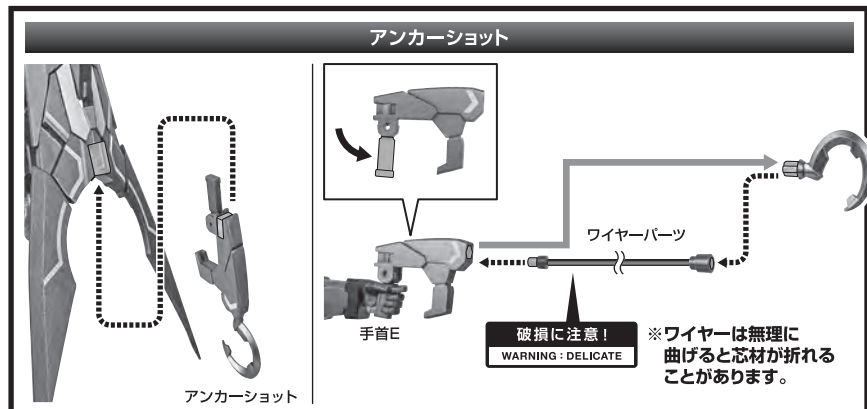

ガンダムAGE-2 ダークハウンド

取扱説明書

©創通・サンライズ

注意 お買い上げのお客様へ 必ずお読みください。

- ●本商品の対象年齢は15才以上です。対象年齢未満のお子様には絶対に与えないでください。
- ●小さな部品がありますので、小さなお子様が誤って飲み込まないように注意してください。窒息などの危険があります。
- ●尖った部分や鋭い部分がありますので、取扱や保管場所に注意してください。思わぬケガをするおそれがあります。

〈使用上の注意〉

- ●本商品は精密に作られています。無理な力を加えたり、落としたりすると破損するおそれがあります。
- ●本商品は樹脂製のソファやシート、タイルなどの上に置かないでください。長時間接触していると色が移る場合があります。

ディスプレイサポートには別売りの魂STAGEを⇒

<https://tamashiweb.com/special/t_stage/>

セット内容

■ 取扱説明書(本書)..... 1枚	■ アンカーショット..... 2個	■ 腕脚ストッパー..... 2個
■ フィギュア本体..... 1体	■ ワイヤーパーツ..... 2個	■ 変形用膝アーマーA/B/C..... 各2個
■ 交換用手首..... 8個	■ ドズランサー..... 1個	■ ランディングギア(前)..... 1個
■ ビームサーベル刃(長)..... 2個	■ ランサーサポート..... 左右各1個	■ ディスプレイジョイント(MS)..... 1個
■ ビームサーベル刃(短)..... 2個	■ ランサーコネクター..... 1個	■ ディスプレイジョイント(ストライダー)..... 1個
■ ビームサーベル柄..... 2個	■ 腰ストッパー..... 1個	■ 補助支柱..... 1個
	■ バインダーストッパー..... 左右各1個	■ 支柱(大/小)..... 各1個
		■ 台座..... 1個

■ 取扱説明書の画像と商品とは、多少異なりますのでご了承ください。

注意 CAUTION

※本商品は全体に彩色を施しております。組み立て〜操作の際に色が移ったりキズがつくおそれがありますので取扱には十分注意してください。
※ All parts of this product have been painted. Please take thorough care when handling the product as there is a risk of scratching the product when assembling and operating it.

本体の可動