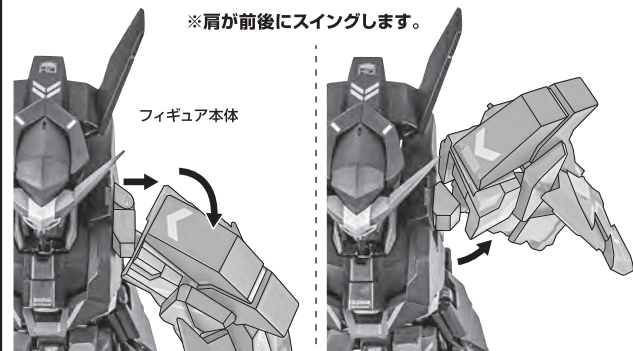

ガンダムAGE-2 ダークハウンド

取扱説明書

©創通・サンライズ

注意 お買い上げのお客様へ 必ずお読みください。

- ●本商品の対象年齢は15才以上です。対象年齢未満のお子様には絶対に与えないでください。
- ●小さな部品がありますので、小さなお子様が誤って飲み込まないように注意してください。窒息などの危険があります。
- ●尖った部分や鋭い部分がありますので、取扱や保管場所に注意してください。思わぬケガをするおそれがあります。

〈使用上の注意〉

- ●本商品は精密に作られています。無理な力を加えたり、落としたりすると破損するおそれがあります。
- ●本商品は樹脂製のソファやシート、タイルなどの上に置かないでください。長時間接触していると色が移る場合があります。

ディスプレイサポートには別売りの魂STAGEを⇒

<https://tamashiweb.com/special/t_stage/>

セット内容

■ 取扱説明書(本書)..... 1枚	■ アンカーショット..... 2個	■ 腕脚ストッパー..... 2個
■ フィギュア本体..... 1体	■ ワイヤーパーツ..... 2個	■ 変形用膝アーマーA/B/C..... 各2個
■ 交換用手首..... 8個	■ ドズランサー..... 1個	■ ランディングギア(前)..... 1個
■ ビームサーベル刃(長)..... 2個	■ ランサーサポート..... 左右各1個	■ ディスプレイジョイント(MS)..... 1個
■ ビームサーベル刃(短)..... 2個	■ ランサーコネクター..... 1個	■ ディスプレイジョイント(ストライダー)..... 1個
■ ビームサーベル柄..... 2個	■ 腰ストッパー..... 1個	■ 補助支柱..... 1個
	■ バインダーストッパー..... 左右各1個	■ 支柱(大/小)..... 各1個
		■ 台座..... 1個

■ 取扱説明書の画像と商品とは、多少異なりますのでご了承ください。

注意 CAUTION

※本商品は全体に彩色を施しております。組み立て〜操作の際に色が移ったりキズがつくおそれがありますので取扱には十分注意してください。
※ All parts of this product have been painted. Please take thorough care when handling the product as there is a risk of scratching the product when assembling and operating it.

本体の可動