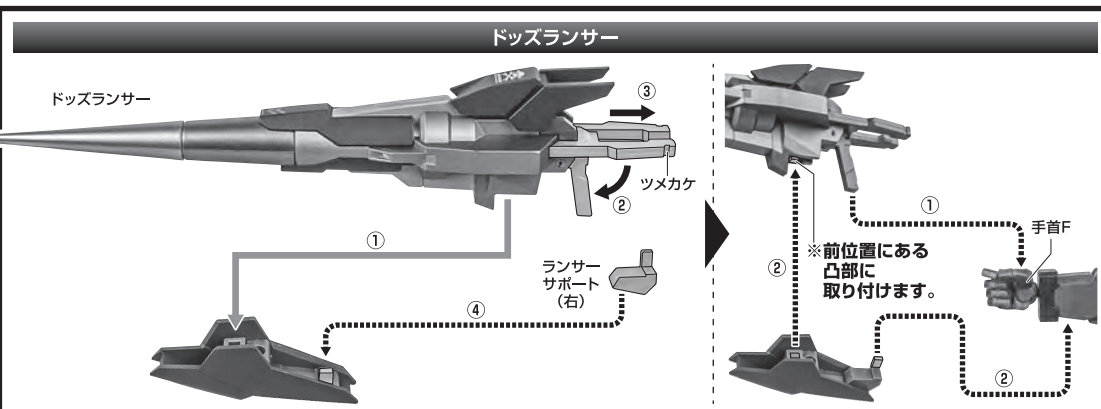

ガンダムAGE-2 ダークハウンド

取扱説明書

©創通・サンライズ

注意 お買い上げのお客様へ 必ずお読みください。

- ●本商品の対象年齢は15才以上です。対象年齢未満のお子様には絶対に与えないでください。
- ●小さな部品がありますので、小さなお子様が誤って飲み込まないように注意してください。窒息などの危険があります。
- ●尖った部分や鋭い部分がありますので、取扱や保管場所に注意してください。思わぬケガをするおそれがあります。

〈使用上の注意〉

- ●本商品は精密に作られています。無理な力を加えたり、落としたりすると破損するおそれがあります。
- ●本商品は樹脂製のソファやシート、タイルなどの上に置かないでください。長時間接触していると色が移る場合があります。

ディスプレイサポートには別売りの魂STAGEを⇒

<https://tamashiweb.com/special/t_stage/>

セット内容

■ 取扱説明書(本書)..... 1枚	■ アンカーショット..... 2個	■ 腕脚ストッパー..... 2個
■ フィギュア本体..... 1体	■ ワイヤーパーツ..... 2個	■ 変形用膝アーマーA/B/C..... 各2個
■ 交換用手首..... 8個	■ ドズランサー..... 1個	■ ランディングギア(前)..... 1個
■ ビームサーベル刃(長)..... 2個	■ ランサーサポート..... 左右各1個	■ ディスプレイジョイント(MS)..... 1個
■ ビームサーベル刃(短)..... 2個	■ ランサーコネクター..... 1個	■ ディスプレイジョイント(ストライダー)..... 1個
■ ビームサーベル柄..... 2個	■ 腰ストッパー..... 1個	■ 補助支柱..... 1個
	■ バインダーストッパー..... 左右各1個	■ 支柱(大/小)..... 各1個
		■ 台座..... 1個

■ 取扱説明書の画像と商品とは、多少異なりますのでご了承ください。

注意 CAUTION

※本商品は全体に彩色を施しております。組み立て〜操作の際に色が移ったりキズがつくおそれがありますので取扱には十分注意してください。
※ All parts of this product have been painted. Please take thorough care when handling the product as there is a risk of scratching the product when assembling and operating it.

本体の可動