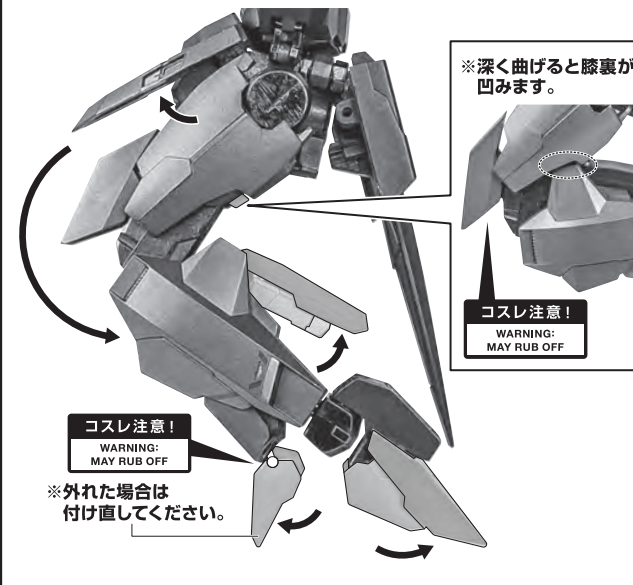

ガンダムAGE-2 ダークハウンド

取扱説明書

©創通・サンライズ

注意 お買い上げのお客様へ 必ずお読みください。

- ●本商品の対象年齢は15才以上です。対象年齢未満のお子様には絶対に与えないでください。
- ●小さな部品がありますので、小さなお子様が誤って飲み込まないように注意してください。窒息などの危険があります。
- ●尖った部分や鋭い部分がありますので、取扱や保管場所に注意してください。思わぬケガをするおそれがあります。

〈使用上の注意〉

- ●本商品は精密に作られています。無理な力を加えたり、落としたりすると破損するおそれがあります。
- ●本商品は樹脂製のソファやシート、タイルなどの上に置かないでください。長時間接触していると色が移る場合があります。

ディスプレイサポートには別売りの魂STAGEを⇒

<https://tamashiweb.com/special/t_stage/>

セット内容

■ 取扱説明書(本書)..... 1枚	■ アンカーショット..... 2個	■ 腕脚ストッパー..... 2個
■ フィギュア本体..... 1体	■ ワイヤーパーツ..... 2個	■ 変形用膝アーマーA/B/C..... 各2個
■ 交換用手首..... 8個	■ ドズランサー..... 1個	■ ランディングギア(前)..... 1個
■ ビームサーベル刃(長)..... 2個	■ ランサーサポート..... 左右各1個	■ ディスプレイジョイント(MS)..... 1個
■ ビームサーベル刃(短)..... 2個	■ ランサーコネクター..... 1個	■ ディスプレイジョイント(ストライダー)..... 1個
■ ビームサーベル柄..... 2個	■ 腰ストッパー..... 1個	■ 補助支柱..... 1個
	■ バインダーストッパー..... 左右各1個	■ 支柱(大/小)..... 各1個
		■ 台座..... 1個

■ 取扱説明書の画像と商品とは、多少異なりますのでご了承ください。

注意 CAUTION

※本商品は全体に彩色を施しております。組み立て〜操作の際に色が移ったりキズがつくおそれがありますので取扱には十分注意してください。
※ All parts of this product have been painted. Please take thorough care when handling the product as there is a risk of scratching the product when assembling and operating it.

本体の可動