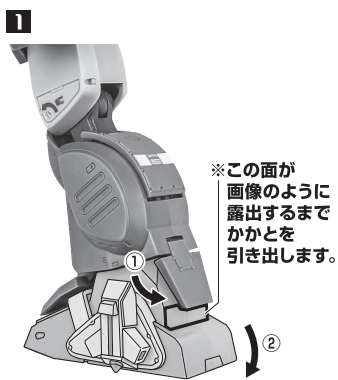

※腰を引き出し、前後可動できます。

① ②

※脚付け根軸がスイングします。

パイロットフィギュア

紛失注意!  
DO NOT MISPLACE

フィギュアの搭乗

※ハッチを  
引き上げます。

降着ポーズの再現

ログガン

HI-METAL R スコープドッグ (別売り) との運動  
※パラシュートザックとパラシュート用パーツ、ログガンを  
装備することができます。