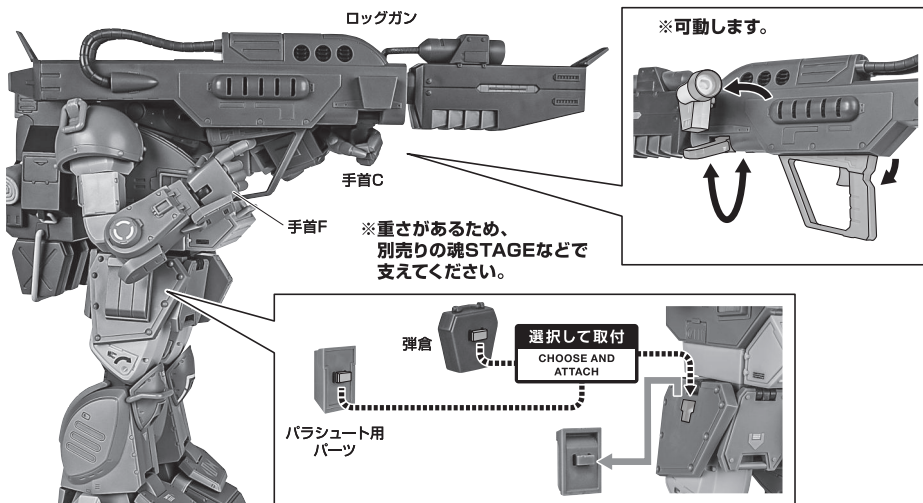

パイロットフィギュア

紛失注意!
DO NOT MISPLACE

フィギュアの搭乗

※ハッチを
引き上げます。

降着ポーズの再現

ログガン

HI-METAL R スコープドッグ (別売り) との運動
※パラシュートザックとパラシュート用パーツ、ログガンを
装備することができます。