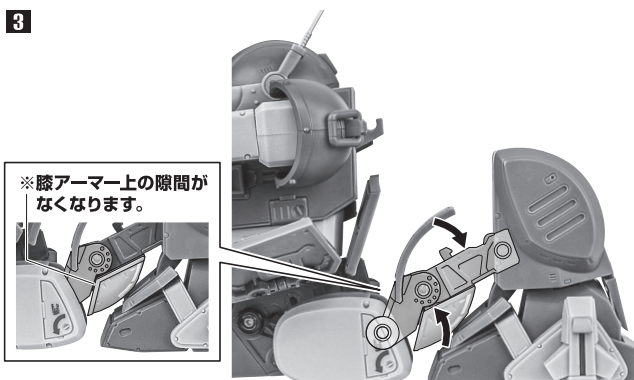

※腰を引き出し、前後可動できます。

① ②

※脚付け根軸がスイングします。

パイロットフィギュア

紛失注意!  
DO NOT MISPLACE

フィギュアの搭乗

※ハッチを  
引き上げます。

降着ポーズの再現

ログガン

HI-METAL R スコープドッグ (別売り) との運動  
※パラシュートザックとパラシュート用パーツ、ログガンを  
装備することができます。