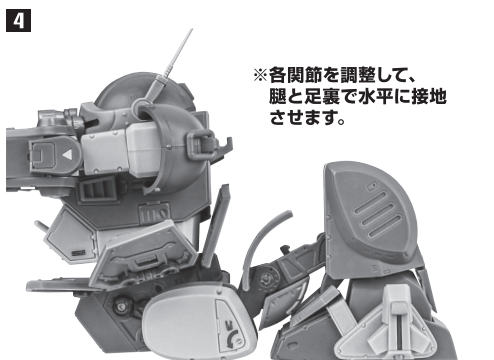

※腰を引き出し、前後可動できます。

① ②

※脚付け根軸がスイングします。

パイロットフィギュア

紛失注意!  
DO NOT MISPLACE

フィギュアの搭乗

※ハッチを  
引き上げます。

降着ポーズの再現

ログガン

HI-METAL R スコープドッグ (別売り) との運動  
※パラシュートザックとパラシュート用パーツ、ログガンを  
装備することができます。