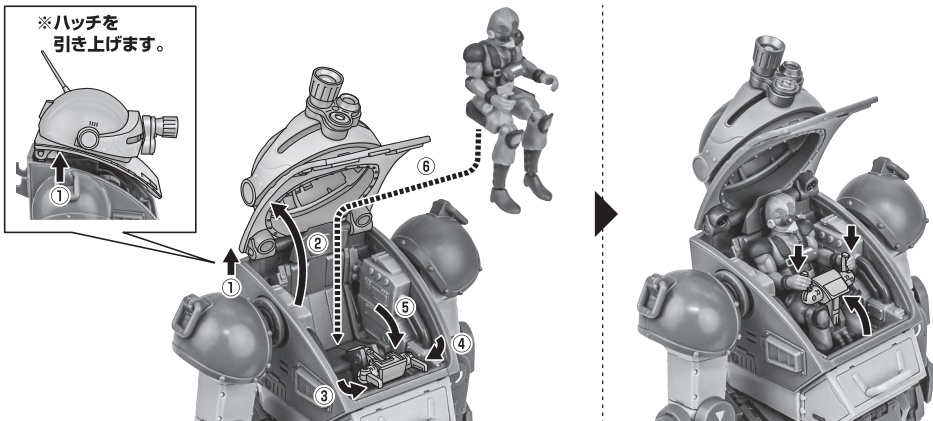

※腰を引き出し、前後可動できます。

① ②

※脚付け根軸がスイングします。

パイロットフィギュア

紛失注意!  
DO NOT MISPLACE

フィギュアの搭乗

※ハッチを  
引き上げます。

降着ポーズの再現