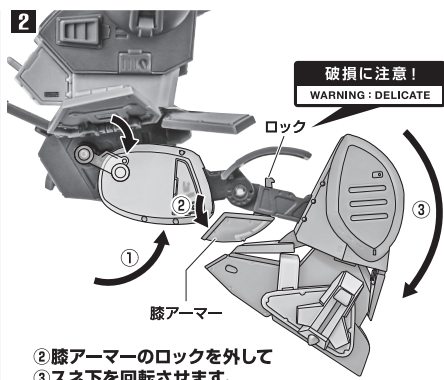

※腰を引き出し、前後可動できます。

① ②

※脚付け根軸がスイングします。

パイロットフィギュア

紛失注意!  
DO NOT MISPLACE

フィギュアの搭乗

※ハッチを  
引き上げます。

降着ポーズの再現

ログガン

HI-METAL R スコープドッグ (別売り) との運動  
※パラシュートザックとパラシュート用パーツ、ログガンを  
装備することができます。