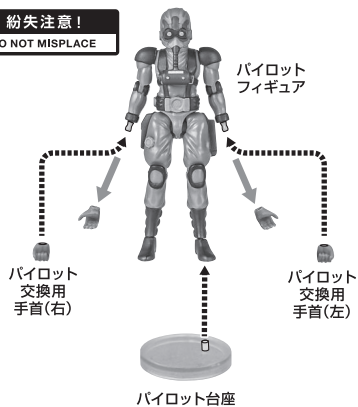

■ 本体手首

■ 交換用手首(本体手首とつけかえることができます。)

A B C D E F G H

本体のギミック

破損に注意!  
WARNING: DELICATE  
向きに注意!  
NOTE THE DIRECTION

頭部アンテナ

フィギュア本体

※アームパンチが再現できます。

※横レバーを下げるとターンピックが突出します。

ターンピック

※足裏ホイールが回ります。

パラシュートザック

①ここを押し込みながら  
②背中への凸部に取り付けます。

パラシュートザック

※上下にスライドします。

※押し込むと左右の突起が引っ込みます。

① ② ③

弾倉

※弾倉を外せます。

他も同様  
SAME FOR OTHERS

本体の可動

※腕全体を前方に出すことができます。

※腕を少し引き出すと肘が曲ります。

※手首は2軸で曲げられます。

※腰を引き出し、前後可動できます。

① ②

※脚付け根軸がスイングします。

パイロットフィギュア

紛失注意!  
DO NOT MISPLACE

フィギュアの搭乗

※ハッチを  
引き上げます。

降着ポーズの再現