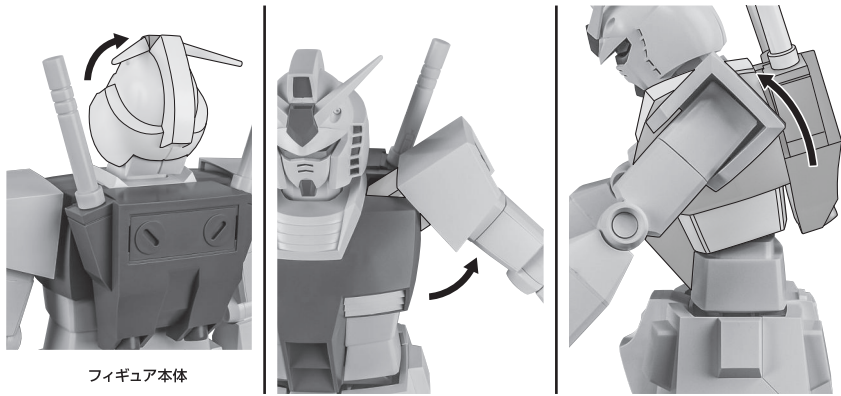

ディスプレイサポートには別売りの魂STAGEを!⇒

https://tamashiiweb.com/special/t_stage/

セット内容

- 取扱説明書(本書) 1枚
- フィギュア本体 1体
- 交換用手首 5個
- ビーム・サーベル刃 2個
- ハイパー・ビーム・アックスA/B 各1個
- GQuuuuuuX ミニフィギュア 1個
- GFreD ミニフィギュア 1個
- 補助支柱 1個
- 支柱 1個
- 支柱ジョイント 1個
- 台座 1個

■本体手首

■交換用手首(本体手首とつけかえることができます。)

本体の可動

ビーム・サーベル

ディスプレイ

ハイパー・ビーム・アックス

1

2