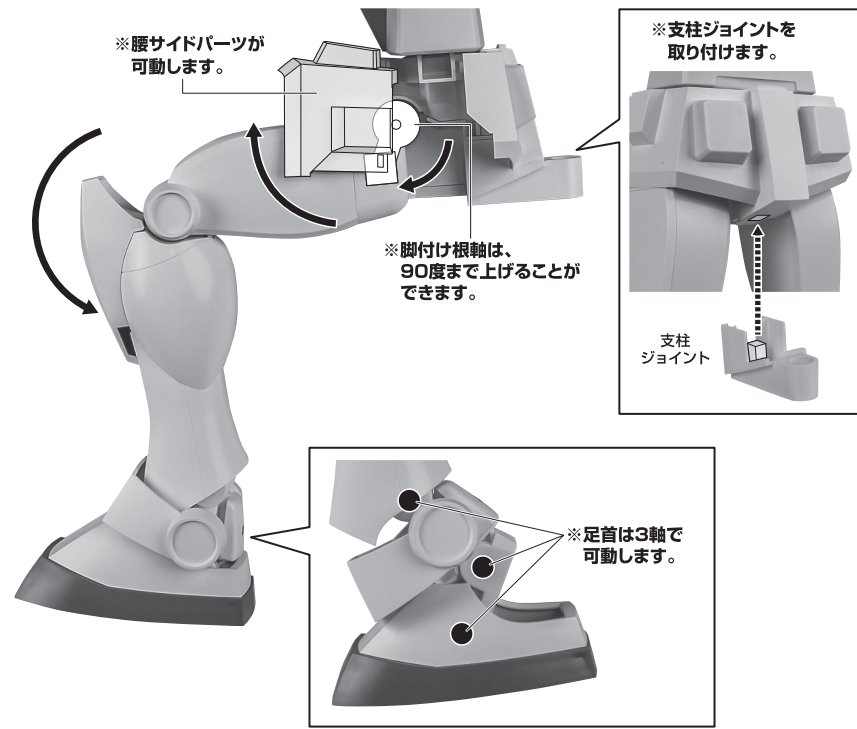

《使用上の注意》

- 本商品は精密に作られています。無理な力を加えたり、落としたりすると破損するおそれがあります。
- 本商品を樹脂製のソファやシート、タイルなどの上に置かないでください。長時間接触していると色が移る場合があります。

矢印一覧 Arrow List

 取り付けます Attachable
 取り外します Removable
 可動します Movable

■取扱説明書の画像と商品とは、多少異なりますのでご了承ください。

ディスプレイサポートには別売りの魂STAGEを!⇒

https://tamashiiweb.com/special/t_stage/

セット内容

- 取扱説明書(本書) 1枚
- フィギュア本体 1体
- 交換用手首 5個
- ビーム・サーベル刃 2個
- ハイパー・ビーム・アックスA/B 各1個
- GQuuuuuuX ミニフィギュア 1個
- GFreD ミニフィギュア 1個
- 補助支柱 1個
- 支柱 1個
- 支柱ジョイント 1個
- 台座 1個

■本体手首

■交換用手首(本体手首とつけかえることができます。)

本体の可動

ビーム・サーベル

ディスプレイ

ハイパー・ビーム・アックス

1

2