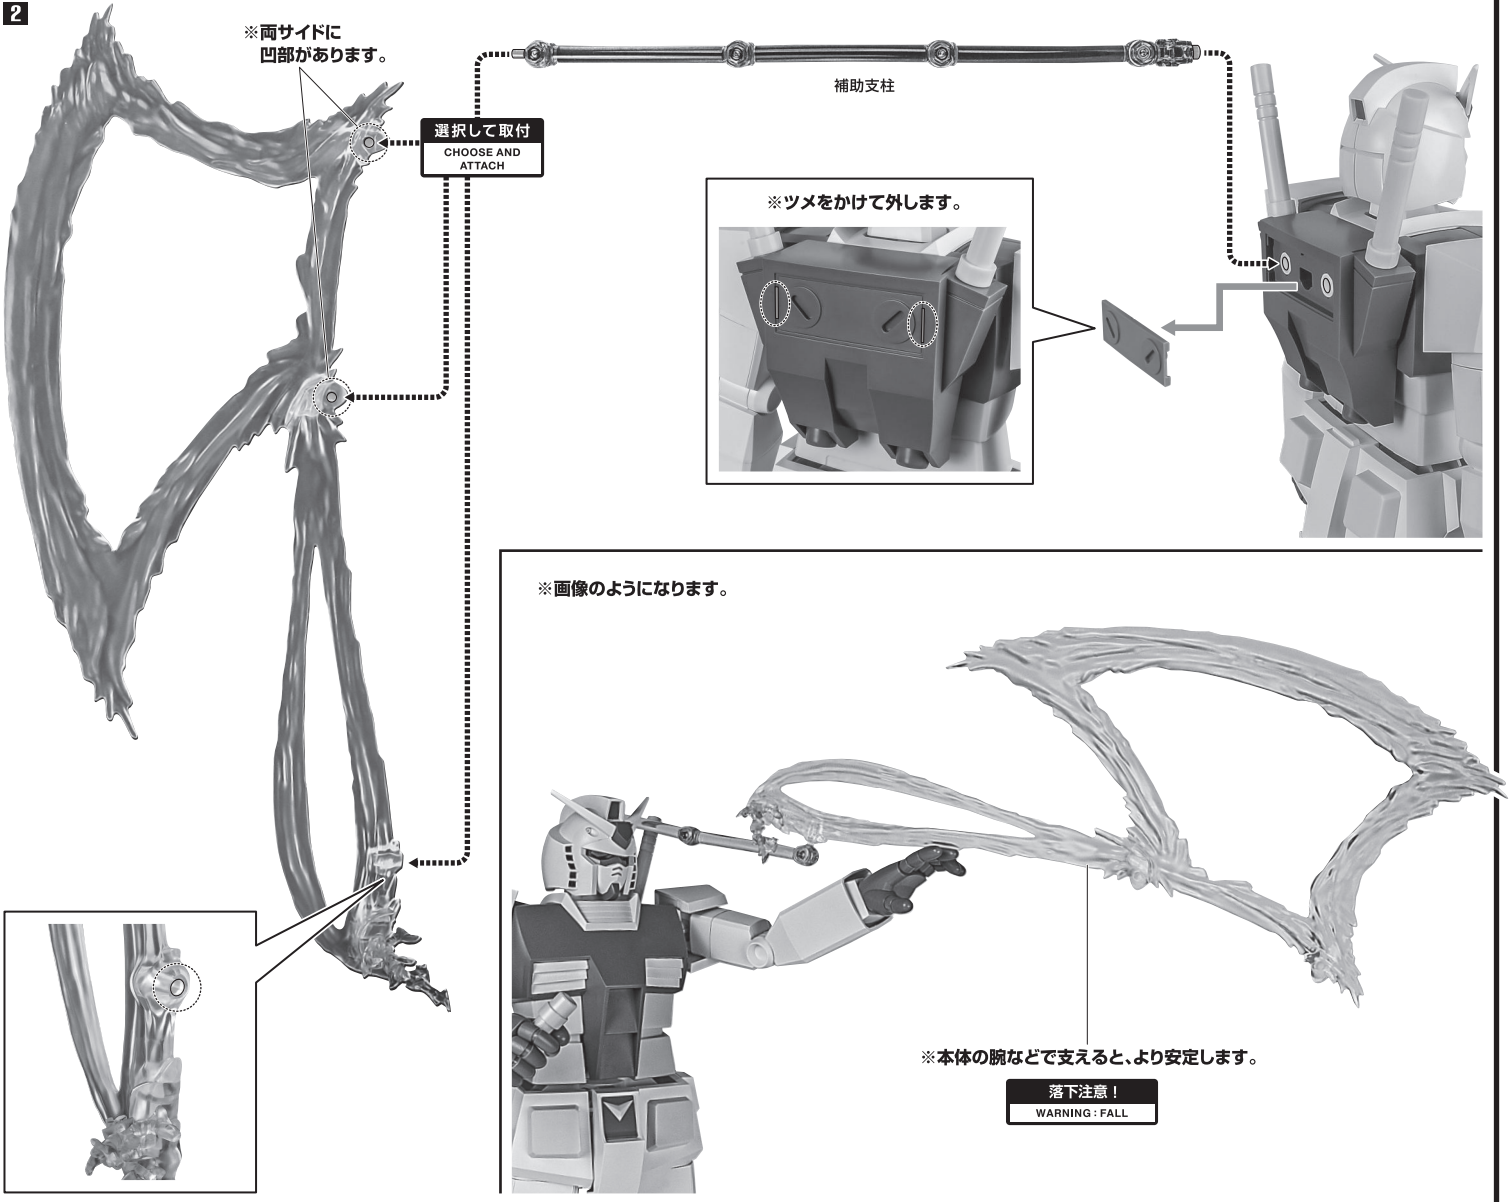

ディスプレイサポートには別売りの魂STAGEを!⇒

https://tamashiiweb.com/special/t_stage/

セット内容

- 取扱説明書(本書) 1枚
- フィギュア本体 1体
- 交換用手首 5個
- ビーム・サーベル刃 2個
- ハイパー・ビーム・アックスA/B 各1個
- GQuuuuuuX ミニフィギュア 1個
- GFreD ミニフィギュア 1個
- 補助支柱 1個
- 支柱 1個
- 支柱ジョイント 1個
- 台座 1個

■本体手首

■交換用手首(本体手首とつけかえることができます。)

本体の可動

ビーム・サーベル

ディスプレイ

ハイパー・ビーム・アックス

1

2