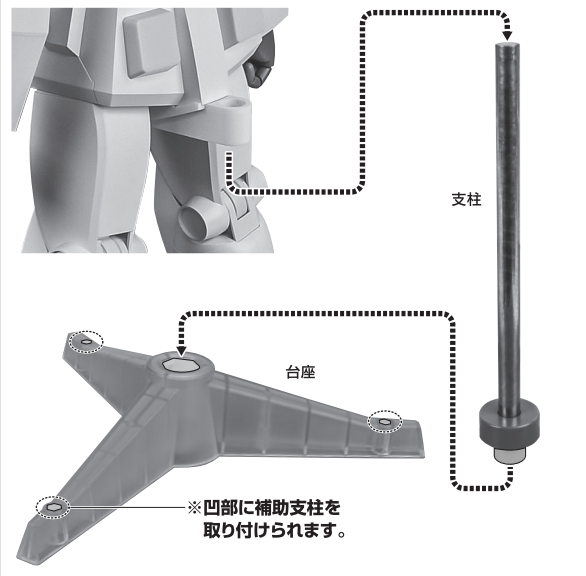

ディスプレイサポートには別売りの魂STAGEを!⇒

https://tamashiiweb.com/special/t_stage/

セット内容

- 取扱説明書(本書) 1枚
- フィギュア本体 1体
- 交換用手首 5個
- ビーム・サーベル刃 2個
- ハイパー・ビーム・アックスA/B 各1個
- GQuuuuuuX ミニフィギュア 1個
- GFreD ミニフィギュア 1個
- 補助支柱 1個
- 支柱 1個
- 支柱ジョイント 1個
- 台座 1個

■本体手首

■交換用手首(本体手首とつけかえることができます。)

本体の可動

ビーム・サーベル

ディスプレイ

ハイパー・ビーム・アックス

1

2