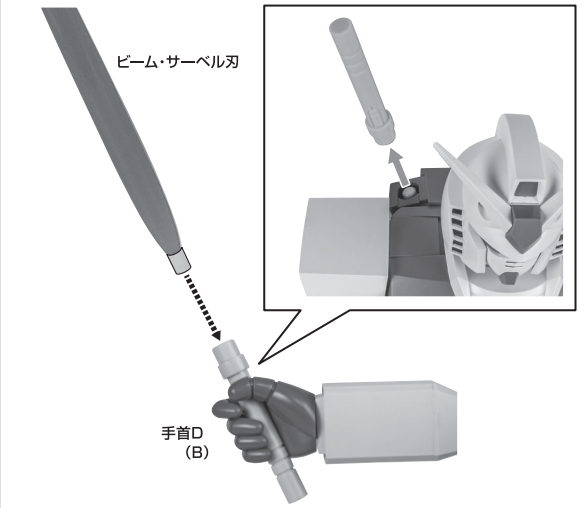

ディスプレイサポートには別売りの魂STAGEを!⇒

https://tamashiiweb.com/special/t_stage/

セット内容

- 取扱説明書(本書) 1枚
- フィギュア本体 1体
- 交換用手首 5個
- ビーム・サーベル刃 2個
- ハイパー・ビーム・アックスA/B 各1個
- GQuuuuuuX ミニフィギュア 1個
- GFreD ミニフィギュア 1個
- 補助支柱 1個
- 支柱 1個
- 支柱ジョイント 1個
- 台座 1個

■本体手首

■交換用手首(本体手首とつけかえることができます。)

本体の可動

ビーム・サーベル

ディスプレイ

ハイパー・ビーム・アックス

1

2