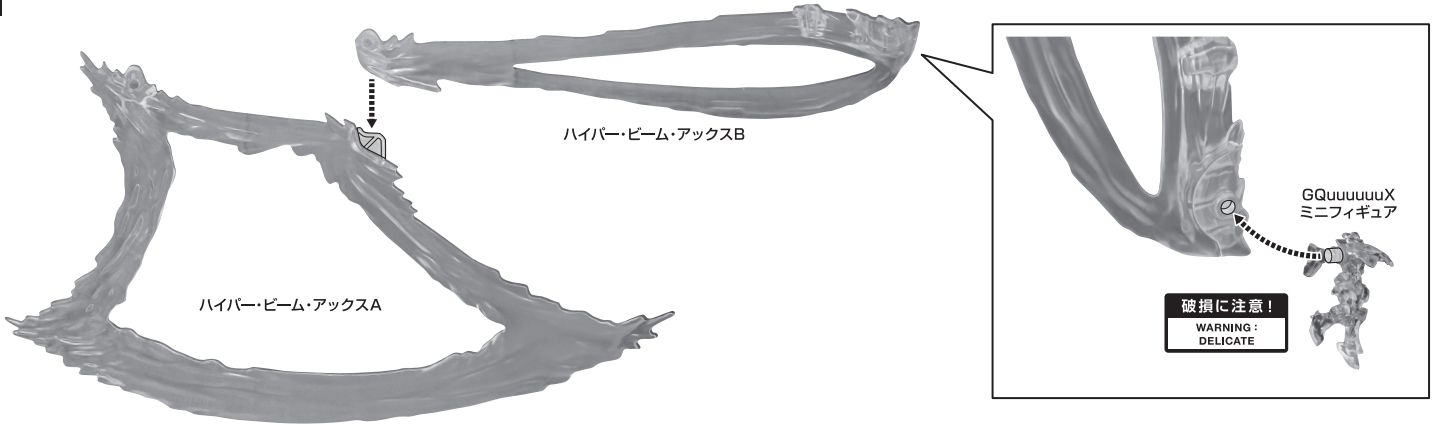

ディスプレイサポートには別売りの魂STAGEを!⇒

https://tamashiiweb.com/special/t_stage/

セット内容

- 取扱説明書(本書) 1枚
- フィギュア本体 1体
- 交換用手首 5個
- ビーム・サーベル刃 2個
- ハイパー・ビーム・アックスA/B 各1個
- GQuuuuuuX ミニフィギュア 1個
- GFreD ミニフィギュア 1個
- 補助支柱 1個
- 支柱 1個
- 支柱ジョイント 1個
- 台座 1個

■本体手首

■交換用手首(本体手首とつけかえることができます。)

本体の可動

ビーム・サーベル

ディスプレイ

ハイパー・ビーム・アックス

1

2