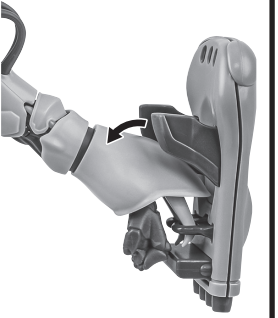

ディスプレイサポートには別売りの魂STAGEを!⇒

https://tamashiweb.com/special/t_stage/

矢印一覧 Arrow List 取り付けます Attachable 取り外します Removable 可動します Movable

取扱説明書の画像と商品とは、多少異なりますのでご了承ください。

セット内容

■ 取扱説明書(本書)	1枚	■ オーラ・ソード	1個	■ 羽(大)	2個
■ フィギュア本体	1体	■ オーラ・コンバーター	1個	■ 羽(小)	2個
■ 交換用手首	6個	■ オーラ・ショット	1個	■ 鞘	1個
		■ ショットクロー用ワイヤー	2個		

本体の組み立て方

本体の可動

オーラ・ショット

1

尖り注意!
WARNING: SHARP

2

オーラ・ショット

3

オーラ・ソード

ディスプレイ

※凹部は、別売りの魂STAGEに対応しています。

ショットクロー