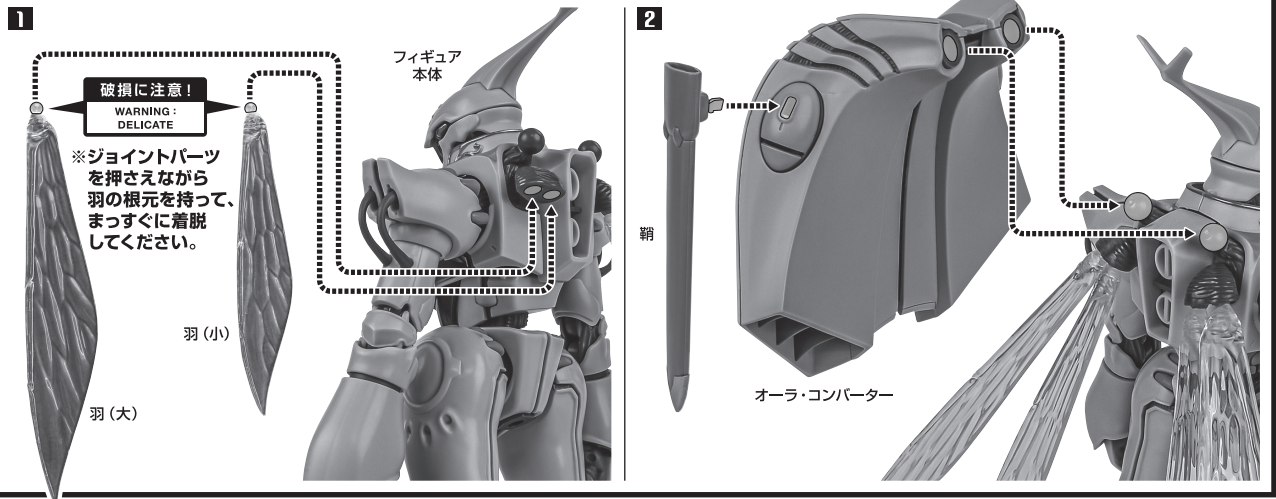

ディスプレイサポートには別売りの魂STAGEを!⇒

https://tamashiweb.com/special/t_stage/

矢印一覧 Arrow List 取り付けます Attachable 取り外します Removable 可動します Movable

取扱説明書の画像と商品とは、多少異なりますのでご了承ください。

セット内容

■ 取扱説明書(本書)	1枚	■ オーラ・ソード	1個	■ 羽(大)	2個
■ フィギュア本体	1体	■ オーラ・コンバーター	1個	■ 羽(小)	2個
■ 交換用手首	6個	■ オーラ・ショット	1個	■ 鞘	1個
		■ ショットクロー用ワイヤー	2個		

本体の組み立て方

本体の可動

オーラ・ショット

1

尖り注意!
WARNING: SHARP

2

オーラ・ショット

3

オーラ・ソード

ディスプレイ

※凹部は、別売りの魂STAGEに対応しています。

ショットクロー