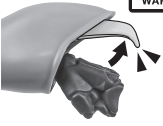

ディスプレイサポートには別売りの魂STAGEを!⇒

https://tamashiweb.com/special/t_stage/

矢印一覧 Arrow List 取り付けます Attachable 取り外します Removable 可動します Movable

取扱説明書の画像と商品とは、多少異なりますのでご了承ください。

セット内容

■ 取扱説明書(本書)	1枚	■ オーラ・ソード	1個	■ 羽(大)	2個
■ フィギュア本体	1体	■ オーラ・コンバーター	1個	■ 羽(小)	2個
■ 交換用手首	6個	■ オーラ・ショット	1個	■ 鞘	1個
		■ ショットクロー用ワイヤー	2個		

本体の組み立て方

本体の可動

オーラ・ショット

1

尖り注意!
WARNING: SHARP

2

オーラ・ショット

3

オーラ・ソード

ディスプレイ

※凹部は、別売りの魂STAGEに対応しています。

ショットクロー