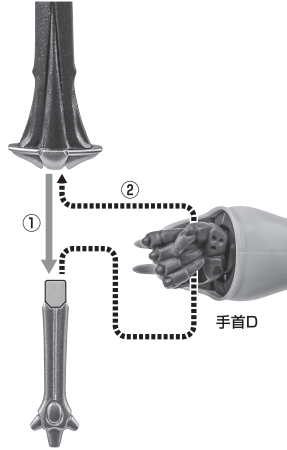

ディスプレイサポートには別売りの魂STAGEを!⇒

https://tamashiweb.com/special/t_stage/

矢印一覧 Arrow List 取り付けます Attachable 取り外します Removable 可動します Movable

取扱説明書の画像と商品とは、多少異なりますのでご了承ください。

セット内容

■ 取扱説明書(本書)	1枚	■ オーラ・ソード	1個	■ 羽(大)	2個
■ フィギュア本体	1体	■ オーラ・コンバーター	1個	■ 羽(小)	2個
■ 交換用手首	6個	■ オーラ・ショット	1個	■ 鞘	1個
		■ ショットクロー用ワイヤー	2個		

本体の組み立て方

本体の可動

オーラ・ショット

1

尖り注意!
WARNING: SHARP

2

オーラ・ショット

3

オーラ・ソード

ディスプレイ

※凹部は、別売りの魂STAGEに対応しています。

ショットクロー