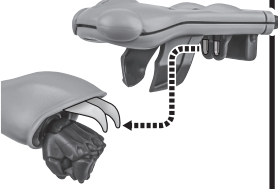

ディスプレイサポートには別売りの魂STAGEを!⇒

https://tamashiweb.com/special/t_stage/

矢印一覧 Arrow List 取り付けます Attachable 取り外します Removable 可動します Movable

取扱説明書の画像と商品とは、多少異なりますのでご了承ください。

セット内容

■ 取扱説明書(本書)	1枚	■ オーラ・ソード	1個	■ 羽(大)	2個
■ フィギュア本体	1体	■ オーラ・コンバーター	1個	■ 羽(小)	2個
■ 交換用手首	6個	■ オーラ・ショット	1個	■ 鞘	1個
		■ ショットクロー用ワイヤー	2個		

本体の組み立て方

本体の可動

オーラ・ショット

1

尖り注意!
WARNING: SHARP

2

オーラ・ショット

3

オーラ・ソード

ディスプレイ

※凹部は、別売りの魂STAGEに対応しています。

ショットクロー