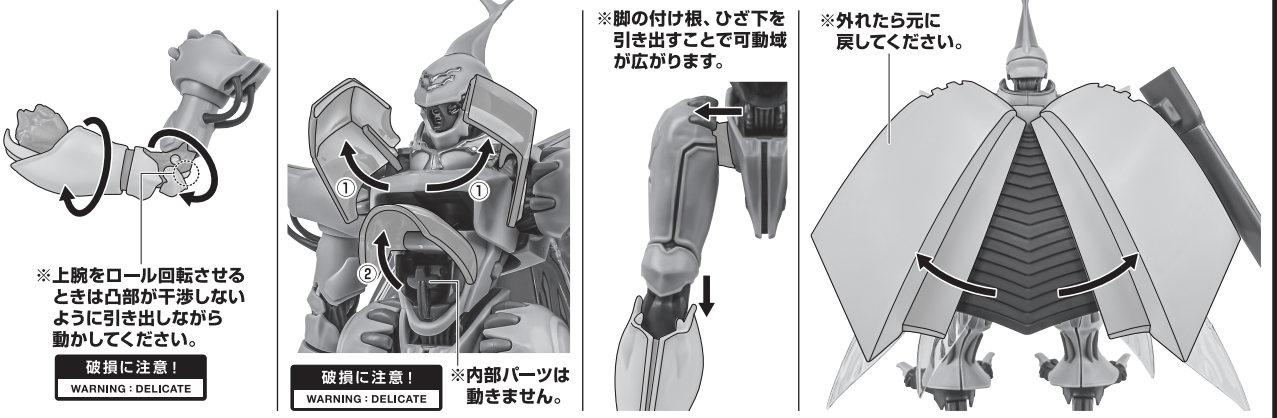

ディスプレイサポートには別売りの魂STAGEを!⇒

https://tamashiweb.com/special/t_stage/

矢印一覧 Arrow List 取り付けます Attachable 取り外します Removable 可動します Movable

取扱説明書の画像と商品とは、多少異なりますのでご了承ください。

セット内容

■ 取扱説明書(本書)	1枚	■ オーラ・ソード	1個	■ 羽(大)	2個
■ フィギュア本体	1体	■ オーラ・コンバーター	1個	■ 羽(小)	2個
■ 交換用手首	6個	■ オーラ・ショット	1個	■ 鞘	1個
		■ ショットクロー用ワイヤー	2個		

本体の組み立て方

本体の可動

オーラ・ショット

1

尖り注意!
WARNING: SHARP

2

オーラ・ショット

3

オーラ・ソード

ディスプレイ

※凹部は、別売りの魂STAGEに対応しています。

ショットクロー