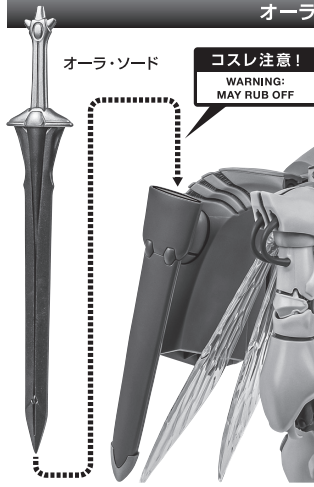

ディスプレイサポートには別売りの魂STAGEを!⇒

https://tamashiweb.com/special/t_stage/

矢印一覧 Arrow List 取り付けます Attachable 取り外します Removable 可動します Movable

取扱説明書の画像と商品とは、多少異なりますのでご了承ください。

セット内容

■ 取扱説明書(本書)	1枚	■ オーラ・ソード	1個	■ 羽(大)	2個
■ フィギュア本体	1体	■ オーラ・コンバーター	1個	■ 羽(小)	2個
■ 交換用手首	6個	■ オーラ・ショット	1個	■ 鞘	1個
		■ ショットクロー用ワイヤー	2個		

本体の組み立て方

本体の可動

オーラ・ショット

1

尖り注意!
WARNING: SHARP

2

オーラ・ショット

3

オーラ・ソード

ディスプレイ

※凹部は、別売りの魂STAGEに対応しています。

ショットクロー