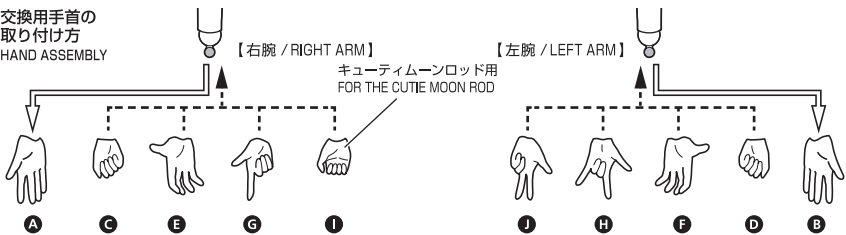

SAILOR MOON

-Crystal Star Compact Edition-

INSTRUCTION
MANUAL

セット内容

- ●フィギュア本体 ..... 1 体
- ●交換用手首 ..... 8 個
- ●交換用表情パーツ ..... 3 個
- ●キューティムーンロッド ..... 1 個
- ●ルナ(猫) ..... 1 個
- ●専用ディスプレイスタンド
- Ⓐ支柱 ..... 1 個
- Ⓑスタンドベース ..... 1 個
- ●取扱説明書(本書) ..... 1 枚

SET CONTENTS

- ●FIGURE 1
- ●INTERCHANGEABLE HAND PARTS 8
- ●INTERCHANGEABLE FACE PARTS 3
- ●CUTIE MOON ROD 1
- ●LUNA (CAT) 1
- ●DISPLAY STAND
- ⒶSUPPORT ROD 1
- ⒷSTAND BASE 1
- ●INSTRUCTION MANUAL (THIS PAPER) 1

※画像と商品は多少異なりますのでご了承ください。
※Product may differ from illustration.

ディスプレイサポートには別売りの魂STAGEを!⇒

<https://tamashiweb.com/special/t_stage/>

矢印一覧 / ARROW LIST

←→ 取り付けます / ATTACHABLE

← 取り外します / REMOVABLE

← 可動します / MOVABLE

1 交換用手首の
取り付け方
HAND ASSEMBLY