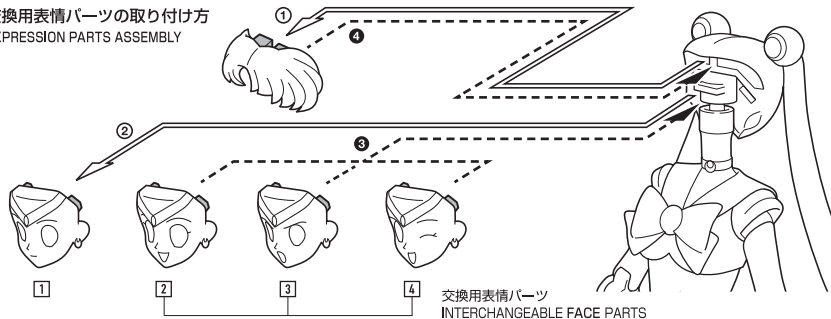

2 交換用表情パーツの取り付け方
EXPRESSION PARTS ASSEMBLY

3 キューティムーン
ロッドの持たせ方
HOW TO MAKE
THE FIGURE
HOLD THE CUTIE
MOON ROD

キューティムーンロッド
CUTIE MOON ROD

※持たせたままにするとも色が移る
おそれがあります。
※Color may migrate if left
holding items or other
parts for a long time.

破損に注意!
WARNING:
DELICATE

4 ルナ
LUNA

ルナ(猫)
LUNA(CAT)