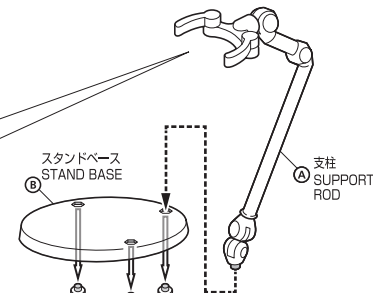

※キャップを外して支柱を取り付けることができます。
※Remove plugs to insert SUPPORT ROD.

⚠ 注意 お買い上げのお客様へ 必ずお読みください。

- ●本商品の対象年齢は15才以上です。対象年齢未満のお子様には絶対に与えないでください。
- ●小さな部品がありますので、小さなお子様が誤って飲み込まないように注意してください。窒息などの危険があります。
- ●尖った部分や鋭い部分がありますので、取扱や保管場所に注意してください。思わぬケガをする恐れがあります。

<使用上の注意>

- ●本商品は精密に作られています。無理な力を加えたり、落としたりすると破損する恐れがあります。
- ●可動部分・取付部分を無理な方向に強く引っ張ったり、曲げたりしないでください。
- ●本商品は樹脂製のソファやシート、タイルなどの上に置かないでください。長時間接触していると色が移る場合があります。

⚠ CAUTION for ages 15 and up.

- Please handle with care and store out of the reach of children younger than 15 years old.
- This product may contain small parts. May be harmful if swallowed.
- This product may contain parts that have sharp points and edges. Please handle it carefully to avoid getting injured.
- Do not place this product on top of plastic furniture, sofa, sheet, tile or anything made of resin. It may cause color migration.
- Color, style and decoration may vary.

<DIRECTIONS>

- Please do not use excessive force when bending, pulling, or attaching movable parts.