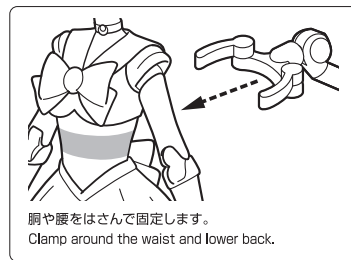

4 専用ディスプレイスタンドの組み立て方
DISPLAY STAND ASSEMBLY

胴や腰をはさんで固定します。
Clamp around the waist and lower back.