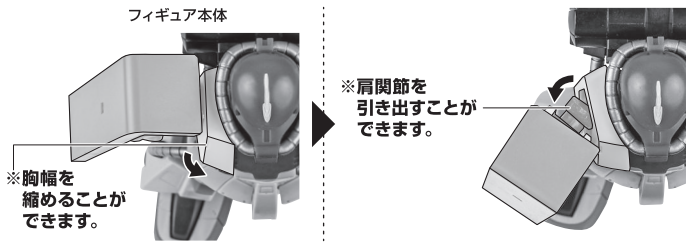

矢印一覧 Arrow List

取付けます。 Attachable

取り外します。 Removable

可動します。 Movable

取扱説明書の画像と商品とは、多少異なりますのでご了承ください。

ディスプレイサポートには別売りの魂STAGEを!⇒

https://tamashiweb.com/special/t_stage/

セット内容

- 取扱説明書(本書) 1枚
- フィギュア本体 1体
- 交換用手首 8個
- パーニアエフェクト(曲軸) 6個
- パーニアエフェクト(直軸) 4個
- 爆破エフェクト 1個
- ザク・マシンガン 1個
- ザク・マシンガンエフェクト 1個
- ザク・バズーカ 1個
- バズーカエフェクト 1個
- バズーカマウントジョイント(腰) 1個
- バズーカマウントラック(シールド) 1個

- ジャイアント・バズ 1個
- バズーカフタパーツ 1個
- ジャイアント・バズマウントジョイント(腰) 1個
- ヒート・ホーク 1個
- ヒート・ホーク(収納形態) 1個
- 手首格納デッキ 1個
- 予備アンテナ 1個
- ※ 予備アンテナは本体アンテナと交換することができます。

■ 本体手首 ■ 交換用手首(本体手首とつけかえることができます。)

本体の可動

1 ※腰スカート中央部が、前方に開きます。

2

ジャイアント・バズ

※ツメカケ

バズーカフタパーツ

手首I