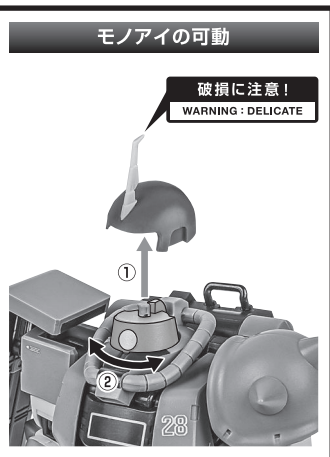

- 取扱説明書(本書) 1枚
- フィギュア本体 1体
- 交換用手首 8個
- パーニアエフェクト(曲軸) 6個
- パーニアエフェクト(直軸) 4個
- 爆破エフェクト 1個
- ザク・マシンガン 1個
- ザク・マシンガンエフェクト 1個
- ザク・バズーカ 1個
- バズーカエフェクト 1個
- バズーカマウントジョイント(腰) 1個
- バズーカマウントラック(シールド) 1個

- ジャイアント・バズ 1個
- バズーカフタパーツ 1個
- ジャイアント・バズマウントジョイント(腰) 1個
- ヒート・ホーク 1個
- ヒート・ホーク(収納形態) 1個
- 手首格納デッキ 1個
- 予備アンテナ 1個
- ※ 予備アンテナは本体アンテナと交換することができます。

■ 本体手首 ■ 交換用手首(本体手首とつけかえることができます。)

本体の可動

1 ※腰スカート中央部が、前方に開きます。

2

ジャイアント・バズ

※ツメカケ

バズーカフタパーツ

手首I

ジャイアント・バズ

手首H

※グリップ、フォアグリップ、スコープは可動します。

②

①

④

③

ジャイアント・バズマウントジョイント(腰)