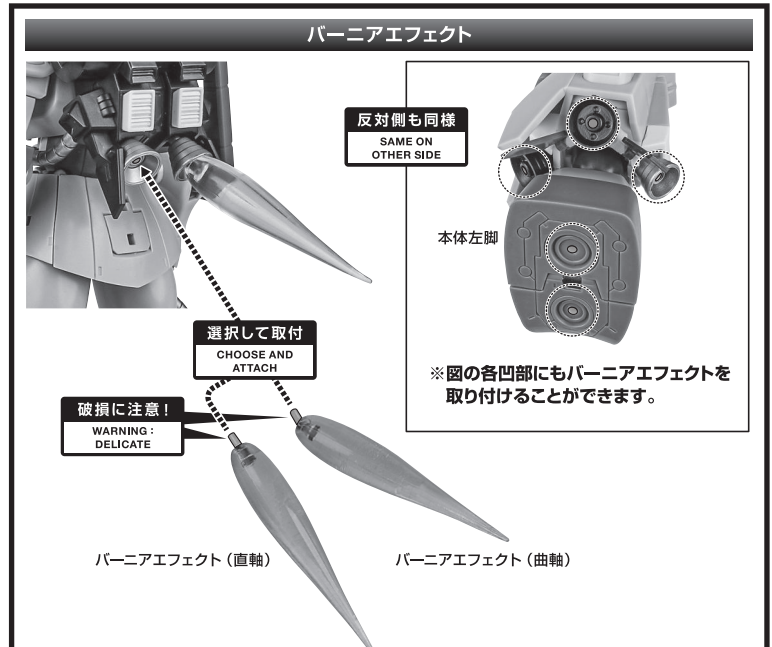

- 取扱説明書(本書) 1枚
- フィギュア本体 1体
- 交換用手首 8個
- パーニアエフェクト(曲軸) 6個
- パーニアエフェクト(直軸) 4個
- 爆破エフェクト 1個
- ザク・マシンガン 1個
- ザク・マシンガンエフェクト 1個
- ザク・バズーカ 1個
- バズーカエフェクト 1個
- バズーカマウントジョイント(腰) 1個
- バズーカマウントラック(シールド) 1個

- ジャイアント・バズ 1個
- バズーカフタパーツ 1個
- ジャイアント・バズマウントジョイント(腰) 1個
- ヒート・ホーク 1個
- ヒート・ホーク(収納形態) 1個
- 手首格納デッキ 1個
- 予備アンテナ 1個
- ※ 予備アンテナは本体アンテナと交換することができます。

■ 本体手首 ■ 交換用手首(本体手首とつけかえることができます。)

本体の可動

1 ※腰スカート中央部が、前方に開きます。

2

ジャイアント・バズ

※ツメカケ

バズーカフタパーツ

手首I

ジャイアント・バズ

手首H

※グリップ、フォアグリップ、スコープは可動します。

②

①

④

③

ジャイアント・バズマウントジョイント(腰)