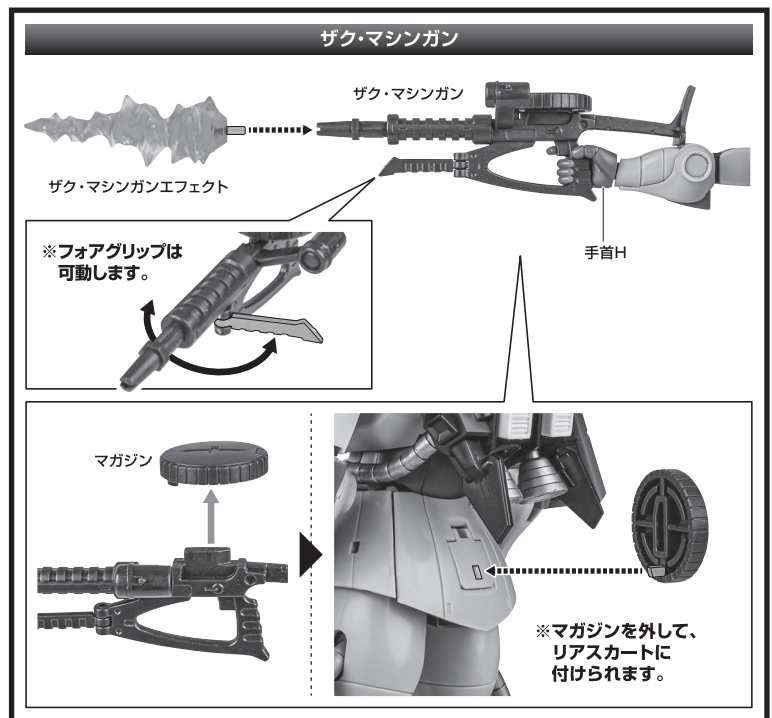

- 取扱説明書(本書) 1枚
- フィギュア本体 1体
- 交換用手首 8個
- パーニアエフェクト(曲軸) 6個
- パーニアエフェクト(直軸) 4個
- 爆破エフェクト 1個
- ザク・マシンガン 1個
- ザク・マシンガンエフェクト 1個
- ザク・バズーカ 1個
- バズーカエフェクト 1個
- バズーカマウントジョイント(腰) 1個
- バズーカマウントラック(シールド) 1個

- ジャイアント・バズ 1個
- バズーカフタパーツ 1個
- ジャイアント・バズマウントジョイント(腰) 1個
- ヒート・ホーク 1個
- ヒート・ホーク(収納形態) 1個
- 手首格納デッキ 1個
- 予備アンテナ 1個
- ※ 予備アンテナは本体アンテナと交換することができます。

■ 本体手首 ■ 交換用手首(本体手首とつけかえることができます。)

本体の可動

1 ※腰スカート中央部が、前方に開きます。

2

ジャイアント・バズ

※ツメカケ

バズーカフタパーツ

手首I

ジャイアント・バズ

手首H

※グリップ、フォアグリップ、スコープは可動します。

②

①

④

③

ジャイアント・バズマウントジョイント(腰)