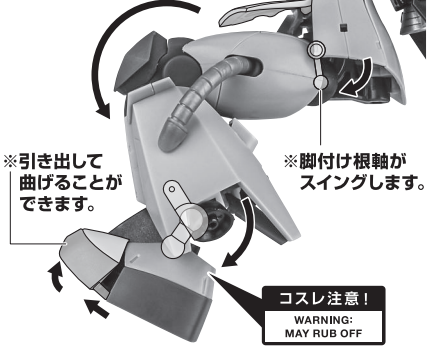

- 取扱説明書(本書) 1枚
- フィギュア本体 1体
- 交換用手首 8個
- パーニアエフェクト(曲軸) 6個
- パーニアエフェクト(直軸) 4個
- 爆破エフェクト 1個
- ザク・マシンガン 1個
- ザク・マシンガンエフェクト 1個
- ザク・バズーカ 1個
- バズーカエフェクト 1個
- バズーカマウントジョイント(腰) 1個
- バズーカマウントラック(シールド) 1個

- ジャイアント・バズ 1個
- バズーカフタパーツ 1個
- ジャイアント・バズマウントジョイント(腰) 1個
- ヒート・ホーク 1個
- ヒート・ホーク(収納形態) 1個
- 手首格納デッキ 1個
- 予備アンテナ 1個
- ※ 予備アンテナは本体アンテナと交換することができます。

■ 本体手首 ■ 交換用手首(本体手首とつけかえることができます。)

本体の可動

1 ※腰スカート中央部が、前方に開きます。

2

ジャイアント・バズ

※ツメカケ

バズーカフタパーツ

手首I

ジャイアント・バズ

手首H

※グリップ、フォアグリップ、スコープは可動します。

②

①

④

③

ジャイアント・バズマウントジョイント(腰)