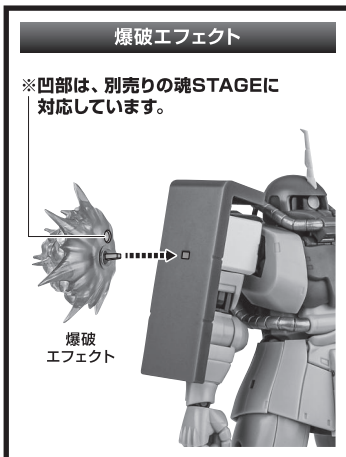

- 取扱説明書(本書) 1枚
- フィギュア本体 1体
- 交換用手首 8個
- パーニアエフェクト(曲軸) 6個
- パーニアエフェクト(直軸) 4個
- 爆破エフェクト 1個
- ザク・マシンガン 1個
- ザク・マシンガンエフェクト 1個
- ザク・バズーカ 1個
- バズーカエフェクト 1個
- バズーカマウントジョイント(腰) 1個
- バズーカマウントラック(シールド) 1個

- ジャイアント・バズ 1個
- バズーカフタパーツ 1個
- ジャイアント・バズマウントジョイント(腰) 1個
- ヒート・ホーク 1個
- ヒート・ホーク(収納形態) 1個
- 手首格納デッキ 1個
- 予備アンテナ 1個
- ※ 予備アンテナは本体アンテナと交換することができます。

■ 本体手首 ■ 交換用手首(本体手首とつけかえることができます。)

本体の可動

1 ※腰スカート中央部が、前方に開きます。

2

ジャイアント・バズ

※ツメカケ

バズーカフタパーツ

手首I

ジャイアント・バズ

手首H

※グリップ、フォアグリップ、スコープは可動します。

②

①

④

③

ジャイアント・バズマウントジョイント(腰)