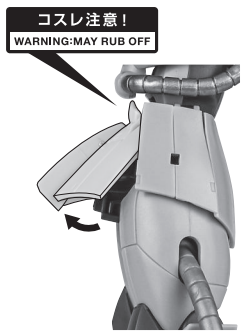

- 取扱説明書(本書) 1枚
- フィギュア本体 1体
- 交換用手首 8個
- パーニアエフェクト(曲軸) 6個
- パーニアエフェクト(直軸) 4個
- 爆破エフェクト 1個
- ザク・マシンガン 1個
- ザク・マシンガンエフェクト 1個
- ザク・バズーカ 1個
- バズーカエフェクト 1個
- バズーカマウントジョイント(腰) 1個
- バズーカマウントラック(シールド) 1個

- ジャイアント・バズ 1個
- バズーカフタパーツ 1個
- ジャイアント・バズマウントジョイント(腰) 1個
- ヒート・ホーク 1個
- ヒート・ホーク(収納形態) 1個
- 手首格納デッキ 1個
- 予備アンテナ 1個
- ※ 予備アンテナは本体アンテナと交換することができます。

■ 本体手首 ■ 交換用手首(本体手首とつけかえることができます。)

本体の可動

1 ※腰スカート中央部が、前方に開きます。

2

ジャイアント・バズ

※ツメカケ

バズーカフタパーツ

手首I