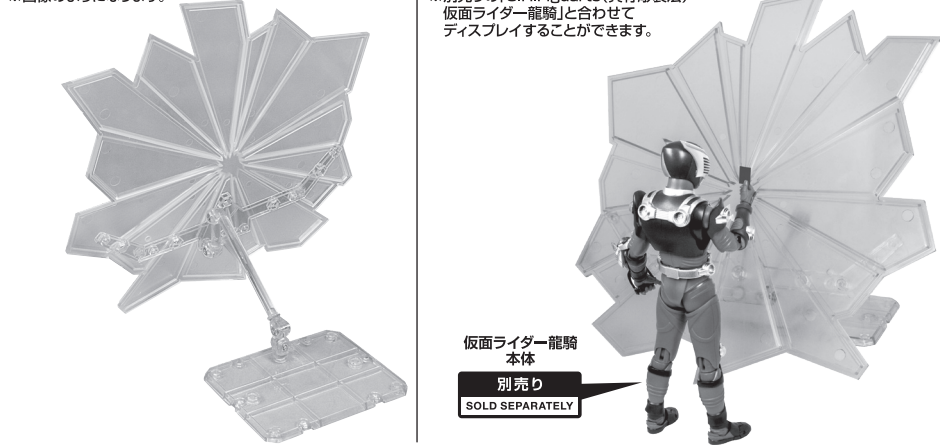

### ディスプレイ

※支柱B/Cは、下記3パターンを組み合わせて支柱を組み立ててください。

※専用台座表面は傷つきやすくなっております。取り扱いには十分ご注意ください。

フィギュア  
本体

※支柱の組み合わせを変えることで、様々なポーズで飾ることができます。

落下注意!

WARNING: FALL

尖り注意!

WARNING: SHARP

※支柱Aの右記凹部に、別売りの魂STAGE ACT HUMANOIDの支柱を取り付けることができます。

魂STAGE  
ACT HUMANOID  
支柱

別売り

SOLD SEPARATELY

## ディスプレイ2

※画像のようになります。