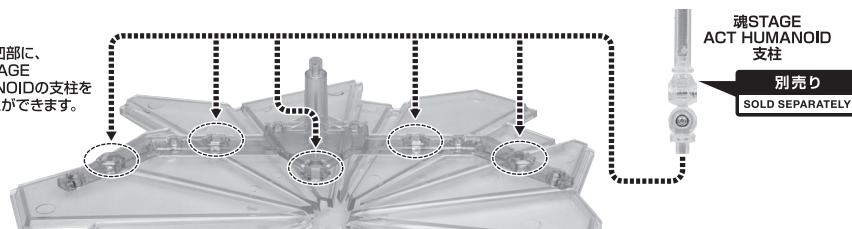

### ディスプレイ

※支柱B/Cは、下記3パターンを組み合わせて支柱を組み立ててください。

※専用台座表面は傷つきやすくなっております。取り扱いには十分ご注意ください。

フィギュア  
本体

※支柱の組み合わせを変えることで、様々なポーズで飾ることができます。

落下注意!

WARNING: FALL

尖り注意!

WARNING: SHARP

※支柱Aの右記凹部に、別売りの魂STAGE ACT HUMANOIDの支柱を取り付けることができます。

魂STAGE  
ACT HUMANOID  
支柱

別売り

SOLD SEPARATELY