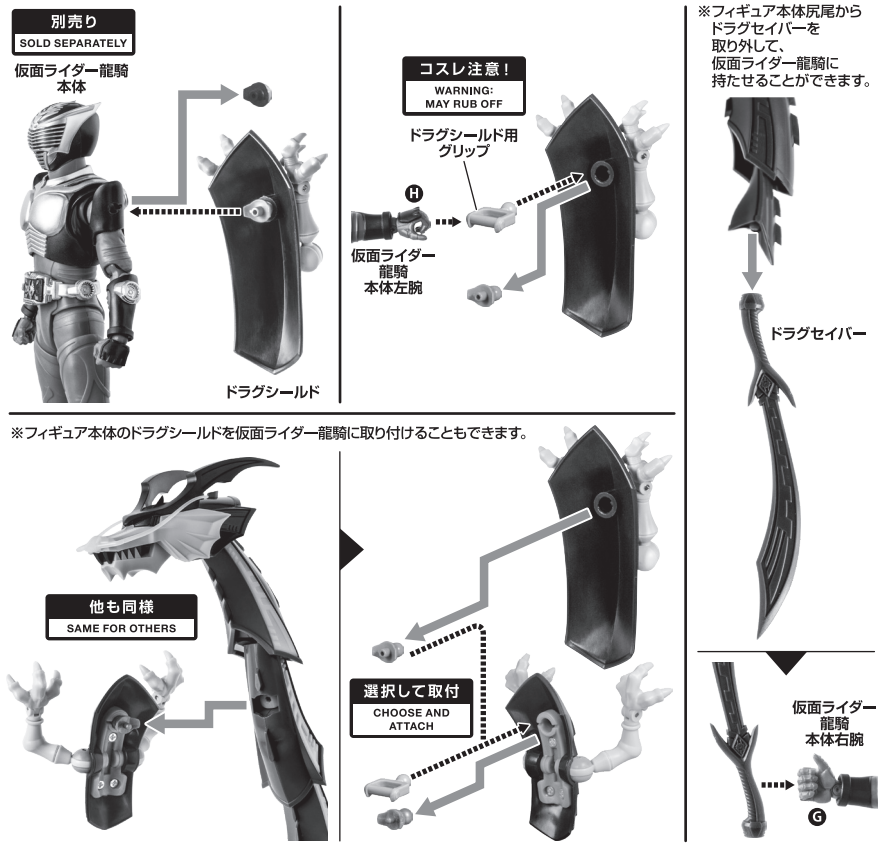

### ディスプレイ

※支柱B/Cは、下記3パターンを組み合わせて支柱を組み立ててください。

※専用台座表面は傷つきやすくなっております。取り扱いには十分ご注意ください。

フィギュア  
本体

※支柱の組み合わせを変えることで、様々なポーズで飾ることができます。

落下注意!

WARNING: FALL

尖り注意!

WARNING: SHARP

※支柱Aの右記凹部に、別売りの魂STAGE ACT HUMANOIDの支柱を取り付けることができます。

魂STAGE  
ACT HUMANOID  
支柱

別売り

SOLD SEPARATELY

## ディスプレイ2

※画像のようになります。

## ドラグシールドの取り付け方と持たせ方/ドラグセイバーの持たせ方

※別売りの「S.H.Figuarts(真骨彫製法) 仮面ライダー龍騎」を使用します。左記取扱説明書も合わせてご確認ください。