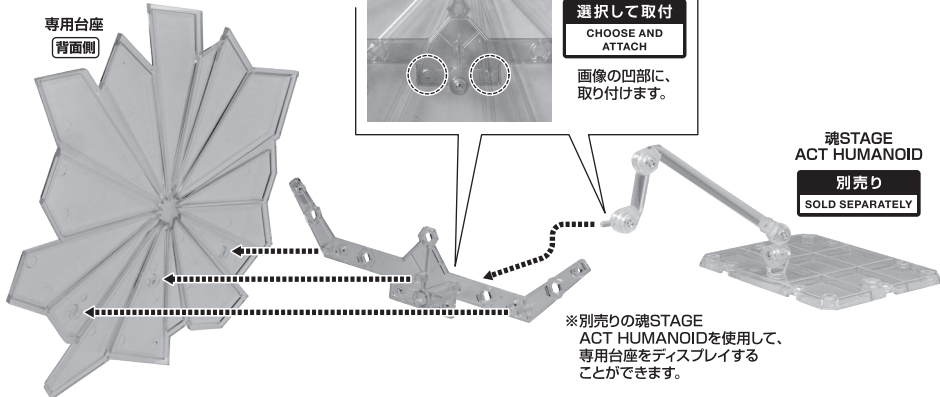

### ディスプレイ

※支柱B/Cは、下記3パターンを組み合わせて支柱を組み立ててください。

※専用台座表面は傷つきやすくなっております。取り扱いには十分ご注意ください。

フィギュア  
本体

※支柱の組み合わせを変えることで、様々なポーズで飾ることができます。

落下注意!

WARNING: FALL

尖り注意!

WARNING: SHARP

※支柱Aの右記凹部に、別売りの魂STAGE ACT HUMANOIDの支柱を取り付けることができます。

魂STAGE  
ACT HUMANOID  
支柱

別売り

SOLD SEPARATELY

## ディスプレイ2

※画像のようになります。