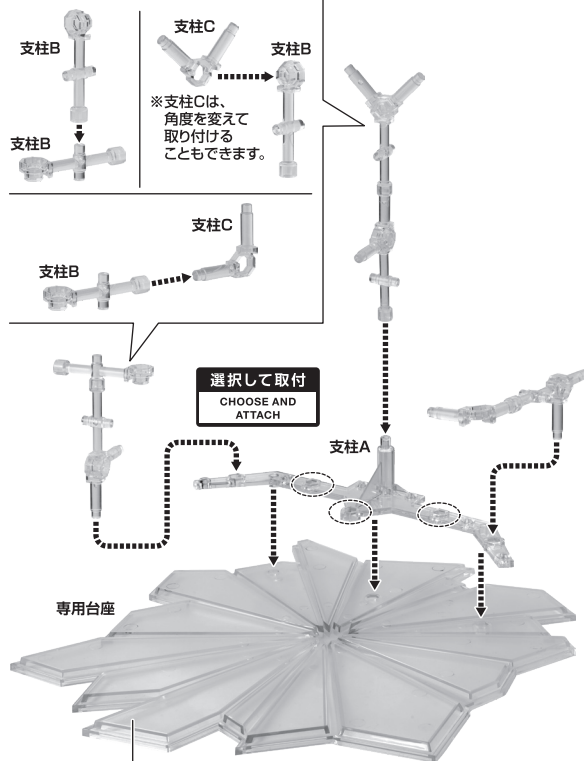

### セット内容

●取扱説明書(本書).....	1	●支柱C.....	5
●フィギュア本体.....	1	●専用台座.....	1
●支柱A.....	1	●ドラグシールド.....	2
●支柱B.....	5	●ドラグシールド用グリップ.....	2

### 矢印一覧 / Arrow List

ディスプレイサポートには別売りの魂STAGEを!⇒

[https://tamashiweb.com/special/t\\_stage/](https://tamashiweb.com/special/t_stage/)

### ディスプレイ

※支柱B/Cは、下記3パターンを組み合わせて支柱を組み立ててください。

※専用台座表面は傷つきやすくなっております。取り扱いには十分ご注意ください。

フィギュア  
本体

※支柱の組み合わせを変えることで、様々なポーズで飾ることができます。

落下注意!

WARNING: FALL

尖り注意!

WARNING: SHARP

※支柱Aの右記凹部に、別売りの魂STAGE ACT HUMANOIDの支柱を取り付けることができます。

魂STAGE  
ACT HUMANOID  
支柱

別売り

SOLD SEPARATELY