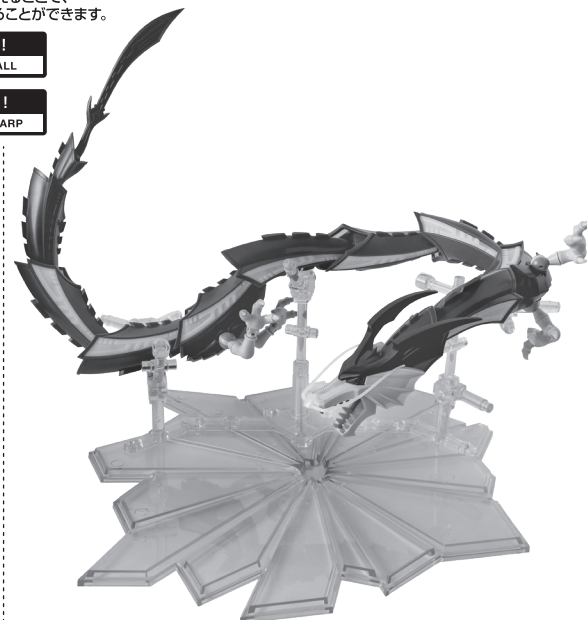

### ディスプレイ

※支柱B/Cは、下記3パターンを組み合わせて支柱を組み立ててください。

※専用台座表面は傷つきやすくなっております。取り扱いには十分ご注意ください。

フィギュア  
本体

※支柱の組み合わせを変えることで、様々なポーズで飾ることができます。

落下注意!

WARNING: FALL

尖り注意!

WARNING: SHARP

※支柱Aの右記凹部に、別売りの魂STAGE ACT HUMANOIDの支柱を取り付けることができます。

魂STAGE  
ACT HUMANOID  
支柱

別売り

SOLD SEPARATELY

## ディスプレイ2

※画像のようになります。