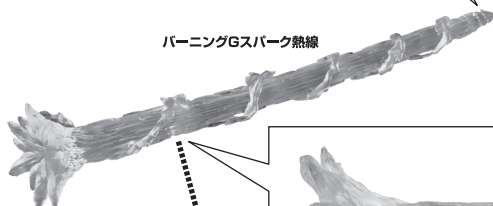

新・轟天号

※ 先端のドリルは回転します。

破損に注意!

WARNING: DELICATE

※ 左右の羽は上下に動きます。

ディスプレイ

※本体の口に軽く添えてください。
(下アゴや、歯の破損に注意して
ください。)

フィギュア
本体

尖り注意!

WARNING:
SHARP

バーニングGスパーク熱線

※画像の凹部に
取り付けます。

熱線用支柱

※パーツ変形の恐れがあるため、
長時間のディスプレイはお避けください。

熱線用台座