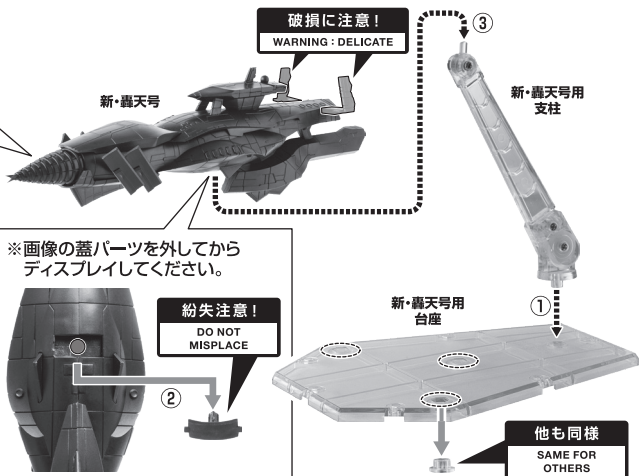

〈使用上の注意〉

- 本商品は精密に作られています。無理な力を加えたり、落としたりすると破損する恐れがあります。
- 本商品を樹脂製のソファやシート、タイルなどの上に置かないでください。長時間接触していると色がる場合があります。

セット内容

- | | | |
|----------------------|------------------|---------------------|
| ■ 取扱説明書(本書) …………… 1枚 | ■ 熱線用支柱 …………… 1個 | ■ 新・轟天号用支柱 …………… 1個 |
| ■ フィギュア本体 …………… 1体 | ■ 熱線用台座 …………… 1個 | ■ 新・轟天号用台座 …………… 1個 |
| ■ パーニングGスパーク熱線 …… 1個 | ■ 新・轟天号 …………… 1個 | |

新・轟天号

※ 先端のドリルは回転します。

破損に注意!

WARNING: DELICATE

※ 左右の羽は上下に動きます。

ディスプレイ

※本体の口に軽く添えてください。
(下アゴや、歯の破損に注意して
ください。)

フィギュア
本体

尖り注意!

WARNING:
SHARP

バーニングGスパーク熱線

※画像の凹部に
取り付けます。

熱線用支柱

※パーツ変形の恐れがあるため、
長時間のディスプレイはお避けください。

熱線用台座