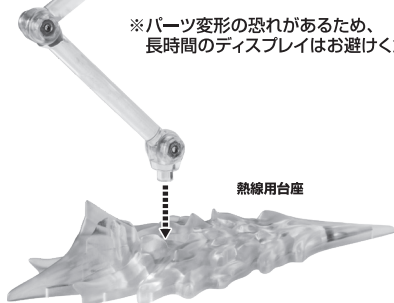

新・轟天号

※ 先端のドリルは回転します。

破損に注意!

WARNING: DELICATE

※ 左右の羽は上下に動きます。

ディスプレイ

※本体の口に軽く添えてください。
(下アゴや、歯の破損に注意して
ください。)

フィギュア
本体

尖り注意!

WARNING:
SHARP

バーニングGスパーク熱線

※画像の凹部に
取り付けます。

熱線用支柱

※パーツ変形の恐れがあるため、
長時間のディスプレイはお避けください。

熱線用台座