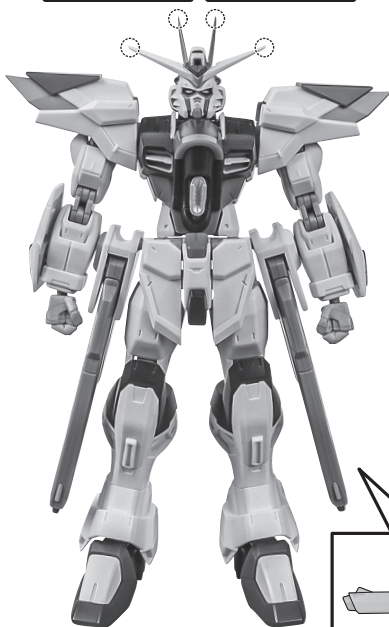

ZGMF/A-262PD-P MIGHTY STRIKE FREEDOM GUNDAM

■ PRODUCT MAY DIFFER FROM ILLUSTRATION.
 ■ 取扱説明書の画像と商品とは、多少異なりますので
 ご了承ください。

©創通・サンライズ ©SOTSU・SUNRISE

ディスプレイサポートには
 別売りの魂STAGEを!⇒ https://tamashiweb.com/special/t_stage/

Arrow List / 矢印一覧

Attachable
 取り付けます。

Removable
 取り外します。

Movable
 可動します。

● ARMOR A
アーマーA

● ARMOR B
アーマーB

● FIGURE
フィギュア本体

破損に注意!
WARNING: DELICATE

尖りに注意!
WARNING: SHARP

● INTERCHANGEABLE HEAD PART
交換用アンテナ

● JOINT
ディスプレイジョイント

*COMPATIBLE WITH TAMASHII STAGE (SOLD SEPARATELY).
 ※凹部は、別売りの魂STAGEに対応しています。

● BEAM EFFECT
ビームエフェクト

x2

● SABER GRIP
ビームサーベル柄

x2

向きに注意!
NOTE THE DIRECTION

● INTERCHANGEABLE HAND PARTS
交換用手首

● SWORD
フツノミタマ

●WING B
翼B

●BACKPACK
バックパック

●WING A
翼A

*Pink-painted side goes down.
※ピンクの塗装がある面を下にしてください。

CAUTION for ages 15 and up.