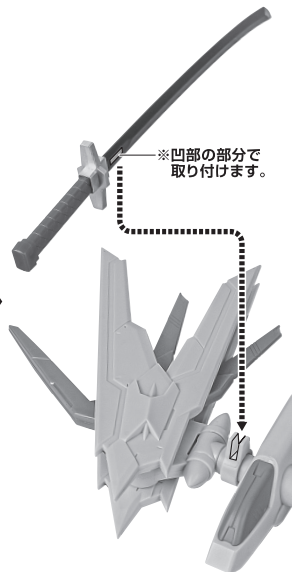

尖りに注意!
WARNING: SHARP

● INTERCHANGEABLE HEAD PART
交換用アンテナ

● JOINT
ディスプレイジョイント

*COMPATIBLE WITH TAMASHII STAGE (SOLD SEPARATELY).
 ※凹部は、別売りの魂STAGEに対応しています。

● BEAM EFFECT
ビームエフェクト

x2

● SABER GRIP
ビームサーベル柄

x2

向きに注意!
NOTE THE DIRECTION

● INTERCHANGEABLE HAND PARTS
交換用手首

● SWORD
フツノミタマ

●WING B
翼B

●BACKPACK
バックパック

●WING A
翼A

*Pink-painted side goes down.
※ピンクの塗装がある面を下にしてください。

CAUTION for ages 15 and up.