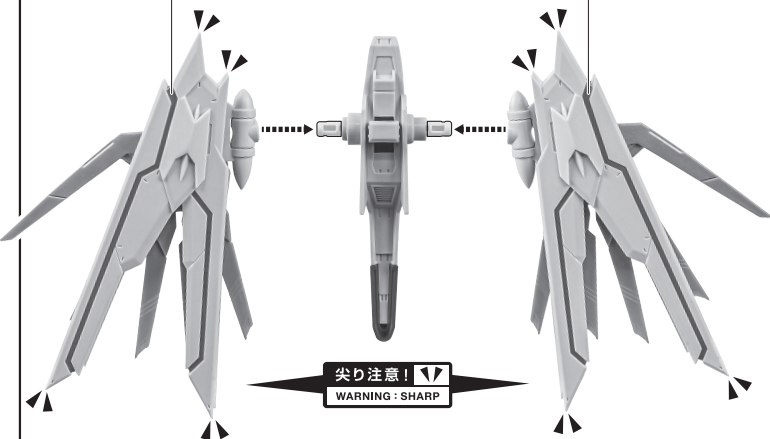

尖りに注意!
WARNING: SHARP

● INTERCHANGEABLE HEAD PART
交換用アンテナ

● JOINT
ディスプレイジョイント

*COMPATIBLE WITH TAMASHII STAGE (SOLD SEPARATELY).
 ※凹部は、別売りの魂STAGEに対応しています。

● BEAM EFFECT
ビームエフェクト

x2

● SABER GRIP
ビームサーベル柄

x2

向きに注意!
NOTE THE DIRECTION

● INTERCHANGEABLE HAND PARTS
交換用手首

● SWORD
フツノミタマ

●WING B
翼B

●BACKPACK
バックパック

●WING A
翼A

*Pink-painted side goes down.
※ピンクの塗装がある面を下にしてください。

CAUTION for ages 15 and up.