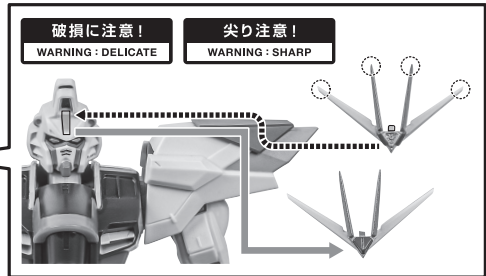

Arrow List / 矢印一覧

Attachable
 取り付けます。

Removable
 取り外します。

Movable
 可動します。

● ARMOR A
アーマーA

● ARMOR B
アーマーB

● FIGURE
フィギュア本体

破損に注意!
WARNING: DELICATE

尖りに注意!
WARNING: SHARP

● INTERCHANGEABLE HEAD PART
交換用アンテナ

● JOINT
ディスプレイジョイント

*COMPATIBLE WITH TAMASHII STAGE (SOLD SEPARATELY).
 ※凹部は、別売りの魂STAGEに対応しています。

● BEAM EFFECT
ビームエフェクト

x2

● SABER GRIP
ビームサーベル柄

x2

向きに注意!
NOTE THE DIRECTION

● INTERCHANGEABLE HAND PARTS
交換用手首

● SWORD
フツノミタマ

●WING B
翼B

●BACKPACK
バックパック

●WING A
翼A

*Pink-painted side goes down.
※ピンクの塗装がある面を下にしてください。

CAUTION for ages 15 and up.