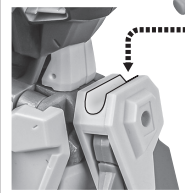

尖りに注意!
WARNING: SHARP

● INTERCHANGEABLE HEAD PART
交換用アンテナ

● JOINT
ディスプレイジョイント

*COMPATIBLE WITH TAMASHII STAGE (SOLD SEPARATELY).
 ※凹部は、別売りの魂STAGEに対応しています。

● BEAM EFFECT
ビームエフェクト

x2

● SABER GRIP
ビームサーベル柄

x2

向きに注意!
NOTE THE DIRECTION

● INTERCHANGEABLE HAND PARTS
交換用手首

● SWORD
フツノミタマ

●WING B
翼B

●BACKPACK
バックパック

●WING A
翼A

*Pink-painted side goes down.
※ピンクの塗装がある面を下にしてください。

CAUTION for ages 15 and up.