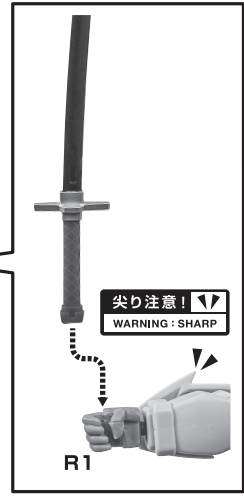

Arrow List / 矢印一覧

Attachable
 取り付けます。

Removable
 取り外します。

Movable
 可動します。

● ARMOR A
アーマーA

● ARMOR B
アーマーB

● FIGURE
フィギュア本体

破損に注意!
WARNING: DELICATE

尖りに注意!
WARNING: SHARP

● INTERCHANGEABLE HEAD PART
交換用アンテナ

● JOINT
ディスプレイジョイント

*COMPATIBLE WITH TAMASHII STAGE (SOLD SEPARATELY).
 ※凹部は、別売りの魂STAGEに対応しています。

● BEAM EFFECT
ビームエフェクト

x2

● SABER GRIP
ビームサーベル柄

x2

向きに注意!
NOTE THE DIRECTION

● INTERCHANGEABLE HAND PARTS
交換用手首

● SWORD
フツノミタマ

●WING B
翼B

●BACKPACK
バックパック

●WING A
翼A

*Pink-painted side goes down.
※ピンクの塗装がある面を下にしてください。

CAUTION for ages 15 and up.