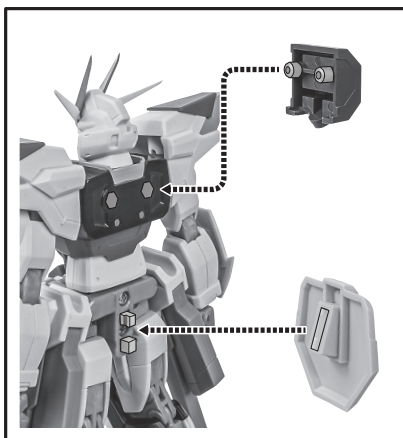

ZGMF/A-262PD-P MIGHTY STRIKE FREEDOM GUNDAM

■ PRODUCT MAY DIFFER FROM ILLUSTRATION.
 ■ 取扱説明書の画像と商品とは、多少異なりますので
 ご了承ください。

©創通・サンライズ ©SOTSU・SUNRISE

ディスプレイサポートには
 別売りの魂STAGEを!⇒ https://tamashiweb.com/special/t_stage/

Arrow List / 矢印一覧

Attachable
 取り付けます。

Removable
 取り外します。

Movable
 可動します。

● ARMOR A
アーマーA

● ARMOR B
アーマーB

● FIGURE
フィギュア本体

破損に注意!
WARNING: DELICATE

尖りに注意!
WARNING: SHARP

● INTERCHANGEABLE HEAD PART
交換用アンテナ

● JOINT
ディスプレイジョイント

*COMPATIBLE WITH TAMASHII STAGE (SOLD SEPARATELY).
 ※凹部は、別売りの魂STAGEに対応しています。

● BEAM EFFECT
ビームエフェクト

x2

● SABER GRIP
ビームサーベル柄

x2

向きに注意!
NOTE THE DIRECTION

● INTERCHANGEABLE HAND PARTS
交換用手首

● SWORD
フツノミタマ

●WING B
翼B

●BACKPACK
バックパック

●WING A
翼A

*Pink-painted side goes down.
※ピンクの塗装がある面を下にしてください。

CAUTION for ages 15 and up.