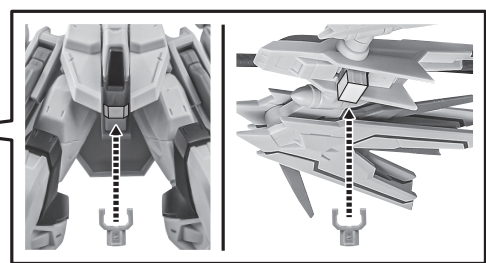

尖りに注意!
WARNING: SHARP

● INTERCHANGEABLE HEAD PART
交換用アンテナ

● JOINT
ディスプレイジョイント

*COMPATIBLE WITH TAMASHII STAGE (SOLD SEPARATELY).
 ※凹部は、別売りの魂STAGEに対応しています。

● BEAM EFFECT
ビームエフェクト

x2

● SABER GRIP
ビームサーベル柄

x2

向きに注意!
NOTE THE DIRECTION

● INTERCHANGEABLE HAND PARTS
交換用手首

● SWORD
フツノミタマ

●WING B
翼B

●BACKPACK
バックパック

●WING A
翼A

*Pink-painted side goes down.
※ピンクの塗装がある面を下にしてください。

CAUTION for ages 15 and up.