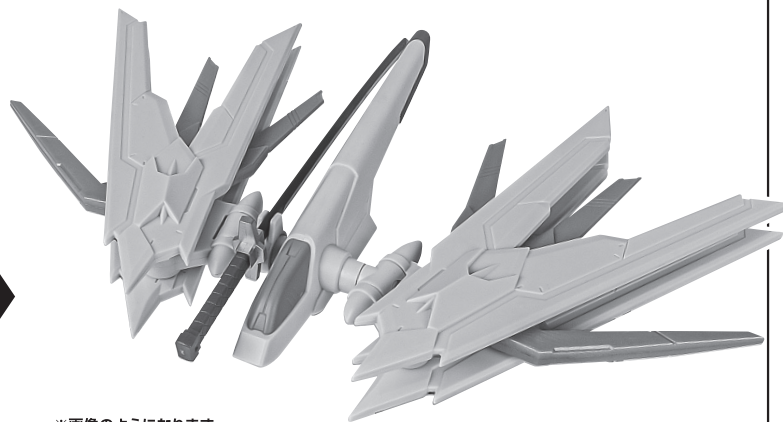

尖りに注意!
WARNING: SHARP

● INTERCHANGEABLE HEAD PART
交換用アンテナ

● JOINT
ディスプレイジョイント

*COMPATIBLE WITH TAMASHII STAGE (SOLD SEPARATELY).
 ※凹部は、別売りの魂STAGEに対応しています。

● BEAM EFFECT
ビームエフェクト

x2

● SABER GRIP
ビームサーベル柄

x2

向きに注意!
NOTE THE DIRECTION

● INTERCHANGEABLE HAND PARTS
交換用手首

● SWORD
フツノミタマ

●WING B
翼B

●BACKPACK
バックパック

●WING A
翼A

*Pink-painted side goes down.
※ピンクの塗装がある面を下にしてください。

CAUTION for ages 15 and up.