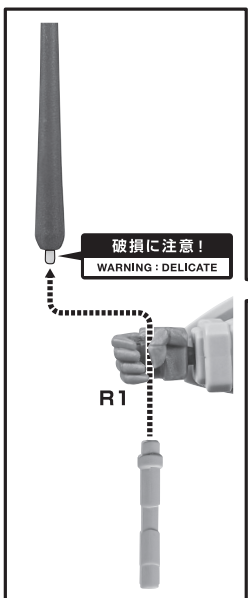

Arrow List / 矢印一覧

Attachable
 取り付けます。

Removable
 取り外します。

Movable
 可動します。

● ARMOR A
アーマーA

● ARMOR B
アーマーB

● FIGURE
フィギュア本体

破損に注意!
WARNING: DELICATE

尖りに注意!
WARNING: SHARP

● INTERCHANGEABLE HEAD PART
交換用アンテナ

● JOINT
ディスプレイジョイント

*COMPATIBLE WITH TAMASHII STAGE (SOLD SEPARATELY).
 ※凹部は、別売りの魂STAGEに対応しています。

● BEAM EFFECT
ビームエフェクト

x2

● SABER GRIP
ビームサーベル柄

x2

向きに注意!
NOTE THE DIRECTION

● INTERCHANGEABLE HAND PARTS
交換用手首

● SWORD
フツノミタマ

●WING B
翼B

●BACKPACK
バックパック

●WING A
翼A

*Pink-painted side goes down.
※ピンクの塗装がある面を下にしてください。

CAUTION for ages 15 and up.