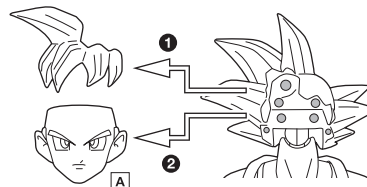

超サイヤ人ゴッド孫悟空
〈神の気を纏いし姿〉
取扱説明書

〈GOD AURA〉

©バード・スタジオ/集英社・東映アニメーション

セット内容

- フィギュア本体 1 体
- 交換用手首パーツ 8 個
- 交換用髪パーツ 1 個
- 交換用顔パーツ 3 個

SET CONTENTS

- FIGURE 1
- INTERCHANGEABLE HAND PARTS 8
- INTERCHANGEABLE HAIR PART 1
- INTERCHANGEABLE FACE PARTS 3

矢印一覧 / ARROW LIST

⇄ 取り付けます / ATTACHABLE

⇐ 取り外します / REMOVABLE

⇐ 可動します / MOVABLE

手首パーツ / HAND PARTS

本体手首パーツ
HAND PARTS ON THE BODY

交換用手首パーツ
(本体手首とつけかえることができます。)
INTERCHANGEABLE HAND PARTS

可動時の注意 / CAUTION WHEN MOVING

変形注意! WARNING: DEFORM

軟質素材のため、曲がりくせが付くことがあります。その際は破損に注意して指で戻してみてください。

顔パーツ交換 / FACE PARTS

交換用顔パーツ
INTERCHANGEABLE FACE PARTS

髪パーツ交換 / HAIR ASSEMBLY

※ 全ての顔パーツを取り付けることができます。
※ ALL FACE PARTS CAN BE ATTACHED.