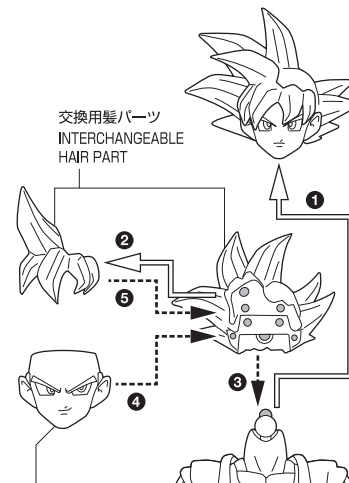

超サイヤ人ゴッド孫悟空
〈神の気を纏いし姿〉
取扱説明書

〈GOD AURA〉

©バード・スタジオ/集英社・東映アニメーション

セット内容

- フィギュア本体 1 体
- 交換用手首パーツ 8 個
- 交換用髪パーツ 1 個
- 交換用顔パーツ 3 個

SET CONTENTS

- FIGURE 1
- INTERCHANGEABLE HAND PARTS 8
- INTERCHANGEABLE HAIR PART 1
- INTERCHANGEABLE FACE PARTS 3

矢印一覧 / ARROW LIST

⇄ 取り付けます / ATTACHABLE

⇐ 取り外します / REMOVABLE

⇐ 可動します / MOVABLE

手首パーツ / HAND PARTS

本体手首パーツ
HAND PARTS ON THE BODY

交換用手首パーツ
(本体手首とつけかえることができます。)
INTERCHANGEABLE HAND PARTS

可動時の注意 / CAUTION WHEN MOVING

変形注意! WARNING: DEFORM

軟質素材のため、曲がりくせが付くことがあります。その際は破損に注意して指で戻してみてください。

顔パーツ交換 / FACE PARTS

交換用顔パーツ
INTERCHANGEABLE FACE PARTS

髪パーツ交換 / HAIR ASSEMBLY

※ 全ての顔パーツを取り付けることができます。
※ ALL FACE PARTS CAN BE ATTACHED.