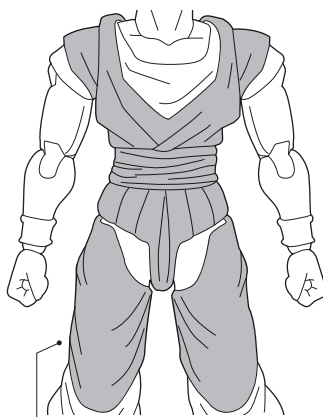

超サイヤ人ゴッド孫悟空
〈神の気を纏いし姿〉
取扱説明書

〈GOD AURA〉

©バード・スタジオ/集英社・東映アニメーション

セット内容

- フィギュア本体 1 体
- 交換用手首パーツ 8 個
- 交換用髪パーツ 1 個
- 交換用顔パーツ 3 個

SET CONTENTS

- FIGURE 1
- INTERCHANGEABLE HAND PARTS 8
- INTERCHANGEABLE HAIR PART 1
- INTERCHANGEABLE FACE PARTS 3

矢印一覧 / ARROW LIST

⇄ 取り付けます / ATTACHABLE

⇐ 取り外します / REMOVABLE

⇐ 可動します / MOVABLE

手首パーツ / HAND PARTS

本体手首パーツ
HAND PARTS ON THE BODY

交換用手首パーツ
(本体手首とつけかえることができます。)
INTERCHANGEABLE HAND PARTS

可動時の注意 / CAUTION WHEN MOVING

変形注意! WARNING: DEFORM

軟質素材のため、曲がりくせが付くことがあります。その際は破損に注意して指で戻してみてください。

顔パーツ交換 / FACE PARTS

交換用顔パーツ
INTERCHANGEABLE FACE PARTS

髪パーツ交換 / HAIR ASSEMBLY

※ 全ての顔パーツを取り付けることができます。
※ ALL FACE PARTS CAN BE ATTACHED.