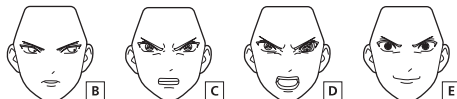

矢印一覧 / ARROW LIST

←→ 取り付けます / ATTACHABLE

← 取り外します / REMOVABLE

→ 可動します / MOVABLE

■ 手首パーツ / HAND PARTS

本体手首パーツ
HAND PARTS ON THE BODY

交換用手首パーツ
(本体手首とつけかえることができます。)
INTERCHANGEABLE HAND PARTS

■ 顔パーツ交換 FACE PARTS

交換用顔パーツ / INTERCHANGEABLE FACE PARTS

■ 腰巻 / LOINCLOTH

変形注意! WARNING: DEFORM

軟質素材のため、曲がりぐせが付くことがあります。
その際は破損に注意して指で戻してみてください。

2

ポーズにより腰巻が変形した場合は、下半身を外して図のようにしばらく押さえてください。

■ 刀 SWORD

選択して取付
CHOOSE AND
ATTACH