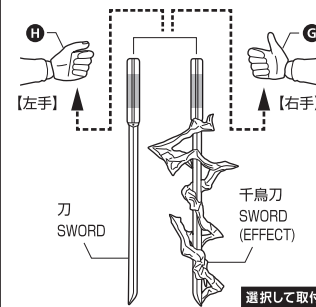

矢印一覧 / ARROW LIST

←→ 取り付けます / ATTACHABLE

← 取り外します / REMOVABLE

→ 可動します / MOVABLE

■ 手首パーツ / HAND PARTS

本体手首パーツ
HAND PARTS ON THE BODY

交換用手首パーツ
(本体手首とつけかえることができます。)
INTERCHANGEABLE HAND PARTS

■ 顔パーツ交換 FACE PARTS

交換用顔パーツ / INTERCHANGEABLE FACE PARTS

■ 腰巻 / LOINCLOTH

変形注意! WARNING: DEFORM

軟質素材のため、曲がりぐせが付くことがあります。
その際は破損に注意して指で戻してみてください。

2

ポーズにより腰巻が変形した場合は、下半身を外して図のようにしばらく押さえてください。

■ 刀 SWORD

選択して取付
CHOOSE AND
ATTACH

■ 帯パーツ交換 BAND PART

形状を合わせて着脱
ATTACH/REMOVE BY
MATCH THE SHAPE

交換用帯パーツ
INTERCHANGEABLE
BAND PART

鞘
SHEATH

■ 可動時の注意 PRECAUTIONS WHEN MOVING

反対側も同様
SAME ON
OTHER SIDE

コスレ注意!
WARNING:
MAY RUB OFF

肩パーツは引き出した状態で可動してください。
THE SHOULDER PARTS SHOULD BE EXTENDED FOR MOVEMENT.

■ 千鳥エフェクトパーツ CHIDORI EFFECT PART

鋭り注意!
WARNING:
SHARP

破損に注意!
WARNING:
DELICATE

■ オプション顔パーツ OPTIONAL FACE PART

顔パーツは、別売りの「SHF うすまきナルト - 数多の想いを胸に繋げた力 -」に取り付けられます。

THE FACE PARTS CAN BE ATTACHED TO "SHF NARUTO UZUMAKI-The Power To Unite" (SOLD SEPARATELY).