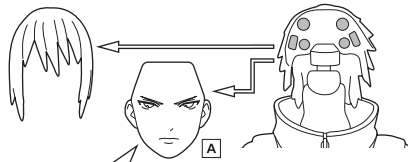

矢印一覧 / ARROW LIST

←→ 取り付けます / ATTACHABLE

← 取り外します / REMOVABLE

→ 可動します / MOVABLE

■ 手首パーツ / HAND PARTS

本体手首パーツ
HAND PARTS ON THE BODY

交換用手首パーツ
(本体手首とつけかえることができます。)
INTERCHANGEABLE HAND PARTS

■ 顔パーツ交換 FACE PARTS

交換用顔パーツ / INTERCHANGEABLE FACE PARTS

■ 腰巻 / LOINCLOTH

変形注意! WARNING: DEFORM

軟質素材のため、曲がりぐせが付くことがあります。
その際は破損に注意して指で戻してみてください。

2

ポーズにより腰巻が変形した場合は、下半身を外して図のようにしばらく押さえてください。

■ 刀 SWORD

選択して取付
CHOOSE AND
ATTACH

■ 帯パーツ交換 BAND PART

形状を合わせて着脱
ATTACH/REMOVE BY
MATCH THE SHAPE

交換用帯パーツ
INTERCHANGEABLE
BAND PART

鞘
SHEATH

■ 可動時の注意 PRECAUTIONS WHEN MOVING

反対側も同様
SAME ON
OTHER SIDE

コスレ注意!
WARNING:
MAY RUB OFF

肩パーツは引き出した状態で可動してください。
THE SHOULDER PARTS SHOULD BE EXTENDED FOR MOVEMENT.