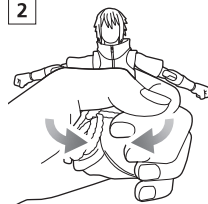

矢印一覧 / ARROW LIST

←→ 取り付けます / ATTACHABLE

← 取り外します / REMOVABLE

→ 可動します / MOVABLE

■ 手首パーツ / HAND PARTS

本体手首パーツ
HAND PARTS ON THE BODY

交換用手首パーツ
(本体手首とつけかえることができます。)
INTERCHANGEABLE HAND PARTS

■ 顔パーツ交換 FACE PARTS

交換用顔パーツ / INTERCHANGEABLE FACE PARTS

■ 腰巻 / LOINCLOTH

変形注意! WARNING: DEFORM

軟質素材のため、曲がりぐせが付くことがあります。
その際は破損に注意して指で戻してみてください。

2

ポーズにより腰巻が変形した場合は、下半身を外して図のようにしばらく押さえてください。

■ 刀 SWORD

選択して取付
CHOOSE AND
ATTACH

■ 帯パーツ交換 BAND PART

形状を合わせて着脱
ATTACH/REMOVE BY
MATCH THE SHAPE

交換用帯パーツ
INTERCHANGEABLE
BAND PART

鞘
SHEATH

■ 可動時の注意 PRECAUTIONS WHEN MOVING

反対側も同様
SAME ON
OTHER SIDE

コスレ注意!
WARNING:
MAY RUB OFF

肩パーツは引き出した状態で可動してください。
THE SHOULDER PARTS SHOULD BE EXTENDED FOR MOVEMENT.