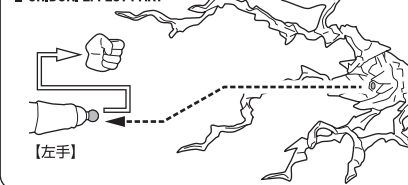

■ 千鳥エフェクトパーツ CHIDORI EFFECT PART

鋭り注意!
WARNING:
SHARP

破損に注意!
WARNING:
DELICATE

■ オプション顔パーツ OPTIONAL FACE PART

顔パーツは、別売りの「SHF うすまきナルト - 数多の想いを胸に繋げた力 -」に取り付けられます。

THE FACE PARTS CAN BE ATTACHED TO "SHF NARUTO UZUMAKI-The Power To Unite" (SOLD SEPARATELY).

▲ 注意 お買い上げのお客様へ 必ずお読みください。

1. ●本商品の対象年齢は15才以上です。対象年齢未満のお子様には絶対に与えないでください。
   - ●小さな部品がありますので、小さなお子様が誤って飲み込まないように注意してください。窒息などの危険があります。
   - ●尖った部分や鋭い部分がありますので、取扱や保管場所に注意してください。思わぬケガをするおそれがあります。
2. <使用上の注意>
3. ●本商品は精密に作られています。無理な力を加えたり、落としたりすると破損するおそれがあります。
   - ●本商品を樹脂製のソファやシート、タイルなどの上に置かないでください。長時間接触していると色が移る場合があります。

▲ CAUTION for ages 15 and up.

- Please handle with care and store out of the reach of children younger than 15 years old.
- This product may contain small parts. May be harmful if swallowed.
- This product may contain parts that have sharp points and edges. Please handle it carefully to avoid getting injured.
- Do not place this product on top of plastic furniture, sofa, sheet, tile or anything made of resin. It may cause color migration.
- Color, style and decoration may vary.

< DIRECTIONS >

- Please do not use excessive force when bending, pulling, or attaching movable parts.