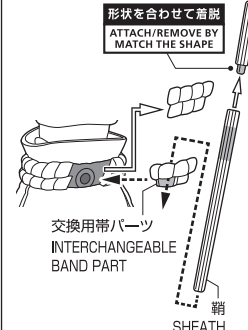

矢印一覧 / ARROW LIST

←→ 取り付けます / ATTACHABLE

← 取り外します / REMOVABLE

→ 可動します / MOVABLE

■ 手首パーツ / HAND PARTS

本体手首パーツ
HAND PARTS ON THE BODY

交換用手首パーツ
(本体手首とつけかえることができます。)
INTERCHANGEABLE HAND PARTS

■ 顔パーツ交換 FACE PARTS

交換用顔パーツ / INTERCHANGEABLE FACE PARTS

■ 腰巻 / LOINCLOTH

変形注意! WARNING: DEFORM

軟質素材のため、曲がりぐせが付くことがあります。
その際は破損に注意して指で戻してみてください。

2

ポーズにより腰巻が変形した場合は、下半身を外して図のようにしばらく押さえてください。

■ 刀 SWORD

選択して取付
CHOOSE AND
ATTACH

■ 帯パーツ交換 BAND PART

形状を合わせて着脱
ATTACH/REMOVE BY
MATCH THE SHAPE

交換用帯パーツ
INTERCHANGEABLE
BAND PART

鞘
SHEATH

■ 可動時の注意 PRECAUTIONS WHEN MOVING

反対側も同様
SAME ON
OTHER SIDE

コスレ注意!
WARNING:
MAY RUB OFF

肩パーツは引き出した状態で可動してください。
THE SHOULDER PARTS SHOULD BE EXTENDED FOR MOVEMENT.