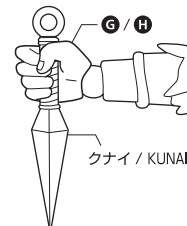

うずまきナルト
-数多の想いを胸に繋げた力-
取扱説明書

-The Power To Unite-

© 岸本斉史 スコット/集英社・テレビ東京・びえろ

セット内容	
●フィギュア本体	1体
●交換用手首パーツ	8個
●交換用顔パーツ	4個
●クナイ	1個
●はちまき	1個

SET CONTENTS	
●FIGURE	1
●INTERCHANGEABLE HAND PARTS	8
●INTERCHANGEABLE FACE PARTS	4
●KUNAI	1
●HEADBAND	1

矢印一覧 / ARROW LIST

←--- 取り付けます / ATTACHABLE

← 取り外します / REMOVABLE

← 可動します / MOVABLE

手首パーツ / HAND PARTS

本体手首パーツ
HAND PARTS ON THE BODY

交換用手首パーツ
(本体手首とつけかえることができます。)
INTERCHANGEABLE HAND PARTS

顔パーツ交換 / FACE PARTS

交換用顔パーツ / INTERCHANGEABLE FACE PARTS

はちまき HEADBAND

クナイの持たせ方 KUNAI ASSEMBLY

コズレ注意!
WARNING:
MAY RUB OFF

軟質素材 / SOFT MATERIAL

変形注意! WARNING: DEFORM

軟質素材のため、曲がりくせが付く
ことがあります。その際は破損に注
意して指で戻してみてください。

注意 お買い上げのお客様へ 必ずお読みください。