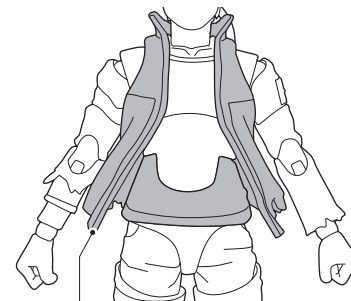

うずまきナルト
-数多の想いを胸に繋げた力-
取扱説明書

-The Power To Unite-

© 岸本斉史 スコット/集英社・テレビ東京・びえろ

セット内容	
●フィギュア本体	1体
●交換用手首パーツ	8個
●交換用顔パーツ	4個
●クナイ	1個
●はちまき	1個

SET CONTENTS	
●FIGURE	1
●INTERCHANGEABLE HAND PARTS	8
●INTERCHANGEABLE FACE PARTS	4
●KUNAI	1
●HEADBAND	1

矢印一覧 / ARROW LIST

←--- 取り付けます / ATTACHABLE

← 取り外します / REMOVABLE

← 可動します / MOVABLE

手首パーツ / HAND PARTS

本体手首パーツ
HAND PARTS ON THE BODY

交換用手首パーツ
(本体手首とつけかえることができます。)
INTERCHANGEABLE HAND PARTS

顔パーツ交換 / FACE PARTS

交換用顔パーツ / INTERCHANGEABLE FACE PARTS

はちまき HEADBAND

クナイの持たせ方 KUNAI ASSEMBLY

コズレ注意!
WARNING:
MAY RUB OFF

軟質素材 / SOFT MATERIAL

変形注意! WARNING: DEFORM

軟質素材のため、曲がりくせが付く
ことがあります。その際は破損に注
意して指で戻してみてください。

注意 お買い上げのお客様へ 必ずお読みください。