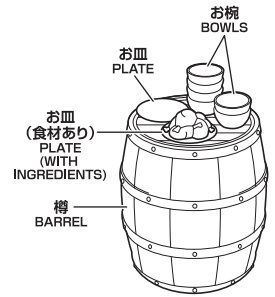

ウソップ - 冒険の夜明け -
USOPP - ROMANCE DAWN

別売り
SOLD SEPARATELY

樽ジョッキ (小)
BARREL MUGS (SMALL)

トニートニー・チョッパー - ドラム島 -
TONYTONY.CHOPPER - DRUM ISLAND

お皿・お椀 / PLATES · BOWLS

※図のように配置できます。

樽 / BARREL

※樽の蓋を開けることができます。
※樽の蓋は上下同じものです。

木箱 / WOODEN BOX

※お好きな場所に配置したり、フィギュアを座らせたりできます。

木箱
WOODEN BOX

背景台紙の組み立て方 / ASSEMBLING THE CARDBOARD

※図のように折って立てます。

背景台紙
CARDBOARD

注意 お買い上げのお客様へ 必ずお読みください。

- 本商品の対象年齢は15才以上です。対象年齢未満のお子様には絶対に与えないでください。
- 小さな部品があります。お子様の手の届かないところに保管してください。窒息などの危険があります。
- 尖った部分や鋭い部分、危険な隙間がありますので、取扱や保管場所に注意してください。思わぬケガをする恐れがあります。