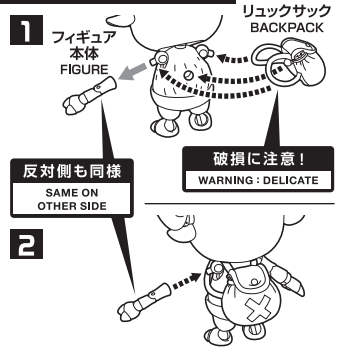

セット内容

●フィギュア本体	1	●支柱A	1
●交換用頭部パーツ	1	●支柱B	1
●交換用表情パーツ	2	●台座	1
●リュックサック	1	●ルフィ(別売り)用表情パーツ	1
●帽子	1		

SET CONTENTS

●FIGURE	1	●SUPPORT POST A	1
●INTERCHANGEABLE HEAD PART	1	●SUPPORT POST B	1
●INTERCHANGEABLE FACE PARTS	2	●STAGE	1
●BACKPACK	1	●OPTIONAL FACE PART	1
●HAT	1		

矢印一覧
Arrow List

← 取り付けます。
Attachable

← 取り外します。
Removable

← 可動します。
Movable

ディスプレイサポートには別売りの魂STAGEを!⇒

https://tamashiweb.com/special/t_stage/

リュックサック / BACKPACK

表情パーツの交換 / FACE PARTS ASSEMBLY

ディスプレイの仕方 / HOW TO DISPLAY

帽子 / HAT

ルフィ(別売り)用表情パーツ / OPTIONAL FACE PART

※「S.H.Figuarts モンキー・D・ルフィ-冒険の夜明け-」(別売り)に対応しています。
*Can be attached to "S.H.Figuarts MONKEY D.LUFFY -ROMANCE DAWN-" (Sold separately).