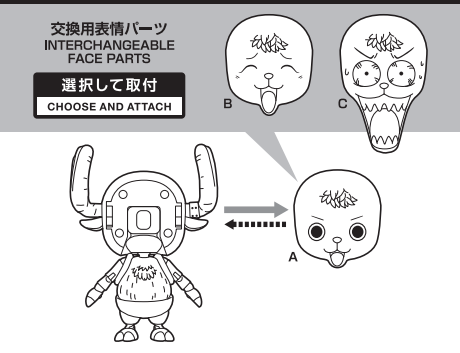

セット内容

●フィギュア本体	1	●支柱A	1
●交換用頭部パーツ	1	●支柱B	1
●交換用表情パーツ	2	●台座	1
●リュックサック	1	●ルフィ(別売り)用表情パーツ	1
●帽子	1		

SET CONTENTS

●FIGURE	1	●SUPPORT POST A	1
●INTERCHANGEABLE HEAD PART	1	●SUPPORT POST B	1
●INTERCHANGEABLE FACE PARTS	2	●STAGE	1
●BACKPACK	1	●OPTIONAL FACE PART	1
●HAT	1		

矢印一覧
Arrow List

← 取り付けます。
Attachable

← 取り外します。
Removable

← 可動します。
Movable

ディスプレイサポートには別売りの魂STAGEを!⇒

https://tamashiweb.com/special/t_stage/

リュックサック / BACKPACK

表情パーツの交換 / FACE PARTS ASSEMBLY

ディスプレイの仕方 / HOW TO DISPLAY

帽子 / HAT

ルフィ(別売り)用表情パーツ / OPTIONAL FACE PART

※「S.H.Figuarts モンキー・D・ルフィ-冒険の夜明け-」(別売り)に対応しています。
*Can be attached to "S.H.Figuarts MONKEY D.LUFFY -ROMANCE DAWN-" (Sold separately).