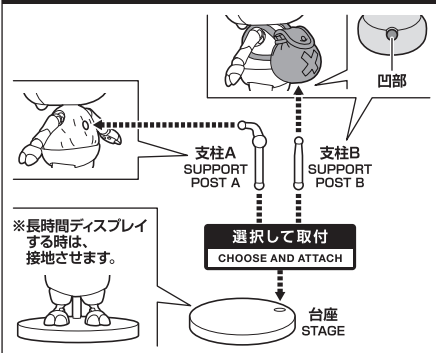

セット内容

●フィギュア本体	1	●支柱A	1
●交換用頭部パーツ	1	●支柱B	1
●交換用表情パーツ	2	●台座	1
●リュックサック	1	●ルフィ(別売り)用表情パーツ	1
●帽子	1		

SET CONTENTS

●FIGURE	1	●SUPPORT POST A	1
●INTERCHANGEABLE HEAD PART	1	●SUPPORT POST B	1
●INTERCHANGEABLE FACE PARTS	2	●STAGE	1
●BACKPACK	1	●OPTIONAL FACE PART	1
●HAT	1		

矢印一覧
Arrow List

← 取り付けます。
Attachable

← 取り外します。
Removable

← 可動します。
Movable

ディスプレイサポートには別売りの魂STAGEを!⇒

https://tamashiweb.com/special/t_stage/

リュックサック / BACKPACK

表情パーツの交換 / FACE PARTS ASSEMBLY

ディスプレイの仕方 / HOW TO DISPLAY

帽子 / HAT

ルフィ(別売り)用表情パーツ / OPTIONAL FACE PART

※「S.H.Figuarts モンキー・D・ルフィ-冒険の夜明け-」(別売り)に対応しています。
*Can be attached to "S.H.Figuarts MONKEY D.LUFFY -ROMANCE DAWN-" (Sold separately).