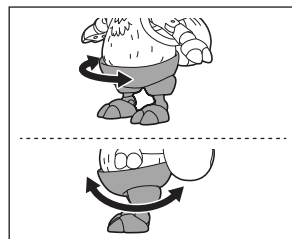

矢印一覧
Arrow List

← 取り付けます。
Attachable

← 取り外します。
Removable

← 可動します。
Movable

ディスプレイサポートには別売りの魂STAGEを!⇒

https://tamashiweb.com/special/t_stage/

リュックサック / BACKPACK

表情パーツの交換 / FACE PARTS ASSEMBLY

ディスプレイの仕方 / HOW TO DISPLAY

帽子 / HAT

ルフィ(別売り)用表情パーツ / OPTIONAL FACE PART

※「S.H.Figuarts モンキー・D・ルフィ-冒険の夜明け-」(別売り)に対応しています。
*Can be attached to "S.H.Figuarts MONKEY D.LUFFY -ROMANCE DAWN-" (Sold separately).