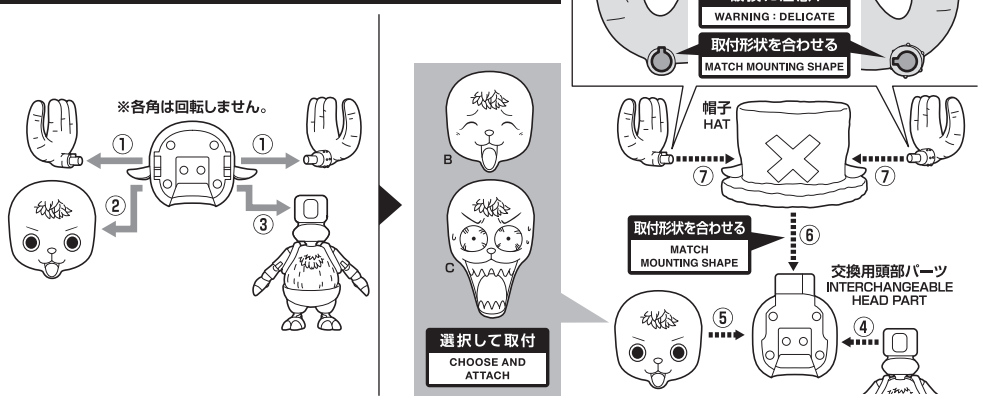

セット内容

●フィギュア本体	1	●支柱A	1
●交換用頭部パーツ	1	●支柱B	1
●交換用表情パーツ	2	●台座	1
●リュックサック	1	●ルフィ(別売り)用表情パーツ	1
●帽子	1		

SET CONTENTS

●FIGURE	1	●SUPPORT POST A	1
●INTERCHANGEABLE HEAD PART	1	●SUPPORT POST B	1
●INTERCHANGEABLE FACE PARTS	2	●STAGE	1
●BACKPACK	1	●OPTIONAL FACE PART	1
●HAT	1		

矢印一覧
Arrow List

← 取り付けます。
Attachable

← 取り外します。
Removable

← 可動します。
Movable

ディスプレイサポートには別売りの魂STAGEを!⇒

https://tamashiweb.com/special/t_stage/

リュックサック / BACKPACK

表情パーツの交換 / FACE PARTS ASSEMBLY

ディスプレイの仕方 / HOW TO DISPLAY

帽子 / HAT

ルフィ(別売り)用表情パーツ / OPTIONAL FACE PART

※「S.H.Figuarts モンキー・D・ルフィ-冒険の夜明け-」(別売り)に対応しています。
*Can be attached to "S.H.Figuarts MONKEY D.LUFFY -ROMANCE DAWN-" (Sold separately).