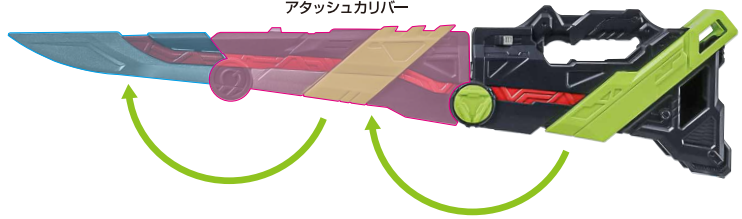

※プログライズキー(展開)も
同様に持たせることができます。

アタッシュカリバー