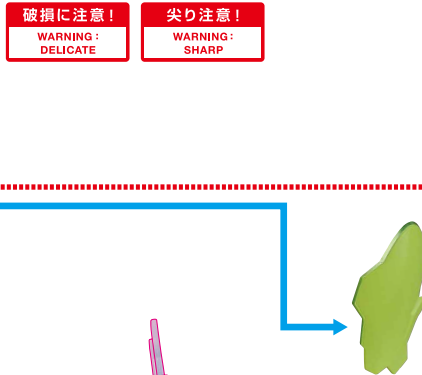

本体エフェクト

紛失注意!
DO NOT MISPLACE

頭部エフェクト(左)

※胸部/腿部エフェクトは、
ボールジョイントで可動します。

胸部エフェクト(左)

破損に注意!
WARNING:
DELICATE

尖り注意!
WARNING:
SHARP

腿部エフェクト(左)

※脛部エフェクトは、
ボールジョイントで可動します。

脛部エフェクト(左)

ディスプレイA

支柱／支柱(メタル)の可動

※支柱は2箇所のロックを解除することで各部が可動します。

※支柱(メタル)は、ネジを緩めることで上下左右に可動できます。

※画像のようになります。

台座の可動