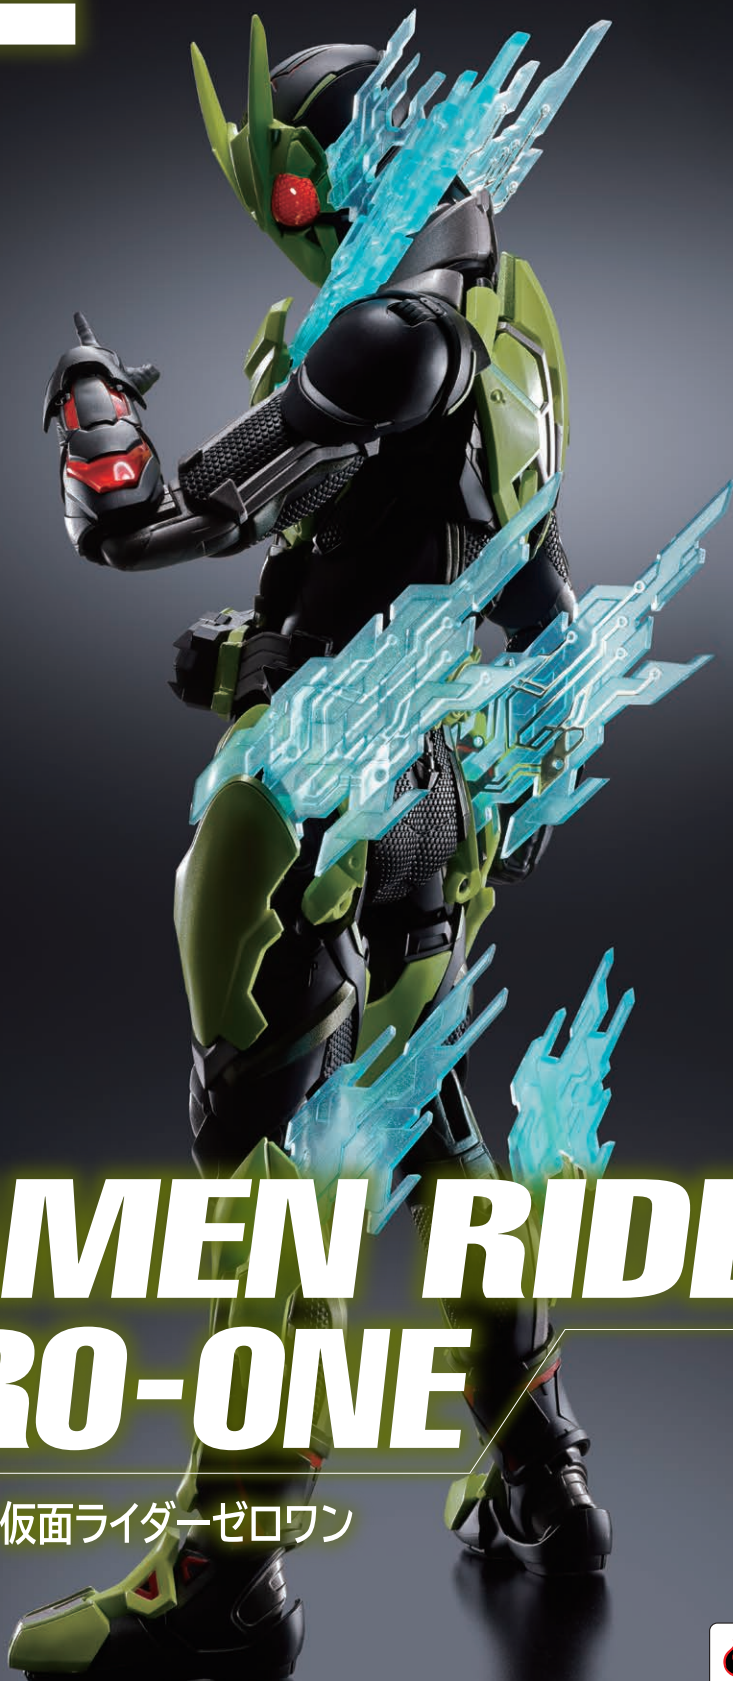

METAL BUILD

BANDAI NAMCO

取扱説明書

KAMEN RIDER ZERO-ONE

メタルビルド 仮面ライダーゼロワン

©石森プロ・東映

※画像はイメージです。

※本書の画像と商品とは多少異なりますので、ご了承ください。

セット内容

取扱説明書(本書)

フィギュア本体

バックエフェクト

台座

ディスクジョイント

アタッチカリアー

プログラズキー(閉)

プログラズキー(展開)

支柱

支柱(メタル)

頭部エフェクト(右)

頭部エフェクト(左)

胸部エフェクト(右)

胸部エフェクト(左)

腿部エフェクト(右)