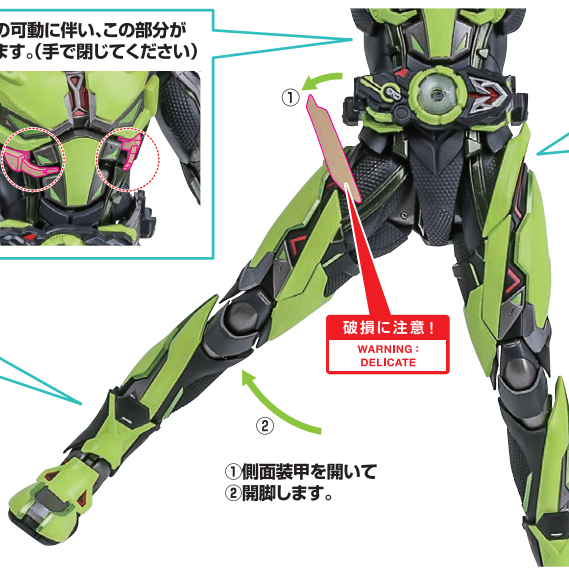

本商品の可動機構は、「複数の関節軸を、少しずつ動かして、体躯のうねりを再現する」設計です。各軸の可動域には制限範囲があり、無理に曲げると破損する恐れがあります。ご注意ください。

破損に注意!
WARNING:
DELICATE

コスレ注意!
WARNING:
MAY RUB OFF

※首上下の多重関節を伸展すると、可動域が広がります。

フィギュア本体

※上腕の上下で、少しずつひねることができます。

① 肩を開き、
② 肩アーマーを
クランクで下げます。

③ 肩全体を
大きく上げられます。

※脇を開くと
脇下装甲が
膨らみます。

① 肩関節を引き出し、前スイングすると
② 背部装甲が運動します。

※胸部装甲がスプリングで内寄せできます。

※ボール
ジョイントが
あります。

※腹部の可動に伴い、この部分が
開きます。(手で閉じてください)

※爪先が
可動します。

破損に注意!
WARNING:
DELICATE