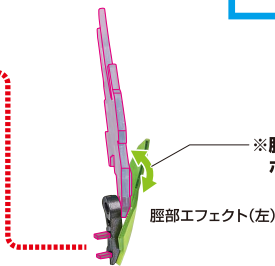

本体エフェクト

紛失注意!
DO NOT MISPLACE

頭部エフェクト(左)

※胸部/腿部エフェクトは、
ボールジョイントで可動します。

胸部エフェクト(左)

破損に注意!
WARNING:
DELICATE

尖り注意!
WARNING:
SHARP

腿部エフェクト(左)

※脛部エフェクトは、
ボールジョイントで可動します。

脛部エフェクト(左)

ディスプレイA

支柱／支柱(メタル)の可動

※支柱は2箇所のロックを解除することで各部が可動します。

※支柱(メタル)は、ネジを緩めることで上下左右に可動できます。

※画像のようになります。

台座の可動

※支柱取付部が回転可動します。

ディスプレイB