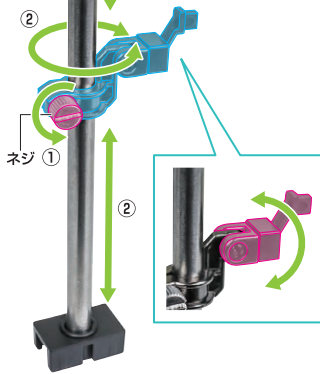

本体エフェクト

紛失注意!
DO NOT MISPLACE

頭部エフェクト(左)

※胸部/腿部エフェクトは、
ボールジョイントで可動します。

胸部エフェクト(左)

破損に注意!
WARNING:
DELICATE

尖り注意!
WARNING:
SHARP

腿部エフェクト(左)

※脛部エフェクトは、
ボールジョイントで可動します。

脛部エフェクト(左)

ディスプレイA

支柱／支柱(メタル)の可動

※支柱は2箇所のロックを解除することで各部が可動します。

※支柱(メタル)は、ネジを緩めることで上下左右に可動できます。

※画像のようになります。

台座の可動

※支柱取付部が回転可動します。

ディスプレイB