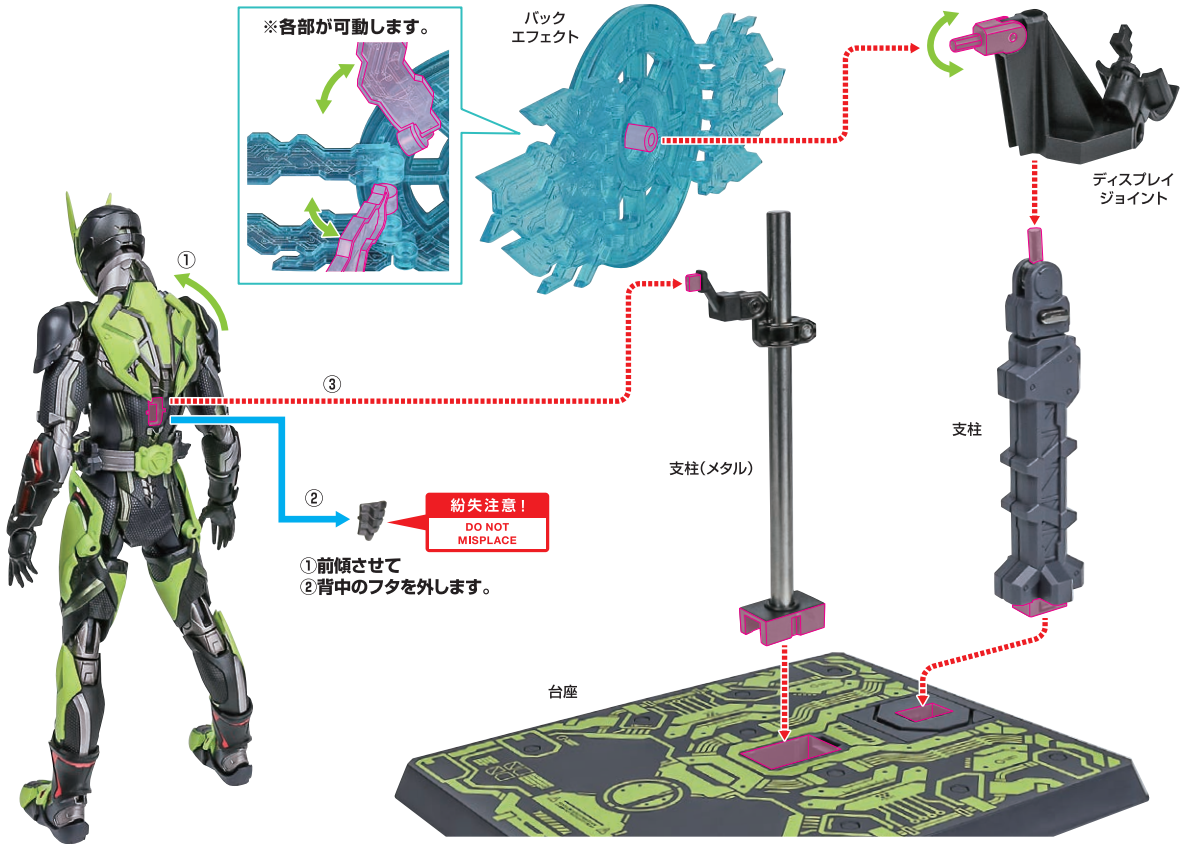

本体エフェクト

紛失注意!
DO NOT MISPLACE

頭部エフェクト(左)

※胸部/腿部エフェクトは、
ボールジョイントで可動します。

胸部エフェクト(左)

破損に注意!
WARNING:
DELICATE

尖り注意!
WARNING:
SHARP

腿部エフェクト(左)

※脛部エフェクトは、
ボールジョイントで可動します。

脛部エフェクト(左)

ディスプレイA

支柱／支柱(メタル)の可動

※支柱は2箇所のロックを解除することで各部が可動します。

※支柱(メタル)は、ネジを緩めることで上下左右に可動できます。

※画像のようになります。

台座の可動

※支柱取付部が回転可動します。

ディスプレイB