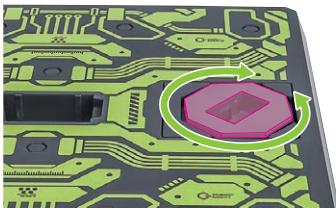

本体エフェクト

紛失注意!
DO NOT MISPLACE

頭部エフェクト(左)

※胸部/腿部エフェクトは、
ボールジョイントで可動します。

胸部エフェクト(左)

破損に注意!
WARNING:
DELICATE

尖り注意!
WARNING:
SHARP

腿部エフェクト(左)

※脛部エフェクトは、
ボールジョイントで可動します。

脛部エフェクト(左)

ディスプレイA

支柱／支柱(メタル)の可動

※支柱は2箇所のロックを解除することで各部が可動します。

※支柱(メタル)は、ネジを緩めることで上下左右に可動できます。

※画像のようになります。

台座の可動

※支柱取付部が回転可動します。

ディスプレイB