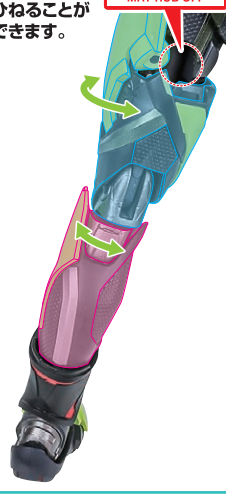

本商品の可動機構は、「複数の関節軸を、少しずつ動かして、体躯のうねりを再現する」設計です。各軸の可動域には制限範囲があり、無理に曲げると破損する恐れがあります。ご注意ください。

破損に注意!
WARNING:
DELICATE

コスレ注意!
WARNING:
MAY RUB OFF

※首上下の多重関節を伸展すると、可動域が広がります。

フィギュア本体

※上腕の上下で、少しずつひねることができます。

① 肩を開き、
② 肩アーマーを
クランクで下げます。

③ 肩全体を
大きく上げられます。

※脇を開くと
脇下装甲が
膨らみます。

① 肩関節を引き出し、前スイングすると
② 背部装甲が運動します。

※胸部装甲がスプリングで内寄せできます。

※ボール
ジョイントが
あります。

※腹部の可動に伴い、この部分が
開きます。(手で閉じてください)

※爪先が
可動します。

破損に注意!
WARNING:
DELICATE

① 側面装甲を開いて
② 開脚します。

※腿の上下で、
少しずつ
ひねることが
できます。

コスレ注意!
WARNING:
MAY RUB OFF

プログライズキー / アタッシュカリバー

プログライズキー
(閉)

紛失注意!
DO NOT
MISPLACE

手首F

※プログライズキー(展開)も
同様に持たせることができます。