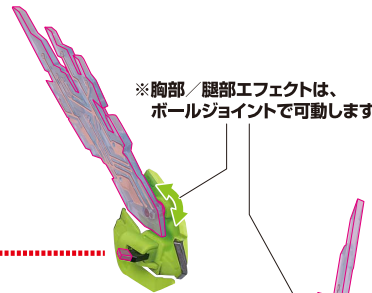

本体エフェクト

紛失注意!
DO NOT MISPLACE

頭部エフェクト(左)

※胸部/腿部エフェクトは、
ボールジョイントで可動します。

胸部エフェクト(左)

破損に注意!
WARNING:
DELICATE

尖り注意!
WARNING:
SHARP

腿部エフェクト(左)

※脛部エフェクトは、
ボールジョイントで可動します。

脛部エフェクト(左)

ディスプレイA

支柱／支柱(メタル)の可動

※支柱は2箇所のロックを解除することで各部が可動します。

※支柱(メタル)は、ネジを緩めることで上下左右に可動できます。

※画像のようになります。

台座の可動

※支柱取付部が回転可動します。

ディスプレイB