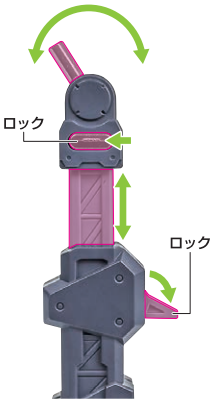

本体エフェクト

紛失注意!
DO NOT MISPLACE

頭部エフェクト(左)

※胸部/腿部エフェクトは、
ボールジョイントで可動します。

胸部エフェクト(左)

破損に注意!
WARNING:
DELICATE

尖り注意!
WARNING:
SHARP

腿部エフェクト(左)

※脛部エフェクトは、
ボールジョイントで可動します。

脛部エフェクト(左)

ディスプレイA

支柱／支柱(メタル)の可動

※支柱は2箇所のロックを解除することで各部が可動します。

※支柱(メタル)は、ネジを緩めることで上下左右に可動できます。

※画像のようになります。

台座の可動

※支柱取付部が回転可動します。

ディスプレイB