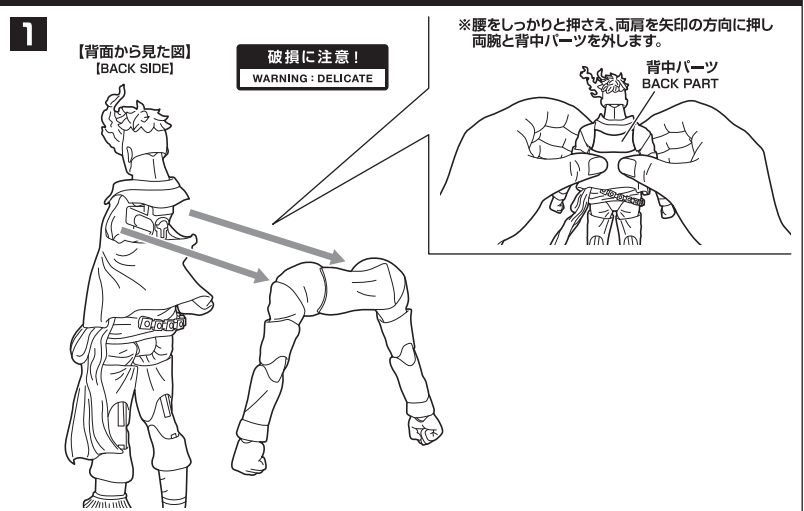

SET CONTENTS

●INSTRUCTION MANUAL (THIS PAPER).....1	●INTERCHANGEABLE WING PARTS (R/L).....1 EACH	●STAGE.....1
●FIGURE.....1	●INTERCHANGEABLE TAIL PART MOUNT.....1	●OPTIONAL FACE PART.....1
●INTERCHANGEABLE FACE PARTS.....4	●INTERCHANGEABLE TAIL PARTS.....3	●OPTIONAL HAND PART.....1
●INTERCHANGEABLE HAND PARTS.....8	●SUPPORT POSTS (L).....3	
●INTERCHANGEABLE HAIR PART.....1	●CLIPS.....2	
●INTERCHANGEABLE LEG PARTS (R/L).....1 EACH	●SUPPORT POST (M) WITH BODY RETAINING PART.....1	
●INTERCHANGEABLE BACK PART.....1	●SUPPORT POST (S) WITH JOINT.....1	

手首一覧 / HAND PARTS

ディスプレイサポートには別売りの魂STAGEを!⇒ https://tamashiiweb.com/special/t_stage/

手首の交換 / HAND PARTS ASSEMBLY

表情と髪パーツの交換 / FACE AND HAIR PARTS ASSEMBLY

足パーツの交換 / LEG PARTS ASSEMBLY

人獣型への換装 / TRANSFORM INTO A HUMANOID BEAST FORM

2 人獣型交換用 背中パーツ INTERCHANGEABLE BACK PART

人獣型交換用 翼パーツ(右) INTERCHANGEABLE WING PARTS (R)

※内蔵のワイヤーで曲げることができます。(破損の恐れがありますので曲げすぎにご注意ください。)

※このあたりの形状が特に左側とは異なります。 ※この形状に注目し、左右を選択してください。

人獣型交換用 翼パーツ(右) INTERCHANGEABLE WING PARTS (R)

向きに注意! NOTE THE DIRECTION

破損に注意! WARNING: DELICATE

3 【背面から見た図】 [BACK SIDE]

人獣型交換用 尻尾パーツ(左) INTERCHANGEABLE TAIL PARTS (LEFT)

人獣型交換用 尻尾パーツ(中央) INTERCHANGEABLE TAIL PARTS (CENTER)

人獣型交換用 尻尾パーツ(右) INTERCHANGEABLE TAIL PARTS (RIGHT)