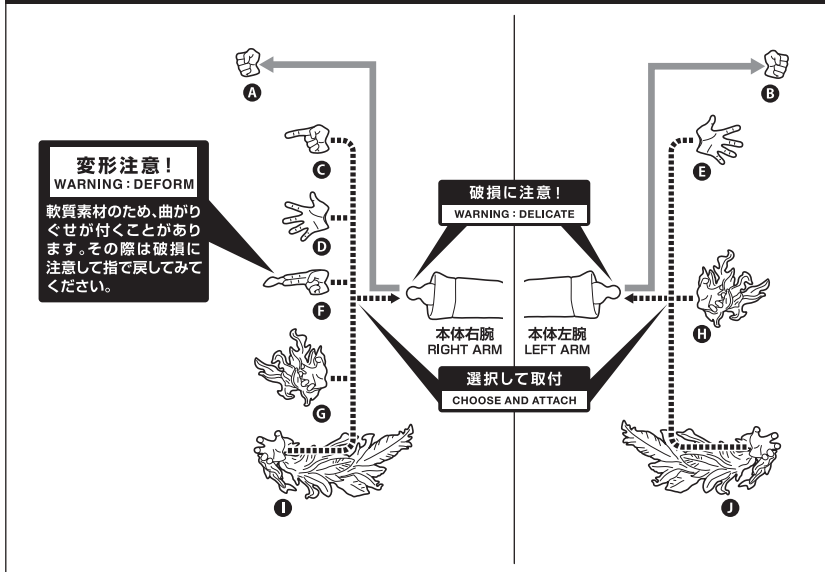

手首の交換 / HAND PARTS ASSEMBLY