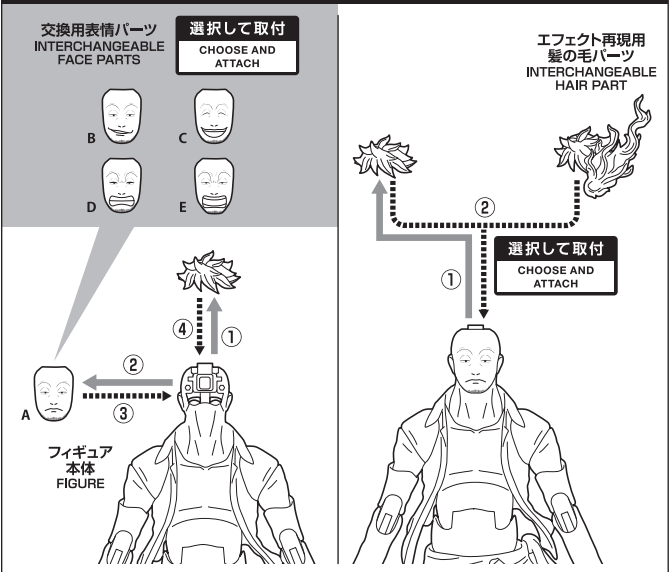

SET CONTENTS

●INSTRUCTION MANUAL (THIS PAPER).....1	●INTERCHANGEABLE WING PARTS (R/L).....1 EACH	●STAGE.....1
●FIGURE.....1	●INTERCHANGEABLE TAIL PART MOUNT.....1	●OPTIONAL FACE PART.....1
●INTERCHANGEABLE FACE PARTS.....4	●INTERCHANGEABLE TAIL PARTS.....3	●OPTIONAL HAND PART.....1
●INTERCHANGEABLE HAND PARTS.....8	●SUPPORT POSTS (L).....3	
●INTERCHANGEABLE HAIR PART.....1	●CLIPS.....2	
●INTERCHANGEABLE LEG PARTS (R/L).....1 EACH	●SUPPORT POST (M) WITH BODY RETAINING PART.....1	
●INTERCHANGEABLE BACK PART.....1	●SUPPORT POST (S) WITH JOINT.....1	

手首一覧 / HAND PARTS

ディスプレイサポートには別売りの魂STAGEを!⇒ https://tamashiiweb.com/special/t_stage/

手首の交換 / HAND PARTS ASSEMBLY

表情と髪パーツの交換 / FACE AND HAIR PARTS ASSEMBLY

足パーツの交換 / LEG PARTS ASSEMBLY

人獣型への換装 / TRANSFORM INTO A HUMANOID BEAST FORM

2 人獣型交換用 背中パーツ INTERCHANGEABLE BACK PART

人獣型交換用 翼パーツ(右) INTERCHANGEABLE WING PARTS (R)

※内蔵のワイヤーで曲げることができます。(破損の恐れがありますので曲げすぎにご注意ください。)

※このあたりの形状が特に左側とは異なります。 ※この形状に注目し、左右を選択してください。

人獣型交換用 翼パーツ(右) INTERCHANGEABLE WING PARTS (R)

向きに注意! NOTE THE DIRECTION

破損に注意! WARNING: DELICATE

3 【背面から見た図】 [BACK SIDE]

人獣型交換用 尻尾パーツ(左) INTERCHANGEABLE TAIL PARTS (LEFT)

人獣型交換用 尻尾パーツ(中央) INTERCHANGEABLE TAIL PARTS (CENTER)

人獣型交換用 尻尾パーツ(右) INTERCHANGEABLE TAIL PARTS (RIGHT)