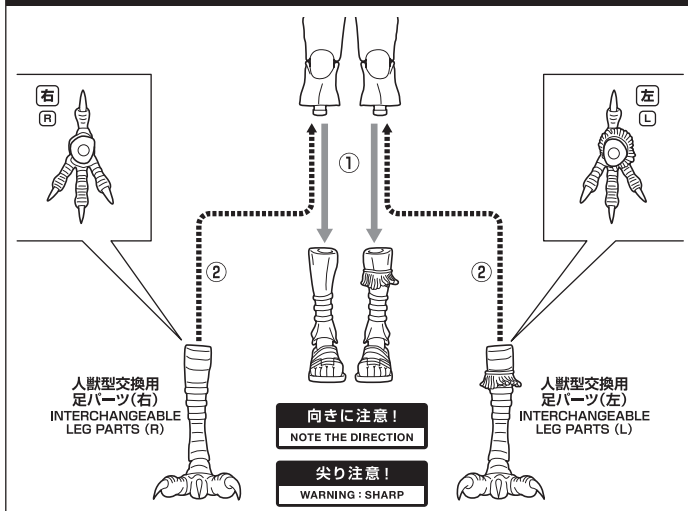

SET CONTENTS

●INSTRUCTION MANUAL (THIS PAPER).....1	●INTERCHANGEABLE WING PARTS (R/L).....1 EACH	●STAGE.....1
●FIGURE.....1	●INTERCHANGEABLE TAIL PART MOUNT.....1	●OPTIONAL FACE PART.....1
●INTERCHANGEABLE FACE PARTS.....4	●INTERCHANGEABLE TAIL PARTS.....3	●OPTIONAL HAND PART.....1
●INTERCHANGEABLE HAND PARTS.....8	●SUPPORT POSTS (L).....3	
●INTERCHANGEABLE HAIR PART.....1	●CLIPS.....2	
●INTERCHANGEABLE LEG PARTS (R/L).....1 EACH	●SUPPORT POST (M) WITH BODY RETAINING PART.....1	
●INTERCHANGEABLE BACK PART.....1	●SUPPORT POST (S) WITH JOINT.....1	

手首一覧 / HAND PARTS

ディスプレイサポートには別売りの魂STAGEを!⇒ https://tamashiiweb.com/special/t_stage/

手首の交換 / HAND PARTS ASSEMBLY

表情と髪パーツの交換 / FACE AND HAIR PARTS ASSEMBLY

足パーツの交換 / LEG PARTS ASSEMBLY

人獣型への換装 / TRANSFORM INTO A HUMANOID BEAST FORM

2 人獣型交換用 背中パーツ INTERCHANGEABLE BACK PART

人獣型交換用 翼パーツ(右) INTERCHANGEABLE WING PARTS (R)

※内蔵のワイヤーで曲げることができます。(破損の恐れがありますので曲げすぎにご注意ください。)

※このあたりの形状が特に左側とは異なります。 ※この形状に注目し、左右を選択してください。

人獣型交換用 翼パーツ(右) INTERCHANGEABLE WING PARTS (R)

向きに注意! NOTE THE DIRECTION

破損に注意! WARNING: DELICATE

3 【背面から見た図】 [BACK SIDE]

人獣型交換用 尻尾パーツ(左) INTERCHANGEABLE TAIL PARTS (LEFT)

人獣型交換用 尻尾パーツ(中央) INTERCHANGEABLE TAIL PARTS (CENTER)

人獣型交換用 尻尾パーツ(右) INTERCHANGEABLE TAIL PARTS (RIGHT)