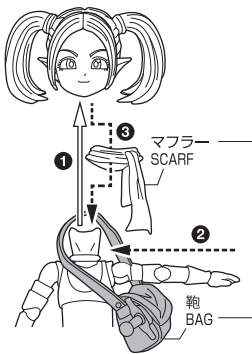

矢印一覧 / ARROW LIST

←← 取り付けます / ATTACHABLE

←⇒ 取り外します / REMOVABLE

←→ 可動します / MOVABLE

■手首パーツ / HAND PARTS

本体手首パーツ

HAND PARTS ON THE BODY

交換用手首パーツ

(本体手首とつけかえることができます。)
INTERCHANGEABLE HAND PARTS

■顔パーツ交換 / FACE PARTS

交換用顔パーツ

INTERCHANGEABLE FACE PARTS

■首パーツ交換
NECK PART交換用首パーツ
INTERCHANGEABLE
NECK PART

■マフラー、鞆 / SCARF & BAG

変形注意! WARNING: DEFORM

軟質素材のため、曲がりくせが付くことがあります。その際は破損に注意して指で戻してみてください。

■オプション頭部パーツ
OPTIONAL HEAD PART

分解した頭部 / 顔パーツは、別売りの「SHF 孫悟空 (ミニ)-DAIMA-」に取り付けられます。THE DISASSEMBLED HEAD AND FACE PARTS CAN BE ATTACHED TO "SHF SON GOKU (MINI) -DAIMA-" (SOLD SEPARATELY).

▲注意 お買い上げのお客様へ 必ずお読みください。