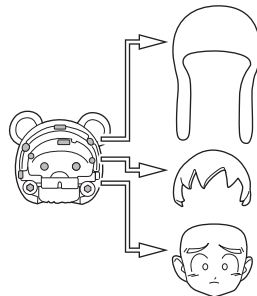

矢印一覧 / ARROW LIST

←← 取り付けます / ATTACHABLE

←⇒ 取り外します / REMOVABLE

←→ 可動します / MOVABLE

■手首パーツ / HAND PARTS

本体手首パーツ

HAND PARTS ON THE BODY

交換用手首パーツ

(本体手首とつけかえることができます。)
INTERCHANGEABLE HAND PARTS

■顔パーツ交換 / FACE PARTS

交換用顔パーツ

INTERCHANGEABLE FACE PARTS

■首パーツ交換
NECK PART交換用首パーツ
INTERCHANGEABLE
NECK PART

■マフラー、鞆 / SCARF & BAG

変形注意! WARNING: DEFORM

軟質素材のため、曲がりくせが付くことがあります。その際は破損に注意して指で戻してみてください。

■オプション頭部パーツ
OPTIONAL HEAD PART

分解した頭部 / 顔パーツは、別売りの「SHF 孫悟空 (ミニ)-DAIMA-」に取り付けられます。THE DISASSEMBLED HEAD AND FACE PARTS CAN BE ATTACHED TO "SHF SON GOKU (MINI) -DAIMA-" (SOLD SEPARATELY).

▲注意 お買い上げのお客様へ 必ずお読みください。