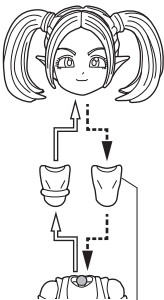

矢印一覧 / ARROW LIST

←← 取り付けます / ATTACHABLE

←⇒ 取り外します / REMOVABLE

←→ 可動します / MOVABLE

■手首パーツ / HAND PARTS

本体手首パーツ

HAND PARTS ON THE BODY

交換用手首パーツ

(本体手首とつけかえることができます。)
INTERCHANGEABLE HAND PARTS

■顔パーツ交換 / FACE PARTS

交換用顔パーツ

INTERCHANGEABLE FACE PARTS

■首パーツ交換
NECK PART交換用首パーツ
INTERCHANGEABLE
NECK PART

■マフラー、鞆 / SCARF & BAG

変形注意! WARNING: DEFORM

軟質素材のため、曲がりくせが付くことがあります。その際は破損に注意して指で戻してみてください。

■オプション頭部パーツ
OPTIONAL HEAD PART

分解した頭部 / 顔パーツは、別売りの「SHF 孫悟空 (ミニ)-DAIMA-」に取り付けられます。THE DISASSEMBLED HEAD AND FACE PARTS CAN BE ATTACHED TO "SHF SON GOKU (MINI) -DAIMA-" (SOLD SEPARATELY).

▲注意 お買い上げのお客様へ 必ずお読みください。