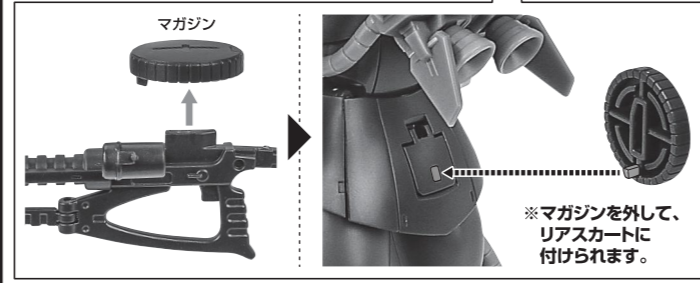

セット内容

■ 取扱説明書(本書)	1枚	■ ザク・マシンガン	1個
■ MS-06R-1A シン・マツナガ専用高機動型ザクII ver. A.N.I.M.E. 本体	1体	■ ヒート・ホーク	1個
■ 予備アンテナ(※本体アンテナと交換することができます。)	1個	■ ヒート・ホーク(収納形態)	1個
■ 交換用手首	8個	■ パーニアエフェクト(角度付)	6個
■ ザク・バズーカ	1個	■ パーニアエフェクト(直)	4個
■ バズーカマウントジョイント(腰用)	1個	■ 手首格納デッキ	1個

■ 本体手首

■ 交換用手首(本体手首とつけかえることができます。)

本体の可動

ディスプレイ

パーニアエフェクト

ザク・マシンガン

手首格納デッキ

ザク・バズーカ

ヒート・ホーク

「ROBOT魂 <SIDE MS> MS-06S シャア専用ザク ver. A.N.I.M.E.」(別売り)との運動 ※左記別売り商品の取扱説明書も合わせてご確認ください。