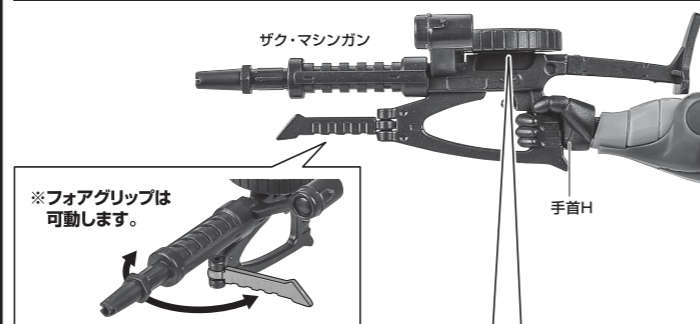

セット内容

■ 取扱説明書(本書)	1枚	■ ザク・マシンガン	1個
■ MS-06R-1A シン・マツナガ専用高機動型ザクII ver. A.N.I.M.E. 本体	1体	■ ヒート・ホーク	1個
■ 予備アンテナ(※本体アンテナと交換することができます。)	1個	■ ヒート・ホーク(収納形態)	1個
■ 交換用手首	8個	■ パーニアエフェクト(角度付)	6個
■ ザク・バズーカ	1個	■ パーニアエフェクト(直)	4個
■ バズーカマウントジョイント(腰用)	1個	■ 手首格納デッキ	1個

■ 本体手首

■ 交換用手首(本体手首とつけかえることができます。)

本体の可動

ディスプレイ

パーニアエフェクト

ザク・マシンガン

手首格納デッキ

ザク・バズーカ

ヒート・ホーク

「ROBOT魂 <SIDE MS> MS-06S シャア専用ザク ver. A.N.I.M.E.」(別売り)との運動 ※左記別売り商品の取扱説明書も合わせてご確認ください。