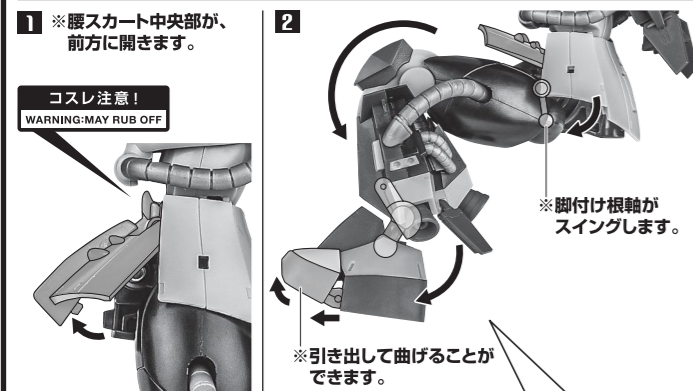

〈使用上の注意〉

- 本商品は精密に作られています。無理な力を加えたり、落としたりすると破損するおそれがあります。
- 本商品を樹脂製のソファやシート、タイルなどの上に置かないでください。長時間接触していると色が移る場合があります。

矢印一覧 Arrow List
 取り付けます。 Attachable
 取り外します。 Removable
 可動します。 Movable

取扱説明書の画像と商品とは、ディスプレイサポートには多少異なりますのでご了承ください。別売りの魂STAGEを!⇒ https://tamashii.jp/special/t_stage/

セット内容

■ 取扱説明書(本書)	1枚	■ ザク・マシンガン	1個
■ MS-06R-1A シン・マツナガ専用高機動型ザクII ver. A.N.I.M.E. 本体	1体	■ ヒート・ホーク	1個
■ 予備アンテナ(※本体アンテナと交換することができます。)	1個	■ ヒート・ホーク(収納形態)	1個
■ 交換用手首	8個	■ パーニアエフェクト(角度付)	6個
■ ザク・バズーカ	1個	■ パーニアエフェクト(直)	4個
■ バズーカマウントジョイント(腰用)	1個	■ 手首格納デッキ	1個

■ 本体手首

■ 交換用手首(本体手首とつけかえることができます。)

本体の可動

ディスプレイ

パーニアエフェクト

ザク・マシンガン

手首格納デッキ

ザク・バズーカ