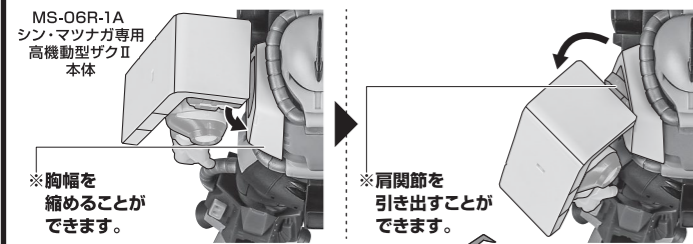

〈使用上の注意〉

- 本商品は精密に作られています。無理な力を加えたり、落としたりすると破損するおそれがあります。
- 本商品を樹脂製のソファやシート、タイルなどの上に置かないでください。長時間接触していると色が移る場合があります。

矢印一覧 Arrow List
 取り付けます。 Attachable
 取り外します。 Removable
 可動します。 Movable

取扱説明書の画像と商品とは、ディスプレイサポートには多少異なりますのでご了承ください。別売りの魂STAGEを!⇒ https://tamashii.jp/special/t_stage/

セット内容

■ 取扱説明書(本書)	1枚	■ ザク・マシンガン	1個
■ MS-06R-1A シン・マツナガ専用高機動型ザクII ver. A.N.I.M.E. 本体	1体	■ ヒート・ホーク	1個
■ 予備アンテナ(※本体アンテナと交換することができます。)	1個	■ ヒート・ホーク(収納形態)	1個
■ 交換用手首	8個	■ パーニアエフェクト(角度付)	6個
■ ザク・バズーカ	1個	■ パーニアエフェクト(直)	4個
■ バズーカマウントジョイント(腰用)	1個	■ 手首格納デッキ	1個

■ 本体手首

■ 交換用手首(本体手首とつけかえることができます。)

本体の可動

ディスプレイ

パーニアエフェクト

ザク・マシンガン

手首格納デッキ

ザク・バズーカ