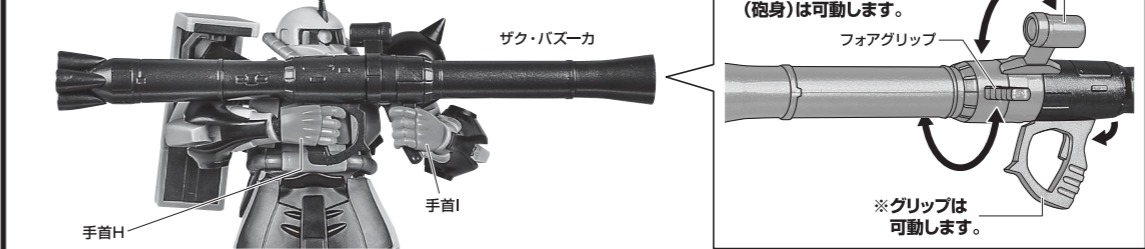

セット内容

■ 取扱説明書(本書)	1枚	■ ザク・マシンガン	1個
■ MS-06R-1A シン・マツナガ専用高機動型ザクII ver. A.N.I.M.E. 本体	1体	■ ヒート・ホーク	1個
■ 予備アンテナ(※本体アンテナと交換することができます。)	1個	■ ヒート・ホーク(収納形態)	1個
■ 交換用手首	8個	■ パーニアエフェクト(角度付)	6個
■ ザク・バズーカ	1個	■ パーニアエフェクト(直)	4個
■ バズーカマウントジョイント(腰用)	1個	■ 手首格納デッキ	1個

■ 本体手首

■ 交換用手首(本体手首とつけかえることができます。)

本体の可動

ディスプレイ

パーニアエフェクト

ザク・マシンガン

手首格納デッキ

ザク・バズーカ

ヒート・ホーク

「ROBOT魂 <SIDE MS> MS-06S シャア専用ザク ver. A.N.I.M.E.」(別売り)との運動 ※左記別売り商品の取扱説明書も合わせてご確認ください。