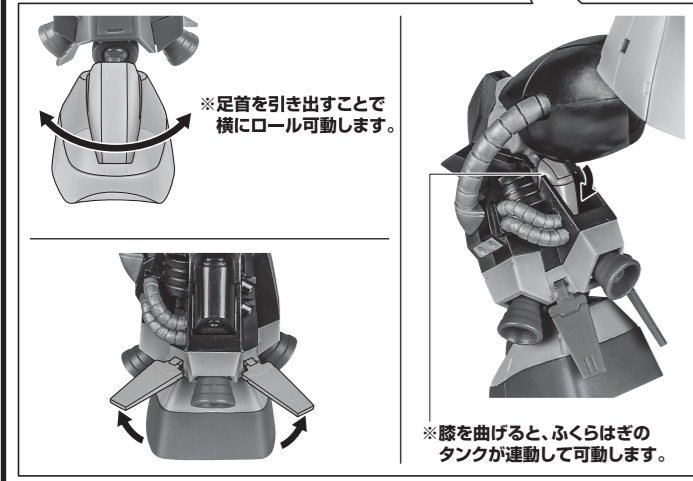

〈使用上の注意〉

- 本商品は精密に作られています。無理な力を加えたり、落としたりすると破損するおそれがあります。
- 本商品を樹脂製のソファやシート、タイルなどの上に置かないでください。長時間接触していると色が移る場合があります。

矢印一覧 Arrow List
 取り付けます。 Attachable
 取り外します。 Removable
 可動します。 Movable

取扱説明書の画像と商品とは、ディスプレイサポートには多少異なりますのでご了承ください。別売りの魂STAGEを!⇒ https://tamashii.jp/special/t_stage/

セット内容

■ 取扱説明書(本書)	1枚	■ ザク・マシンガン	1個
■ MS-06R-1A シン・マツナガ専用高機動型ザクII ver. A.N.I.M.E. 本体	1体	■ ヒート・ホーク	1個
■ 予備アンテナ(※本体アンテナと交換することができます。)	1個	■ ヒート・ホーク(収納形態)	1個
■ 交換用手首	8個	■ パーニアエフェクト(角度付)	6個
■ ザク・バズーカ	1個	■ パーニアエフェクト(直)	4個
■ バズーカマウントジョイント(腰用)	1個	■ 手首格納デッキ	1個

■ 本体手首

■ 交換用手首(本体手首とつけかえることができます。)

本体の可動

ディスプレイ

パーニアエフェクト

ザク・マシンガン

手首格納デッキ

ザク・バズーカ