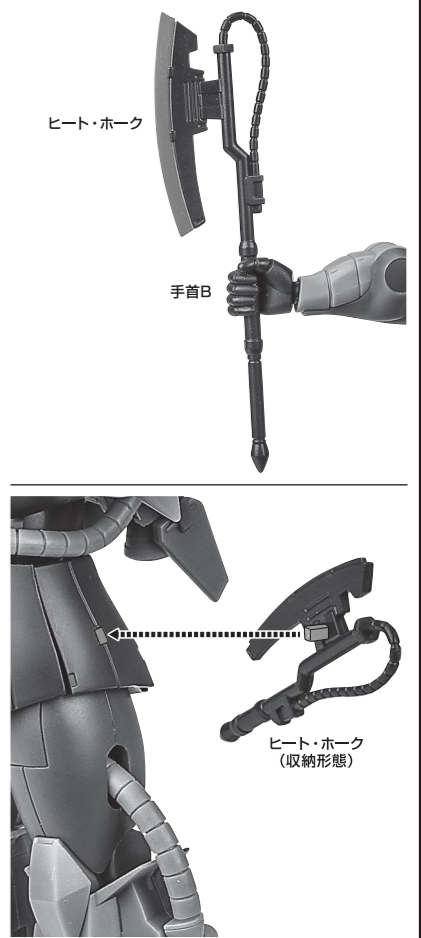

MS-06R-1A シン・マツナガ専用 高機動型ザクII ver. A.N.I.M.E.

注意 お買い上げのお客様へ必ずお読みください。

- 本商品の対象年齢は15才以上です。対象年齢未満のお子様には絶対に与えないでください。
- 小さな部品がありますので、小さなお子様が悪く飲み込まないように注意してください。窒息などの危険があります。
- 尖った部分や鋭い部分がありますので、取扱や保管場所に注意してください。思わぬケガをするおそれがあります。

セット内容

■ 取扱説明書(本書)	1枚	■ ザク・マシンガン	1個
■ MS-06R-1A シン・マツナガ専用高機動型ザクII ver. A.N.I.M.E. 本体	1体	■ ヒート・ホーク	1個
■ 予備アンテナ(※本体アンテナと交換することができます。)	1個	■ ヒート・ホーク(収納形態)	1個
■ 交換用手首	8個	■ パーニアエフェクト(角度付)	6個
■ ザク・バズーカ	1個	■ パーニアエフェクト(直)	4個
■ バズーカマウントジョイント(腰用)	1個	■ 手首格納デッキ	1個

■ 本体手首

■ 交換用手首(本体手首とつけかえることができます。)

本体の可動

ディスプレイ

パーニアエフェクト

ザク・マシンガン

手首格納デッキ

ザク・バズーカ

ヒート・ホーク

「ROBOT魂 <SIDE MS> MS-06S シャア専用ザク ver. A.N.I.M.E.」(別売り)との運動 ※左記別売り商品の取扱説明書も合わせてご確認ください。