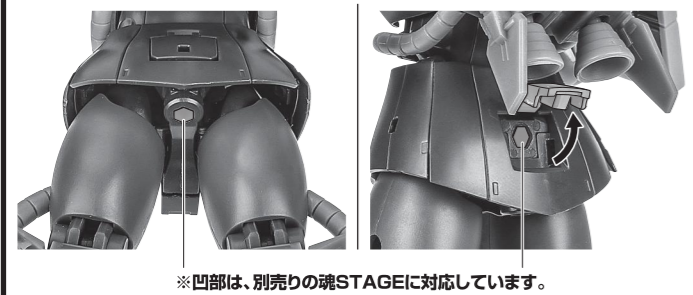

セット内容

■ 取扱説明書(本書)	1枚	■ ザク・マシンガン	1個
■ MS-06R-1A シン・マツナガ専用高機動型ザクII ver. A.N.I.M.E. 本体	1体	■ ヒート・ホーク	1個
■ 予備アンテナ(※本体アンテナと交換することができます。)	1個	■ ヒート・ホーク(収納形態)	1個
■ 交換用手首	8個	■ パーニアエフェクト(角度付)	6個
■ ザク・バズーカ	1個	■ パーニアエフェクト(直)	4個
■ バズーカマウントジョイント(腰用)	1個	■ 手首格納デッキ	1個

■ 本体手首

■ 交換用手首(本体手首とつけかえることができます。)

本体の可動

ディスプレイ

パーニアエフェクト

ザク・マシンガン

手首格納デッキ

ザク・バズーカ

ヒート・ホーク

「ROBOT魂 <SIDE MS> MS-06S シャア専用ザク ver. A.N.I.M.E.」(別売り)との運動 ※左記別売り商品の取扱説明書も合わせてご確認ください。