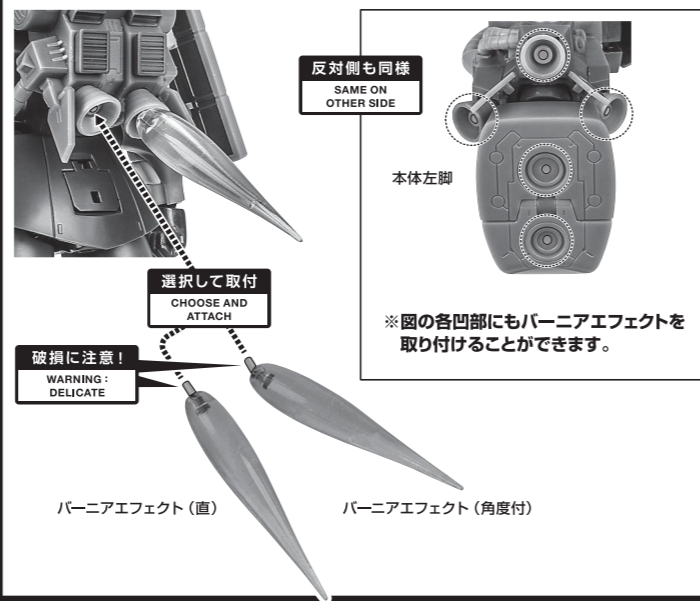

セット内容

■ 取扱説明書(本書)	1枚	■ ザク・マシンガン	1個
■ MS-06R-1A シン・マツナガ専用高機動型ザクII ver. A.N.I.M.E. 本体	1体	■ ヒート・ホーク	1個
■ 予備アンテナ(※本体アンテナと交換することができます。)	1個	■ ヒート・ホーク(収納形態)	1個
■ 交換用手首	8個	■ パーニアエフェクト(角度付)	6個
■ ザク・バズーカ	1個	■ パーニアエフェクト(直)	4個
■ バズーカマウントジョイント(腰用)	1個	■ 手首格納デッキ	1個

■ 本体手首

■ 交換用手首(本体手首とつけかえることができます。)

本体の可動

ディスプレイ

パーニアエフェクト

ザク・マシンガン

手首格納デッキ

ザク・バズーカ

ヒート・ホーク

「ROBOT魂 <SIDE MS> MS-06S シャア専用ザク ver. A.N.I.M.E.」(別売り)との運動 ※左記別売り商品の取扱説明書も合わせてご確認ください。