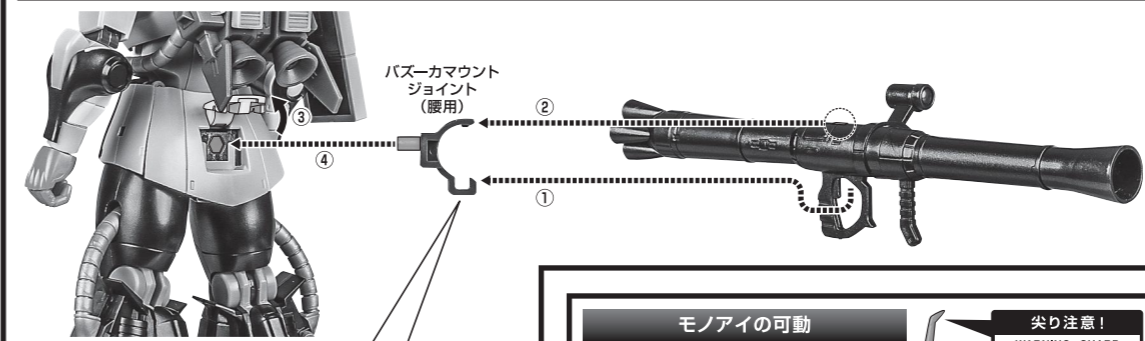

セット内容

■ 取扱説明書(本書)	1枚	■ ザク・マシンガン	1個
■ MS-06R-1A シン・マツナガ専用高機動型ザクII ver. A.N.I.M.E. 本体	1体	■ ヒート・ホーク	1個
■ 予備アンテナ(※本体アンテナと交換することができます。)	1個	■ ヒート・ホーク(収納形態)	1個
■ 交換用手首	8個	■ パーニアエフェクト(角度付)	6個
■ ザク・バズーカ	1個	■ パーニアエフェクト(直)	4個
■ バズーカマウントジョイント(腰用)	1個	■ 手首格納デッキ	1個

■ 本体手首

■ 交換用手首(本体手首とつけかえることができます。)

本体の可動

ディスプレイ

パーニアエフェクト

ザク・マシンガン

手首格納デッキ

ザク・バズーカ

ヒート・ホーク

「ROBOT魂 <SIDE MS> MS-06S シャア専用ザク ver. A.N.I.M.E.」(別売り)との運動 ※左記別売り商品の取扱説明書も合わせてご確認ください。