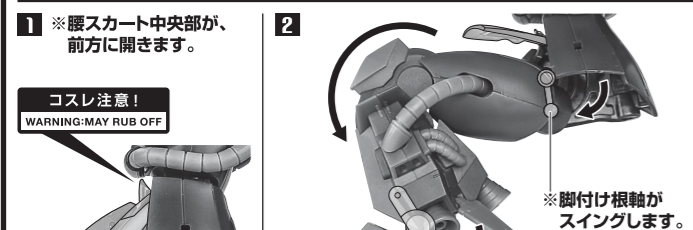

〈使用上の注意〉

- 本商品は精密に作られています。無理な力を加えたり、落としたりすると破損するおそれがあります。
- 本商品を樹脂製のソファやシート、タイルなどの上に置かないでください。長時間接触していると色が移る場合があります。

セット内容

- 取扱説明書(本書) 1枚
- MS-06R-1A 高機動型ザクII ver. A.N.I.M.E.~黒い三連星~ 本体 1体
- 交換用手首 8個
- バズーカ持ち手首 1個
- 試作型ジャイアント・バズ 1個
- バズーカジョイント(腰用) 1個
- パーニアエフェクト(角度付) 6個
- パーニアエフェクト(直) 4個
- ザク・マシンガン 1個
- ヒート・ホーク 1個
- ヒート・ホーク(収納形態) 1個
- 手首格納デッキ 1個
- 交換用角付頭部 1個
- カスタマイズシール 1枚

- ザク・マシンガン 1個
- ヒート・ホーク 1個
- ヒート・ホーク(収納形態) 1個
- 手首格納デッキ 1個
- 交換用角付頭部 1個
- カスタマイズシール 1枚

※シールは、PVCパーツ(手首)/関節部分以外のお好みの場所に貼ってください。

■ 本体手首 ■ 交換用手首(本体手首とつけかえることができます。)

矢印一覧 Arrow List

- 取付けます。 Attachable
- 取り外します。 Removable
- 可動します。 Movable

■ 各パーツは取扱説明書(本書)の画像を参考に取付けてください。
■ 取扱説明書の画像と商品とは、多少異なりますのでご了承ください。

本体の可動

ディスプレイ

パーニアエフェクト

ザク・マシンガン

手首格納デッキ

試作型ジャイアント・バズ

ヒート・ホーク

交換用角付頭部