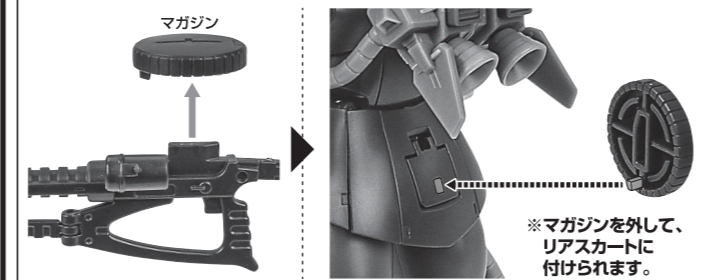

- ザク・マシンガン 1個
- ヒート・ホーク 1個
- ヒート・ホーク(収納形態) 1個
- 手首格納デッキ 1個
- 交換用角付頭部 1個
- カスタマイズシール 1枚

※シールは、PVCパーツ(手首)/関節部分以外のお好みの場所に貼ってください。

■ 本体手首 ■ 交換用手首(本体手首とつけかえることができます。)

矢印一覧 Arrow List

- 取付けます。 Attachable
- 取り外します。 Removable
- 可動します。 Movable

■ 各パーツは取扱説明書(本書)の画像を参考に取付けてください。
■ 取扱説明書の画像と商品とは、多少異なりますのでご了承ください。

本体の可動

ディスプレイ

パーニアエフェクト

ザク・マシンガン

手首格納デッキ

試作型ジャイアント・バズ

ヒート・ホーク

交換用角付頭部