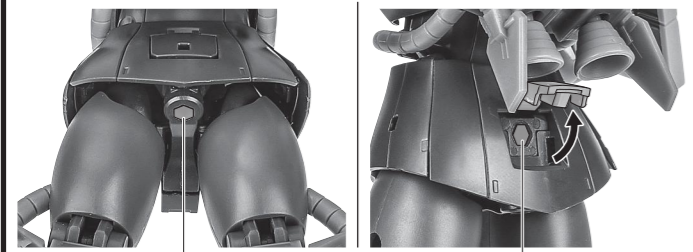

〈使用上の注意〉

- 本商品は精密に作られています。無理な力を加えたり、落としたりすると破損するおそれがあります。
- 本商品を樹脂製のソファやシート、タイルなどの上に置かないでください。長時間接触していると色が移る場合があります。

セット内容

- 取扱説明書(本書) 1枚
- MS-06R-1A 高機動型ザクII ver. A.N.I.M.E.~黒い三連星~ 本体 1体
- 交換用手首 8個
- バズーカ持ち手首 1個
- 試作型ジャイアント・バズ 1個
- バズーカジョイント(腰用) 1個
- パーニアエフェクト(角度付) 6個
- パーニアエフェクト(直) 4個
- ザク・マシンガン 1個
- ヒート・ホーク 1個
- ヒート・ホーク(収納形態) 1個
- 手首格納デッキ 1個
- 交換用角付頭部 1個
- カスタマイズシール 1枚

- ザク・マシンガン 1個
- ヒート・ホーク 1個
- ヒート・ホーク(収納形態) 1個
- 手首格納デッキ 1個
- 交換用角付頭部 1個
- カスタマイズシール 1枚

※シールは、PVCパーツ(手首)/関節部分以外のお好みの場所に貼ってください。

■ 本体手首 ■ 交換用手首(本体手首とつけかえることができます。)

矢印一覧 Arrow List

- 取付けます。 Attachable
- 取り外します。 Removable
- 可動します。 Movable

■ 各パーツは取扱説明書(本書)の画像を参考に取付けてください。
■ 取扱説明書の画像と商品とは、多少異なりますのでご了承ください。

本体の可動

ディスプレイ

パーニアエフェクト

ザク・マシンガン

手首格納デッキ

試作型ジャイアント・バズ

ヒート・ホーク

交換用角付頭部