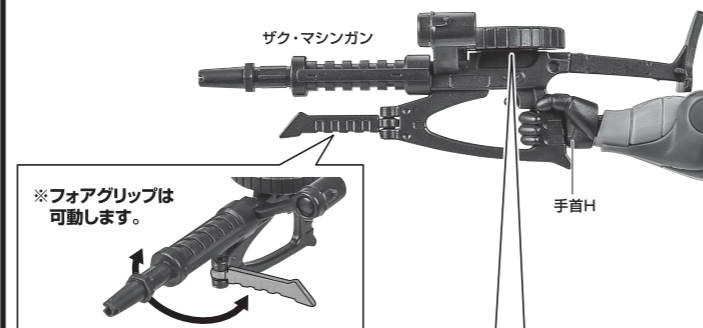

〈使用上の注意〉

- 本商品は精密に作られています。無理な力を加えたり、落としたりすると破損するおそれがあります。
- 本商品を樹脂製のソファやシート、タイルなどの上に置かないでください。長時間接触していると色が移る場合があります。

セット内容

- 取扱説明書(本書) 1枚
- MS-06R-1A 高機動型ザクII ver. A.N.I.M.E.~黒い三連星~ 本体 1体
- 交換用手首 8個
- バズーカ持ち手首 1個
- 試作型ジャイアント・バズ 1個
- バズーカジョイント(腰用) 1個
- パーニアエフェクト(角度付) 6個
- パーニアエフェクト(直) 4個
- ザク・マシンガン 1個
- ヒート・ホーク 1個
- ヒート・ホーク(収納形態) 1個
- 手首格納デッキ 1個
- 交換用角付頭部 1個
- カスタマイズシール 1枚

- ザク・マシンガン 1個
- ヒート・ホーク 1個
- ヒート・ホーク(収納形態) 1個
- 手首格納デッキ 1個
- 交換用角付頭部 1個
- カスタマイズシール 1枚

※シールは、PVCパーツ(手首)/関節部分以外のお好みの場所に貼ってください。

■ 本体手首 ■ 交換用手首(本体手首とつけかえることができます。)

矢印一覧 Arrow List

- 取付けます。 Attachable
- 取り外します。 Removable
- 可動します。 Movable

■ 各パーツは取扱説明書(本書)の画像を参考に取付けてください。
■ 取扱説明書の画像と商品とは、多少異なりますのでご了承ください。

本体の可動

ディスプレイ

パーニアエフェクト

ザク・マシンガン

手首格納デッキ

試作型ジャイアント・バズ

ヒート・ホーク

交換用角付頭部