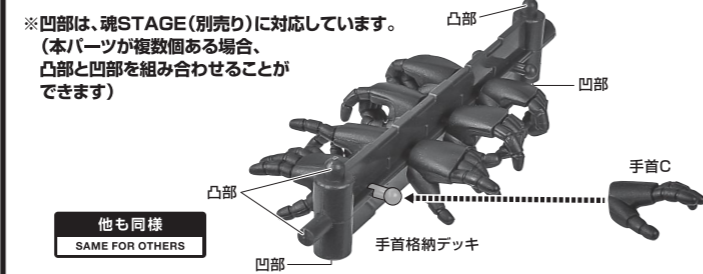

- ザク・マシンガン 1個
- ヒート・ホーク 1個
- ヒート・ホーク(収納形態) 1個
- 手首格納デッキ 1個
- 交換用角付頭部 1個
- カスタマイズシール 1枚

※シールは、PVCパーツ(手首)/関節部分以外のお好みの場所に貼ってください。

■ 本体手首 ■ 交換用手首(本体手首とつけかえることができます。)

矢印一覧 Arrow List

- 取付けます。 Attachable
- 取り外します。 Removable
- 可動します。 Movable

■ 各パーツは取扱説明書(本書)の画像を参考に取付けてください。
■ 取扱説明書の画像と商品とは、多少異なりますのでご了承ください。

本体の可動

ディスプレイ

パーニアエフェクト

ザク・マシンガン

手首格納デッキ

試作型ジャイアント・バズ

ヒート・ホーク

交換用角付頭部