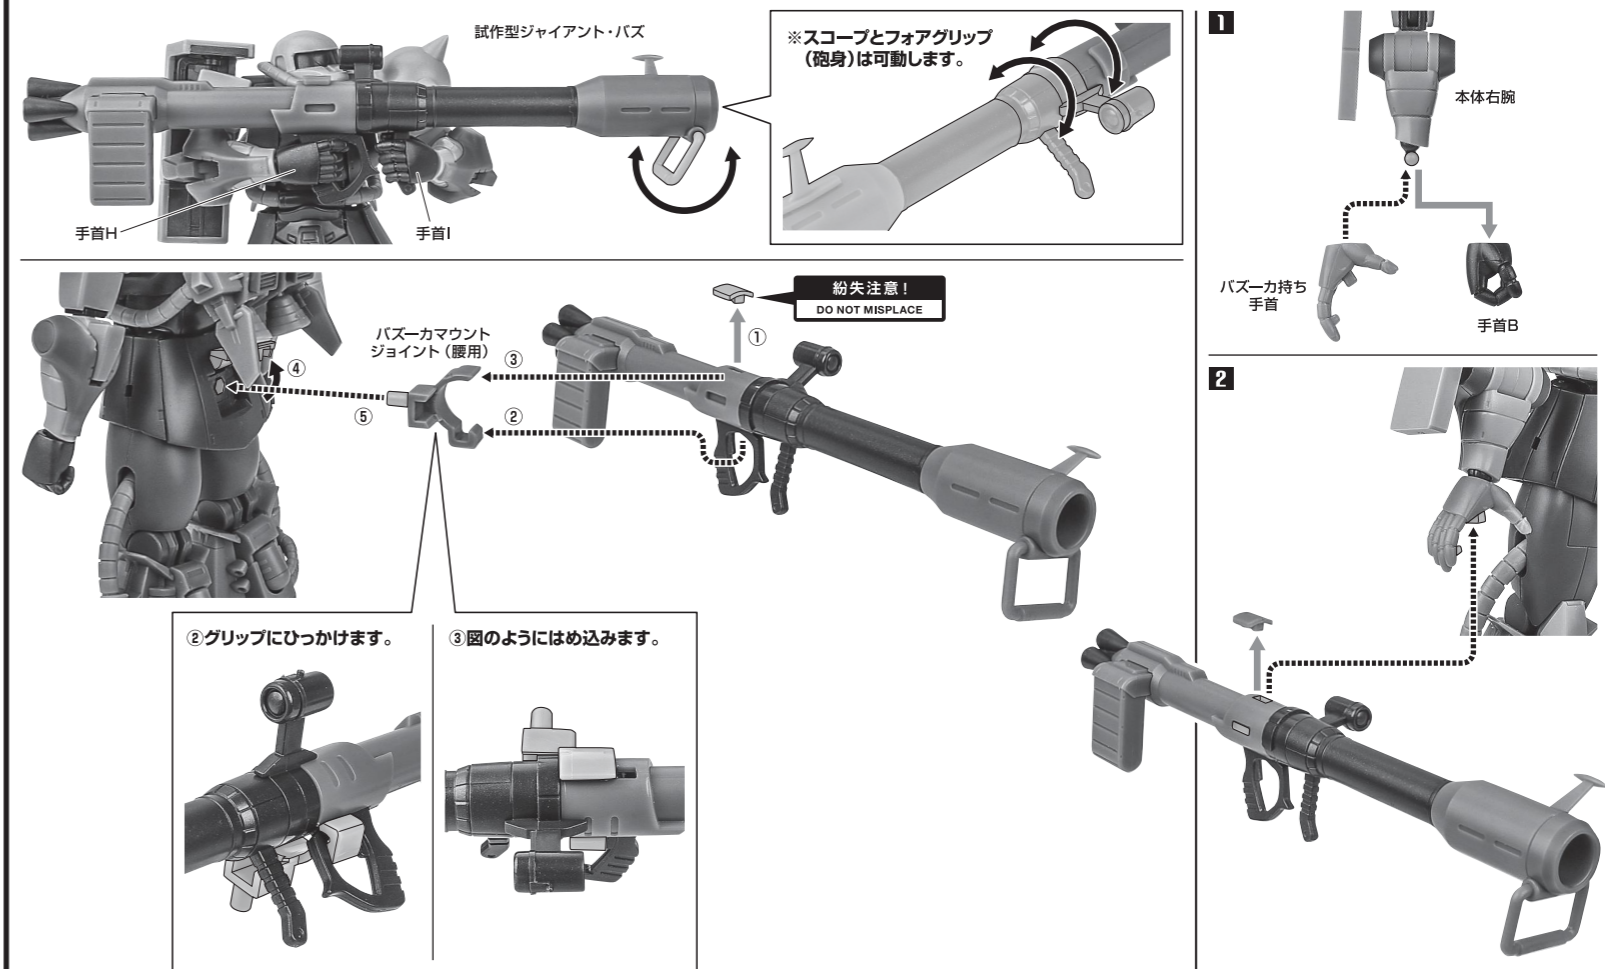

- ザク・マシンガン 1個
- ヒート・ホーク 1個
- ヒート・ホーク(収納形態) 1個
- 手首格納デッキ 1個
- 交換用角付頭部 1個
- カスタマイズシール 1枚

※シールは、PVCパーツ(手首)/関節部分以外のお好みの場所に貼ってください。

■ 本体手首 ■ 交換用手首(本体手首とつけかえることができます。)

矢印一覧 Arrow List

- 取付けます。 Attachable
- 取り外します。 Removable
- 可動します。 Movable

■ 各パーツは取扱説明書(本書)の画像を参考に取付けてください。
■ 取扱説明書の画像と商品とは、多少異なりますのでご了承ください。

本体の可動

ディスプレイ

パーニアエフェクト

ザク・マシンガン

手首格納デッキ

試作型ジャイアント・バズ

ヒート・ホーク

交換用角付頭部