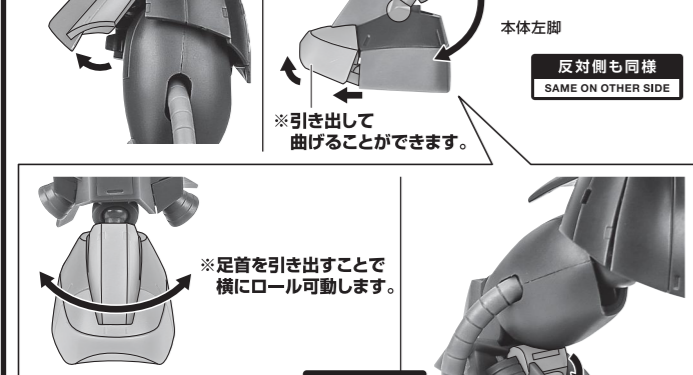

〈使用上の注意〉

- 本商品は精密に作られています。無理な力を加えたり、落としたりすると破損するおそれがあります。
- 本商品を樹脂製のソファやシート、タイルなどの上に置かないでください。長時間接触していると色が移る場合があります。

セット内容

- 取扱説明書(本書) 1枚
- MS-06R-1A 高機動型ザクII ver. A.N.I.M.E.~黒い三連星~ 本体 1体
- 交換用手首 8個
- バズーカ持ち手首 1個
- 試作型ジャイアント・バズ 1個
- バズーカジョイント(腰用) 1個
- パーニアエフェクト(角度付) 6個
- パーニアエフェクト(直) 4個
- ザク・マシンガン 1個
- ヒート・ホーク 1個
- ヒート・ホーク(収納形態) 1個
- 手首格納デッキ 1個
- 交換用角付頭部 1個
- カスタマイズシール 1枚

- ザク・マシンガン 1個
- ヒート・ホーク 1個
- ヒート・ホーク(収納形態) 1個
- 手首格納デッキ 1個
- 交換用角付頭部 1個
- カスタマイズシール 1枚

※シールは、PVCパーツ(手首)/関節部分以外のお好みの場所に貼ってください。

■ 本体手首 ■ 交換用手首(本体手首とつけかえることができます。)

矢印一覧 Arrow List

- 取付けます。 Attachable
- 取り外します。 Removable
- 可動します。 Movable

■ 各パーツは取扱説明書(本書)の画像を参考に取付けてください。
■ 取扱説明書の画像と商品とは、多少異なりますのでご了承ください。

本体の可動

ディスプレイ

パーニアエフェクト

ザク・マシンガン

手首格納デッキ

試作型ジャイアント・バズ

ヒート・ホーク

交換用角付頭部