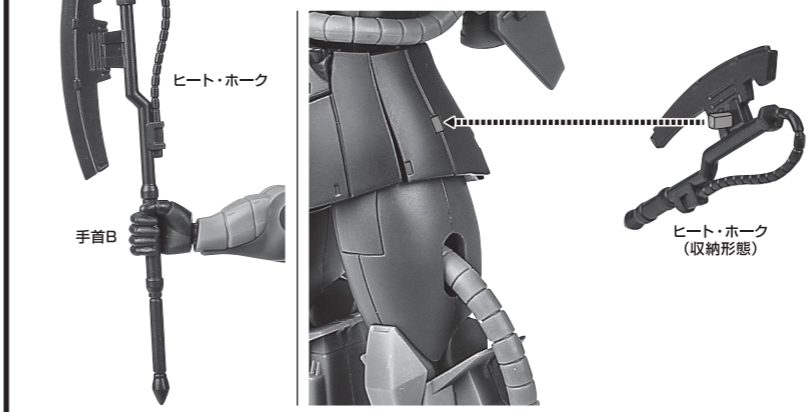

〈使用上の注意〉

- 本商品は精密に作られています。無理な力を加えたり、落としたりすると破損するおそれがあります。
- 本商品を樹脂製のソファやシート、タイルなどの上に置かないでください。長時間接触していると色が移る場合があります。

セット内容

- 取扱説明書(本書) 1枚
- MS-06R-1A 高機動型ザクII ver. A.N.I.M.E.~黒い三連星~ 本体 1体
- 交換用手首 8個
- バズーカ持ち手首 1個
- 試作型ジャイアント・バズ 1個
- バズーカジョイント(腰用) 1個
- パーニアエフェクト(角度付) 6個
- パーニアエフェクト(直) 4個
- ザク・マシンガン 1個
- ヒート・ホーク 1個
- ヒート・ホーク(収納形態) 1個
- 手首格納デッキ 1個
- 交換用角付頭部 1個
- カスタマイズシール 1枚

- ザク・マシンガン 1個
- ヒート・ホーク 1個
- ヒート・ホーク(収納形態) 1個
- 手首格納デッキ 1個
- 交換用角付頭部 1個
- カスタマイズシール 1枚

※シールは、PVCパーツ(手首)/関節部分以外のお好みの場所に貼ってください。

■ 本体手首 ■ 交換用手首(本体手首とつけかえることができます。)

矢印一覧 Arrow List

- 取付けます。 Attachable
- 取り外します。 Removable
- 可動します。 Movable

■ 各パーツは取扱説明書(本書)の画像を参考に取付けてください。
■ 取扱説明書の画像と商品とは、多少異なりますのでご了承ください。

本体の可動

ディスプレイ

パーニアエフェクト

ザク・マシンガン

手首格納デッキ

試作型ジャイアント・バズ

ヒート・ホーク

交換用角付頭部