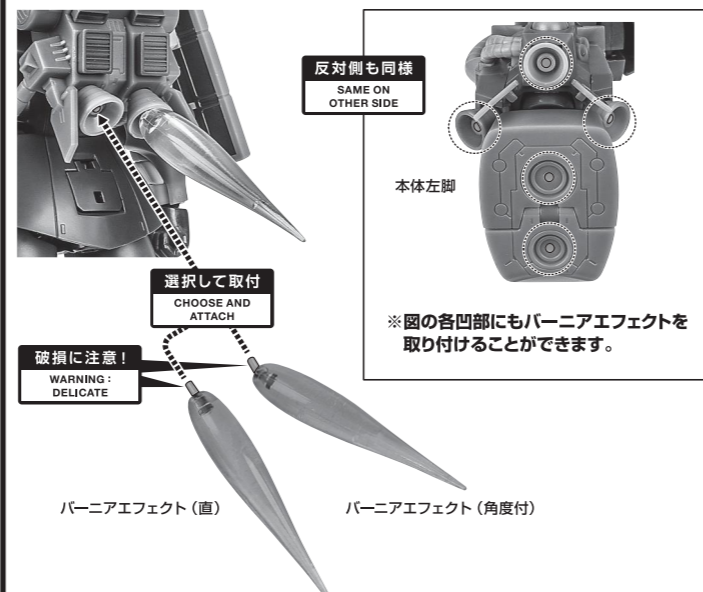

〈使用上の注意〉

- 本商品は精密に作られています。無理な力を加えたり、落としたりすると破損するおそれがあります。
- 本商品を樹脂製のソファやシート、タイルなどの上に置かないでください。長時間接触していると色が移る場合があります。

セット内容

- 取扱説明書(本書) 1枚
- MS-06R-1A 高機動型ザクII ver. A.N.I.M.E.~黒い三連星~ 本体 1体
- 交換用手首 8個
- バズーカ持ち手首 1個
- 試作型ジャイアント・バズ 1個
- バズーカジョイント(腰用) 1個
- パーニアエフェクト(角度付) 6個
- パーニアエフェクト(直) 4個
- ザク・マシンガン 1個
- ヒート・ホーク 1個
- ヒート・ホーク(収納形態) 1個
- 手首格納デッキ 1個
- 交換用角付頭部 1個
- カスタマイズシール 1枚

- ザク・マシンガン 1個
- ヒート・ホーク 1個
- ヒート・ホーク(収納形態) 1個
- 手首格納デッキ 1個
- 交換用角付頭部 1個
- カスタマイズシール 1枚

※シールは、PVCパーツ(手首)/関節部分以外のお好みの場所に貼ってください。

■ 本体手首 ■ 交換用手首(本体手首とつけかえることができます。)

矢印一覧 Arrow List

- 取付けます。 Attachable
- 取り外します。 Removable
- 可動します。 Movable

■ 各パーツは取扱説明書(本書)の画像を参考に取付けてください。
■ 取扱説明書の画像と商品とは、多少異なりますのでご了承ください。

本体の可動

ディスプレイ

パーニアエフェクト

ザク・マシンガン

手首格納デッキ

試作型ジャイアント・バズ

ヒート・ホーク

交換用角付頭部