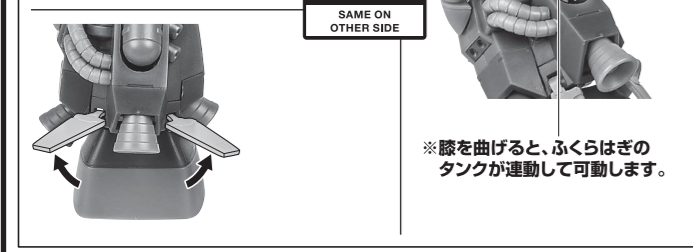

〈使用上の注意〉

- 本商品は精密に作られています。無理な力を加えたり、落としたりすると破損するおそれがあります。
- 本商品を樹脂製のソファやシート、タイルなどの上に置かないでください。長時間接触していると色が移る場合があります。

セット内容

- 取扱説明書(本書) 1枚
- MS-06R-1A 高機動型ザクII ver. A.N.I.M.E.~黒い三連星~ 本体 1体
- 交換用手首 8個
- バズーカ持ち手首 1個
- 試作型ジャイアント・バズ 1個
- バズーカジョイント(腰用) 1個
- パーニアエフェクト(角度付) 6個
- パーニアエフェクト(直) 4個
- ザク・マシンガン 1個
- ヒート・ホーク 1個
- ヒート・ホーク(収納形態) 1個
- 手首格納デッキ 1個
- 交換用角付頭部 1個
- カスタマイズシール 1枚

- ザク・マシンガン 1個
- ヒート・ホーク 1個
- ヒート・ホーク(収納形態) 1個
- 手首格納デッキ 1個
- 交換用角付頭部 1個
- カスタマイズシール 1枚

※シールは、PVCパーツ(手首)/関節部分以外のお好みの場所に貼ってください。

■ 本体手首 ■ 交換用手首(本体手首とつけかえることができます。)

矢印一覧 Arrow List

- 取付けます。 Attachable
- 取り外します。 Removable
- 可動します。 Movable

■ 各パーツは取扱説明書(本書)の画像を参考に取付けてください。
■ 取扱説明書の画像と商品とは、多少異なりますのでご了承ください。

本体の可動

ディスプレイ

パーニアエフェクト

ザク・マシンガン

手首格納デッキ

試作型ジャイアント・バズ

ヒート・ホーク

交換用角付頭部