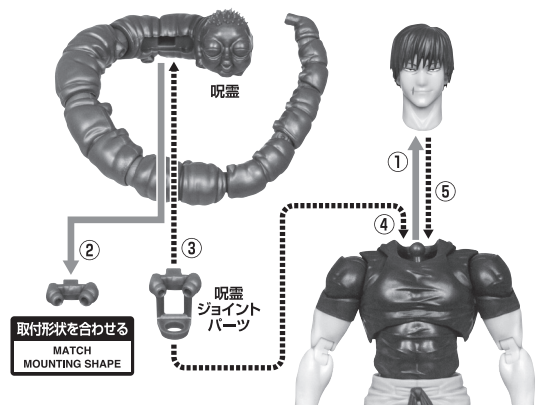

セット内容		手首パーツ	
●取扱説明書(本書)..... 1	●長剣..... 1	本体手首	交換用手首(本体手首とつけかえることができます。)
●フィギュア本体..... 1	●呪霊..... 1		
●交換用表情パーツ..... 2	●呪霊ジョイントパーツ..... 1		
●交換用頭部..... 1	●「五条悟」(別売り)用オプション表情パーツ..... 1		
●交換用手首..... 7			
●短剣..... 1			

矢印一覧 Arrow List

- 取付けます。 Attachable
- 取り外します。 Removable
- 可動します。 Movable

ディスプレイサポートには別売りの魂STAGEを!⇒

https://tamashiiweb.com/special/t_stage/

頭部と表情パーツの交換

交換用表情パーツ

選択して取付 CHOOSE AND ATTACH

交換用頭部

フィギュア本体

選択して取付 CHOOSE AND ATTACH

短剣/長剣

短剣

長剣

尖り注意! WARNING: SHARP

コスレ注意! WARNING: MAY RUB OFF

破損に注意! WARNING: DELICATE

取付形状を合わせる MATCH MOUNTING SHAPE

※呪霊は、画像のように
本体に巻きつけることができます。

※別売りの「S.H.Figuarts 五条悟-呪術高专」を使用します。

「五条悟」(別売り)用
オプション表情パーツ

△ 注意

お買い上げのお客様へ 必ずお読みください。

- 本商品の対象年齢は15才以上です。対象年齢未満のお子様には絶対に与えないでください。
- 小さな部品があります。お子様の手の届かないところに保管してください。窒息などの危険があります。
- 尖った部分や鋭い部分、危険な隙間がありますので、取扱や保管場所に注意してください。思わぬケガをする恐れがあります。