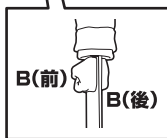

矢印一覧 / Arrow List

ディスプレイサポートには別売りの魂STAGEを!→

[https://tamashiiweb.com/special/t\\_stage/](https://tamashiiweb.com/special/t_stage/)

●フィギュア本体

●交換用顔パーツ

コート

**変形注意!**  
 WARNING: DEFORM  
 軟質素材のため、曲がりくせが付くことがあります。その際は破損に注意して指で戻してみてください。

●交換用手首(前/後)

C(前/後) D(前/後) E(前/後) F(前/後)

**注意** お買い上げのお客様へ 必ずお読みください。

- 本商品の対象年齢は15才以上です。対象年齢未満のお子様には絶対にご与えないでください。
- 小さな部品があります。お子様の手の届かないところに保管してください。窒息などの危険があります。
- 尖った部分や鋭い部分、危険な隙間がありますので、取扱や保管場所に注意してください。思わぬケガをする恐れがあります。