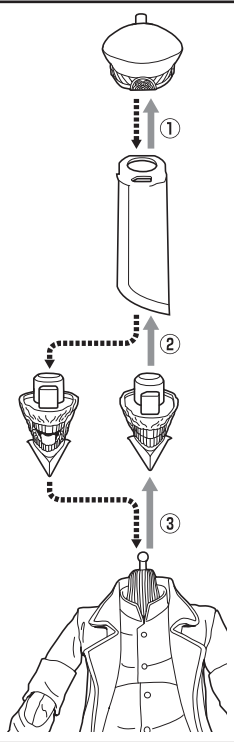

矢印一覧 / Arrow List

ディスプレイサポートには別売りの魂STAGEを!→

[https://tamashiiweb.com/special/t\\_stage/](https://tamashiiweb.com/special/t_stage/)

●フィギュア本体

●交換用顔パーツ

コート

**変形注意!**  
 WARNING: DEFORM  
 軟質素材のため、曲がりくせが付くことがあります。その際は破損に注意して指で戻してみてください。

●交換用手首(前/後)

C(前/後) D(前/後) E(前/後) F(前/後)

**注意** お買い上げのお客様へ 必ずお読みください。

- 本商品の対象年齢は15才以上です。対象年齢未満のお子様には絶対にご与えないでください。
- 小さな部品があります。お子様の手の届かないところに保管してください。窒息などの危険があります。
- 尖った部分や鋭い部分、危険な隙間がありますので、取扱や保管場所に注意してください。思わぬケガをする恐れがあります。