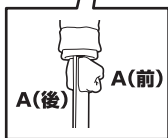

矢印一覧 / Arrow List

ディスプレイサポートには別売りの魂STAGEを!→

[https://tamashiiweb.com/special/t\\_stage/](https://tamashiiweb.com/special/t_stage/)

●フィギュア本体

●交換用顔パーツ

コート

**変形注意!**  
 WARNING: DEFORM  
 軟質素材のため、曲がりくせが付くことがあります。その際は破損に注意して指で戻してみてください。

●交換用手首(前/後)

C(前/後) D(前/後) E(前/後) F(前/後)

**注意** お買い上げのお客様へ 必ずお読みください。

- 本商品の対象年齢は15才以上です。対象年齢未満のお子様には絶対にご与えないでください。
- 小さな部品があります。お子様の手の届かないところに保管してください。窒息などの危険があります。
- 尖った部分や鋭い部分、危険な隙間がありますので、取扱や保管場所に注意してください。思わぬケガをする恐れがあります。