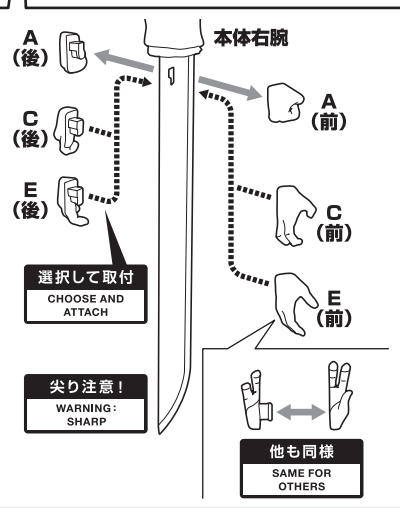

矢印一覧 / Arrow List

ディスプレイサポートには別売りの魂STAGEを!→

[https://tamashiiweb.com/special/t\\_stage/](https://tamashiiweb.com/special/t_stage/)

●フィギュア本体

●交換用顔パーツ

コート

**変形注意!**  
 WARNING: DEFORM  
 軟質素材のため、曲がりくせが付くことがあります。その際は破損に注意して指で戻してみてください。

●交換用手首(前/後)

C(前/後) D(前/後) E(前/後) F(前/後)

**注意** お買い上げのお客様へ 必ずお読みください。

- 本商品の対象年齢は15才以上です。対象年齢未満のお子様には絶対にご与えないでください。
- 小さな部品があります。お子様の手の届かないところに保管してください。窒息などの危険があります。
- 尖った部分や鋭い部分、危険な隙間がありますので、取扱や保管場所に注意してください。思わぬケガをする恐れがあります。

《 使用上の注意 》

- 本商品は精密に作られています。無理な力を加えたり、落としたりすると破損する恐れがあります。
- 本商品を樹脂製のソファやシート、タイルなどの上に置かないでください。長時間接触していると色が変わる場合があります。