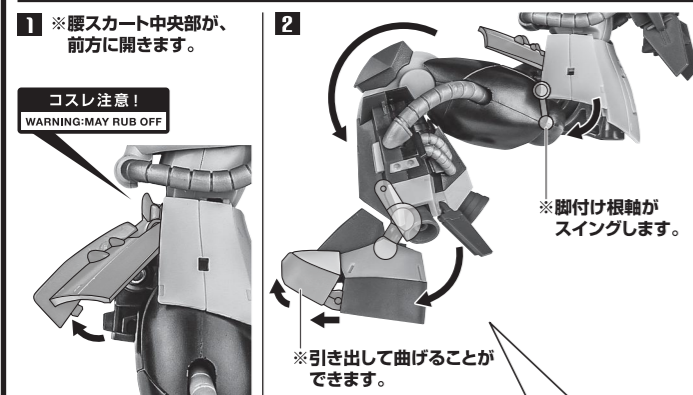

セット内容

■ 取扱説明書(本書)	1枚	■ バズーカマウントジョイント(腰用)	1個
■ MS-06R-1 高機動型ザク初期型 ver. A.N.I.M.E. 本体	1体	■ ザク・マシンガン	1個
■ 交換用アンテナ付き頭部	1個	■ ヒート・ホーク	1個
■ 予備アンテナ(※交換用アンテナ付き頭部のアンテナと交換することができます。)	1個	■ ヒート・ホーク(収納形態)	1個
■ 交換用手首	8個	■ パーニアエフェクト(曲)	6個
■ ザク・バズーカ	1個	■ パーニアエフェクト(直)	4個
		■ 手首格納デッキ	1個

■ 本体手首

■ 交換用手首(本体手首とつけかえることができます。)

本体の可動

ディスプレイ

パーニアエフェクト

ザク・マシンガン

手首格納デッキ

ザク・バズーカ