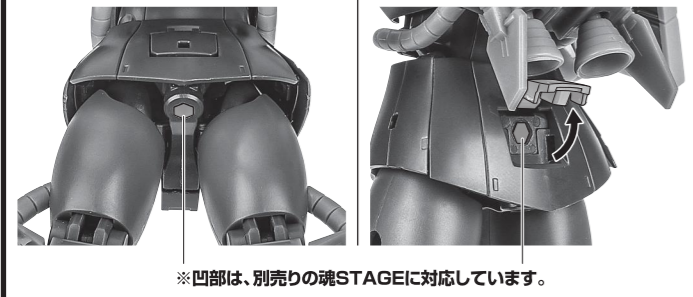

セット内容

■ 取扱説明書(本書)	1枚	■ バズーカマウントジョイント(腰用)	1個
■ MS-06R-1 高機動型ザク初期型 ver. A.N.I.M.E. 本体	1体	■ ザク・マシンガン	1個
■ 交換用アンテナ付き頭部	1個	■ ヒート・ホーク	1個
■ 予備アンテナ(※交換用アンテナ付き頭部のアンテナと交換することができます。)	1個	■ ヒート・ホーク(収納形態)	1個
■ 交換用手首	8個	■ パーニアエフェクト(曲)	6個
■ ザク・バズーカ	1個	■ パーニアエフェクト(直)	4個
		■ 手首格納デッキ	1個

■ 本体手首

■ 交換用手首(本体手首とつけかえることができます。)

本体の可動

ディスプレイ

パーニアエフェクト

ザク・マシンガン

手首格納デッキ

ザク・バズーカ

ヒート・ホーク

「ROBOT魂 <SIDE MS> MS-06S シャア専用ザク ver. A.N.I.M.E.」(別売り)との運動 ※左記別売り商品の取扱説明書も合わせてご確認ください。