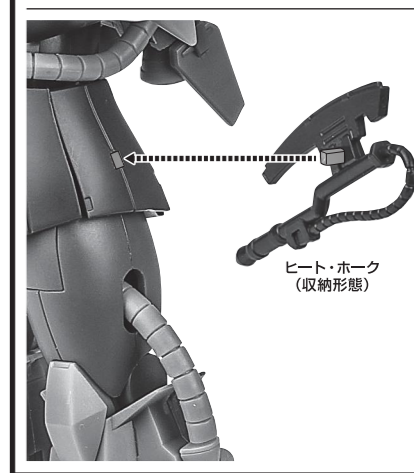

セット内容

■ 取扱説明書(本書)	1枚	■ バズーカマウントジョイント(腰用)	1個
■ MS-06R-1 高機動型ザク初期型 ver. A.N.I.M.E. 本体	1体	■ ザク・マシンガン	1個
■ 交換用アンテナ付き頭部	1個	■ ヒート・ホーク	1個
■ 予備アンテナ(※交換用アンテナ付き頭部のアンテナと交換することができます。)	1個	■ ヒート・ホーク(収納形態)	1個
■ 交換用手首	8個	■ パーニアエフェクト(曲)	6個
■ ザク・バズーカ	1個	■ パーニアエフェクト(直)	4個
		■ 手首格納デッキ	1個

■ 本体手首

■ 交換用手首(本体手首とつけかえることができます。)

本体の可動

ディスプレイ

パーニアエフェクト

ザク・マシンガン

手首格納デッキ

ザク・バズーカ

ヒート・ホーク

「ROBOT魂 <SIDE MS> MS-06S シャア専用ザク ver. A.N.I.M.E.」(別売り)との運動 ※左記別売り商品の取扱説明書も合わせてご確認ください。