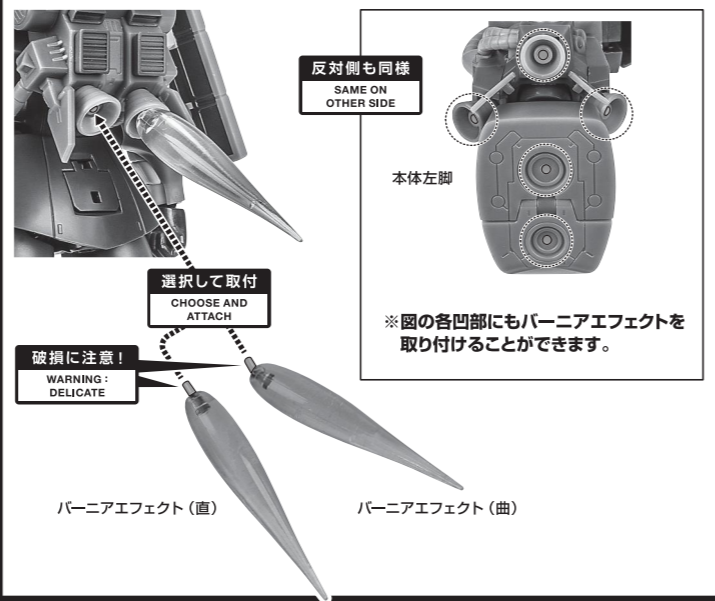

セット内容

■ 取扱説明書(本書)	1枚	■ バズーカマウントジョイント(腰用)	1個
■ MS-06R-1 高機動型ザク初期型 ver. A.N.I.M.E. 本体	1体	■ ザク・マシンガン	1個
■ 交換用アンテナ付き頭部	1個	■ ヒート・ホーク	1個
■ 予備アンテナ(※交換用アンテナ付き頭部のアンテナと交換することができます。)	1個	■ ヒート・ホーク(収納形態)	1個
■ 交換用手首	8個	■ パーニアエフェクト(曲)	6個
■ ザク・バズーカ	1個	■ パーニアエフェクト(直)	4個
		■ 手首格納デッキ	1個

■ 本体手首

■ 交換用手首(本体手首とつけかえることができます。)

本体の可動

ディスプレイ

パーニアエフェクト

ザク・マシンガン

手首格納デッキ

ザク・バズーカ

ヒート・ホーク

「ROBOT魂 <SIDE MS> MS-06S シャア専用ザク ver. A.N.I.M.E.」(別売り)との運動 ※左記別売り商品の取扱説明書も合わせてご確認ください。