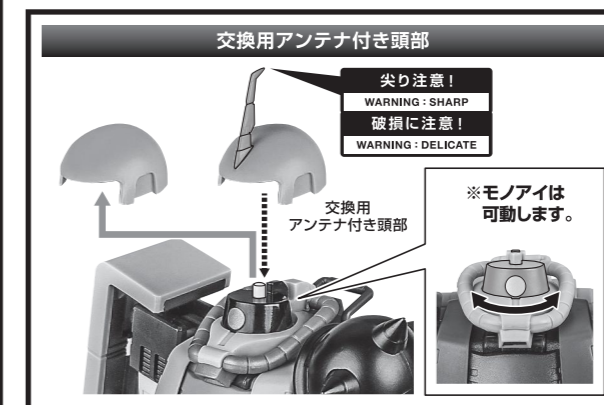

セット内容

■ 取扱説明書(本書)	1枚	■ バズーカマウントジョイント(腰用)	1個
■ MS-06R-1 高機動型ザク初期型 ver. A.N.I.M.E. 本体	1体	■ ザク・マシンガン	1個
■ 交換用アンテナ付き頭部	1個	■ ヒート・ホーク	1個
■ 予備アンテナ(※交換用アンテナ付き頭部のアンテナと交換することができます。)	1個	■ ヒート・ホーク(収納形態)	1個
■ 交換用手首	8個	■ パーニアエフェクト(曲)	6個
■ ザク・バズーカ	1個	■ パーニアエフェクト(直)	4個
		■ 手首格納デッキ	1個

■ 本体手首

■ 交換用手首(本体手首とつけかえることができます。)

本体の可動

ディスプレイ

パーニアエフェクト

ザク・マシンガン

手首格納デッキ

ザク・バズーカ

ヒート・ホーク

「ROBOT魂 <SIDE MS> MS-06S シャア専用ザク ver. A.N.I.M.E.」(別売り)との運動 ※左記別売り商品の取扱説明書も合わせてご確認ください。