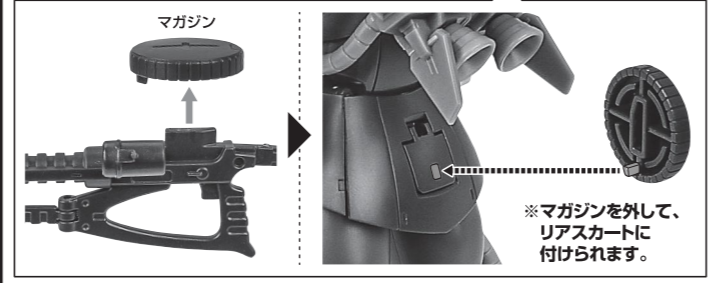

セット内容

■ 取扱説明書(本書)	1枚	■ バズーカマウントジョイント(腰用)	1個
■ MS-06R-1 高機動型ザク初期型 ver. A.N.I.M.E. 本体	1体	■ ザク・マシンガン	1個
■ 交換用アンテナ付き頭部	1個	■ ヒート・ホーク	1個
■ 予備アンテナ(※交換用アンテナ付き頭部のアンテナと交換することができます。)	1個	■ ヒート・ホーク(収納形態)	1個
■ 交換用手首	8個	■ パーニアエフェクト(曲)	6個
■ ザク・バズーカ	1個	■ パーニアエフェクト(直)	4個
		■ 手首格納デッキ	1個

■ 本体手首

■ 交換用手首(本体手首とつけかえることができます。)

本体の可動

ディスプレイ

パーニアエフェクト

ザク・マシンガン

手首格納デッキ

ザク・バズーカ

ヒート・ホーク

「ROBOT魂 <SIDE MS> MS-06S シャア専用ザク ver. A.N.I.M.E.」(別売り)との運動 ※左記別売り商品の取扱説明書も合わせてご確認ください。