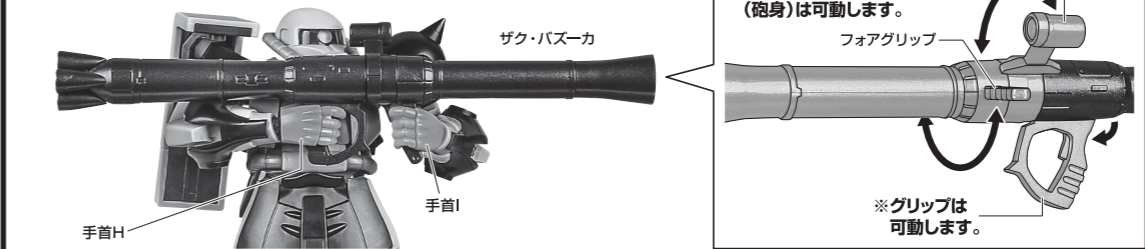

セット内容

■ 取扱説明書(本書)	1枚	■ バズーカマウントジョイント(腰用)	1個
■ MS-06R-1 高機動型ザク初期型 ver. A.N.I.M.E. 本体	1体	■ ザク・マシンガン	1個
■ 交換用アンテナ付き頭部	1個	■ ヒート・ホーク	1個
■ 予備アンテナ(※交換用アンテナ付き頭部のアンテナと交換することができます。)	1個	■ ヒート・ホーク(収納形態)	1個
■ 交換用手首	8個	■ パーニアエフェクト(曲)	6個
■ ザク・バズーカ	1個	■ パーニアエフェクト(直)	4個
		■ 手首格納デッキ	1個

■ 本体手首

■ 交換用手首(本体手首とつけかえることができます。)

本体の可動

ディスプレイ

パーニアエフェクト

ザク・マシンガン

手首格納デッキ

ザク・バズーカ

ヒート・ホーク

「ROBOT魂 <SIDE MS> MS-06S シャア専用ザク ver. A.N.I.M.E.」(別売り)との運動 ※左記別売り商品の取扱説明書も合わせてご確認ください。