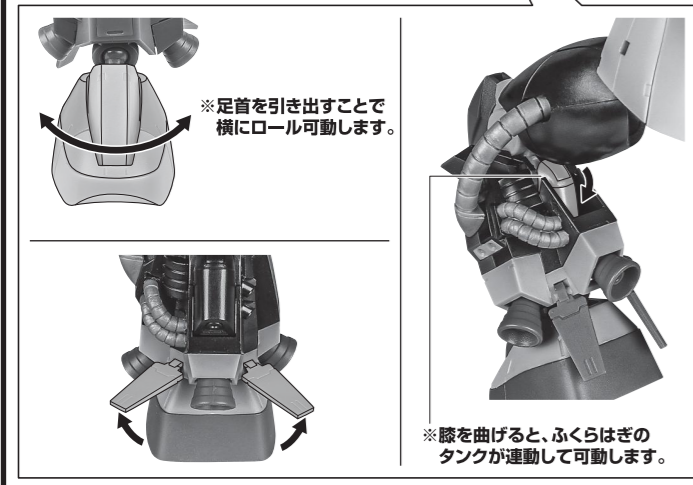

セット内容

■ 取扱説明書(本書)	1枚	■ バズーカマウントジョイント(腰用)	1個
■ MS-06R-1 高機動型ザク初期型 ver. A.N.I.M.E. 本体	1体	■ ザク・マシンガン	1個
■ 交換用アンテナ付き頭部	1個	■ ヒート・ホーク	1個
■ 予備アンテナ(※交換用アンテナ付き頭部のアンテナと交換することができます。)	1個	■ ヒート・ホーク(収納形態)	1個
■ 交換用手首	8個	■ パーニアエフェクト(曲)	6個
■ ザク・バズーカ	1個	■ パーニアエフェクト(直)	4個
		■ 手首格納デッキ	1個

■ 本体手首

■ 交換用手首(本体手首とつけかえることができます。)

本体の可動

ディスプレイ

パーニアエフェクト

ザク・マシンガン

手首格納デッキ

ザク・バズーカ