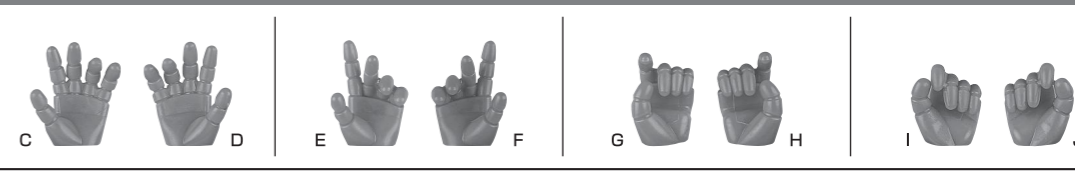

MS-06R-1 高機動型ザク初期型 ver. A.N.I.M.E.

注意 お買い上げのお客様へ必ずお読みください。

- ●本商品の対象年齢は15才以上です。対象年齢未満のお子様には絶対に与えないでください。
- ●小さな部品がありますので、小さなお子様が悪く飲み込まないように注意してください。窒息などの危険があります。
- ●尖った部分や鋭い部分がありますので、取扱や保管場所に注意してください。思わぬケガをするおそれがあります。

〈使用上の注意〉

- ●本商品は精密に作られています。無理な力を加えたり、落としたりすると破損するおそれがあります。
- ●本商品を樹脂製のソファやシート、タイルなどの上に置かないでください。長時間接触していると色が移る場合があります。

取扱説明書の画像と商品とは、ディスプレイサポートには多少異なりますのでご了承ください。別売りの魂STAGEを!⇒

<https://tamashii.jp/special/t_stage/>

セット内容

■ 取扱説明書(本書)	1枚	■ バズーカマウントジョイント(腰用)	1個
■ MS-06R-1 高機動型ザク初期型 ver. A.N.I.M.E. 本体	1体	■ ザク・マシンガン	1個
■ 交換用アンテナ付き頭部	1個	■ ヒート・ホーク	1個
■ 予備アンテナ(※交換用アンテナ付き頭部のアンテナと交換することができます。)	1個	■ ヒート・ホーク(収納形態)	1個
■ 交換用手首	8個	■ パーニアエフェクト(曲)	6個
■ ザク・バズーカ	1個	■ パーニアエフェクト(直)	4個
		■ 手首格納デッキ	1個

■ 本体手首

■ 交換用手首(本体手首とつけかえることができます。)