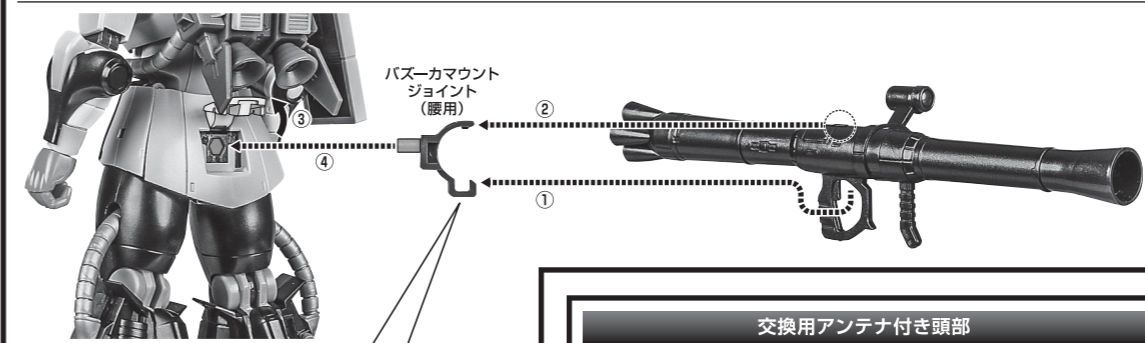

セット内容

■ 取扱説明書(本書)	1枚	■ バズーカマウントジョイント(腰用)	1個
■ MS-06R-1 高機動型ザク初期型 ver. A.N.I.M.E. 本体	1体	■ ザク・マシンガン	1個
■ 交換用アンテナ付き頭部	1個	■ ヒート・ホーク	1個
■ 予備アンテナ(※交換用アンテナ付き頭部のアンテナと交換することができます。)	1個	■ ヒート・ホーク(収納形態)	1個
■ 交換用手首	8個	■ パーニアエフェクト(曲)	6個
■ ザク・バズーカ	1個	■ パーニアエフェクト(直)	4個
		■ 手首格納デッキ	1個

■ 本体手首

■ 交換用手首(本体手首とつけかえることができます。)

本体の可動

ディスプレイ

パーニアエフェクト

ザク・マシンガン

手首格納デッキ

ザク・バズーカ

ヒート・ホーク

「ROBOT魂 <SIDE MS> MS-06S シャア専用ザク ver. A.N.I.M.E.」(別売り)との運動 ※左記別売り商品の取扱説明書も合わせてご確認ください。