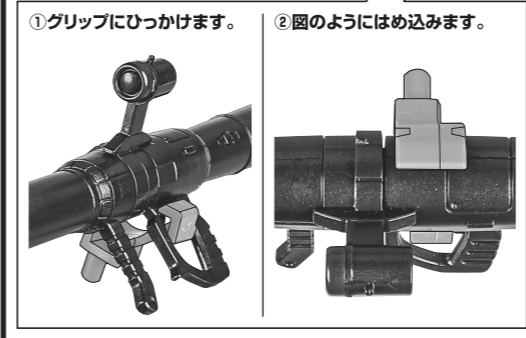

セット内容

■ 取扱説明書(本書)	1枚	■ バズーカマウントジョイント(腰用)	1個
■ MS-06R-1 高機動型ザク初期型 ver. A.N.I.M.E. 本体	1体	■ ザク・マシンガン	1個
■ 交換用アンテナ付き頭部	1個	■ ヒート・ホーク	1個
■ 予備アンテナ(※交換用アンテナ付き頭部のアンテナと交換することができます。)	1個	■ ヒート・ホーク(収納形態)	1個
■ 交換用手首	8個	■ パーニアエフェクト(曲)	6個
■ ザク・バズーカ	1個	■ パーニアエフェクト(直)	4個
		■ 手首格納デッキ	1個

■ 本体手首

■ 交換用手首(本体手首とつけかえることができます。)

本体の可動

ディスプレイ

パーニアエフェクト

ザク・マシンガン

手首格納デッキ

ザク・バズーカ

ヒート・ホーク

「ROBOT魂 <SIDE MS> MS-06S シャア専用ザク ver. A.N.I.M.E.」(別売り)との運動 ※左記別売り商品の取扱説明書も合わせてご確認ください。