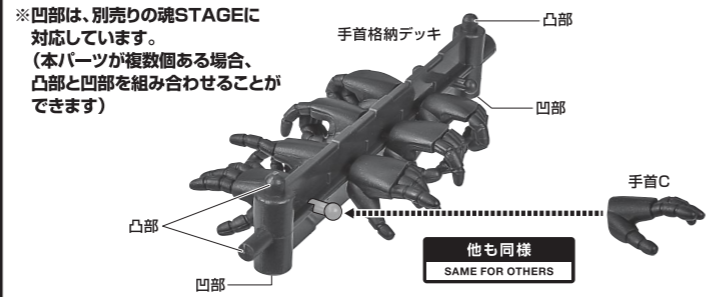

セット内容

■ 取扱説明書(本書)	1枚	■ バズーカマウントジョイント(腰用)	1個
■ MS-06R-1 高機動型ザク初期型 ver. A.N.I.M.E. 本体	1体	■ ザク・マシンガン	1個
■ 交換用アンテナ付き頭部	1個	■ ヒート・ホーク	1個
■ 予備アンテナ(※交換用アンテナ付き頭部のアンテナと交換することができます。)	1個	■ ヒート・ホーク(収納形態)	1個
■ 交換用手首	8個	■ パーニアエフェクト(曲)	6個
■ ザク・バズーカ	1個	■ パーニアエフェクト(直)	4個
		■ 手首格納デッキ	1個

■ 本体手首

■ 交換用手首(本体手首とつけかえることができます。)

本体の可動

ディスプレイ

パーニアエフェクト

ザク・マシンガン

手首格納デッキ

ザク・バズーカ

ヒート・ホーク

「ROBOT魂 <SIDE MS> MS-06S シャア専用ザク ver. A.N.I.M.E.」(別売り)との運動 ※左記別売り商品の取扱説明書も合わせてご確認ください。