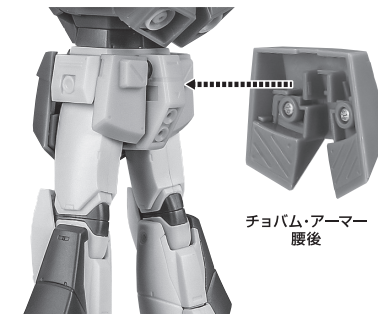

手首格納デッキ

※凹部は、別売りの魂STAGEに対応しています。
(本パーツが複数個ある場合、凸部と凹部を組み合わせることができます。)

チョバム・アーマーの装着

1

2

ディスプレイ

※凹部は、別売りの魂STAGEに対応しています。

3

※チョバム・アーマー前腕を内側と外側に分離します。

※画像の凹凸を合わせて取り付けます。

※マーキングがある方が左側です。

※各凹部に、「ROBOT魂 <SIDE MS> エフェクトパーツセット2 ver. A.N.I.M.E.」(別売りの)パーニアエフェクト(可動)を取り付けることができます。

パーニアエフェクト(別売り)

※各凹部に、「ROBOT魂 <SIDE MS> エフェクトパーツセット2 ver. A.N.I.M.E.」(別売りの)のパーニアエフェクトを取り付けることができます。

4

5

6

※チョバム・アーマー腰(右)を分離します。

完成

※画像のようになります。

※可動します。