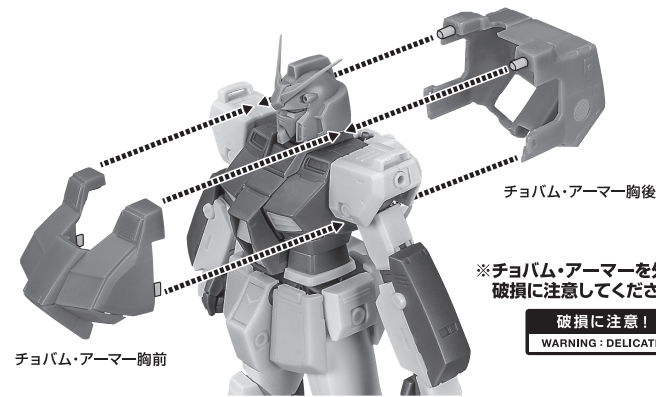

■ 本体手首

握り手首

■ 交換用手首(本体手首とつけかえることができます。)

武器用手首

開き手首

本体の組み立て

本体の可動

※肩を内側に入れると、胸部が引っ込みます。肩を戻した後に胸中央部を押し込むと元に戻ります。

※脚部付け根は根元からスイング可動します。

腕ガトリング・ガン展開

手首格納デッキ

※凹部は、別売りの魂STAGEに対応しています。
(本パーツが複数個ある場合、凸部と凹部を組み合わせることができます。)

チョバム・アーマーの装着

1

2

ディスプレイ

※凹部は、別売りの魂STAGEに対応しています。

3

※チョバム・アーマー前腕を内側と外側に分離します。

※画像の凹凸を合わせて取り付けます。

※マーキングがある方が左側です。

※各凹部に、「ROBOT魂 <SIDE MS> エフェクトパーツセット2 ver. A.N.I.M.E.」(別売りの)パーニアエフェクト(可動)を取り付けることができます。

パーニアエフェクト(別売り)

※各凹部に、「ROBOT魂 <SIDE MS> エフェクトパーツセット2 ver. A.N.I.M.E.」(別売りの)のパーニアエフェクトを取り付けることができます。