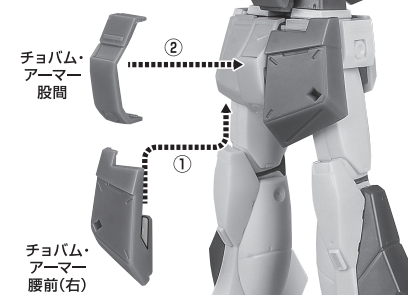

手首格納デッキ

※凹部は、別売りの魂STAGEに対応しています。
(本パーツが複数個ある場合、凸部と凹部を組み合わせることができます。)

チョバム・アーマーの装着

1

2

ディスプレイ

※凹部は、別売りの魂STAGEに対応しています。

3

※チョバム・アーマー前腕を内側と外側に分離します。

※画像の凹凸を合わせて取り付けます。

※マーキングがある方が左側です。

※各凹部に、「ROBOT魂 <SIDE MS> エフェクトパーツセット2 ver. A.N.I.M.E.」(別売りの)パーニアエフェクト(可動)を取り付けることができます。

パーニアエフェクト(別売り)

※各凹部に、「ROBOT魂 <SIDE MS> エフェクトパーツセット2 ver. A.N.I.M.E.」(別売りの)のパーニアエフェクトを取り付けることができます。

4

5

6

※チョバム・アーマー腰(右)を分離します。

完成

※画像のようになります。

※可動します。