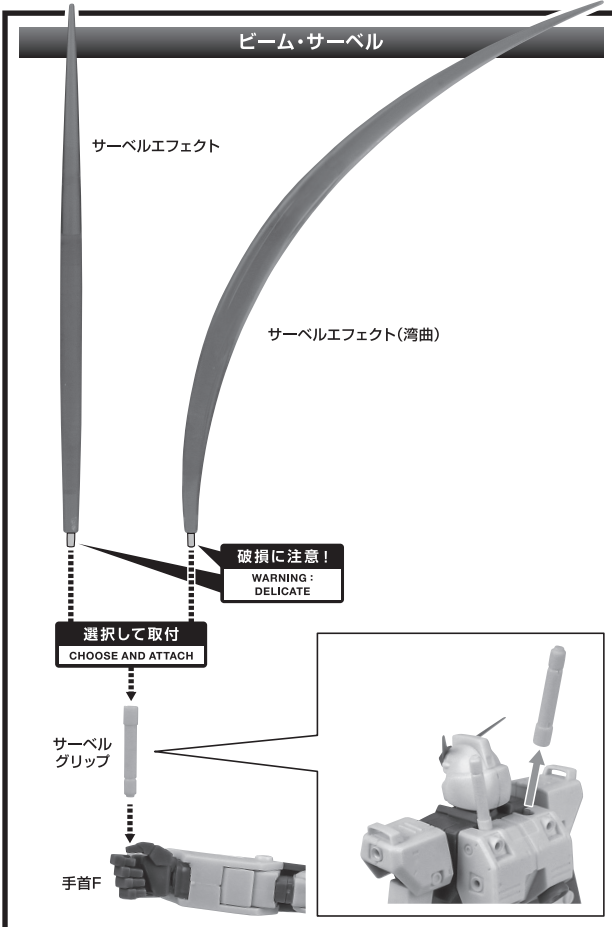

■ 本体手首

握り手首

■ 交換用手首(本体手首とつけかえることができます。)

武器用手首

開き手首

本体の組み立て

本体の可動

※肩を内側に入れると、胸部が引っ込みます。肩を戻した後に胸中央部を押し込むと元に戻ります。

※脚部付け根は根元からスイング可動します。

腕ガトリング・ガン展開

手首格納デッキ

※凹部は、別売りの魂STAGEに対応しています。
(本パーツが複数個ある場合、凸部と凹部を組み合わせることができます。)

チョバム・アーマーの装着

1

2

ディスプレイ