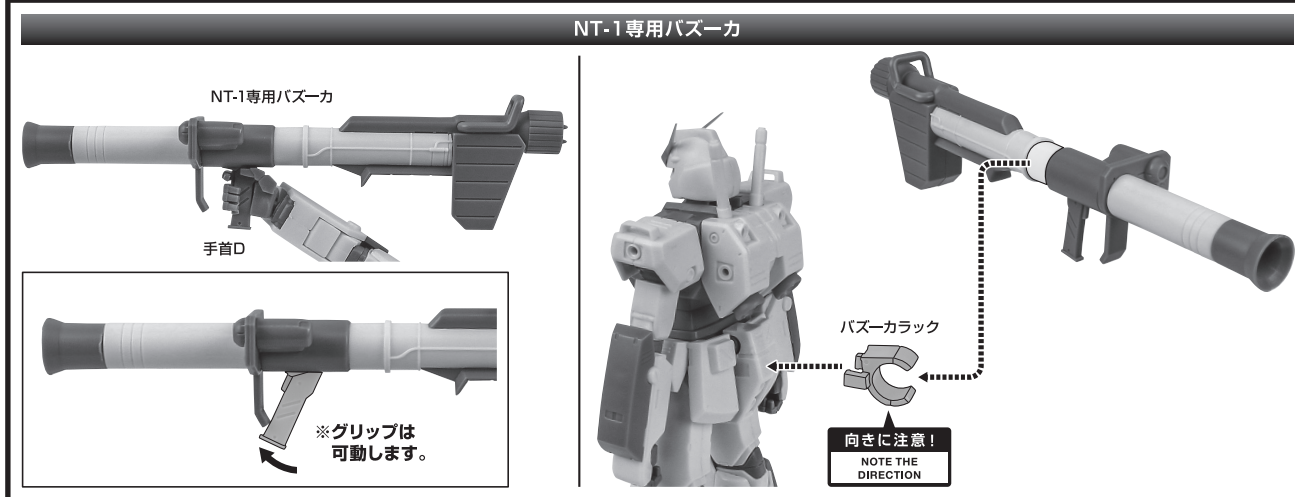

《使用上の注意》

- 本商品は精密に作られています。無理な力を加えたり、落としたりすると破損するおそれがあります。
- 本商品を樹脂製のソファやシート、タイルなどの上に置かないでください。長時間接触していると色がる場合があります。

ディスプレイサポートには別売りの魂STAGEを!⇒

https://tamashii.jp/special/t_stage/

セット内容

- | | | | |
|---------------------------|-----------------------|-----------------------------|------------------------------|
| ■ 取扱説明書(本書) 1枚 | ■ ガトリングユニット 2個 | ■ シールドジョイント 1個 | ■ チョバム・アーマー腰前(右/左) 各1個 |
| ■ ガンダムNT-1プロト 本体 1体 | ■ ビーム・ライフル 1個 | ■ シールドグリップ 1個 | ■ チョバム・アーマー股間 1個 |
| ■ 交換用手首 8個 | ■ ビームエフェクト 1個 | ■ チョバム・アーマー肩(右/左) 各1個 | ■ チョバム・アーマー腰後 1個 |
| ■ サーベルグリップ 2個 | ■ NT-1専用バズーカ 1個 | ■ チョバム・アーマー胸前 1個 | ■ チョバム・アーマー脛(右/左) 各1個 |
| ■ サーベルエフェクト 2個 | ■ バズーカラック 1個 | ■ チョバム・アーマー胸後 1個 | ■ 手首格納デッキ 1個 |
| ■ サーベルエフェクト(湾曲) 1個 | ■ シールド 1個 | ■ チョバム・アーマー前腕 2個 | |

■ 本体手首

握り手首

■ 交換用手首(本体手首とつけかえることができます。)

武器用手首

開き手首

本体の組み立て

本体の可動

※肩を内側に入れると、胸部が引っ込みます。肩を戻した後に胸中央部を押し込むと元に戻ります。

※脚部付け根は根元からスイング可動します。

腕ガトリング・ガン展開

手首格納デッキ

※凹部は、別売りの魂STAGEに対応しています。
(本パーツが複数個ある場合、凸部と凹部を組み合わせることができます。)

チョバム・アーマーの装着

1

2

ディスプレイ