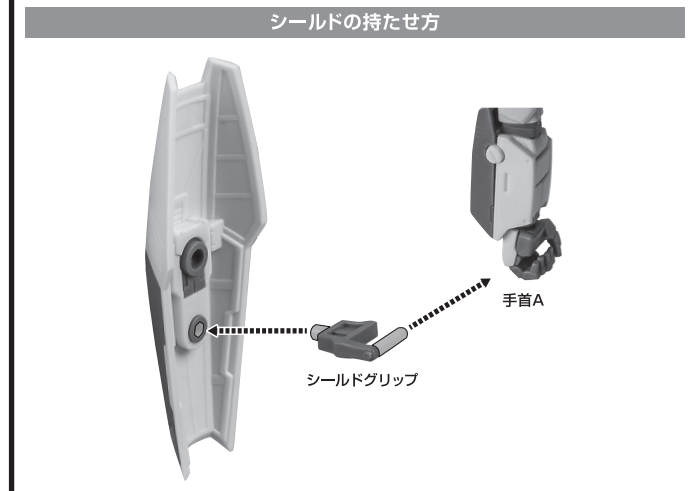

《使用上の注意》

- 本商品は精密に作られています。無理な力を加えたり、落としたりすると破損するおそれがあります。
- 本商品を樹脂製のソファやシート、タイルなどの上に置かないでください。長時間接触していると色がる場合があります。

ディスプレイサポートには別売りの魂STAGEを!⇒

https://tamashii.jp/special/t_stage/

セット内容

- | | | | |
|---------------------------|-----------------------|-----------------------------|------------------------------|
| ■ 取扱説明書(本書) 1枚 | ■ ガトリングユニット 2個 | ■ シールドジョイント 1個 | ■ チョバム・アーマー腰前(右/左) 各1個 |
| ■ ガンダムNT-1プロト 本体 1体 | ■ ビーム・ライフル 1個 | ■ シールドグリップ 1個 | ■ チョバム・アーマー股間 1個 |
| ■ 交換用手首 8個 | ■ ビームエフェクト 1個 | ■ チョバム・アーマー肩(右/左) 各1個 | ■ チョバム・アーマー腰後 1個 |
| ■ サーベルグリップ 2個 | ■ NT-1専用バズーカ 1個 | ■ チョバム・アーマー胸前 1個 | ■ チョバム・アーマー脛(右/左) 各1個 |
| ■ サーベルエフェクト 2個 | ■ バズーカラック 1個 | ■ チョバム・アーマー胸後 1個 | ■ 手首格納デッキ 1個 |
| ■ サーベルエフェクト(湾曲) 1個 | ■ シールド 1個 | ■ チョバム・アーマー前腕 2個 | |

■ 本体手首

握り手首

■ 交換用手首(本体手首とつけかえることができます。)

武器用手首

開き手首

本体の組み立て

本体の可動

※肩を内側に入れると、胸部が引っ込みます。肩を戻した後に胸中央部を押し込むと元に戻ります。

※脚部付け根は根元からスイング可動します。

腕ガトリング・ガン展開

手首格納デッキ

※凹部は、別売りの魂STAGEに対応しています。
(本パーツが複数個ある場合、凸部と凹部を組み合わせることができます。)

チョバム・アーマーの装着

1

2

ディスプレイ