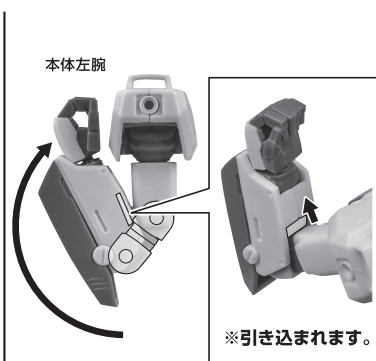

《使用上の注意》

- 本商品は精密に作られています。無理な力を加えたり、落としたりすると破損するおそれがあります。
- 本商品を樹脂製のソファやシート、タイルなどの上に置かないでください。長時間接触していると色がる場合があります。

ディスプレイサポートには別売りの魂STAGEを!⇒

https://tamashii.jp/special/t_stage/

セット内容

- | | | | |
|---------------------------|-----------------------|-----------------------------|------------------------------|
| ■ 取扱説明書(本書) 1枚 | ■ ガトリングユニット 2個 | ■ シールドジョイント 1個 | ■ チョバム・アーマー腰前(右/左) 各1個 |
| ■ ガンダムNT-1プロト 本体 1体 | ■ ビーム・ライフル 1個 | ■ シールドグリップ 1個 | ■ チョバム・アーマー股間 1個 |
| ■ 交換用手首 8個 | ■ ビームエフェクト 1個 | ■ チョバム・アーマー肩(右/左) 各1個 | ■ チョバム・アーマー腰後 1個 |
| ■ サーベルグリップ 2個 | ■ NT-1専用バズーカ 1個 | ■ チョバム・アーマー胸前 1個 | ■ チョバム・アーマー脛(右/左) 各1個 |
| ■ サーベルエフェクト 2個 | ■ バズーカラック 1個 | ■ チョバム・アーマー胸後 1個 | ■ 手首格納デッキ 1個 |
| ■ サーベルエフェクト(湾曲) 1個 | ■ シールド 1個 | ■ チョバム・アーマー前腕 2個 | |

■ 本体手首

握り手首

■ 交換用手首(本体手首とつけかえることができます。)

武器用手首

開き手首

本体の組み立て

本体の可動

※肩を内側に入れると、胸部が引っ込みます。肩を戻した後に胸中央部を押し込むと元に戻ります。

※脚部付け根は根元からスイング可動します。

腕ガトリング・ガン展開

手首格納デッキ

※凹部は、別売りの魂STAGEに対応しています。
(本パーツが複数個ある場合、凸部と凹部を組み合わせることができます。)

チョバム・アーマーの装着

1

2

ディスプレイ

※凹部は、別売りの魂STAGEに対応しています。

3

※チョバム・アーマー前腕を内側と外側に分離します。

※画像の凹凸を合わせて取り付けます。

※マーキングがある方が左側です。

※各凹部に、「ROBOT魂 <SIDE MS> エフェクトパーツセット2 ver. A.N.I.M.E.」(別売りの)パーニアエフェクト(可動)を取り付けることができます。

パーニアエフェクト(別売り)

※各凹部に、「ROBOT魂 <SIDE MS> エフェクトパーツセット2 ver. A.N.I.M.E.」(別売りの)のパーニアエフェクトを取り付けることができます。