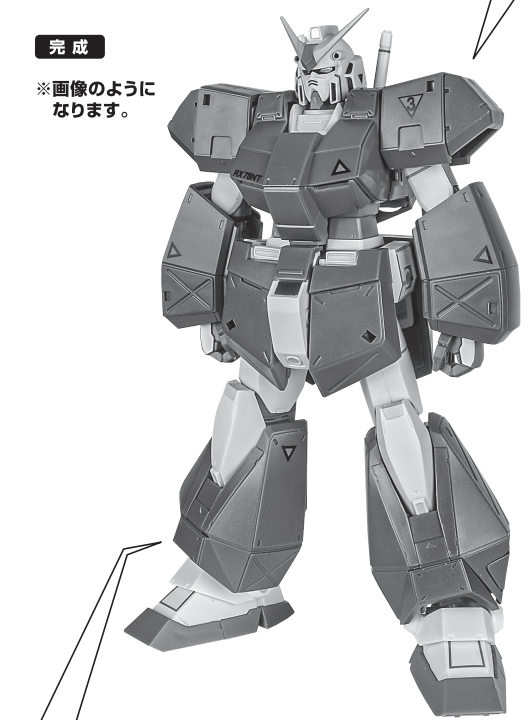

RX-78NT-1 ガンダムNT-1プロト ver. A.N.I.M.E.

矢印一覧 Arrow List ← 取り付けます。 Attachable ← 取り外します。 Removable ← 可動します。 Movable

取扱説明書の画像と商品とは、多少異なりますのでご了承ください。

注意 お買い上げのお客様へ 必ずお読みください。

- 本商品の対象年齢は15才以上です。対象年齢未満のお子様には絶対に与えないでください。
- 小さな部品がありますので、小さなお子様が悪く飲み込まないように注意してください。窒息などの危険があります。
- 尖った部分や鋭い部分がありますので、取扱や保管場所に注意してください。思わぬケガをするおそれがあります。

《使用上の注意》

- 本商品は精密に作られています。無理な力を加えたり、落としたりすると破損するおそれがあります。
- 本商品を樹脂製のソファやシート、タイルなどの上に置かないでください。長時間接触していると色がる場合があります。

ディスプレイサポートには別売りの魂STAGEを!⇒

https://tamashii.jp/special/t_stage/

セット内容

- | | | | |
|---------------------------|-----------------------|-----------------------------|------------------------------|
| ■ 取扱説明書(本書) 1枚 | ■ ガトリングユニット 2個 | ■ シールドジョイント 1個 | ■ チョバム・アーマー腰前(右/左) 各1個 |
| ■ ガンダムNT-1プロト 本体 1体 | ■ ビーム・ライフル 1個 | ■ シールドグリップ 1個 | ■ チョバム・アーマー股間 1個 |
| ■ 交換用手首 8個 | ■ ビームエフェクト 1個 | ■ チョバム・アーマー肩(右/左) 各1個 | ■ チョバム・アーマー腰後 1個 |
| ■ サーベルグリップ 2個 | ■ NT-1専用バズーカ 1個 | ■ チョバム・アーマー胸前 1個 | ■ チョバム・アーマー脛(右/左) 各1個 |
| ■ サーベルエフェクト 2個 | ■ バズーカラック 1個 | ■ チョバム・アーマー胸後 1個 | ■ 手首格納デッキ 1個 |
| ■ サーベルエフェクト(湾曲) 1個 | ■ シールド 1個 | ■ チョバム・アーマー前腕 2個 | |

■ 本体手首

握り手首

■ 交換用手首(本体手首とつけかえることができます。)

武器用手首

開き手首

本体の組み立て

本体の可動

※肩を内側に入れると、胸部が引っ込みます。肩を戻した後に胸中央部を押し込むと元に戻ります。

4

5

6

※チョバム・アーマー腰(右)を分離します。

完成

※画像のようになります。

※可動します。