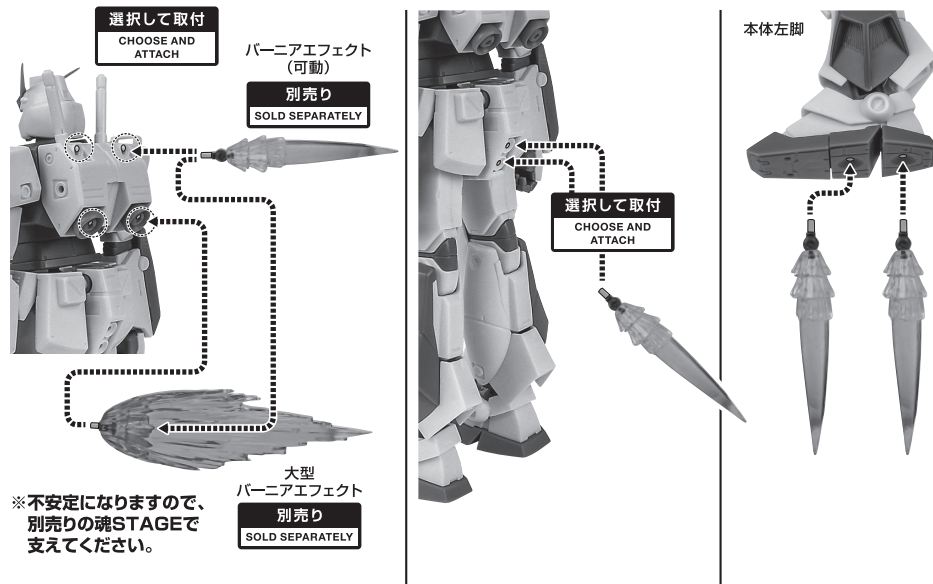

■ 本体手首

握り手首

■ 交換用手首(本体手首とつけかえることができます。)

武器用手首

開き手首

本体の組み立て

本体の可動

※肩を内側に入れると、胸部が引っ込みます。肩を戻した後に胸中央部を押し込むと元に戻ります。

※脚部付け根は根元からスイング可動します。

腕ガトリング・ガン展開

手首格納デッキ

※凹部は、別売りの魂STAGEに対応しています。
(本パーツが複数個ある場合、凸部と凹部を組み合わせることができます。)

チョバム・アーマーの装着

1

2

ディスプレイ

※凹部は、別売りの魂STAGEに対応しています。

3

※チョバム・アーマー前腕を内側と外側に分離します。

※画像の凹凸を合わせて取り付けます。

※マーキングがある方が左側です。

※各凹部に、「ROBOT魂 <SIDE MS> エフェクトパーツセット2 ver. A.N.I.M.E.」(別売りの)パーニアエフェクト(可動)を取り付けることができます。

パーニアエフェクト(別売り)

※各凹部に、「ROBOT魂 <SIDE MS> エフェクトパーツセット2 ver. A.N.I.M.E.」(別売りの)のパーニアエフェクトを取り付けることができます。