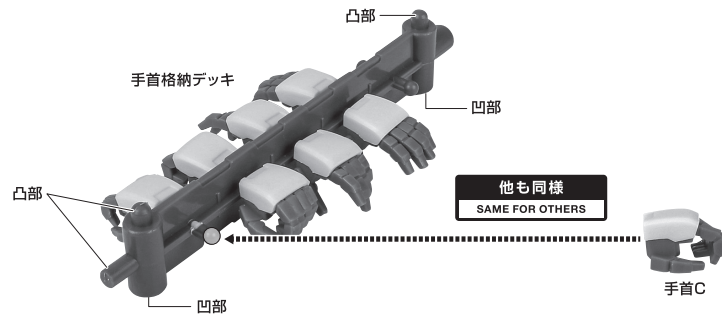

■ 本体手首

握り手首

■ 交換用手首(本体手首とつけかえることができます。)

武器用手首

開き手首

本体の組み立て

本体の可動

※肩を内側に入れると、胸部が引っ込みます。肩を戻した後に胸中央部を押し込むと元に戻ります。

※脚部付け根は根元からスイング可動します。

腕ガトリング・ガン展開

手首格納デッキ

※凹部は、別売りの魂STAGEに対応しています。
(本パーツが複数個ある場合、凸部と凹部を組み合わせることができます。)

チョバム・アーマーの装着

1

2

ディスプレイ

※凹部は、別売りの魂STAGEに対応しています。

3

※チョバム・アーマー前腕を内側と外側に分離します。

※画像の凹凸を合わせて取り付けます。

※マーキングがある方が左側です。

※各凹部に、「ROBOT魂 <SIDE MS> エフェクトパーツセット2 ver. A.N.I.M.E.」(別売りの)パーニアエフェクト(可動)を取り付けることができます。

パーニアエフェクト(別売り)

※各凹部に、「ROBOT魂 <SIDE MS> エフェクトパーツセット2 ver. A.N.I.M.E.」(別売りの)のパーニアエフェクトを取り付けることができます。