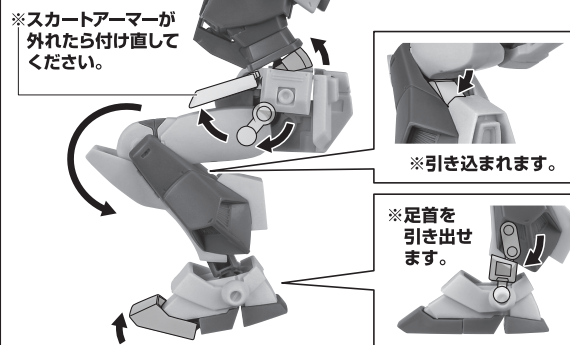

《使用上の注意》

- 本商品は精密に作られています。無理な力を加えたり、落としたりすると破損するおそれがあります。
- 本商品を樹脂製のソファやシート、タイルなどの上に置かないでください。長時間接触していると色がる場合があります。

ディスプレイサポートには別売りの魂STAGEを!⇒

https://tamashii.jp/special/t_stage/

セット内容

- | | | | |
|---------------------------|-----------------------|-----------------------------|------------------------------|
| ■ 取扱説明書(本書) 1枚 | ■ ガトリングユニット 2個 | ■ シールドジョイント 1個 | ■ チョバム・アーマー腰前(右/左) 各1個 |
| ■ ガンダムNT-1プロト 本体 1体 | ■ ビーム・ライフル 1個 | ■ シールドグリップ 1個 | ■ チョバム・アーマー股間 1個 |
| ■ 交換用手首 8個 | ■ ビームエフェクト 1個 | ■ チョバム・アーマー肩(右/左) 各1個 | ■ チョバム・アーマー腰後 1個 |
| ■ サーベルグリップ 2個 | ■ NT-1専用バズーカ 1個 | ■ チョバム・アーマー胸前 1個 | ■ チョバム・アーマー脛(右/左) 各1個 |
| ■ サーベルエフェクト 2個 | ■ バズーカラック 1個 | ■ チョバム・アーマー胸後 1個 | ■ 手首格納デッキ 1個 |
| ■ サーベルエフェクト(湾曲) 1個 | ■ シールド 1個 | ■ チョバム・アーマー前腕 2個 | |

■ 本体手首

握り手首

■ 交換用手首(本体手首とつけかえることができます。)

武器用手首

開き手首

本体の組み立て

本体の可動

※肩を内側に入れると、胸部が引っ込みます。肩を戻した後に胸中央部を押し込むと元に戻ります。

※脚部付け根は根元からスイング可動します。

腕ガトリング・ガン展開

手首格納デッキ

※凹部は、別売りの魂STAGEに対応しています。
(本パーツが複数個ある場合、凸部と凹部を組み合わせることができます。)

チョバム・アーマーの装着

1

2

ディスプレイ