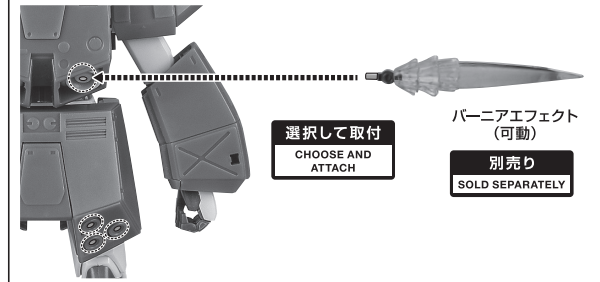

※脚部付け根は根元からスイング可動します。

腕ガトリング・ガン展開

手首格納デッキ

※凹部は、別売りの魂STAGEに対応しています。
(本パーツが複数個ある場合、凸部と凹部を組み合わせることができます。)

チョバム・アーマーの装着

1

2

ディスプレイ

※凹部は、別売りの魂STAGEに対応しています。

3

※チョバム・アーマー前腕を内側と外側に分離します。

※画像の凹凸を合わせて取り付けます。

※マーキングがある方が左側です。

※各凹部に、「ROBOT魂 <SIDE MS> エフェクトパーツセット2 ver. A.N.I.M.E.」(別売りの)パーニアエフェクト(可動)を取り付けることができます。

パーニアエフェクト(別売り)

※各凹部に、「ROBOT魂 <SIDE MS> エフェクトパーツセット2 ver. A.N.I.M.E.」(別売りの)のパーニアエフェクトを取り付けることができます。