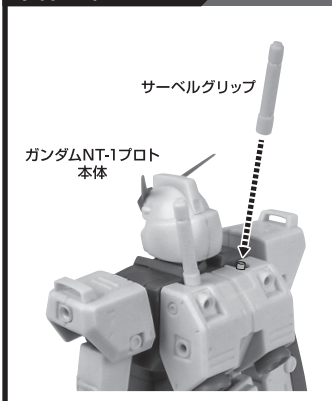

《使用上の注意》

- 本商品は精密に作られています。無理な力を加えたり、落としたりすると破損するおそれがあります。
- 本商品を樹脂製のソファやシート、タイルなどの上に置かないでください。長時間接触していると色がる場合があります。

ディスプレイサポートには別売りの魂STAGEを!⇒

https://tamashii.jp/special/t_stage/

セット内容

- | | | | |
|---------------------------|-----------------------|-----------------------------|------------------------------|
| ■ 取扱説明書(本書) 1枚 | ■ ガトリングユニット 2個 | ■ シールドジョイント 1個 | ■ チョバム・アーマー腰前(右/左) 各1個 |
| ■ ガンダムNT-1プロト 本体 1体 | ■ ビーム・ライフル 1個 | ■ シールドグリップ 1個 | ■ チョバム・アーマー股間 1個 |
| ■ 交換用手首 8個 | ■ ビームエフェクト 1個 | ■ チョバム・アーマー肩(右/左) 各1個 | ■ チョバム・アーマー腰後 1個 |
| ■ サーベルグリップ 2個 | ■ NT-1専用バズーカ 1個 | ■ チョバム・アーマー胸前 1個 | ■ チョバム・アーマー脛(右/左) 各1個 |
| ■ サーベルエフェクト 2個 | ■ バズーカラック 1個 | ■ チョバム・アーマー胸後 1個 | ■ 手首格納デッキ 1個 |
| ■ サーベルエフェクト(湾曲) 1個 | ■ シールド 1個 | ■ チョバム・アーマー前腕 2個 | |

■ 本体手首

握り手首

■ 交換用手首(本体手首とつけかえることができます。)

武器用手首

開き手首

本体の組み立て

本体の可動

※肩を内側に入れると、胸部が引っ込みます。肩を戻した後に胸中央部を押し込むと元に戻ります。

※脚部付け根は根元からスイング可動します。

腕ガトリング・ガン展開

手首格納デッキ

※凹部は、別売りの魂STAGEに対応しています。
(本パーツが複数個ある場合、凸部と凹部を組み合わせることができます。)

チョバム・アーマーの装着

1

2

ディスプレイ