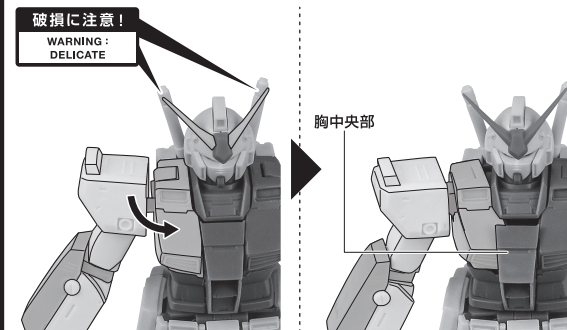

《使用上の注意》

- 本商品は精密に作られています。無理な力を加えたり、落としたりすると破損するおそれがあります。
- 本商品を樹脂製のソファやシート、タイルなどの上に置かないでください。長時間接触していると色がる場合があります。

ディスプレイサポートには別売りの魂STAGEを!⇒

https://tamashii.jp/special/t_stage/

セット内容

- | | | | |
|---------------------------|-----------------------|-----------------------------|------------------------------|
| ■ 取扱説明書(本書) 1枚 | ■ ガトリングユニット 2個 | ■ シールドジョイント 1個 | ■ チョバム・アーマー腰前(右/左) 各1個 |
| ■ ガンダムNT-1プロト 本体 1体 | ■ ビーム・ライフル 1個 | ■ シールドグリップ 1個 | ■ チョバム・アーマー股間 1個 |
| ■ 交換用手首 8個 | ■ ビームエフェクト 1個 | ■ チョバム・アーマー肩(右/左) 各1個 | ■ チョバム・アーマー腰後 1個 |
| ■ サーベルグリップ 2個 | ■ NT-1専用バズーカ 1個 | ■ チョバム・アーマー胸前 1個 | ■ チョバム・アーマー脛(右/左) 各1個 |
| ■ サーベルエフェクト 2個 | ■ バズーカラック 1個 | ■ チョバム・アーマー胸後 1個 | ■ 手首格納デッキ 1個 |
| ■ サーベルエフェクト(湾曲) 1個 | ■ シールド 1個 | ■ チョバム・アーマー前腕 2個 | |

■ 本体手首

握り手首

■ 交換用手首(本体手首とつけかえることができます。)

武器用手首

開き手首

本体の組み立て

本体の可動

※肩を内側に入れると、胸部が引っ込みます。肩を戻した後に胸中央部を押し込むと元に戻ります。

※脚部付け根は根元からスイング可動します。

腕ガトリング・ガン展開

手首格納デッキ

※凹部は、別売りの魂STAGEに対応しています。
(本パーツが複数個ある場合、凸部と凹部を組み合わせることができます。)

チョバム・アーマーの装着

1

2

ディスプレイ