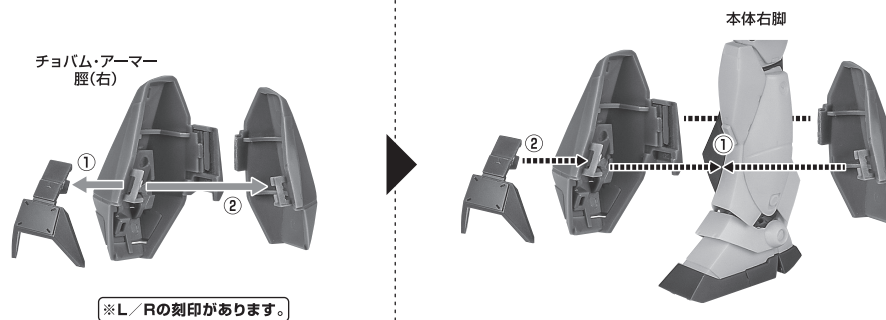

※脚部付け根は根元からスイング可動します。

腕ガトリング・ガン展開

手首格納デッキ

※凹部は、別売りの魂STAGEに対応しています。
(本パーツが複数個ある場合、凸部と凹部を組み合わせることができます。)

チョバム・アーマーの装着

1

2

ディスプレイ

※凹部は、別売りの魂STAGEに対応しています。

3

※チョバム・アーマー前腕を内側と外側に分離します。

※画像の凹凸を合わせて取り付けます。

※マーキングがある方が左側です。

※各凹部に、「ROBOT魂 <SIDE MS> エフェクトパーツセット2 ver. A.N.I.M.E.」(別売りの)パーニアエフェクト(可動)を取り付けることができます。

パーニアエフェクト(別売り)

※各凹部に、「ROBOT魂 <SIDE MS> エフェクトパーツセット2 ver. A.N.I.M.E.」(別売りの)のパーニアエフェクトを取り付けることができます。

4

5

6

※チョバム・アーマー腰(右)を分離します。

完成

※画像のようになります。

※可動します。