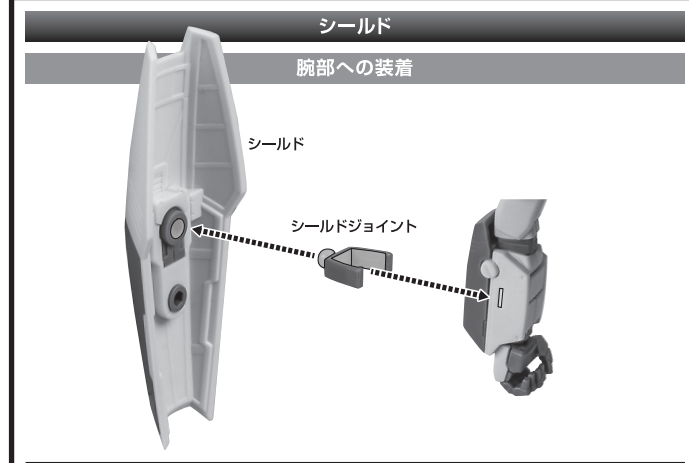

《使用上の注意》

- 本商品は精密に作られています。無理な力を加えたり、落としたりすると破損するおそれがあります。
- 本商品を樹脂製のソファやシート、タイルなどの上に置かないでください。長時間接触していると色がる場合があります。

ディスプレイサポートには別売りの魂STAGEを!⇒

https://tamashii.jp/special/t_stage/

セット内容

- | | | | |
|---------------------------|-----------------------|-----------------------------|------------------------------|
| ■ 取扱説明書(本書) 1枚 | ■ ガトリングユニット 2個 | ■ シールドジョイント 1個 | ■ チョバム・アーマー腰前(右/左) 各1個 |
| ■ ガンダムNT-1プロト 本体 1体 | ■ ビーム・ライフル 1個 | ■ シールドグリップ 1個 | ■ チョバム・アーマー股間 1個 |
| ■ 交換用手首 8個 | ■ ビームエフェクト 1個 | ■ チョバム・アーマー肩(右/左) 各1個 | ■ チョバム・アーマー腰後 1個 |
| ■ サーベルグリップ 2個 | ■ NT-1専用バズーカ 1個 | ■ チョバム・アーマー胸前 1個 | ■ チョバム・アーマー脛(右/左) 各1個 |
| ■ サーベルエフェクト 2個 | ■ バズーカラック 1個 | ■ チョバム・アーマー胸後 1個 | ■ 手首格納デッキ 1個 |
| ■ サーベルエフェクト(湾曲) 1個 | ■ シールド 1個 | ■ チョバム・アーマー前腕 2個 | |

■ 本体手首

握り手首

■ 交換用手首(本体手首とつけかえることができます。)

武器用手首

開き手首

本体の組み立て

本体の可動

※肩を内側に入れると、胸部が引っ込みます。肩を戻した後に胸中央部を押し込むと元に戻ります。

※脚部付け根は根元からスイング可動します。

腕ガトリング・ガン展開

手首格納デッキ

※凹部は、別売りの魂STAGEに対応しています。
(本パーツが複数個ある場合、凸部と凹部を組み合わせることができます。)

チョバム・アーマーの装着

1

2

ディスプレイ