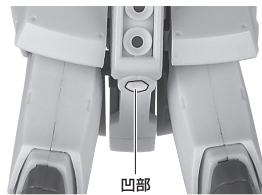

■ 本体手首

握り手首

■ 交換用手首(本体手首とつけかえることができます。)

武器用手首

開き手首

本体の組み立て

本体の可動

※肩を内側に入れると、胸部が引っ込みます。肩を戻した後に胸中央部を押し込むと元に戻ります。

※脚部付け根は根元からスイング可動します。

腕ガトリング・ガン展開

手首格納デッキ

※凹部は、別売りの魂STAGEに対応しています。
(本パーツが複数個ある場合、凸部と凹部を組み合わせることができます。)

チョバム・アーマーの装着

1

2

ディスプレイ

※凹部は、別売りの魂STAGEに対応しています。

3

※チョバム・アーマー前腕を内側と外側に分離します。

※画像の凹凸を合わせて取り付けます。

※マーキングがある方が左側です。

※各凹部に、「ROBOT魂 <SIDE MS> エフェクトパーツセット2 ver. A.N.I.M.E.」(別売りの)パーニアエフェクト(可動)を取り付けることができます。

パーニアエフェクト(別売り)

※各凹部に、「ROBOT魂 <SIDE MS> エフェクトパーツセット2 ver. A.N.I.M.E.」(別売りの)のパーニアエフェクトを取り付けることができます。