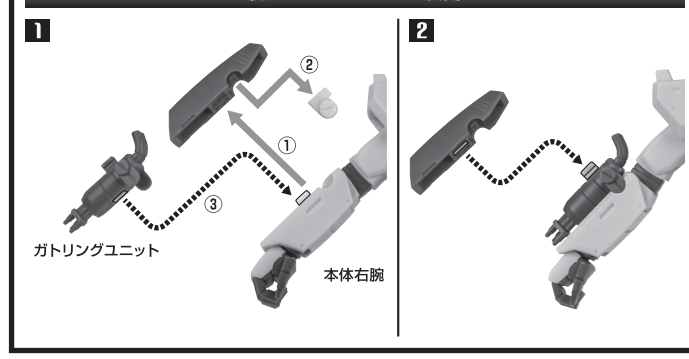

《使用上の注意》

- 本商品は精密に作られています。無理な力を加えたり、落としたりすると破損するおそれがあります。
- 本商品を樹脂製のソファやシート、タイルなどの上に置かないでください。長時間接触していると色がる場合があります。

ディスプレイサポートには別売りの魂STAGEを!⇒

https://tamashii.jp/special/t_stage/

セット内容

- | | | | |
|---------------------------|-----------------------|-----------------------------|------------------------------|
| ■ 取扱説明書(本書) 1枚 | ■ ガトリングユニット 2個 | ■ シールドジョイント 1個 | ■ チョバム・アーマー腰前(右/左) 各1個 |
| ■ ガンダムNT-1プロト 本体 1体 | ■ ビーム・ライフル 1個 | ■ シールドグリップ 1個 | ■ チョバム・アーマー股間 1個 |
| ■ 交換用手首 8個 | ■ ビームエフェクト 1個 | ■ チョバム・アーマー肩(右/左) 各1個 | ■ チョバム・アーマー腰後 1個 |
| ■ サーベルグリップ 2個 | ■ NT-1専用バズーカ 1個 | ■ チョバム・アーマー胸前 1個 | ■ チョバム・アーマー脛(右/左) 各1個 |
| ■ サーベルエフェクト 2個 | ■ バズーカラック 1個 | ■ チョバム・アーマー胸後 1個 | ■ 手首格納デッキ 1個 |
| ■ サーベルエフェクト(湾曲) 1個 | ■ シールド 1個 | ■ チョバム・アーマー前腕 2個 | |

■ 本体手首

握り手首

■ 交換用手首(本体手首とつけかえることができます。)

武器用手首

開き手首

本体の組み立て

本体の可動

※肩を内側に入れると、胸部が引っ込みます。肩を戻した後に胸中央部を押し込むと元に戻ります。

※脚部付け根は根元からスイング可動します。

腕ガトリング・ガン展開

手首格納デッキ

※凹部は、別売りの魂STAGEに対応しています。
(本パーツが複数個ある場合、凸部と凹部を組み合わせることができます。)

チョバム・アーマーの装着

1

2

ディスプレイ

※凹部は、別売りの魂STAGEに対応しています。

3

※チョバム・アーマー前腕を内側と外側に分離します。

※画像の凹凸を合わせて取り付けます。

※マーキングがある方が左側です。

※各凹部に、「ROBOT魂 <SIDE MS> エフェクトパーツセット2 ver. A.N.I.M.E.」(別売りの)パーニアエフェクト(可動)を取り付けることができます。

パーニアエフェクト(別売り)

※各凹部に、「ROBOT魂 <SIDE MS> エフェクトパーツセット2 ver. A.N.I.M.E.」(別売りの)のパーニアエフェクトを取り付けることができます。