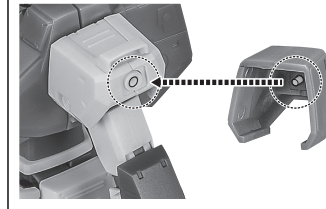

■ 本体手首

握り手首

■ 交換用手首(本体手首とつけかえることができます。)

武器用手首

開き手首

本体の組み立て

本体の可動

※肩を内側に入れると、胸部が引っ込みます。肩を戻した後に胸中央部を押し込むと元に戻ります。

※脚部付け根は根元からスイング可動します。

腕ガトリング・ガン展開

手首格納デッキ

※凹部は、別売りの魂STAGEに対応しています。
(本パーツが複数個ある場合、凸部と凹部を組み合わせることができます。)

チョバム・アーマーの装着

1

2

ディスプレイ

※凹部は、別売りの魂STAGEに対応しています。

3

※チョバム・アーマー前腕を内側と外側に分離します。

※画像の凹凸を合わせて取り付けます。

※マーキングがある方が左側です。

※各凹部に、「ROBOT魂 <SIDE MS> エフェクトパーツセット2 ver. A.N.I.M.E.」(別売りの)パーニアエフェクト(可動)を取り付けることができます。

パーニアエフェクト(別売り)

※各凹部に、「ROBOT魂 <SIDE MS> エフェクトパーツセット2 ver. A.N.I.M.E.」(別売りの)のパーニアエフェクトを取り付けることができます。