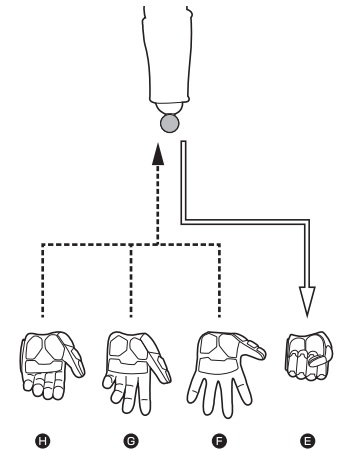

TAMASHII NATIONS STORE

More Details at  
tamashiweb.com/store/

セット内容

※画像と商品は多少異なりますのでご了承下さい。

●フィギュア本体	1体	●専用台座	1個
●交換用手首	6個		
●交換用頭部	1個		

矢印一覧 / ARROW LIST

←--- 取り付けます / ATTACHABLE

ディスプレイサポートには別売りの魂STAGEを!⇒

← 取り外します / REMOVABLE

← 可動します / MOVABLE

[https://tamashiweb.com/special/t\\_stage/](https://tamashiweb.com/special/t_stage/)

<注意> 本商品は全体に彩色を施しております。組み立て～操作の際にキズがつくおそれがありますので取扱には十分注意してください。

交換用手首の取り付け方

右腕

左腕

交換用頭部の取り付け方

ディスプレイ

バランスをとって台座に立たせてください。  
※台座のプリント部の上には、長時間立たせないようにしてください。

専用台座