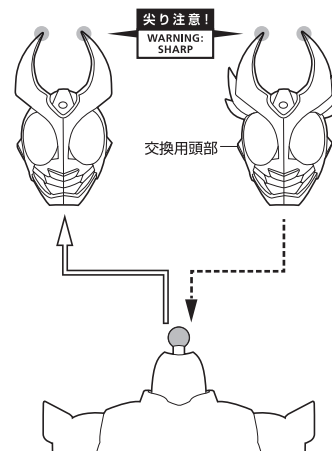

TAMASHII NATIONS STORE

More Details at  
tamashiweb.com/store/

セット内容

※画像と商品は多少異なりますのでご了承下さい。

●フィギュア本体	1体	●専用台座	1個
●交換用手首	6個		
●交換用頭部	1個		

矢印一覧 / ARROW LIST

←--- 取り付けます / ATTACHABLE

ディスプレイサポートには別売りの魂STAGEを!⇒

← 取り外します / REMOVABLE

← 可動します / MOVABLE

[https://tamashiweb.com/special/t\\_stage/](https://tamashiweb.com/special/t_stage/)

<注意> 本商品は全体に彩色を施しております。組み立て～操作の際にキズがつくおそれがありますので取扱には十分注意してください。

交換用手首の取り付け方

右腕

左腕

交換用頭部の取り付け方

ディスプレイ

バランスをとって台座に立たせてください。  
※台座のプリント部の上には、長時間立たせないようにしてください。

専用台座