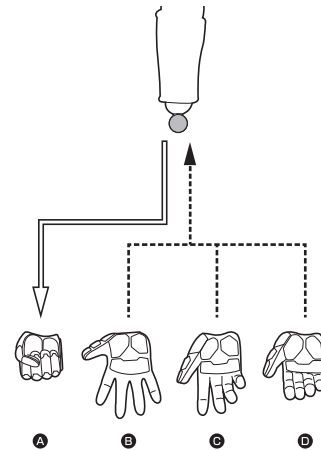

TAMASHII NATIONS STORE

More Details at  
tamashiweb.com/store/

セット内容

※画像と商品は多少異なりますのでご了承下さい。

●フィギュア本体	1体	●専用台座	1個
●交換用手首	6個		
●交換用頭部	1個		

矢印一覧 / ARROW LIST

←--- 取り付けます / ATTACHABLE

ディスプレイサポートには別売りの魂STAGEを!⇒

← 取り外します / REMOVABLE

← 可動します / MOVABLE

[https://tamashiweb.com/special/t\\_stage/](https://tamashiweb.com/special/t_stage/)

<注意> 本商品は全体に彩色を施しております。組み立て～操作の際にキズがつくおそれがありますので取扱には十分注意してください。

交換用手首の取り付け方

右腕

左腕

交換用頭部の取り付け方