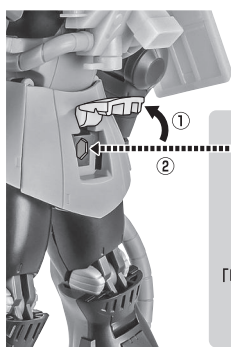

手首格納デッキ

※凹部は、別売りの魂STAGEに対応しています。
(本パーツが複数個ある場合、凸部と凹部を組み合わせることができます。)

他も同様

SAME FOR OTHERS

ディスプレイ

※画像のようになります。

プレート

台座用パーツ

※凹部は、別売りの魂STAGEに対応しています。

台座

※4ヶ所の穴から選んで取り付けてください。

選択して取付
CHOOSE AND ATTACH

※凹部は、別売りの魂STAGEに対応しています。

凹部

凹部

「ROBOT魂 <SIDE MS> MS-06S シャア専用ザク ver. A.N.I.M.E.」(別売り)との連動

別売り
SOLD SEPARATELY

「MS-06S シャア専用ザク」
付属
バズーカマウント
ジョイント(腰)

格闘用
アーマー

※格闘用アーマーに取り付けることができます。

「MS-06S シャア専用ザク」
付属
爆破エフェクト

別売り
SOLD SEPARATELY

別売り
SOLD SEPARATELY

「MS-06S シャア専用ザク」
付属
ザク・マシンガンエフェクト