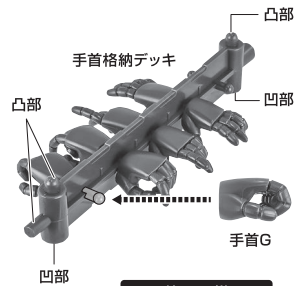

■ 取扱説明書(本書).....	1枚	■ ラツリバー式3連ミサイルポッド.....	2個	■ 台座.....	1個
■ フィギュア本体.....	1体	■ ラツリバー式P-3 2連ミサイルポッド.....	左右各1個	■ 台座用パーツ.....	1個
■ 交換用手首.....	8個	■ 手首格納デッキ.....	1個	■ プレート.....	1個
■ 交換用頭部.....	1個				
■ アンテナ(長/短)(予備).....	各1個	■ 本体手首.....		■ 交換用手首(本体手首とつけかえることができます。)	
■ SA-712クラッカーポッド.....	左右各1個				
■ M-120ASマシンガン.....	1個				
■ マガジン.....	1個				
■ 格闘用アーマー.....	2個				

本体の可動

M-120ASマシンガン

向きに注意!
NOTE THE DIRECTION

M-120ASマシンガン

※マガジンは、リアスカートに付けられます。

手首J

※ストックは可動します。

ストック

手首格納デッキ

※凹部は、別売りの魂STAGEに対応しています。
(本パーツが複数個ある場合、凸部と凹部を組み合わせることができます。)

他も同様

SAME FOR OTHERS

ディスプレイ

※画像のようになります。

プレート

台座用パーツ

※凹部は、別売りの魂STAGEに対応しています。

台座

※4ヶ所の穴から選んで取り付けてください。

選択して取付
CHOOSE AND ATTACH

※凹部は、別売りの魂STAGEに対応しています。

凹部

凹部

「ROBOT魂 <SIDE MS> MS-06S シャア専用ザク ver. A.N.I.M.E.」(別売り)との連動