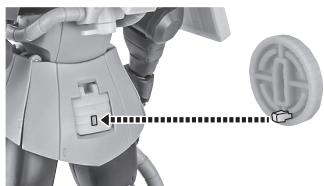

本体の可動

M-120ASマシンガン

向きに注意!
NOTE THE DIRECTION

M-120ASマシンガン

※マガジンは、リアスカートに付けられます。

手首J

※ストックは可動します。

ストック

手首格納デッキ

※凹部は、別売りの魂STAGEに対応しています。
(本パーツが複数個ある場合、凸部と凹部を組み合わせることができます。)

他も同様

SAME FOR OTHERS

ディスプレイ

※画像のようになります。

プレート

台座用パーツ

※凹部は、別売りの魂STAGEに対応しています。

台座

※4ヶ所の穴から選んで取り付けてください。

選択して取付
CHOOSE AND ATTACH

※凹部は、別売りの魂STAGEに対応しています。

凹部

凹部

「ROBOT魂 <SIDE MS> MS-06S シャア専用ザク ver. A.N.I.M.E.」(別売り)との連動