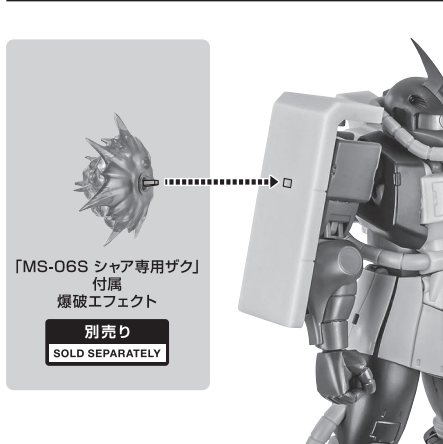

※凹部は、別売りの魂STAGEに対応しています。

台座

※4ヶ所の穴から選んで取り付けてください。

選択して取付
CHOOSE AND ATTACH

※凹部は、別売りの魂STAGEに対応しています。

凹部

凹部

「ROBOT魂 <SIDE MS> MS-06S シャア専用ザク ver. A.N.I.M.E.」(別売り)との連動

別売り
SOLD SEPARATELY

「MS-06S シャア専用ザク」
付属
バズーカマウント
ジョイント(腰)

格闘用
アーマー

※格闘用アーマーに取り付けることができます。

「MS-06S シャア専用ザク」
付属
爆破エフェクト

別売り
SOLD SEPARATELY

別売り
SOLD SEPARATELY

「MS-06S シャア専用ザク」
付属
ザク・マシンガンエフェクト

M-120ASマシンガン

「MS-06S シャア専用ザク」
付属
爆破エフェクト

別売り
SOLD SEPARATELY

本体左脚

破損に注意!
WARNING:
DELICATE

「MS-06S シャア専用ザク」
付属
パーニアエフェクト

別売り
SOLD SEPARATELY

「ROBOT魂<SIDE MS> MS-06 量産型ザク ver. A.N.I.M.E.」(別売り)との連動