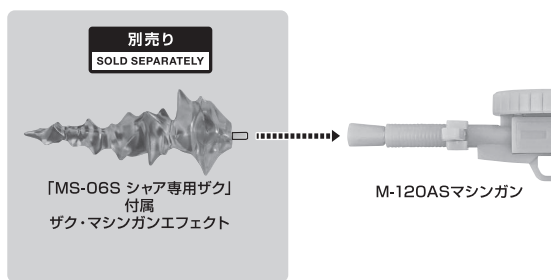

※凹部は、別売りの魂STAGEに対応しています。

台座

※4ヶ所の穴から選んで取り付けてください。

選択して取付
CHOOSE AND ATTACH

※凹部は、別売りの魂STAGEに対応しています。

凹部

凹部

「ROBOT魂 <SIDE MS> MS-06S シャア専用ザク ver. A.N.I.M.E.」(別売り)との連動

別売り
SOLD SEPARATELY

「MS-06S シャア専用ザク」
付属
バズーカマウント
ジョイント(腰)

格闘用
アーマー

※格闘用アーマーに取り付けることができます。

「MS-06S シャア専用ザク」
付属
爆破エフェクト

別売り
SOLD SEPARATELY

別売り
SOLD SEPARATELY

「MS-06S シャア専用ザク」
付属
ザク・マシンガンエフェクト