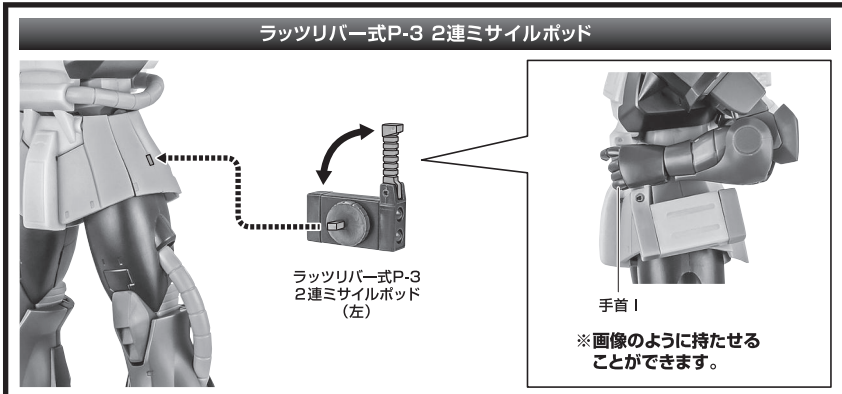

矢印一覧 Arrow List

取付けます。 Attachable

取り外します。 Removable

可動します。 Movable

取扱説明書の画像と商品とは、多少異なりますのでご了承ください。

ディスプレイサポートには別売りの魂STAGEを!⇒

https://tamashiweb.com/special/t_stage/

セット内容

■ 取扱説明書(本書).....	1枚	■ ラツリバー式3連ミサイルポッド.....	2個	■ 台座.....	1個
■ フィギュア本体.....	1体	■ ラツリバー式P-3 2連ミサイルポッド.....	左右各1個	■ 台座用パーツ.....	1個
■ 交換用手首.....	8個	■ 手首格納デッキ.....	1個	■ プレート.....	1個
■ 交換用頭部.....	1個				
■ アンテナ(長/短)(予備).....	各1個	■ 本体手首.....		■ 交換用手首(本体手首とつけかえることができます。)	
■ SA-712クラッカーポッド.....	左右各1個				
■ M-120ASマシンガン.....	1個				
■ マガジン.....	1個				
■ 格闘用アーマー.....	2個				

本体の可動

M-120ASマシンガン

向きに注意!
NOTE THE DIRECTION

M-120ASマシンガン

※マガジンは、リアスカートに付けられます。

手首J

※ストックは可動します。

ストック