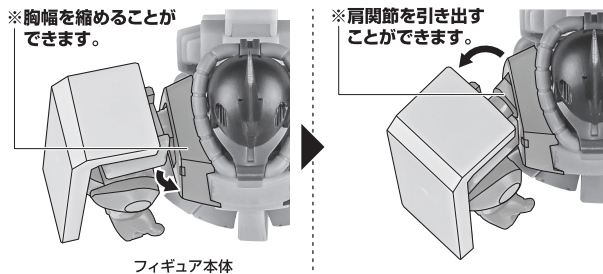

矢印一覧 Arrow List

取付けます。 Attachable

取り外します。 Removable

可動します。 Movable

取扱説明書の画像と商品とは、多少異なりますのでご了承ください。

ディスプレイサポートには別売りの魂STAGEを!⇒

https://tamashiweb.com/special/t_stage/

セット内容

■ 取扱説明書(本書).....	1枚	■ ラツリバー式3連ミサイルポッド.....	2個	■ 台座.....	1個
■ フィギュア本体.....	1体	■ ラツリバー式P-3 2連ミサイルポッド.....	左右各1個	■ 台座用パーツ.....	1個
■ 交換用手首.....	8個	■ 手首格納デッキ.....	1個	■ プレート.....	1個
■ 交換用頭部.....	1個				
■ アンテナ(長/短)(予備).....	各1個	■ 本体手首.....		■ 交換用手首(本体手首とつけかえることができます。)	
■ SA-712クラッカーポッド.....	左右各1個				
■ M-120ASマシンガン.....	1個				
■ マガジン.....	1個				
■ 格闘用アーマー.....	2個				

本体の可動

M-120ASマシンガン

向きに注意!
NOTE THE DIRECTION

M-120ASマシンガン

※マガジンは、リアスカートに付けられます。

手首J

※ストックは可動します。

ストック