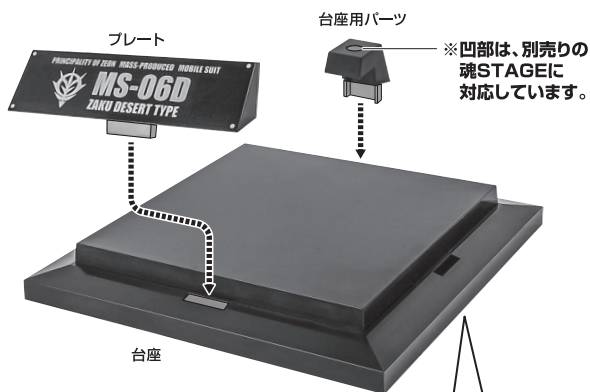

本体の可動

M-120ASマシンガン

向きに注意!
NOTE THE DIRECTION

M-120ASマシンガン

※マガジンは、リアスカートに付けられます。

手首J

※ストックは可動します。

ストック

手首格納デッキ

※凹部は、別売りの魂STAGEに対応しています。
(本パーツが複数個ある場合、凸部と凹部を組み合わせることができます。)

他も同様

SAME FOR OTHERS

ディスプレイ

※画像のようになります。

プレート

台座用パーツ

※凹部は、別売りの魂STAGEに対応しています。

台座

※4ヶ所の穴から選んで取り付けてください。

選択して取付
CHOOSE AND ATTACH

※凹部は、別売りの魂STAGEに対応しています。

凹部

凹部

「ROBOT魂 <SIDE MS> MS-06S シャア専用ザク ver. A.N.I.M.E.」(別売り)との連動