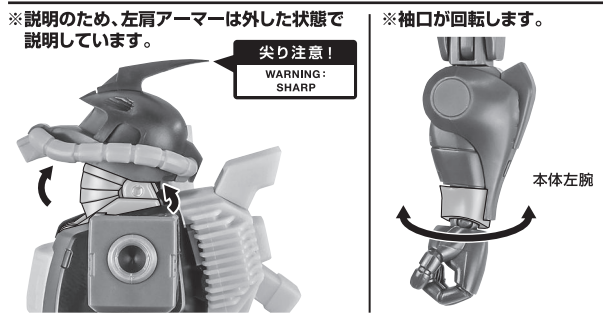

矢印一覧 Arrow List

取付けます。 Attachable

取り外します。 Removable

可動します。 Movable

取扱説明書の画像と商品とは、多少異なりますのでご了承ください。

ディスプレイサポートには別売りの魂STAGEを!⇒

https://tamashiweb.com/special/t_stage/

セット内容

■ 取扱説明書(本書).....	1枚	■ ラツリバー式3連ミサイルポッド.....	2個	■ 台座.....	1個
■ フィギュア本体.....	1体	■ ラツリバー式P-3 2連ミサイルポッド.....	左右各1個	■ 台座用パーツ.....	1個
■ 交換用手首.....	8個	■ 手首格納デッキ.....	1個	■ プレート.....	1個
■ 交換用頭部.....	1個				
■ アンテナ(長/短)(予備).....	各1個	■ 本体手首.....		■ 交換用手首(本体手首とつけかえることができます。)	
■ SA-712クラッカーポッド.....	左右各1個				
■ M-120ASマシンガン.....	1個				
■ マガジン.....	1個				
■ 格闘用アーマー.....	2個				

本体の可動

M-120ASマシンガン

向きに注意!
NOTE THE DIRECTION

M-120ASマシンガン

※マガジンは、リアスカートに付けられます。

手首J

※ストックは可動します。

ストック