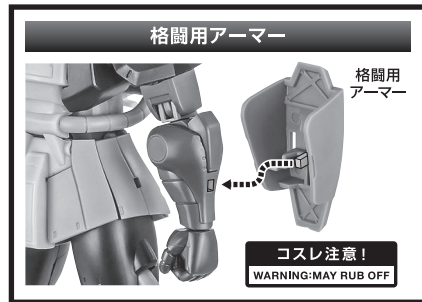

矢印一覧 Arrow List

取付けます。 Attachable

取り外します。 Removable

可動します。 Movable

取扱説明書の画像と商品とは、多少異なりますのでご了承ください。

ディスプレイサポートには別売りの魂STAGEを!⇒

https://tamashiweb.com/special/t_stage/

セット内容

■ 取扱説明書(本書).....	1枚	■ ラツリバー式3連ミサイルポッド.....	2個	■ 台座.....	1個
■ フィギュア本体.....	1体	■ ラツリバー式P-3 2連ミサイルポッド.....	左右各1個	■ 台座用パーツ.....	1個
■ 交換用手首.....	8個	■ 手首格納デッキ.....	1個	■ プレート.....	1個
■ 交換用頭部.....	1個				
■ アンテナ(長/短)(予備).....	各1個	■ 本体手首.....		■ 交換用手首(本体手首とつけかえることができます。)	
■ SA-712クラッカーポッド.....	左右各1個				
■ M-120ASマシンガン.....	1個				
■ マガジン.....	1個				
■ 格闘用アーマー.....	2個				

本体の可動

M-120ASマシンガン

向きに注意!
NOTE THE DIRECTION

M-120ASマシンガン

※マガジンは、リアスカートに付けられます。

手首J

※ストックは可動します。

ストック