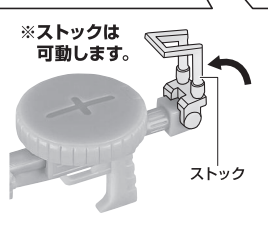

■ 取扱説明書(本書).....	1枚	■ ラツリバー式3連ミサイルポッド.....	2個	■ 台座.....	1個
■ フィギュア本体.....	1体	■ ラツリバー式P-3 2連ミサイルポッド.....	左右各1個	■ 台座用パーツ.....	1個
■ 交換用手首.....	8個	■ 手首格納デッキ.....	1個	■ プレート.....	1個
■ 交換用頭部.....	1個				
■ アンテナ(長/短)(予備).....	各1個	■ 本体手首.....		■ 交換用手首(本体手首とつけかえることができます。)	
■ SA-712クラッカーポッド.....	左右各1個				
■ M-120ASマシンガン.....	1個				
■ マガジン.....	1個				
■ 格闘用アーマー.....	2個				

本体の可動

M-120ASマシンガン

向きに注意!
NOTE THE DIRECTION

M-120ASマシンガン

※マガジンは、リアスカートに付けられます。

手首J

※ストックは可動します。

ストック

手首格納デッキ

※凹部は、別売りの魂STAGEに対応しています。
(本パーツが複数個ある場合、凸部と凹部を組み合わせることができます。)

他も同様

SAME FOR OTHERS

ディスプレイ

※画像のようになります。

プレート

台座用パーツ

※凹部は、別売りの魂STAGEに対応しています。

台座

※4ヶ所の穴から選んで取り付けてください。

選択して取付
CHOOSE AND ATTACH

※凹部は、別売りの魂STAGEに対応しています。

凹部

凹部

「ROBOT魂 <SIDE MS> MS-06S シャア専用ザク ver. A.N.I.M.E.」(別売り)との連動