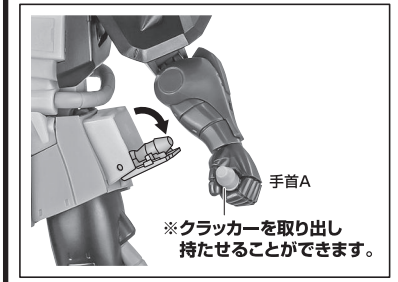

矢印一覧 Arrow List

取付けます。 Attachable

取り外します。 Removable

可動します。 Movable

取扱説明書の画像と商品とは、多少異なりますのでご了承ください。

ディスプレイサポートには別売りの魂STAGEを!⇒

https://tamashiweb.com/special/t_stage/

セット内容

■ 取扱説明書(本書).....	1枚	■ ラツリバー式3連ミサイルポッド.....	2個	■ 台座.....	1個
■ フィギュア本体.....	1体	■ ラツリバー式P-3 2連ミサイルポッド.....	左右各1個	■ 台座用パーツ.....	1個
■ 交換用手首.....	8個	■ 手首格納デッキ.....	1個	■ プレート.....	1個
■ 交換用頭部.....	1個				
■ アンテナ(長/短)(予備).....	各1個	■ 本体手首.....		■ 交換用手首(本体手首とつけかえることができます。)	
■ SA-712クラッカーポッド.....	左右各1個				
■ M-120ASマシンガン.....	1個				
■ マガジン.....	1個				
■ 格闘用アーマー.....	2個				

本体の可動

M-120ASマシンガン

向きに注意!
NOTE THE DIRECTION

M-120ASマシンガン

※マガジンは、リアスカートに付けられます。

手首J

※ストックは可動します。

ストック