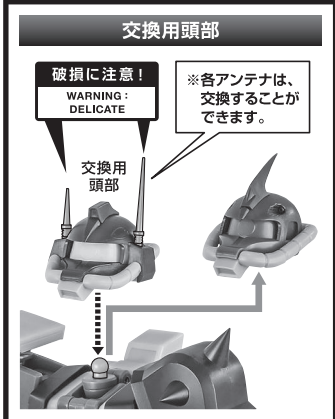

矢印一覧 Arrow List

取付けます。 Attachable

取り外します。 Removable

可動します。 Movable

取扱説明書の画像と商品とは、多少異なりますのでご了承ください。

ディスプレイサポートには別売りの魂STAGEを!⇒

https://tamashiweb.com/special/t_stage/

セット内容

■ 取扱説明書(本書).....	1枚	■ ラツリバー式3連ミサイルポッド.....	2個	■ 台座.....	1個
■ フィギュア本体.....	1体	■ ラツリバー式P-3 2連ミサイルポッド.....	左右各1個	■ 台座用パーツ.....	1個
■ 交換用手首.....	8個	■ 手首格納デッキ.....	1個	■ プレート.....	1個
■ 交換用頭部.....	1個				
■ アンテナ(長/短)(予備).....	各1個	■ 本体手首.....		■ 交換用手首(本体手首とつけかえることができます。)	
■ SA-712クラッカーポッド.....	左右各1個				
■ M-120ASマシンガン.....	1個				
■ マガジン.....	1個				
■ 格闘用アーマー.....	2個				

本体の可動

M-120ASマシンガン

向きに注意!
NOTE THE DIRECTION

M-120ASマシンガン

※マガジンは、リアスカートに付けられます。

手首J

※ストックは可動します。

ストック