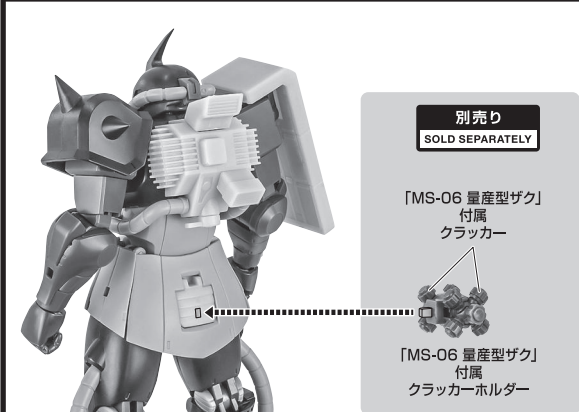

別売り
SOLD SEPARATELY

「MS-06S シャア専用ザク」
付属
バズーカマウント
ジョイント(腰)

格闘用
アーマー

※格闘用アーマーに取り付けることができます。

「MS-06S シャア専用ザク」
付属
爆破エフェクト

別売り
SOLD SEPARATELY

別売り
SOLD SEPARATELY

「MS-06S シャア専用ザク」
付属
ザク・マシンガンエフェクト

M-120ASマシンガン

「MS-06S シャア専用ザク」
付属
爆破エフェクト

別売り
SOLD SEPARATELY

本体左脚

破損に注意!
WARNING:
DELICATE

「MS-06S シャア専用ザク」
付属
パーニアエフェクト

別売り
SOLD SEPARATELY

「ROBOT魂<SIDE MS> MS-06 量産型ザク ver. A.N.I.M.E.」(別売り)との連動