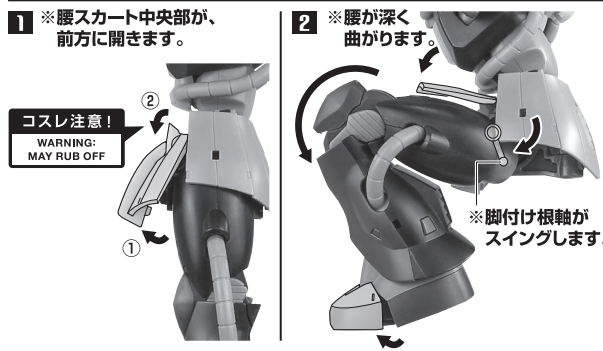

矢印一覧 Arrow List

取付けます。 Attachable

取り外します。 Removable

可動します。 Movable

取扱説明書の画像と商品とは、多少異なりますのでご了承ください。

ディスプレイサポートには別売りの魂STAGEを!⇒

https://tamashiweb.com/special/t_stage/

セット内容

■ 取扱説明書(本書).....	1枚	■ ラツリバー式3連ミサイルポッド.....	2個	■ 台座.....	1個
■ フィギュア本体.....	1体	■ ラツリバー式P-3 2連ミサイルポッド.....	左右各1個	■ 台座用パーツ.....	1個
■ 交換用手首.....	8個	■ 手首格納デッキ.....	1個	■ プレート.....	1個
■ 交換用頭部.....	1個				
■ アンテナ(長/短)(予備).....	各1個	■ 本体手首.....		■ 交換用手首(本体手首とつけかえることができます。)	
■ SA-712クラッカーポッド.....	左右各1個				
■ M-120ASマシンガン.....	1個				
■ マガジン.....	1個				
■ 格闘用アーマー.....	2個				

本体の可動

M-120ASマシンガン

向きに注意!
NOTE THE DIRECTION

M-120ASマシンガン

※マガジンは、リアスカートに付けられます。

手首J

※ストックは可動します。

ストック