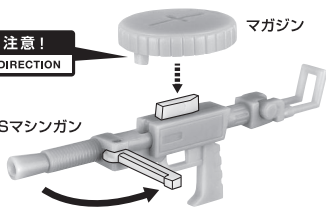

矢印一覧 Arrow List

取付けます。 Attachable

取り外します。 Removable

可動します。 Movable

取扱説明書の画像と商品とは、多少異なりますのでご了承ください。

ディスプレイサポートには別売りの魂STAGEを!⇒

https://tamashiweb.com/special/t_stage/

セット内容

■ 取扱説明書(本書).....	1枚	■ ラツリバー式3連ミサイルポッド.....	2個	■ 台座.....	1個
■ フィギュア本体.....	1体	■ ラツリバー式P-3 2連ミサイルポッド.....	左右各1個	■ 台座用パーツ.....	1個
■ 交換用手首.....	8個	■ 手首格納デッキ.....	1個	■ プレート.....	1個
■ 交換用頭部.....	1個				
■ アンテナ(長/短)(予備).....	各1個	■ 本体手首.....		■ 交換用手首(本体手首とつけかえることができます。)	
■ SA-712クラッカーポッド.....	左右各1個				
■ M-120ASマシンガン.....	1個				
■ マガジン.....	1個				
■ 格闘用アーマー.....	2個				

本体の可動

M-120ASマシンガン

向きに注意!
NOTE THE DIRECTION

M-120ASマシンガン

※マガジンは、リアスカートに付けられます。

手首J

※ストックは可動します。

ストック

手首格納デッキ

※凹部は、別売りの魂STAGEに対応しています。
(本パーツが複数個ある場合、凸部と凹部を組み合わせることができます。)

他も同様

SAME FOR OTHERS

ディスプレイ

※画像のようになります。

プレート

台座用パーツ