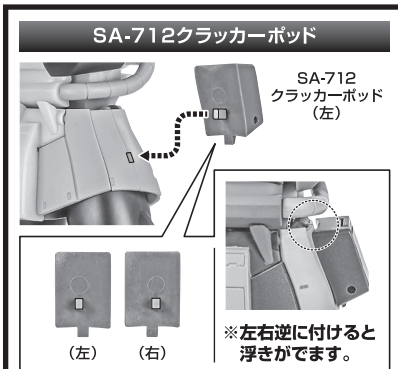

矢印一覧 Arrow List

取付けます。 Attachable

取り外します。 Removable

可動します。 Movable

取扱説明書の画像と商品とは、多少異なりますのでご了承ください。

ディスプレイサポートには別売りの魂STAGEを!⇒

https://tamashiweb.com/special/t_stage/

セット内容

■ 取扱説明書(本書).....	1枚	■ ラツリバー式3連ミサイルポッド.....	2個	■ 台座.....	1個
■ フィギュア本体.....	1体	■ ラツリバー式P-3 2連ミサイルポッド.....	左右各1個	■ 台座用パーツ.....	1個
■ 交換用手首.....	8個	■ 手首格納デッキ.....	1個	■ プレート.....	1個
■ 交換用頭部.....	1個				
■ アンテナ(長/短)(予備).....	各1個	■ 本体手首.....		■ 交換用手首(本体手首とつけかえることができます。)	
■ SA-712クラッカーポッド.....	左右各1個				
■ M-120ASマシンガン.....	1個				
■ マガジン.....	1個				
■ 格闘用アーマー.....	2個				

本体の可動

M-120ASマシンガン

向きに注意!
NOTE THE DIRECTION

M-120ASマシンガン

※マガジンは、リアスカートに付けられます。

手首J

※ストックは可動します。

ストック