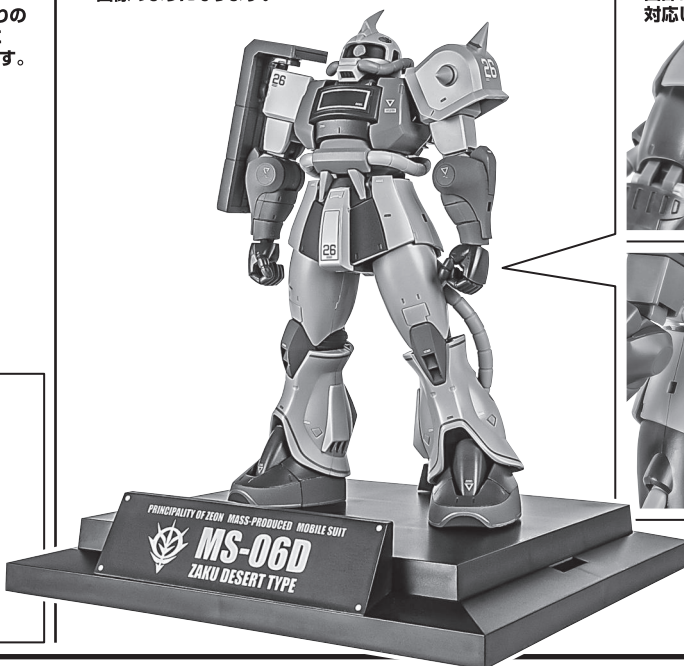

本体の可動

M-120ASマシンガン

向きに注意!
NOTE THE DIRECTION

M-120ASマシンガン

※マガジンは、リアスカートに付けられます。

手首J

※ストックは可動します。

ストック

手首格納デッキ

※凹部は、別売りの魂STAGEに対応しています。
(本パーツが複数個ある場合、凸部と凹部を組み合わせることができます。)

他も同様

SAME FOR OTHERS

ディスプレイ

※画像のようになります。

プレート

台座用パーツ

※凹部は、別売りの魂STAGEに対応しています。

台座

※4ヶ所の穴から選んで取り付けてください。

選択して取付
CHOOSE AND ATTACH

※凹部は、別売りの魂STAGEに対応しています。

凹部

凹部

「ROBOT魂 <SIDE MS> MS-06S シャア専用ザク ver. A.N.I.M.E.」(別売り)との連動