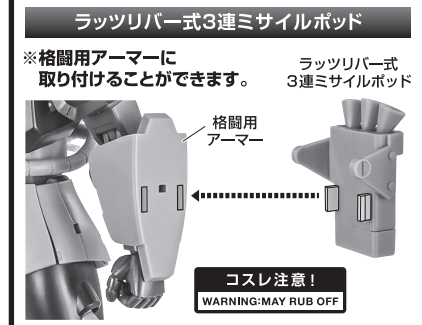

矢印一覧 Arrow List

取付けます。 Attachable

取り外します。 Removable

可動します。 Movable

取扱説明書の画像と商品とは、多少異なりますのでご了承ください。

ディスプレイサポートには別売りの魂STAGEを!⇒

https://tamashiweb.com/special/t_stage/

セット内容

■ 取扱説明書(本書).....	1枚	■ ラツリバー式3連ミサイルポッド.....	2個	■ 台座.....	1個
■ フィギュア本体.....	1体	■ ラツリバー式P-3 2連ミサイルポッド.....	左右各1個	■ 台座用パーツ.....	1個
■ 交換用手首.....	8個	■ 手首格納デッキ.....	1個	■ プレート.....	1個
■ 交換用頭部.....	1個				
■ アンテナ(長/短)(予備).....	各1個	■ 本体手首.....		■ 交換用手首(本体手首とつけかえることができます。)	
■ SA-712クラッカーポッド.....	左右各1個				
■ M-120ASマシンガン.....	1個				
■ マガジン.....	1個				
■ 格闘用アーマー.....	2個				

本体の可動

M-120ASマシンガン

向きに注意!
NOTE THE DIRECTION

M-120ASマシンガン

※マガジンは、リアスカートに付けられます。

手首J

※ストックは可動します。

ストック