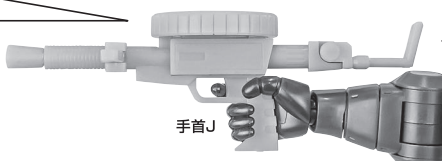

本体の可動

M-120ASマシンガン

向きに注意!
NOTE THE DIRECTION

M-120ASマシンガン

※マガジンは、リアスカートに付けられます。

手首J

※ストックは可動します。

ストック

手首格納デッキ

※凹部は、別売りの魂STAGEに対応しています。
(本パーツが複数個ある場合、凸部と凹部を組み合わせることができます。)

他も同様

SAME FOR OTHERS

ディスプレイ

※画像のようになります。

プレート

台座用パーツ

※凹部は、別売りの魂STAGEに対応しています。

台座

※4ヶ所の穴から選んで取り付けてください。

選択して取付
CHOOSE AND ATTACH

※凹部は、別売りの魂STAGEに対応しています。

凹部

凹部

「ROBOT魂 <SIDE MS> MS-06S シャア専用ザク ver. A.N.I.M.E.」(別売り)との連動