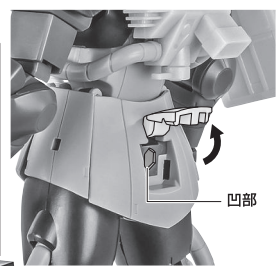

手首格納デッキ

※凹部は、別売りの魂STAGEに対応しています。
(本パーツが複数個ある場合、凸部と凹部を組み合わせることができます。)

他も同様

SAME FOR OTHERS

ディスプレイ

※画像のようになります。

プレート

台座用パーツ

※凹部は、別売りの魂STAGEに対応しています。

台座

※4ヶ所の穴から選んで取り付けてください。

選択して取付
CHOOSE AND ATTACH

※凹部は、別売りの魂STAGEに対応しています。

凹部

凹部

「ROBOT魂 <SIDE MS> MS-06S シャア専用ザク ver. A.N.I.M.E.」(別売り)との連動

別売り
SOLD SEPARATELY

「MS-06S シャア専用ザク」
付属
バズーカマウント
ジョイント(腰)

格闘用
アーマー

※格闘用アーマーに取り付けることができます。

「MS-06S シャア専用ザク」
付属
爆破エフェクト

別売り
SOLD SEPARATELY

別売り
SOLD SEPARATELY

「MS-06S シャア専用ザク」
付属
ザク・マシンガンエフェクト