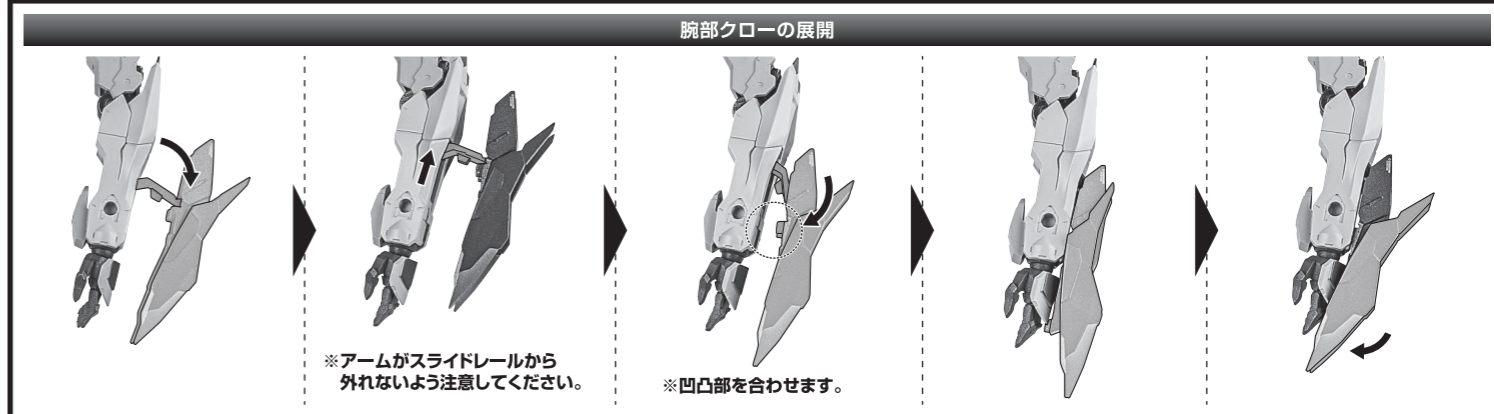

ガンダムマルコシアス

注意 お買い上げのお客様へ 必ずお読みください。

- ●本商品の対象年齢は15才以上です。対象年齢未満のお子様には絶対に与えないでください。
- ●小さな部品がありますので、小さなお子様が誤って飲み込まないように注意してください。窒息などの危険があります。
- ●尖った部分や鋭い部分がありますので、取扱や保管場所に注意してください。思わぬケガをするおそれがあります。

〈使用上の注意〉

- ●本商品は精密に作られています。無理な力を加えたり、落としたりすると破損するおそれがあります。
- ●本商品を樹脂製のソファやシート、タイルなどの上に置かないでください。長時間接触していると色がる場合があります。

注意
CAUTION

※本商品は全体に彩色を施しております。組み立て～操作の際に色が移ったりキズがつくおそれがありますので取扱には十分注意してください。

※ All parts of this product have been painted. Please take thorough care when handling the product as there is a risk of scratching the product when assembling and operating it.

セット内容

- 取扱説明書(本書) 1枚
- フィギュア本体 1体
- 交換用手首 8個
- 眼光エフェクト付アンテナ 1個
- バックパック 1個
- パスタードメイス 1個
- シールド 1個
- マント 1個
- 補助支柱 1個
- クリップ 1個
- 腹部サポート 1個
- ディスプレイジョイントA/B 各1個
- 支柱(大/小) 各1個
- 台座 1個

■ 本体手首

■ 交換用手首(本体手首とつけかえることができます。)

矢印一覧 Arrow List
■ 取扱説明書の画像と商品とは、多少異なりますのでご了承ください。

ディスプレイサポートには別売りの魂STAGEを!⇒

<https://tamashiiweb.com/special/t_stage/>

本体の可動