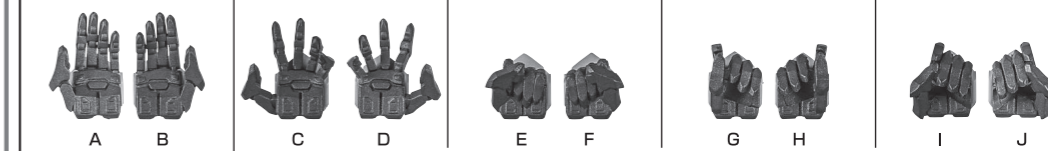

セット内容

- 取扱説明書(本書) 1枚
- フィギュア本体 1体
- 交換用手首 8個
- 眼光エフェクト付アンテナ 1個
- バックパック 1個
- パスタードメイス 1個
- シールド 1個
- マント 1個
- 補助支柱 1個
- クリップ 1個
- 腹部サポート 1個
- ディスプレイジョイントA/B 各1個
- 支柱(大/小) 各1個
- 台座 1個

■ 本体手首

■ 交換用手首(本体手首とつけかえることができます。)