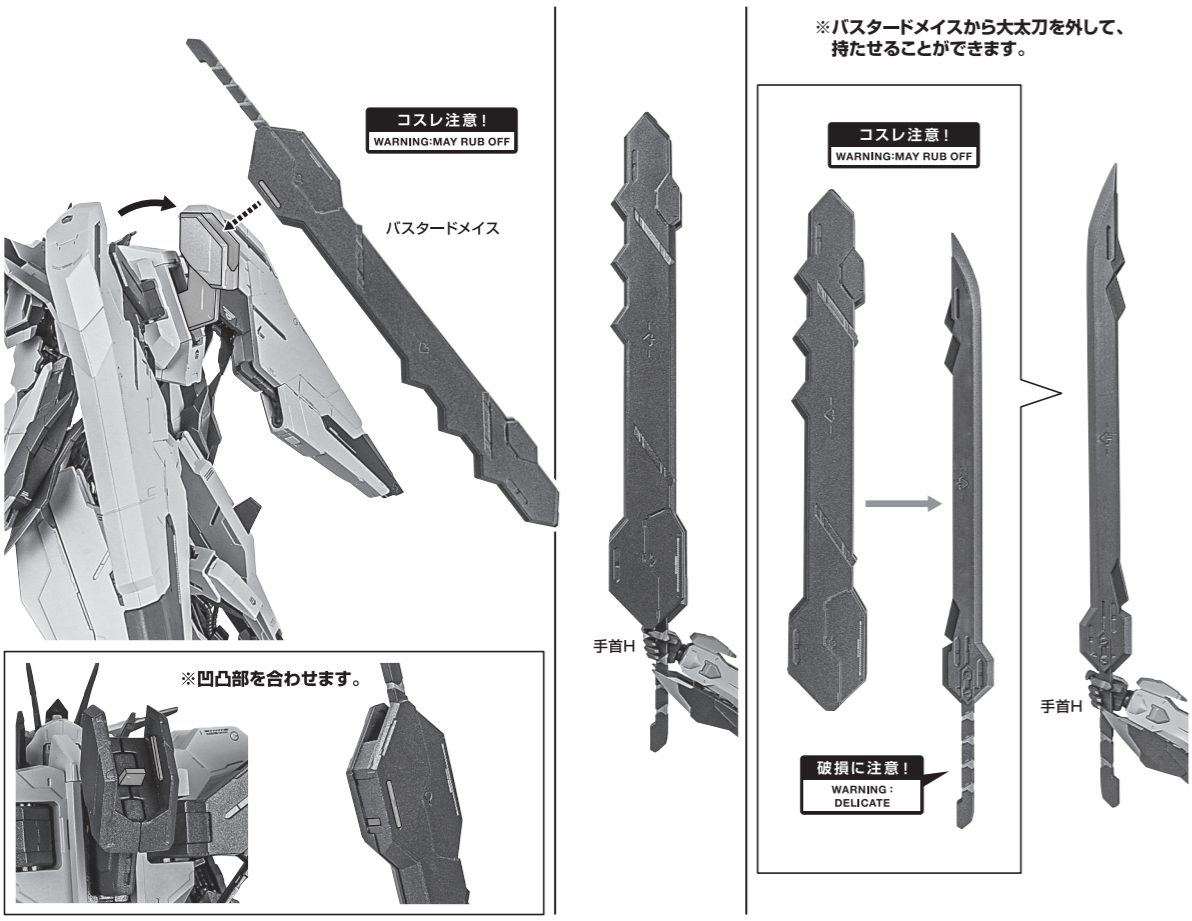

セット内容

- 取扱説明書(本書) 1枚
- フィギュア本体 1体
- 交換用手首 8個
- 眼光エフェクト付アンテナ 1個
- バックパック 1個
- パスタードメイス 1個
- シールド 1個
- マント 1個
- 補助支柱 1個
- クリップ 1個
- 腹部サポート 1個
- ディスプレイジョイントA/B 各1個
- 支柱(大/小) 各1個
- 台座 1個

■ 本体手首

■ 交換用手首(本体手首とつけかえることができます。)

矢印一覧 Arrow List
 ■ 取扱説明書の画像と商品とは、多少異なりますのでご了承ください。

ディスプレイサポートには別売りの魂STAGEを!⇒

https://tamashiiweb.com/special/t_stage/

本体の可動

ウイングサブアームの展開

バスタードメイス

ディスプレイ

Bパターン