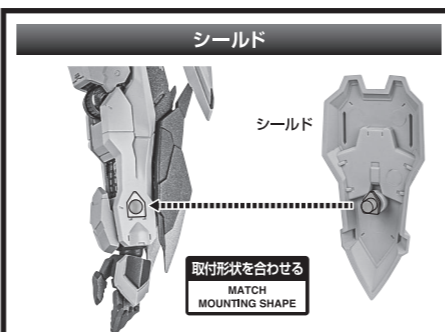

ガンダムマルコシアス

注意 お買い上げのお客様へ 必ずお読みください。

- ●本商品の対象年齢は15才以上です。対象年齢未満のお子様には絶対に与えないでください。
- ●小さな部品がありますので、小さなお子様が誤って飲み込まないように注意してください。窒息などの危険があります。
- ●尖った部分や鋭い部分がありますので、取扱や保管場所に注意してください。思わぬケガをするおそれがあります。

〈使用上の注意〉

- ●本商品は精密に作られています。無理な力を加えたり、落としたりすると破損するおそれがあります。
- ●本商品を樹脂製のソファやシート、タイルなどの上に置かないでください。長時間接触していると色がる場合があります。

注意
CAUTION

※本商品は全体に彩色を施しております。組み立て～操作の際に色が移ったりキズがつくおそれがありますので取扱には十分注意してください。

※ All parts of this product have been painted. Please take thorough care when handling the product as there is a risk of scratching the product when assembling and operating it.

セット内容

- 取扱説明書(本書) 1枚
- フィギュア本体 1体
- 交換用手首 8個
- 眼光エフェクト付アンテナ 1個
- バックパック 1個
- パスタードメイス 1個
- シールド 1個
- マント 1個
- 補助支柱 1個
- クリップ 1個
- 腹部サポート 1個
- ディスプレイジョイントA/B 各1個
- 支柱(大/小) 各1個
- 台座 1個

■ 本体手首

■ 交換用手首(本体手首とつけかえることができます。)

矢印一覧 Arrow List
■ 取扱説明書の画像と商品とは、多少異なりますのでご了承ください。

ディスプレイサポートには別売りの魂STAGEを!⇒

<https://tamashiiweb.com/special/t_stage/>

本体の可動