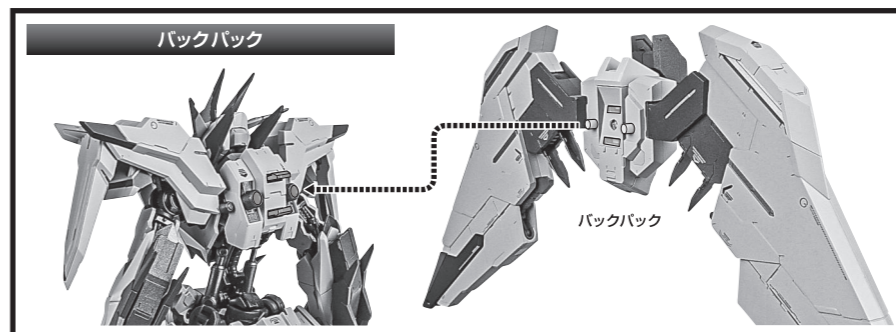

ガンダムマルコシアス

注意 お買い上げのお客様へ 必ずお読みください。

- ●本商品の対象年齢は15才以上です。対象年齢未満のお子様には絶対に与えないでください。
- ●小さな部品がありますので、小さなお子様が誤って飲み込まないように注意してください。窒息などの危険があります。
- ●尖った部分や鋭い部分がありますので、取扱や保管場所に注意してください。思わぬケガをするおそれがあります。

〈使用上の注意〉

- ●本商品は精密に作られています。無理な力を加えたり、落としたりすると破損するおそれがあります。
- ●本商品を樹脂製のソファやシート、タイルなどの上に置かないでください。長時間接触していると色がる場合があります。

注意
CAUTION

※本商品は全体に彩色を施しております。組み立て～操作の際に色が移ったりキズがつくおそれがありますので取扱には十分注意してください。

※ All parts of this product have been painted. Please take thorough care when handling the product as there is a risk of scratching the product when assembling and operating it.

セット内容

- 取扱説明書(本書) 1枚
- フィギュア本体 1体
- 交換用手首 8個
- 眼光エフェクト付アンテナ 1個
- バックパック 1個
- パスタードメイス 1個
- シールド 1個
- マント 1個
- 補助支柱 1個
- クリップ 1個
- 腹部サポート 1個
- ディスプレイジョイントA/B 各1個
- 支柱(大/小) 各1個
- 台座 1個

■ 本体手首

■ 交換用手首(本体手首とつけかえることができます。)

矢印一覧 Arrow List
■ 取扱説明書の画像と商品とは、多少異なりますのでご了承ください。

ディスプレイサポートには別売りの魂STAGEを!⇒

<https://tamashiiweb.com/special/t_stage/>

本体の可動