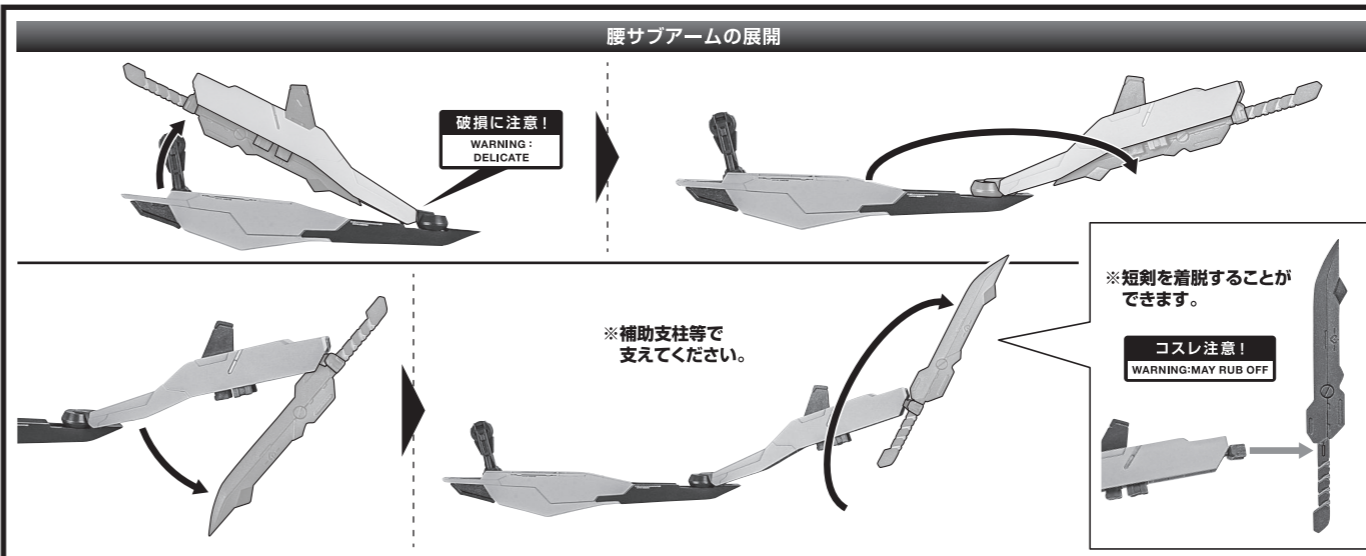

ガンダムマルコシアス

注意 お買い上げのお客様へ 必ずお読みください。

- ●本商品の対象年齢は15才以上です。対象年齢未満のお子様には絶対に与えないでください。
- ●小さな部品がありますので、小さなお子様が誤って飲み込まないように注意してください。窒息などの危険があります。
- ●尖った部分や鋭い部分がありますので、取扱や保管場所に注意してください。思わぬケガをするおそれがあります。

〈使用上の注意〉

- ●本商品は精密に作られています。無理な力を加えたり、落としたりすると破損するおそれがあります。
- ●本商品を樹脂製のソファやシート、タイルなどの上に置かないでください。長時間接触していると色がる場合があります。

注意
CAUTION

※本商品は全体に彩色を施しております。組み立て～操作の際に色が移ったりキズがつくおそれがありますので取扱には十分注意してください。

※ All parts of this product have been painted. Please take thorough care when handling the product as there is a risk of scratching the product when assembling and operating it.

セット内容

- 取扱説明書(本書) 1枚
- フィギュア本体 1体
- 交換用手首 8個
- 眼光エフェクト付アンテナ 1個
- バックパック 1個
- パスタードメイス 1個
- シールド 1個
- マント 1個
- 補助支柱 1個
- クリップ 1個
- 腹部サポート 1個
- ディスプレイジョイントA/B 各1個
- 支柱(大/小) 各1個
- 台座 1個

■ 本体手首

■ 交換用手首(本体手首とつけかえることができます。)

矢印一覧 Arrow List
■ 取扱説明書の画像と商品とは、多少異なりますのでご了承ください。

ディスプレイサポートには別売りの魂STAGEを!⇒

<https://tamashiiweb.com/special/t_stage/>

本体の可動