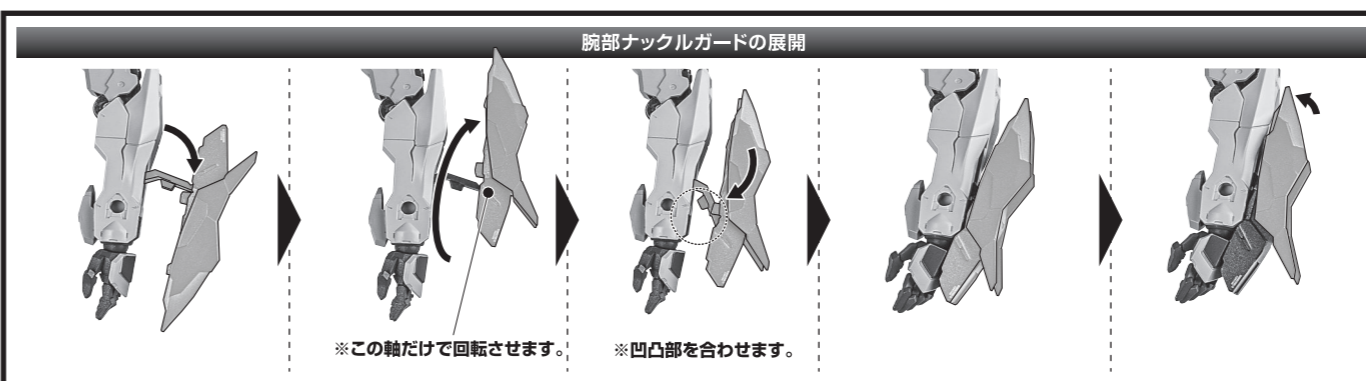

ガンダムマルコシアス

注意 お買い上げのお客様へ 必ずお読みください。

- ●本商品の対象年齢は15才以上です。対象年齢未満のお子様には絶対に与えないでください。
- ●小さな部品がありますので、小さなお子様が誤って飲み込まないように注意してください。窒息などの危険があります。
- ●尖った部分や鋭い部分がありますので、取扱や保管場所に注意してください。思わぬケガをするおそれがあります。

〈使用上の注意〉

- ●本商品は精密に作られています。無理な力を加えたり、落としたりすると破損するおそれがあります。
- ●本商品を樹脂製のソファやシート、タイルなどの上に置かないでください。長時間接触していると色がる場合があります。

注意
CAUTION

※本商品は全体に彩色を施しております。組み立て～操作の際に色が移ったりキズがつくおそれがありますので取扱には十分注意してください。

※ All parts of this product have been painted. Please take thorough care when handling the product as there is a risk of scratching the product when assembling and operating it.

セット内容

- 取扱説明書(本書) 1枚
- フィギュア本体 1体
- 交換用手首 8個
- 眼光エフェクト付アンテナ 1個
- バックパック 1個
- パスタードメイス 1個
- シールド 1個
- マント 1個
- 補助支柱 1個
- クリップ 1個
- 腹部サポート 1個
- ディスプレイジョイントA/B 各1個
- 支柱(大/小) 各1個
- 台座 1個

■ 本体手首

■ 交換用手首(本体手首とつけかえることができます。)

矢印一覧 Arrow List
■ 取扱説明書の画像と商品とは、多少異なりますのでご了承ください。

ディスプレイサポートには別売りの魂STAGEを!⇒

<https://tamashiiweb.com/special/t_stage/>

本体の可動