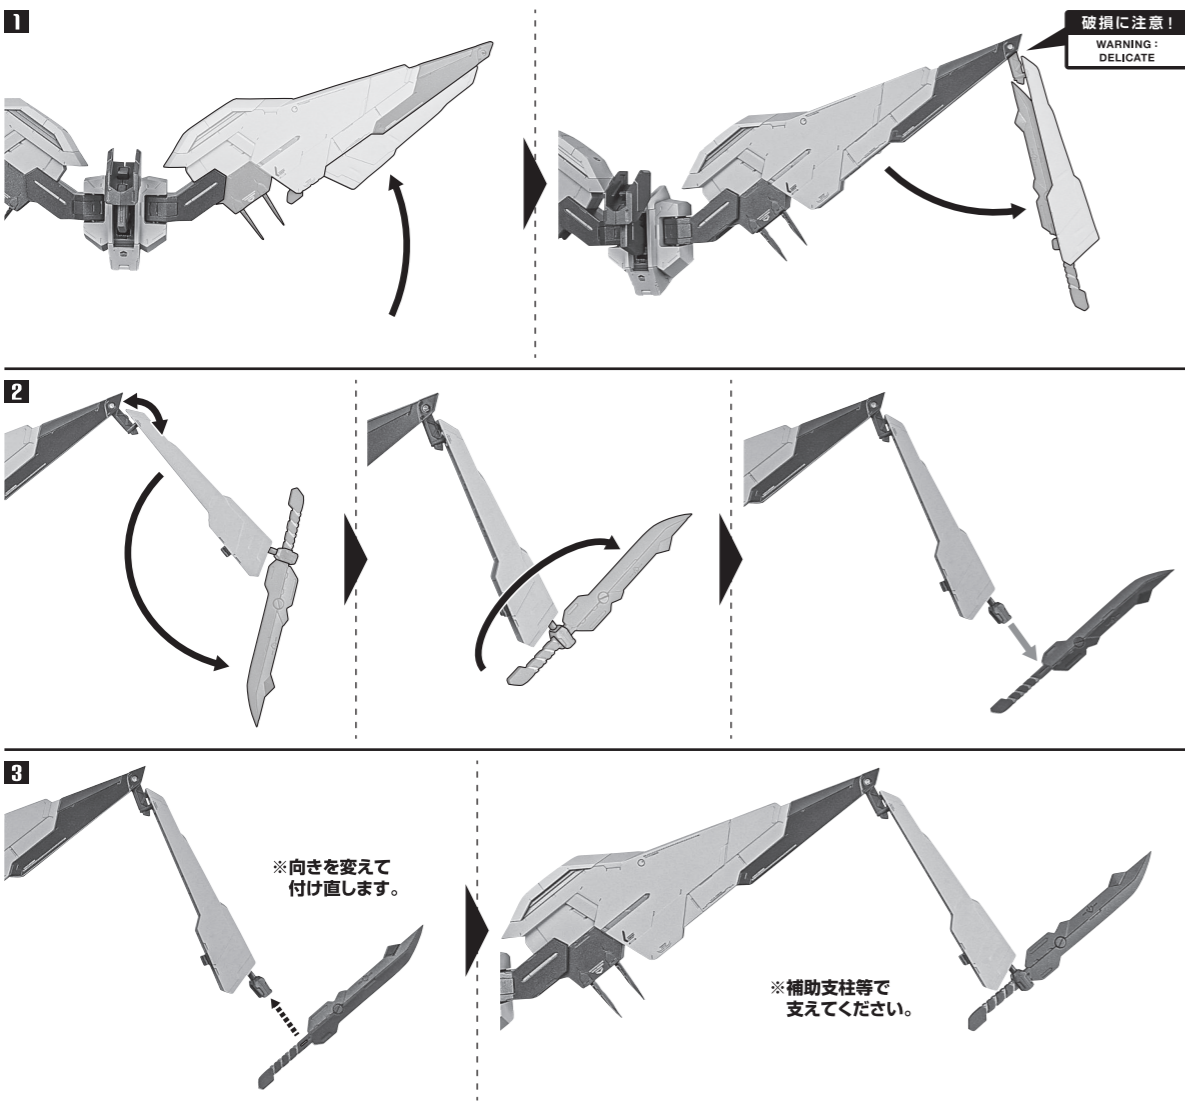

セット内容

- 取扱説明書(本書) 1枚
- フィギュア本体 1体
- 交換用手首 8個
- 眼光エフェクト付アンテナ 1個
- バックパック 1個
- パスタードメイス 1個
- シールド 1個
- マント 1個
- 補助支柱 1個
- クリップ 1個
- 腹部サポート 1個
- ディスプレイジョイントA/B 各1個
- 支柱(大/小) 各1個
- 台座 1個

■ 本体手首

■ 交換用手首(本体手首とつけかえることができます。)

矢印一覧 Arrow List
 ■ 取扱説明書の画像と商品とは、多少異なりますのでご了承ください。

ディスプレイサポートには別売りの魂STAGEを!⇒

https://tamashiiweb.com/special/t_stage/

本体の可動

ウイングサブアームの展開

バスタードメイス

ディスプレイ

Bパターン