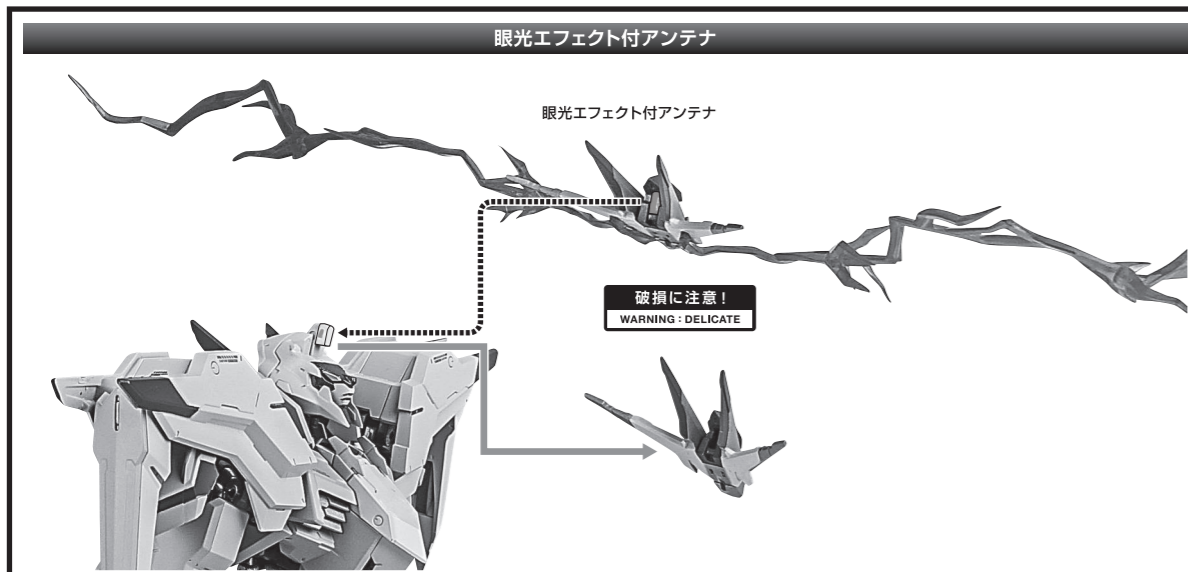

ガンダムマルコシアス

注意 お買い上げのお客様へ 必ずお読みください。

- ●本商品の対象年齢は15才以上です。対象年齢未満のお子様には絶対に与えないでください。
- ●小さな部品がありますので、小さなお子様が誤って飲み込まないように注意してください。窒息などの危険があります。
- ●尖った部分や鋭い部分がありますので、取扱や保管場所に注意してください。思わぬケガをするおそれがあります。

〈使用上の注意〉

- ●本商品は精密に作られています。無理な力を加えたり、落としたりすると破損するおそれがあります。
- ●本商品を樹脂製のソファやシート、タイルなどの上に置かないでください。長時間接触していると色がる場合があります。

注意
CAUTION

※本商品は全体に彩色を施しております。組み立て～操作の際に色が移ったりキズがつくおそれがありますので取扱には十分注意してください。

※ All parts of this product have been painted. Please take thorough care when handling the product as there is a risk of scratching the product when assembling and operating it.

セット内容

- 取扱説明書(本書) 1枚
- フィギュア本体 1体
- 交換用手首 8個
- 眼光エフェクト付アンテナ 1個
- バックパック 1個
- パスタードメイス 1個
- シールド 1個
- マント 1個
- 補助支柱 1個
- クリップ 1個
- 腹部サポート 1個
- ディスプレイジョイントA/B 各1個
- 支柱(大/小) 各1個
- 台座 1個

■ 本体手首

■ 交換用手首(本体手首とつけかえることができます。)

矢印一覧 Arrow List
■ 取扱説明書の画像と商品とは、多少異なりますのでご了承ください。

ディスプレイサポートには別売りの魂STAGEを!⇒

<https://tamashiiweb.com/special/t_stage/>

本体の可動