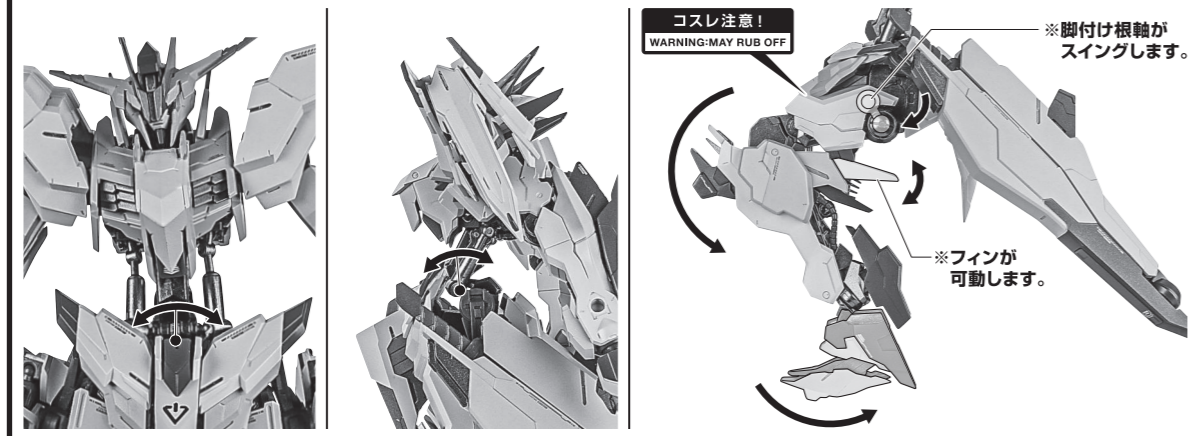

ガンダムマルコシアス

注意 お買い上げのお客様へ 必ずお読みください。

- ●本商品の対象年齢は15才以上です。対象年齢未満のお子様には絶対に与えないでください。
- ●小さな部品がありますので、小さなお子様が誤って飲み込まないように注意してください。窒息などの危険があります。
- ●尖った部分や鋭い部分がありますので、取扱や保管場所に注意してください。思わぬケガをするおそれがあります。

〈使用上の注意〉

- ●本商品は精密に作られています。無理な力を加えたり、落としたりすると破損するおそれがあります。
- ●本商品を樹脂製のソファやシート、タイルなどの上に置かないでください。長時間接触していると色がる場合があります。

注意
CAUTION

※本商品は全体に彩色を施しております。組み立て～操作の際に色が移ったりキズがつくおそれがありますので取扱には十分注意してください。

※ All parts of this product have been painted. Please take thorough care when handling the product as there is a risk of scratching the product when assembling and operating it.

セット内容

- 取扱説明書(本書) 1枚
- フィギュア本体 1体
- 交換用手首 8個
- 眼光エフェクト付アンテナ 1個
- バックパック 1個
- パスタードメイス 1個
- シールド 1個
- マント 1個
- 補助支柱 1個
- クリップ 1個
- 腹部サポート 1個
- ディスプレイジョイントA/B 各1個
- 支柱(大/小) 各1個
- 台座 1個

■ 本体手首

■ 交換用手首(本体手首とつけかえることができます。)

矢印一覧 Arrow List
■ 取扱説明書の画像と商品とは、多少異なりますのでご了承ください。

ディスプレイサポートには別売りの魂STAGEを!⇒

<https://tamashiiweb.com/special/t_stage/>

本体の可動