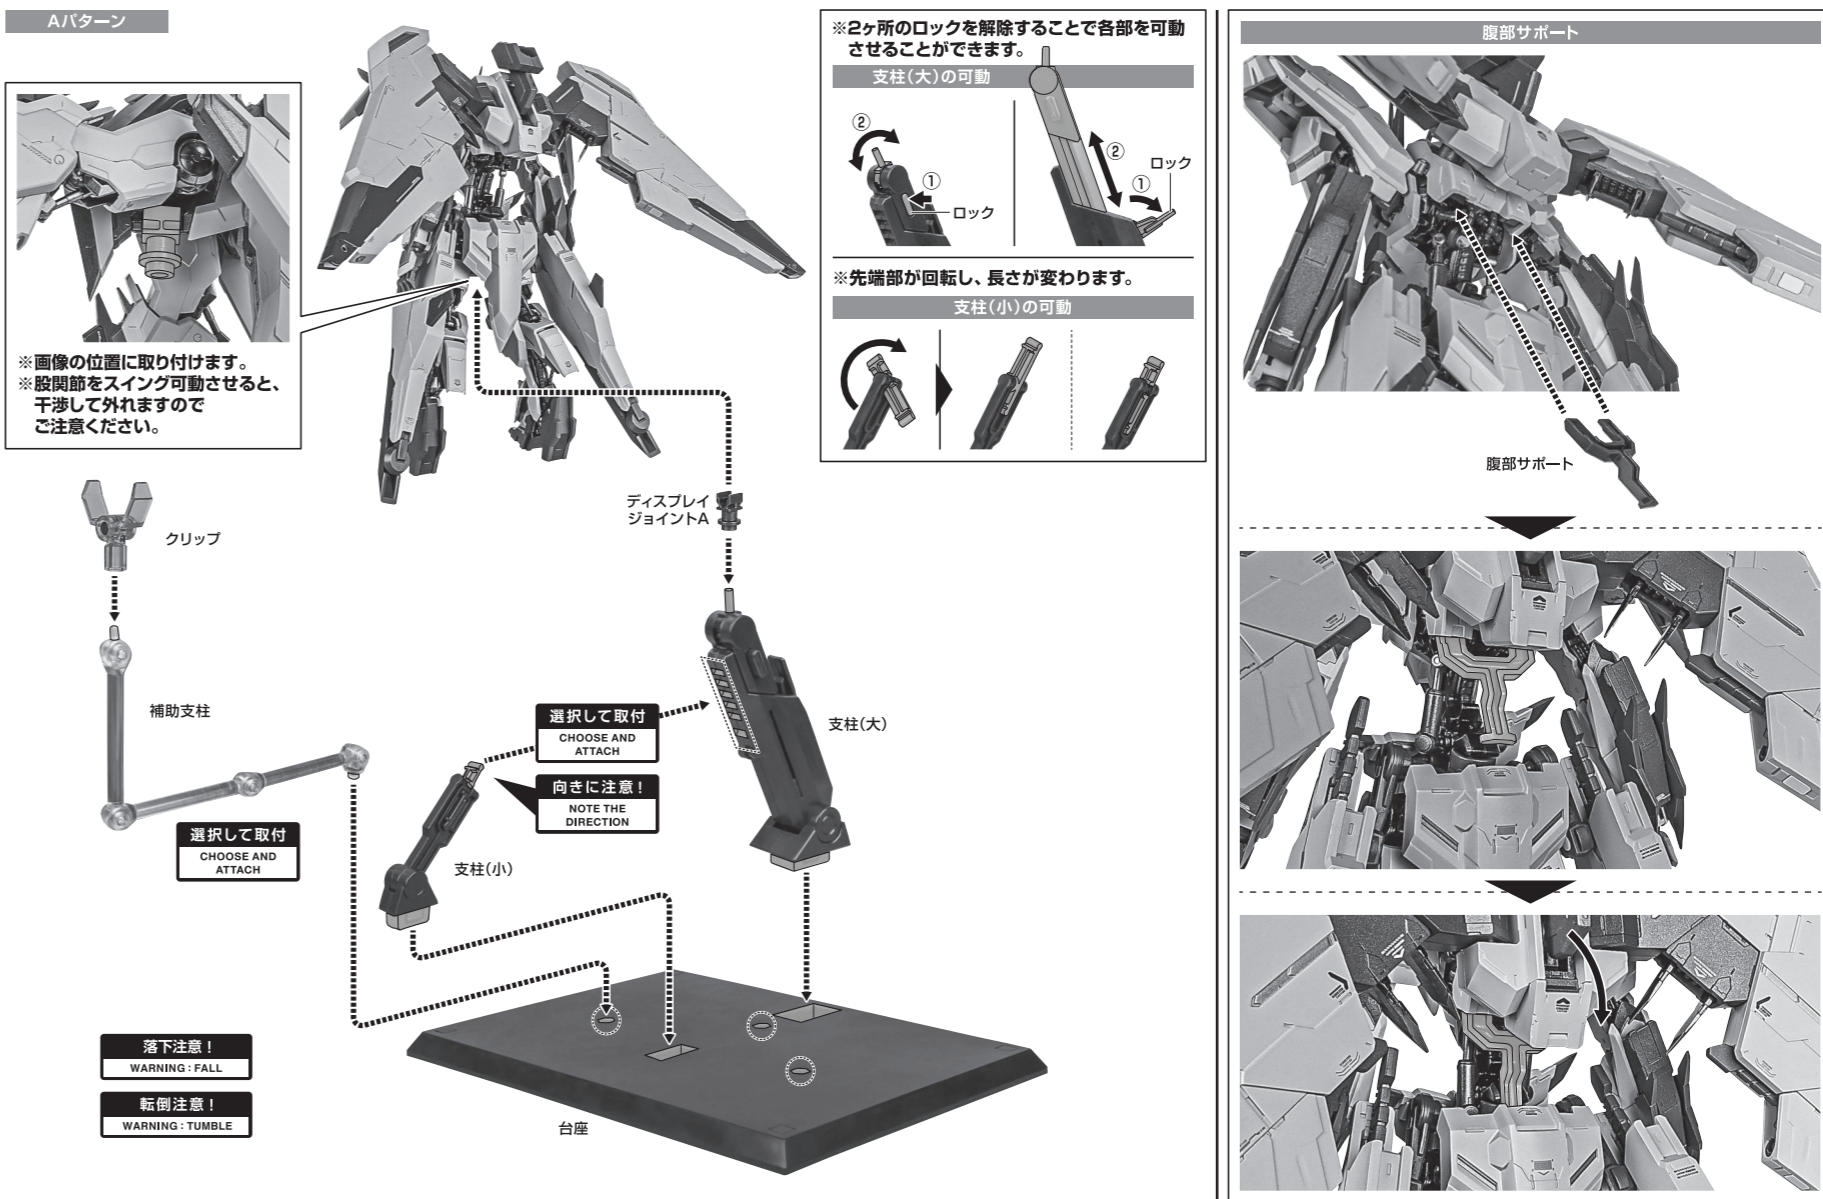

セット内容

- 取扱説明書(本書) 1枚
- フィギュア本体 1体
- 交換用手首 8個
- 眼光エフェクト付アンテナ 1個
- バックパック 1個
- パスタードメイス 1個
- シールド 1個
- マント 1個
- 補助支柱 1個
- クリップ 1個
- 腹部サポート 1個
- ディスプレイジョイントA/B 各1個
- 支柱(大/小) 各1個
- 台座 1個

■ 本体手首

■ 交換用手首(本体手首とつけかえることができます。)

矢印一覧 Arrow List
 ■ 取扱説明書の画像と商品とは、多少異なりますのでご了承ください。

ディスプレイサポートには別売りの魂STAGEを!⇒

https://tamashiiweb.com/special/t_stage/

本体の可動

ウイングサブアームの展開

バスタードメイス

ディスプレイ

Bパターン