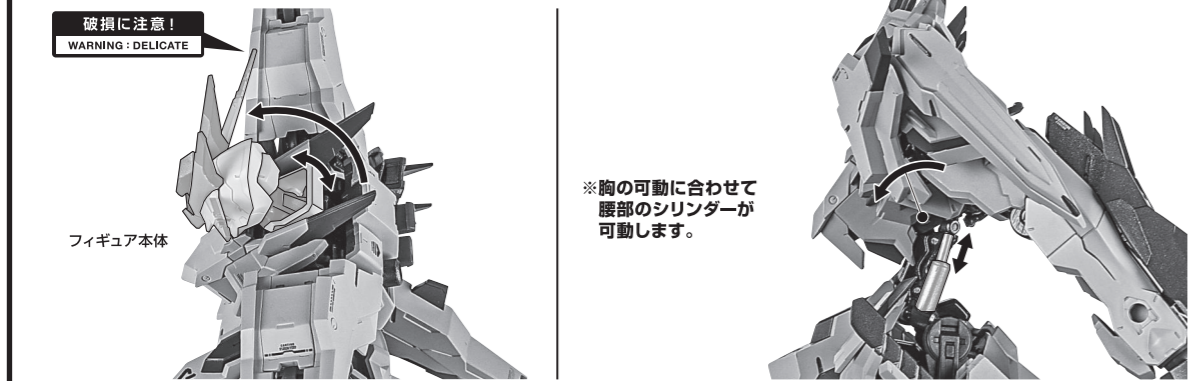

ガンダムマルコシアス

注意 お買い上げのお客様へ 必ずお読みください。

- ●本商品の対象年齢は15才以上です。対象年齢未満のお子様には絶対に与えないでください。
- ●小さな部品がありますので、小さなお子様が誤って飲み込まないように注意してください。窒息などの危険があります。
- ●尖った部分や鋭い部分がありますので、取扱や保管場所に注意してください。思わぬケガをするおそれがあります。

〈使用上の注意〉

- ●本商品は精密に作られています。無理な力を加えたり、落としたりすると破損するおそれがあります。
- ●本商品を樹脂製のソファやシート、タイルなどの上に置かないでください。長時間接触していると色がる場合があります。

注意
CAUTION

※本商品は全体に彩色を施しております。組み立て～操作の際に色が移ったりキズがつくおそれがありますので取扱には十分注意してください。

※ All parts of this product have been painted. Please take thorough care when handling the product as there is a risk of scratching the product when assembling and operating it.

セット内容

- 取扱説明書(本書) 1枚
- フィギュア本体 1体
- 交換用手首 8個
- 眼光エフェクト付アンテナ 1個
- バックパック 1個
- パスタードメイス 1個
- シールド 1個
- マント 1個
- 補助支柱 1個
- クリップ 1個
- 腹部サポート 1個
- ディスプレイジョイントA/B 各1個
- 支柱(大/小) 各1個
- 台座 1個

■ 本体手首

■ 交換用手首(本体手首とつけかえることができます。)

矢印一覧 Arrow List
■ 取扱説明書の画像と商品とは、多少異なりますのでご了承ください。

ディスプレイサポートには別売りの魂STAGEを!⇒

<https://tamashiiweb.com/special/t_stage/>

本体の可動