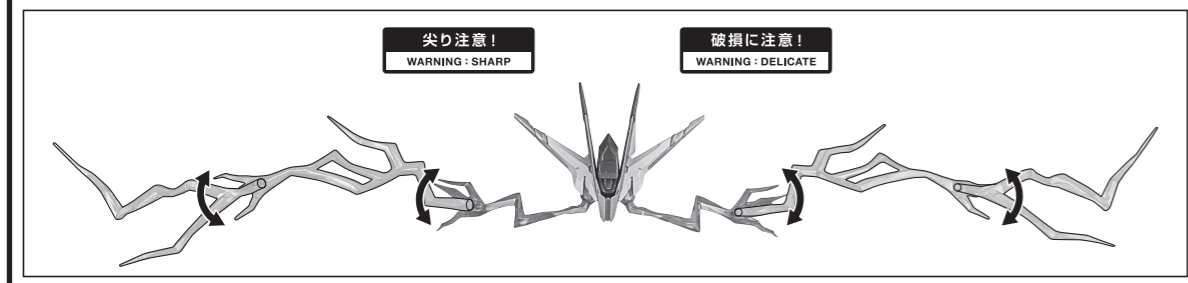

ガンダムマルコシアス

注意 お買い上げのお客様へ 必ずお読みください。

- ●本商品の対象年齢は15才以上です。対象年齢未満のお子様には絶対に与えないでください。
- ●小さな部品がありますので、小さなお子様が誤って飲み込まないように注意してください。窒息などの危険があります。
- ●尖った部分や鋭い部分がありますので、取扱や保管場所に注意してください。思わぬケガをするおそれがあります。

〈使用上の注意〉

- ●本商品は精密に作られています。無理な力を加えたり、落としたりすると破損するおそれがあります。
- ●本商品を樹脂製のソファやシート、タイルなどの上に置かないでください。長時間接触していると色がる場合があります。

注意
CAUTION

※本商品は全体に彩色を施しております。組み立て～操作の際に色が移ったりキズがつくおそれがありますので取扱には十分注意してください。

※ All parts of this product have been painted. Please take thorough care when handling the product as there is a risk of scratching the product when assembling and operating it.

セット内容

- 取扱説明書(本書) 1枚
- フィギュア本体 1体
- 交換用手首 8個
- 眼光エフェクト付アンテナ 1個
- バックパック 1個
- パスタードメイス 1個
- シールド 1個
- マント 1個
- 補助支柱 1個
- クリップ 1個
- 腹部サポート 1個
- ディスプレイジョイントA/B 各1個
- 支柱(大/小) 各1個
- 台座 1個

■ 本体手首

■ 交換用手首(本体手首とつけかえることができます。)

矢印一覧 Arrow List
■ 取扱説明書の画像と商品とは、多少異なりますのでご了承ください。

ディスプレイサポートには別売りの魂STAGEを!⇒

<https://tamashiiweb.com/special/t_stage/>

本体の可動