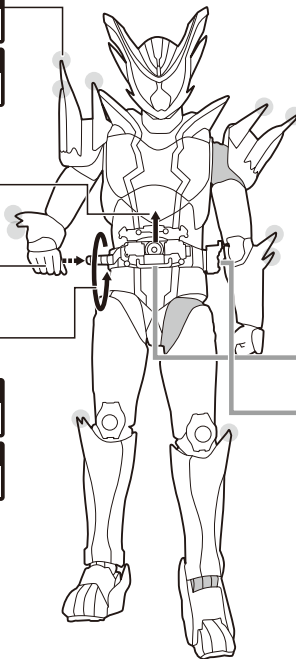

### ■本体手首

A

B

### ■交換用手首

(本体手首とつけかえることができます。)

C

D

E

F

G

H

I

J

※武器などを長時間持たせたまにしたり、こすったりすると彩色が移る恐れがあります。

**尖り注意!**  
WARNING: SHARP

**破損に注意!**  
WARNING: DELICATE

ベルトの蓋は、開閉します。

手首J

ベルトのハンドルは回転します。

**コスレ注意!**  
WARNING: MAY RUB OFF

**破損に注意!**  
WARNING: DELICATE

肩・股関節・足首を引き出して可動域を拡大できます。

ベルトのゴチゾウは着脱が可能です。

ゴチゾウ(赤)

ゴチゾウ(ピンク)

**紛失注意!**

DO NOT MISPLACE