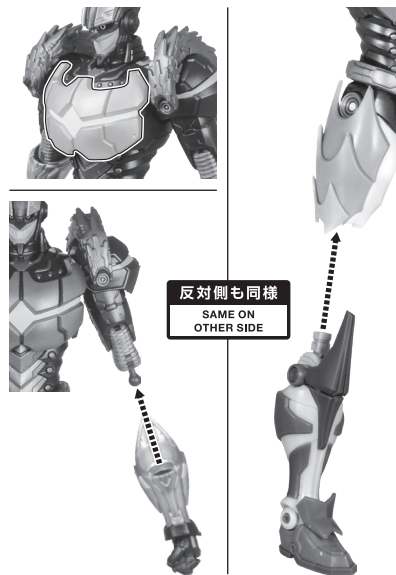

使用上の注意

※外れた場合は元の位置に戻してください。

△ 注意 お買い上げのお客様へ必ずお読みください。

- ●本商品の対象年齢は15才以上です。対象年齢未満のお子様には絶対に与えないでください。
- ●小さな部品があります。お子様の手の届かないところに保管してください。窒息などの危険があります。
- ●尖った部分や鋭い部分、危険な隙間がありますので、取扱や保管場所に注意してください。思わぬケガをする恐れがあります。

《使用上の注意》

- ●本商品は精密に作られています。無理な力を加えたり、落としたりすると破損する恐れがあります。
- ●本商品を樹脂製のソファーやシート、タイルなどの上に置かないでください。長時間接触していると色移る場合があります。