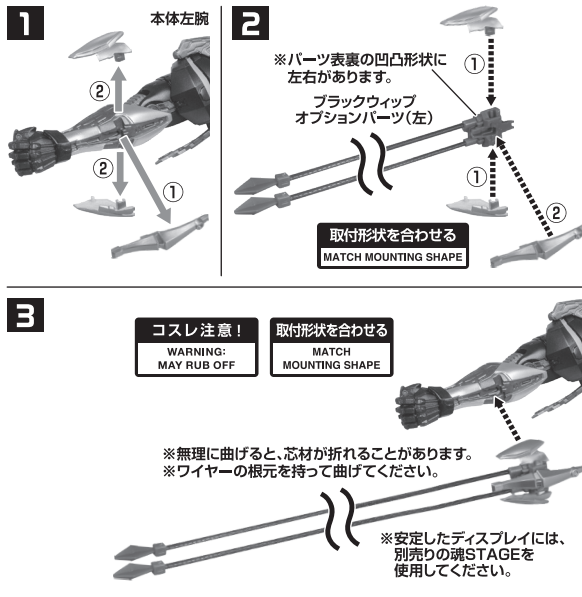

ブラックウィップオプションパーツの着脱