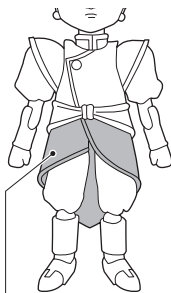

界王神(ミニ)-DAIMA-
取扱説明書

©バード・スタジオ/集英社・東映アニメーション

セット内容

- フィギュア本体 1体
- 交換用手首パーツ 6個
- 交換用頭部パーツ 2個
- オプション手首パーツ 1個
- オプション顔パーツ 1個

SET CONTENTS

- FIGURE 1
- INTERCHANGEABLE HAND PARTS 6
- INTERCHANGEABLE HEAD PARTS 2
- OPTIONAL HAND PART 1
- OPTIONAL FACE PART 1

矢印一覧 / ARROW LIST

← 取り付けます / ATTACHABLE

⇐ 取り外します / REMOVABLE

↔ 可動します / MOVABLE

■ 手首パーツ / HAND PARTS

本体手首パーツ
HAND PARTS ON THE BODY

交換用手首パーツ
(本体手首とつけかえることができます。)
INTERCHANGEABLE HAND PARTS

■ 頭部パーツ交換 / HEAD PARTS

交換用頭部パーツ
INTERCHANGEABLE HEAD PARTS

■ 可動時の注意 / CAUTION WHEN MOVING

変形注意! WARNING: DEFORM

軟質素材のため、曲がりくせが付くことがあります。その際は破損に注意して指で戻してみてください。

■ オプション手首 / 顔パーツ
OPTIONAL HAND & FACE PART

手首 / 顔パーツは、別売りの「SHF 孫悟空(ミニ)-DAIMA-」に取り付けられます。
THE HAND AND FACE PARTS CAN BE ATTACHED TO 'SHF SON GOKU (MINI)-DAIMA-' (SOLD SEPARATELY).