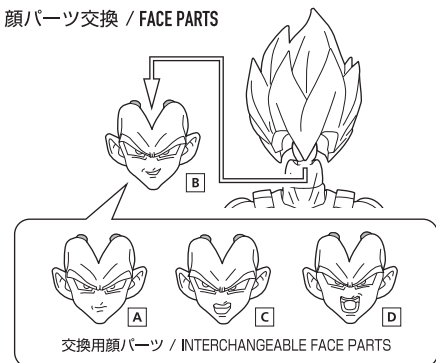

矢印一覧 / ARROW LIST

←--- 取り付けます / ATTACHABLE

←= 取り外します / REMOVABLE

← 可動します / MOVABLE

手首パーツ / HAND PARTS

本体手首パーツ
HAND PARTS ON THE BODY

交換用手首パーツ
(本体手首とつけかえることができます。)
INTERCHANGEABLE HAND PARTS

可動時の注意 / CAUTION WHEN MOVING

変形注意! WARNING: DEFORM
軟質素材のため、曲がりぐせが付くことがあります。その際は破損に注意して指で戻してみてください。

顔パーツ交換 / FACE PARTS

交換用顔パーツ / INTERCHANGEABLE FACE PARTS

髪パーツ交換 / HAIR PARTS

交換用髪パーツ
INTERCHANGEABLE
HAIR PART

※全ての顔パーツを取り付けることができます。
※ ALL FACE PARTS CAN BE ATTACHED.