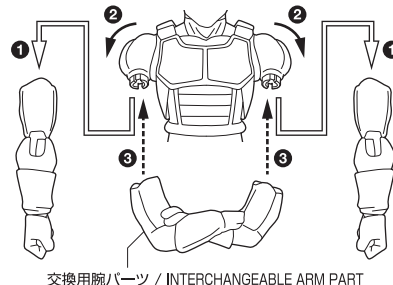

矢印一覧 / ARROW LIST

←--- 取り付けます / ATTACHABLE

←= 取り外します / REMOVABLE

← 可動します / MOVABLE

手首パーツ / HAND PARTS

本体手首パーツ
HAND PARTS ON THE BODY

交換用手首パーツ
(本体手首とつけかえることができます。)
INTERCHANGEABLE HAND PARTS

可動時の注意 / CAUTION WHEN MOVING

変形注意! WARNING: DEFORM
軟質素材のため、曲がりぐせが付くことがあります。その際は破損に注意して指で戻してみてください。

顔パーツ交換 / FACE PARTS

交換用顔パーツ / INTERCHANGEABLE FACE PARTS

髪パーツ交換 / HAIR PARTS

交換用髪パーツ
INTERCHANGEABLE
HAIR PART

※全ての顔パーツを取り付けることができます。
※ ALL FACE PARTS CAN BE ATTACHED.

軸をまっすぐにして取り付けてください

腕パーツ交換 / ARM PARTS

交換用腕パーツ / INTERCHANGEABLE ARM PART

足首パーツ交換
FOOT PARTS

交換用足首パーツ(左)
INTERCHANGEABLE
FOOT PART (LEFT)

反対側も同様
SAME ON
OTHER SIDE

注意 お買い上げのお客様へ 必ずお読みください。

- 本商品の対象年齢は15才以上です。対象年齢未満のお子様には絶対に与えないでください。
 - 小さな部品がありますので、小さなお子様が誤って飲み込まないように注意してください。窒息などの危険があります。
 - 尖った部分や鋭い部分がありますので、取扱や保管場所に注意してください。思わぬケガをするおそれがあります。
- <使用上の注意>
- 本商品は精密に作られています。無理な力を加えたり、落としたりすると破損するおそれがあります。
 - 本商品を樹脂製のソファやシート、タイルなどの上に置かないでください。長時間接触していると色が移る場合があります。