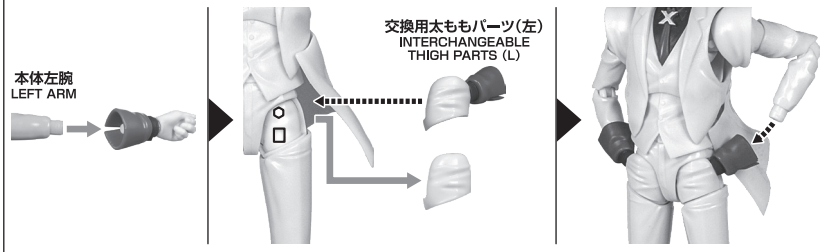

### 手首の交換 / HAND PARTS ASSEMBLY

**破損に注意!**  
 WARNING: DELICATE

本体左腕  
 LEFT ARM

選択して取付  
 CHOOSE AND ATTACH

### 表情パーツの交換とサングラスの取り付け / FACE PARTS ASSEMBLY AND SUNGLASSES

交換用表情パーツ  
 INTERCHANGEABLE FACE PARTS

選択して取付  
 CHOOSE AND ATTACH

① ② ③

フィギュア本体  
 FIGURE

① ② ③

サングラス  
 SUNGLASSES

**破損に注意!**  
 WARNING: DELICATE

※端を持って注意して取り付けてください。  
 (力を入れすぎると破損の恐れがあります。)

※画像の位置に取り付けます。

**コスレ注意!**  
 WARNING: MAY RUB OFF

## 太ももパーツの交換 / THIGH PARTS ASSEMBLY