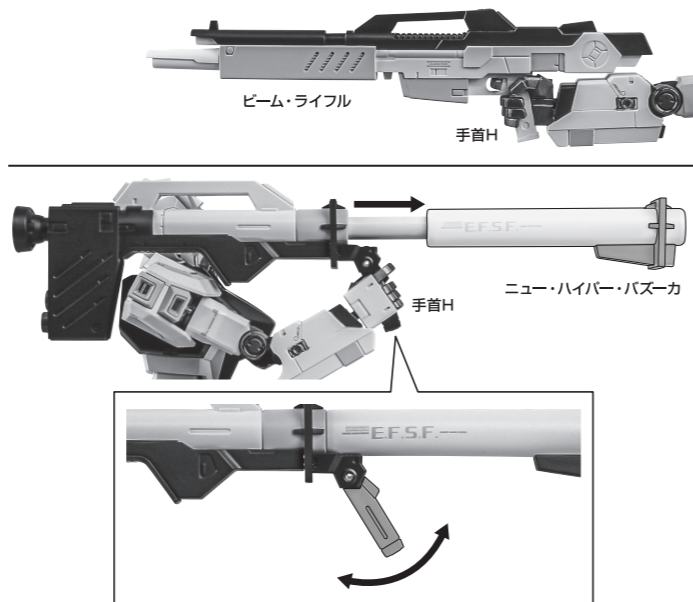

矢印一覧

ディスプレイサポートには別売りの魂STAGEを!⇒

https://tamashiiweb.com/special/t_stage/

■取扱説明書の画像と商品とは、多少異なりますのでご了承ください。

セット内容

■ 取扱説明書(本書)	1枚	■ ビーム・サーベル柄(背/腕)	各1個	■ ファンネルジョイント	6個
■ フィギュア本体	1体	■ ビーム・サーベル刃A/B/C/D/E	各1個	■ フィン・ファンネル用エフェクト	6個
■ 交換用手首	8個	■ シールド	1個	■ クリップ	1個
■ ビーム・ライフル	1個	■ フィン・ファンネル	6個	■ サポート支柱	1個
■ ニュー・ハイパー・バズーカ	1個	■ ファンネルサポート	1個	■ ディスプレイジョイント	1個
■ バックパック	1個	■ ファンネル基部	1個	■ 支柱(大/小)	各1個
		■ ファンネル支柱	6個	■ 台座	1個

■ 本体手首

■ 交換用手首(本体手首とつけかえることができます。)

本体の可動

ビーム・ライフル/ニュー・ハイパー・バズーカ

ビーム・サーベル

シールド