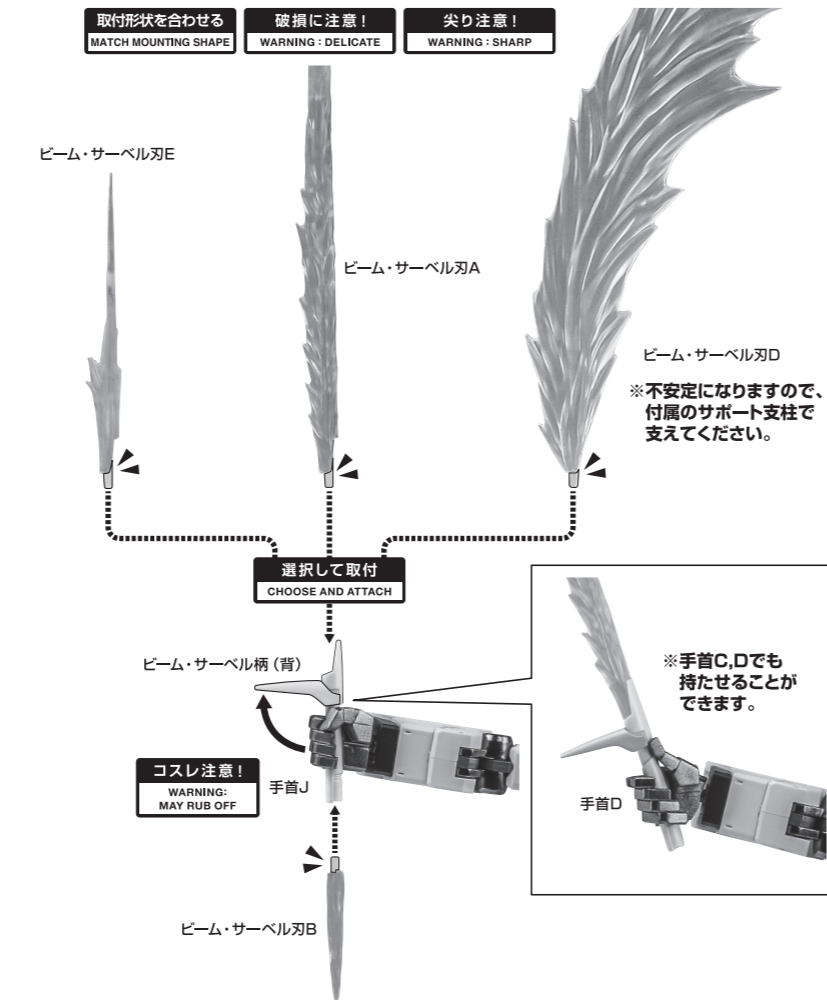

矢印一覧

ディスプレイサポートには別売りの魂STAGEを!⇒

https://tamashiiweb.com/special/t_stage/

■取扱説明書の画像と商品とは、多少異なりますのでご了承ください。

セット内容

■ 取扱説明書(本書)	1枚	■ ビーム・サーベル柄(背/腕)	各1個	■ ファンネルジョイント	6個
■ フィギュア本体	1体	■ ビーム・サーベル刃A/B/C/D/E	各1個	■ フィン・ファンネル用エフェクト	6個
■ 交換用手首	8個	■ シールド	1個	■ クリップ	1個
■ ビーム・ライフル	1個	■ フィン・ファンネル	6個	■ サポート支柱	1個
■ ニュー・ハイパー・バズーカ	1個	■ ファンネルサポート	1個	■ ディスプレイジョイント	1個
■ バックパック	1個	■ ファンネル基部	1個	■ 支柱(大/小)	各1個
		■ ファンネル支柱	6個	■ 台座	1個

■ 本体手首

■ 交換用手首(本体手首とつけかえることができます。)

本体の可動

ビーム・ライフル/ニュー・ハイパー・バズーカ

ビーム・サーベル

シールド