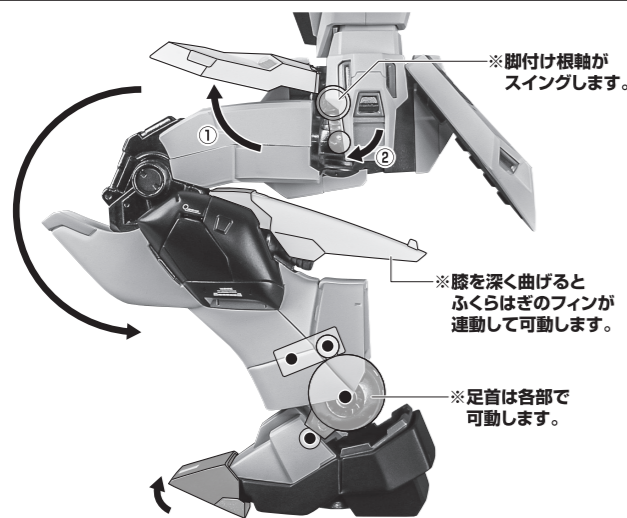

矢印一覧

ディスプレイサポートには別売りの魂STAGEを!⇒

https://tamashiiweb.com/special/t_stage/

■取扱説明書の画像と商品とは、多少異なりますのでご了承ください。

セット内容

■ 取扱説明書(本書)	1枚	■ ビーム・サーベル柄(背/腕)	各1個	■ ファンネルジョイント	6個
■ フィギュア本体	1体	■ ビーム・サーベル刃A/B/C/D/E	各1個	■ フィン・ファンネル用エフェクト	6個
■ 交換用手首	8個	■ シールド	1個	■ クリップ	1個
■ ビーム・ライフル	1個	■ フィン・ファンネル	6個	■ サポート支柱	1個
■ ニュー・ハイパー・バズーカ	1個	■ ファンネルサポート	1個	■ ディスプレイジョイント	1個
■ バックパック	1個	■ ファンネル基部	1個	■ 支柱(大/小)	各1個
		■ ファンネル支柱	6個	■ 台座	1個

■ 本体手首

■ 交換用手首(本体手首とつけかえることができます。)

本体の可動

ビーム・ライフル/ニュー・ハイパー・バズーカ

ビーム・サーベル

シールド