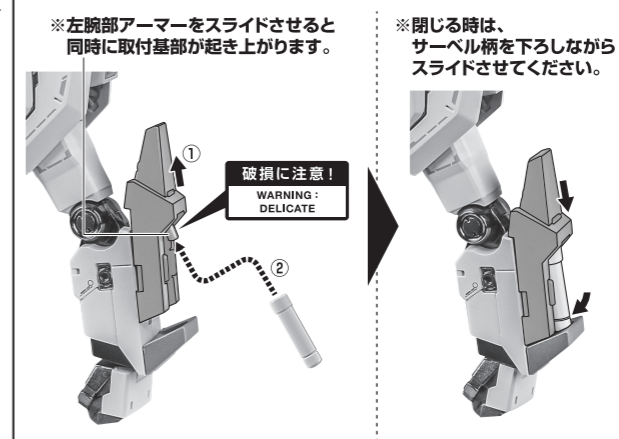

矢印一覧

ディスプレイサポートには別売りの魂STAGEを!⇒

https://tamashiiweb.com/special/t_stage/

■取扱説明書の画像と商品とは、多少異なりますのでご了承ください。

セット内容

■ 取扱説明書(本書)	1枚	■ ビーム・サーベル柄(背/腕)	各1個	■ ファンネルジョイント	6個
■ フィギュア本体	1体	■ ビーム・サーベル刃A/B/C/D/E	各1個	■ フィン・ファンネル用エフェクト	6個
■ 交換用手首	8個	■ シールド	1個	■ クリップ	1個
■ ビーム・ライフル	1個	■ フィン・ファンネル	6個	■ サポート支柱	1個
■ ニュー・ハイパー・バズーカ	1個	■ ファンネルサポート	1個	■ ディスプレイジョイント	1個
■ バックパック	1個	■ ファンネル基部	1個	■ 支柱(大/小)	各1個
		■ ファンネル支柱	6個	■ 台座	1個

■ 本体手首

■ 交換用手首(本体手首とつけかえることができます。)

本体の可動

ビーム・ライフル/ニュー・ハイパー・バズーカ

ビーム・サーベル

シールド