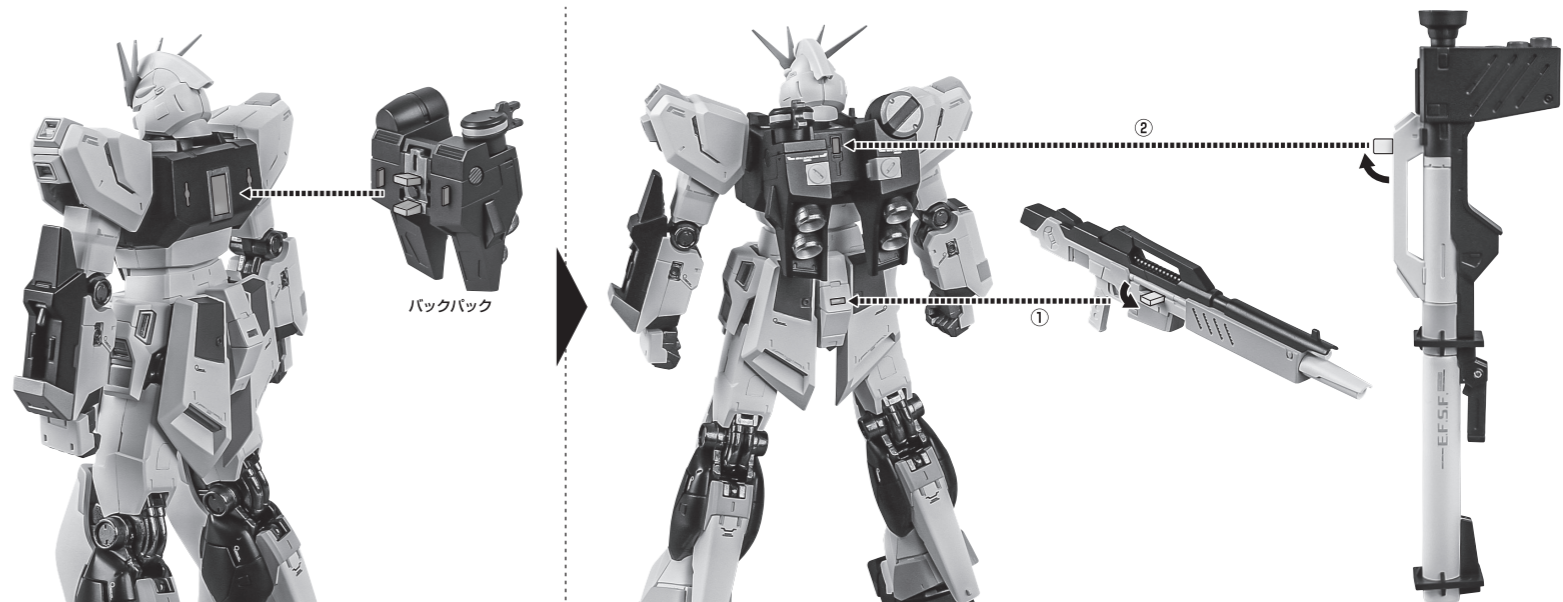

■ 本体手首

■ 交換用手首(本体手首とつけかえることができます。)

本体の可動

ビーム・ライフル/ニュー・ハイパー・バズーカ

ビーム・サーベル

シールド