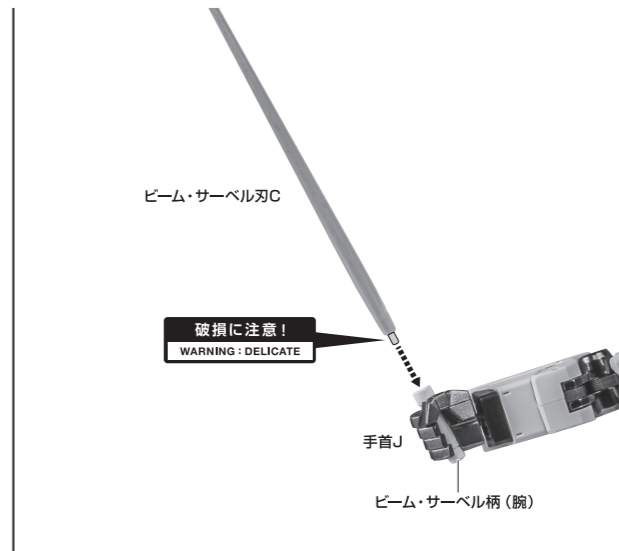

矢印一覧

ディスプレイサポートには別売りの魂STAGEを!⇒

https://tamashiiweb.com/special/t_stage/

■取扱説明書の画像と商品とは、多少異なりますのでご了承ください。

セット内容

■ 取扱説明書(本書)	1枚	■ ビーム・サーベル柄(背/腕)	各1個	■ ファンネルジョイント	6個
■ フィギュア本体	1体	■ ビーム・サーベル刃A/B/C/D/E	各1個	■ フィン・ファンネル用エフェクト	6個
■ 交換用手首	8個	■ シールド	1個	■ クリップ	1個
■ ビーム・ライフル	1個	■ フィン・ファンネル	6個	■ サポート支柱	1個
■ ニュー・ハイパー・バズーカ	1個	■ ファンネルサポート	1個	■ ディスプレイジョイント	1個
■ バックパック	1個	■ ファンネル基部	1個	■ 支柱(大/小)	各1個
		■ ファンネル支柱	6個	■ 台座	1個

■ 本体手首

■ 交換用手首(本体手首とつけかえることができます。)

本体の可動

ビーム・ライフル/ニュー・ハイパー・バズーカ

ビーム・サーベル

シールド