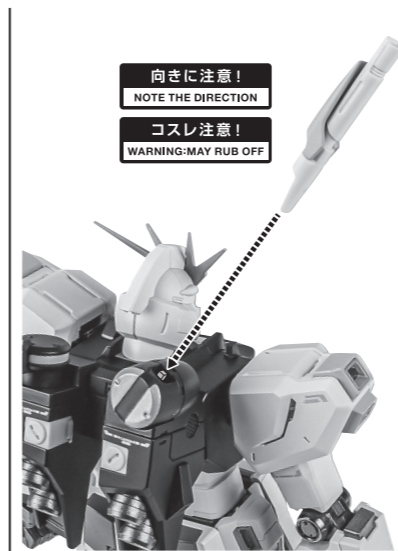

矢印一覧

ディスプレイサポートには別売りの魂STAGEを!⇒

https://tamashiiweb.com/special/t_stage/

■取扱説明書の画像と商品とは、多少異なりますのでご了承ください。

セット内容

■ 取扱説明書(本書)	1枚	■ ビーム・サーベル柄(背/腕)	各1個	■ ファンネルジョイント	6個
■ フィギュア本体	1体	■ ビーム・サーベル刃A/B/C/D/E	各1個	■ フィン・ファンネル用エフェクト	6個
■ 交換用手首	8個	■ シールド	1個	■ クリップ	1個
■ ビーム・ライフル	1個	■ フィン・ファンネル	6個	■ サポート支柱	1個
■ ニュー・ハイパー・バズーカ	1個	■ ファンネルサポート	1個	■ ディスプレイジョイント	1個
■ バックパック	1個	■ ファンネル基部	1個	■ 支柱(大/小)	各1個
		■ ファンネル支柱	6個	■ 台座	1個

■ 本体手首

■ 交換用手首(本体手首とつけかえることができます。)

本体の可動

ビーム・ライフル/ニュー・ハイパー・バズーカ

ビーム・サーベル

シールド