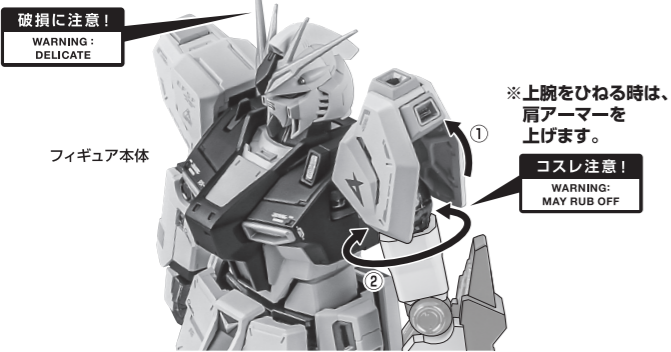

矢印一覧

ディスプレイサポートには別売りの魂STAGEを!⇒

https://tamashiiweb.com/special/t_stage/

■取扱説明書の画像と商品とは、多少異なりますのでご了承ください。

セット内容

■ 取扱説明書(本書)	1枚	■ ビーム・サーベル柄(背/腕)	各1個	■ ファンネルジョイント	6個
■ フィギュア本体	1体	■ ビーム・サーベル刃A/B/C/D/E	各1個	■ フィン・ファンネル用エフェクト	6個
■ 交換用手首	8個	■ シールド	1個	■ クリップ	1個
■ ビーム・ライフル	1個	■ フィン・ファンネル	6個	■ サポート支柱	1個
■ ニュー・ハイパー・バズーカ	1個	■ ファンネルサポート	1個	■ ディスプレイジョイント	1個
■ バックパック	1個	■ ファンネル基部	1個	■ 支柱(大/小)	各1個
		■ ファンネル支柱	6個	■ 台座	1個

■ 本体手首

■ 交換用手首(本体手首とつけかえることができます。)

本体の可動

ビーム・ライフル/ニュー・ハイパー・バズーカ

ビーム・サーベル

シールド