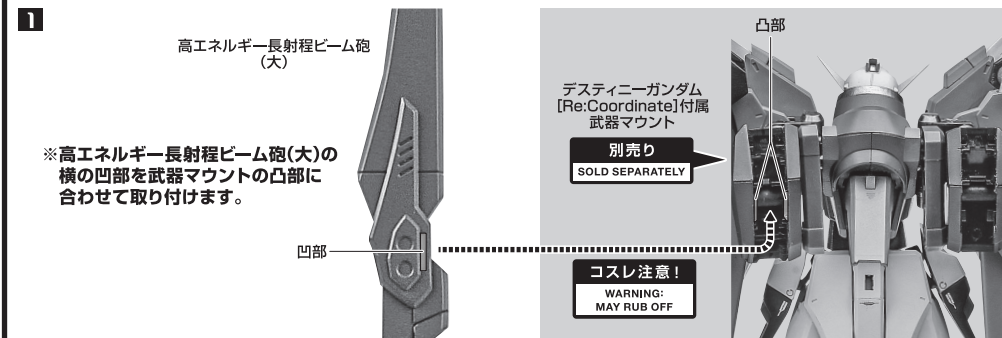

本体左腕

大型バルマフィオキーナ専用手首(左)

※ジョイントが外れた場合は、元のように付け直してください。

向きに注意!
NOTE THE DIRECTION
紛失注意!
DO NOT MISPLACE

アロンダイト

アロンダイト用エフェクト
破損に注意!
WARNING: DELICATE

手首D
手首C

高エネルギー長射程ビーム砲