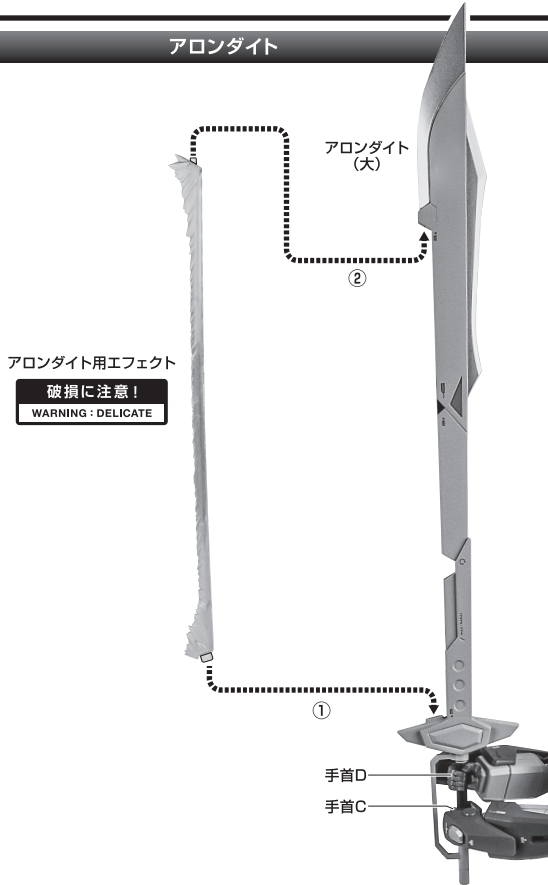

※本書の画像には従来品を使用しています。実際の商品とは、多少異なりますのでご了承ください。
※別売りの「METAL ROBOT魂 <SIDE MS> デスティニーガンダム [Re:Coordinate]」(別売り・受注終了)を使用します。
※上記商品の取扱説明書も合わせてご確認ください。

セット内容

- 取扱説明書(本書) 1枚
- 光の翼 2個
- サポートパーツ 2個
- 大型バルマフィオキーナ専用手首 左右各1個
- アロンダイト(大) 1個
- アロンダイト用エフェクト 1個
- 高エネルギー 1個
- 長射程ビーム砲(大) 1個
- ビームブーメラン 1個
- 回転エフェクト 2個
- 可動支柱 2個
- 支柱パーツ 1個

矢印一覧 / Arrow List

- ← 取り付けます。 Attachable
- ← 取り外します。 Removable
- ← 可動します。 Movable

■ 取扱説明書の画像と商品とは、多少異なりますのでご了承ください。

ディスプレイサポートには別売りの魂STAGEを!⇒ https://tamashiiweb.com/special/t_stage/

ビームブーメラン

※肩パーツを外し、ビームブーメラン回転エフェクトの凸部に肩パーツを取り付けます。

別売り
SOLD SEPARATELY
デスティニーガンダム [Re:Coordinate] 本体

※エフェクトの凹部に可動支柱を取り付けます。

可動支柱

選択して取付
CHOOSE AND ATTACH

デスティニーガンダム [Re:Coordinate] 付属台座
別売り
SOLD SEPARATELY

ビームブーメラン回転エフェクト
尖り注意!
WARNING: SHARP

バルマフィオキーナの再現

尖り注意!
WARNING: SHARP

本体左腕

大型バルマフィオキーナ専用手首(左)

※ジョイントが外れた場合は、元のように付け直してください。

向きに注意!
NOTE THE DIRECTION
紛失注意!
DO NOT MISPLACE

アロンダイト

アロンダイト用エフェクト
破損に注意!
WARNING: DELICATE

手首D
手首C

高エネルギー長射程ビーム砲