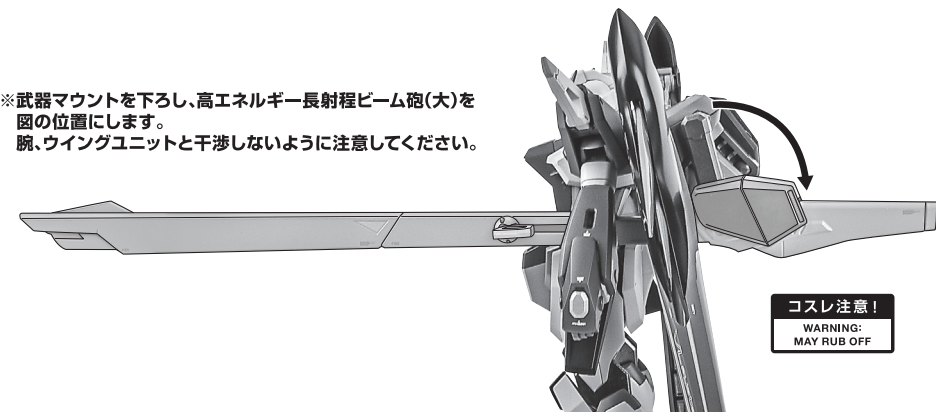

1

高エネルギー長射程ビーム砲(大)

※高エネルギー長射程ビーム砲(大)の横の凹部を武器マウントの凸部に合わせて取り付けます。

別売り
SOLD SEPARATELY

コスレ注意!
WARNING: MAY RUB OFF

2

※武器マウントを下ろし、高エネルギー長射程ビーム砲(大)を図の位置にします。腕、ウイングユニットと干渉しないように注意してください。

コスレ注意!
WARNING: MAY RUB OFF

3

※可動します。

※グリップを図のように持たせます。

手首E