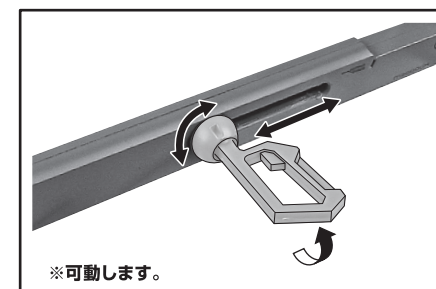

1

高エネルギー長射程ビーム砲(大)

※高エネルギー長射程ビーム砲(大)の横の凹部を武器マウントの凸部に合わせて取り付けます。

別売り
SOLD SEPARATELY

コスレ注意!
WARNING: MAY RUB OFF

2

※武器マウントを下ろし、高エネルギー長射程ビーム砲(大)を図の位置にします。腕、ウイングユニットと干渉しないように注意してください。

コスレ注意!
WARNING: MAY RUB OFF

3

※可動します。

※グリップを図のように持たせます。

手首E