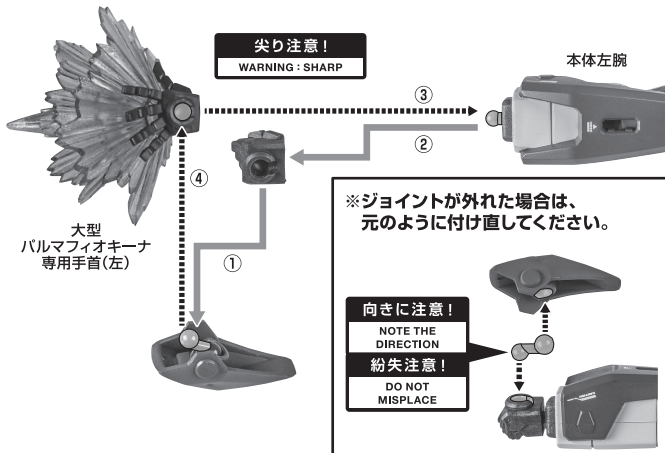

※本書の画像には従来品を使用しています。実際の商品とは、多少異なりますのでご了承ください。
※別売りの「METAL ROBOT魂 <SIDE MS> デスティニーガンダム [Re:Coordinate]」(別売り・受注終了)を使用します。
※上記商品の取扱説明書も合わせてご確認ください。

セット内容

- 取扱説明書(本書) 1枚
- 光の翼 2個
- サポートパーツ 2個
- 大型バルマフィオキーナ専用手首 左右各1個
- アロンダイト(大) 1個
- アロンダイト用エフェクト 1個
- 高エネルギー 1個
- 長射程ビーム砲(大) 1個
- ビームブーメラン 1個
- 回転エフェクト 2個
- 可動支柱 2個
- 支柱パーツ 1個

矢印一覧 / Arrow List

- ← 取り付けます。 Attachable
- ← 取り外します。 Removable
- ← 可動します。 Movable

■ 取扱説明書の画像と商品とは、多少異なりますのでご了承ください。

ディスプレイサポートには別売りの魂STAGEを!⇒ https://tamashiiweb.com/special/t_stage/

ビームブーメラン

※肩パーツを外し、ビームブーメラン回転エフェクトの凸部に肩パーツを取り付けます。

別売り
SOLD SEPARATELY
デスティニーガンダム [Re:Coordinate] 本体

※エフェクトの凹部に可動支柱を取り付けます。

可動支柱

選択して取付
CHOOSE AND ATTACH

デスティニーガンダム [Re:Coordinate] 付属台座
別売り
SOLD SEPARATELY

ビームブーメラン回転エフェクト
尖り注意!
WARNING: SHARP

バルマフィオキーナの再現

尖り注意!
WARNING: SHARP

本体左腕

大型バルマフィオキーナ専用手首(左)

※ジョイントが外れた場合は、元のように付け直してください。

向きに注意!
NOTE THE DIRECTION
紛失注意!
DO NOT MISPLACE

アロンダイト

アロンダイト用エフェクト
破損に注意!
WARNING: DELICATE

手首D
手首C

高エネルギー長射程ビーム砲