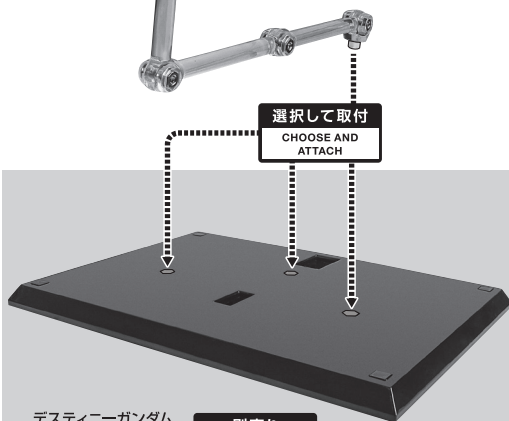

※本書の画像には従来品を使用しています。実際の商品とは、多少異なりますのでご了承ください。
※別売りの「METAL ROBOT魂 <SIDE MS> デスティニーガンダム [Re:Coordinate]」(別売り・受注終了)を使用します。
※上記商品の取扱説明書も合わせてご確認ください。

セット内容

- 取扱説明書(本書) 1枚
- 光の翼 2個
- サポートパーツ 2個
- 大型バルマフィオキーナ専用手首 左右各1個
- アロンダイト(大) 1個
- アロンダイト用エフェクト 1個
- 高エネルギー 1個
- 長射程ビーム砲(大) 1個
- ビームブーメラン 1個
- 回転エフェクト 2個
- 可動支柱 2個
- 支柱パーツ 1個

矢印一覧 / Arrow List

- ← 取り付けます。 Attachable
- ← 取り外します。 Removable
- ← 可動します。 Movable

■ 取扱説明書の画像と商品とは、多少異なりますのでご了承ください。

ディスプレイサポートには別売りの魂STAGEを!⇒ https://tamashiiweb.com/special/t_stage/

ビームブーメラン

※肩パーツを外し、ビームブーメラン回転エフェクトの凸部に肩パーツを取り付けます。

別売り
SOLD SEPARATELY
デスティニーガンダム [Re:Coordinate] 本体

※エフェクトの凹部に可動支柱を取り付けます。

可動支柱

選択して取付
CHOOSE AND ATTACH

デスティニーガンダム [Re:Coordinate] 付属台座
別売り
SOLD SEPARATELY

ビームブーメラン回転エフェクト
尖り注意!
WARNING: SHARP

バルマフィオキーナの再現

尖り注意!
WARNING: SHARP