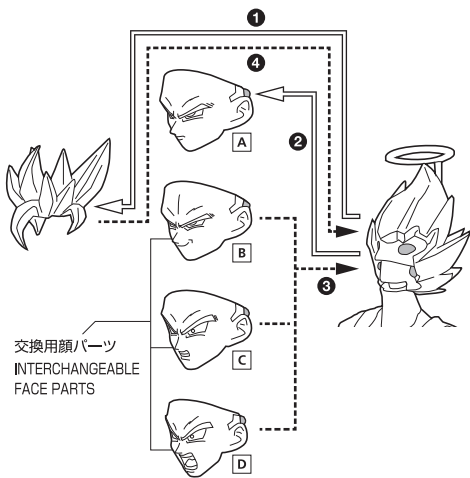

スーパーサイヤ人2孫悟空  
取扱説明書

©バードスタジオ/集英社・東映アニメーション

セット内容

- フィギュア本体 ..... 1体
- 交換用手首 ..... 8個
- 交換用顔パーツ ..... 3個
- スパークパーツ (①~④) ..... 各1個
- エフェクトパーツ ..... 1個

SET CONTENTS

- FIGURE ..... 1
- INTERCHANGEABLE HAND PARTS ..... 8
- INTERCHANGEABLE FACE PARTS ..... 3
- SPARK PARTS (①~④) ..... 1 EACH
- EFFECT PART ..... 1

※画像と商品は多少異なりますのでご了承下さい。  
/ PRODUCT MAY DIFFER FROM ILLUSTRATION.

ディスプレイサポートには別売りの魂STAGEを!→

[https://tamashiweb.com/special/t\\_stage/](https://tamashiweb.com/special/t_stage/)

矢印一覧 / ARROW LIST

←→ 取り付けます / ATTACHABLE

← 取り外します / REMOVABLE

← 可動します / MOVABLE

交換用顔パーツの取り付け方 / FACE ASSEMBLY

輪 / HALO

※ 外れた時は付け直してください。  
※ IF IT COMES OFF, PLEASE REATTACH IT.

輪 / HALO  
破損に注意!  
WARNING: DELICATE

交換用手首の取り付け方 / HAND ASSEMBLY

スパークパーツ&エフェクトパーツ  
SPARK PARTS & EFFECT PART

※位置を変えて取り付けすることができます。 / ※Can be installed in different positions.

尖り注意!  
WARNING: SHARP

破損に注意!  
WARNING: DELICATE

注意 お買い上げのお客様へ 必ずお読みください。

- 本商品の対象年齢は15才以上です。対象年齢未満のお子様には絶対に与えないでください。
  - 小さな部品がありますので、小さなお子様が悪く飲み込まないように注意してください。窒息などの危険があります。
  - 尖った部分や鋭い部分がありますので、取扱や保管場所に注意してください。思わぬケガをするおそれがあります。
- <使用上の注意>
- 本商品は精密に作られています。無理な力を加えたり、落としたりすると破損するおそれがあります。
  - 本商品を樹脂製のソファやシート、タイルなどの上に置かないでください。長時間接触していると色が移る場合があります。