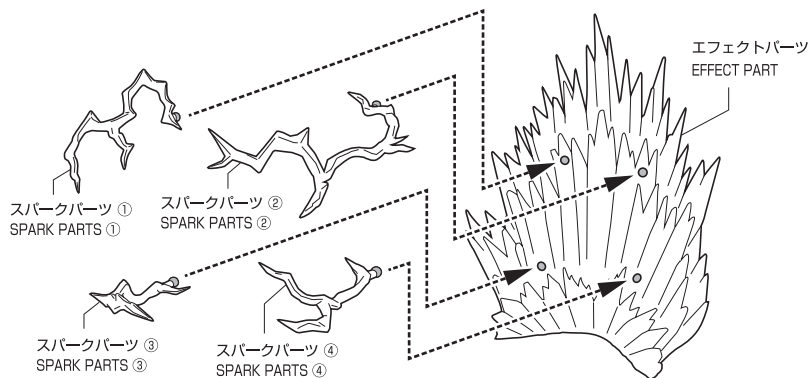

スーパーサイヤ人2孫悟空  
取扱説明書

©バードスタジオ/集英社・東映アニメーション

セット内容

- フィギュア本体 ..... 1体
- 交換用手首 ..... 8個
- 交換用顔パーツ ..... 3個
- スパークパーツ (①~④) ..... 各1個
- エフェクトパーツ ..... 1個

SET CONTENTS

- FIGURE ..... 1
- INTERCHANGEABLE HAND PARTS ..... 8
- INTERCHANGEABLE FACE PARTS ..... 3
- SPARK PARTS (①~④) ..... 1 EACH
- EFFECT PART ..... 1

← 取り外します / REMOVABLE

← 可動します / MOVABLE

交換用顔パーツの取り付け方 / FACE ASSEMBLY

輪 / HALO

※ 外れた時は付け直してください。  
※ IF IT COMES OFF, PLEASE REATTACH IT.

輪 / HALO  
破損に注意!  
WARNING: DELICATE

交換用手首の取り付け方 / HAND ASSEMBLY

スパークパーツ&エフェクトパーツ  
SPARK PARTS & EFFECT PART

※位置を変えて取り付けすることができます。 / ※Can be installed in different positions.

尖り注意!  
WARNING: SHARP

破損に注意!  
WARNING: DELICATE

注意 お買い上げのお客様へ 必ずお読みください。

- 本商品の対象年齢は15才以上です。対象年齢未満のお子様には絶対に与えないでください。
  - 小さな部品がありますので、小さなお子様が悪く飲み込まないように注意してください。窒息などの危険があります。
  - 尖った部分や鋭い部分がありますので、取扱や保管場所に注意してください。思わぬケガをするおそれがあります。
- <使用上の注意>
- 本商品は精密に作られています。無理な力を加えたり、落としたりすると破損するおそれがあります。
  - 本商品を樹脂製のソファやシート、タイルなどの上に置かないでください。長時間接触していると色が移る場合があります。