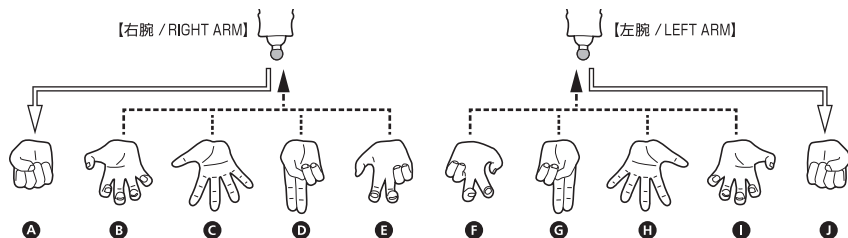

スーパーサイヤ人2孫悟空  
取扱説明書

©バードスタジオ/集英社・東映アニメーション

セット内容

- フィギュア本体 ..... 1体
- 交換用手首 ..... 8個
- 交換用顔パーツ ..... 3個
- スパークパーツ (①~④) ..... 各1個
- エフェクトパーツ ..... 1個

SET CONTENTS

- FIGURE ..... 1
- INTERCHANGEABLE HAND PARTS ..... 8
- INTERCHANGEABLE FACE PARTS ..... 3
- SPARK PARTS (①~④) ..... 1 EACH
- EFFECT PART ..... 1

← 取り外します / REMOVABLE

← 可動します / MOVABLE

交換用顔パーツの取り付け方 / FACE ASSEMBLY

輪 / HALO

※ 外れた時は付け直してください。  
※ IF IT COMES OFF, PLEASE REATTACH IT.

輪 / HALO  
破損に注意!  
WARNING: DELICATE

交換用手首の取り付け方 / HAND ASSEMBLY

スパークパーツ&エフェクトパーツ  
SPARK PARTS & EFFECT PART

※位置を変えて取り付けすることができます。 / ※Can be installed in different positions.

尖り注意!  
WARNING: SHARP

破損に注意!  
WARNING: DELICATE

注意 お買い上げのお客様へ 必ずお読みください。

- 本商品の対象年齢は15才以上です。対象年齢未満のお子様には絶対に与えないでください。
  - 小さな部品がありますので、小さなお子様が悪く飲み込まないように注意してください。窒息などの危険があります。
  - 尖った部分や鋭い部分がありますので、取扱や保管場所に注意してください。思わぬケガをするおそれがあります。
- <使用上の注意>
- 本商品は精密に作られています。無理な力を加えたり、落としたりすると破損するおそれがあります。
  - 本商品を樹脂製のソファやシート、タイルなどの上に置かないでください。長時間接触していると色が移る場合があります。