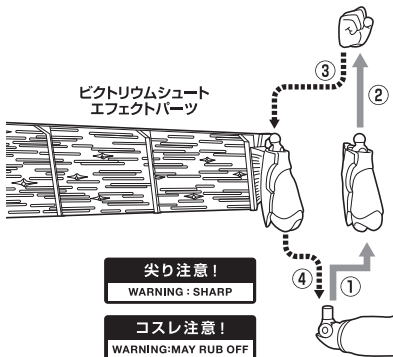

カラータイマーの交換

※ツメカケがあります。

フィギュア
本体

紛失注意!
DO NOT
MISPLACE

破損に注意!
WARNING:
DELICATE

交換用
カラータイマー
(赤)

ビクトリウムシュートエフェクトパーツ

※重さがあるので、
別売りの魂STAGEなどで支えてください。

尖り注意!
WARNING: SHARP

コソレ注意!
WARNING: MAY RUB OFF