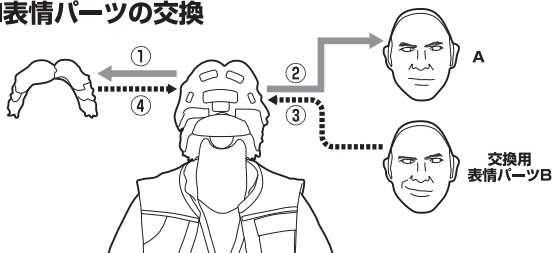

セット内容 ※画像と商品とは多少異なりますのでご了承ください。

- 取扱説明書(本書).....1枚
- フィギュア本体.....1体
- 交換用手首.....5個
- 交換用表情パーツ.....1個
- プラスター.....1個
- 交換用ホルスター.....1個

■ 本体手首

■ 交換用手首(本体手首とつかけ換えることができます。)

※武器などを長時間持たせたままにしたり、こすったりすると色がる恐れがあります。

<注意> 本商品は全体に彩色を施しております。組み立て～操作の際にキスがつく恐れがありますので取扱には十分注意してください。

矢印一覧
Arrow List

← 取り付けます。
Attachable

← 取り外します。
Removable

ディスプレイサポートには別売りの魂STAGEを!⇒

https://tamashiweb.com/special/t_stage/

■ プラスターの持たせ方

■ 表情パーツの交換