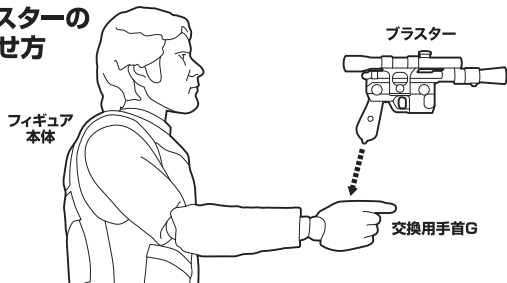

セット内容 ※画像と商品とは多少異なりますのでご了承ください。

- 取扱説明書(本書).....1枚
- フィギュア本体.....1体
- 交換用手首.....5個
- 交換用表情パーツ.....1個
- プラスター.....1個
- 交換用ホルスター.....1個

■ 本体手首

■ 交換用手首(本体手首とつかけ換えることができます。)

※武器などを長時間持たせたままにしたり、こすったりすると色がる恐れがあります。

<注意> 本商品は全体に彩色を施しております。組み立て～操作の際にキスがつく恐れがありますので取扱には十分注意してください。

矢印一覧
Arrow List

← 取り付けます。
Attachable

← 取り外します。
Removable

ディスプレイサポートには別売りの魂STAGEを!⇒

https://tamashiweb.com/special/t_stage/

■ プラスターの持たせ方

■ 表情パーツの交換