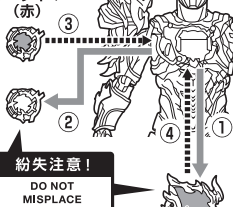

### カラータイマーの交換

**向きに注意!**  
NOTE THE DIRECTION

交換用  
カラータイマー  
(赤)

**紛失注意!**  
DO NOT  
MISPLACE

※内側のパーツが  
外れた時は、  
元のように付け直して  
ください。