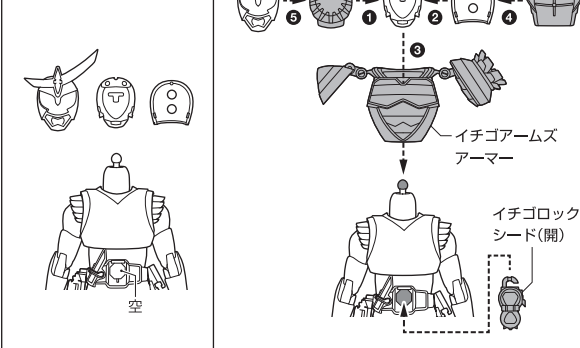

SH Figuarts

KAMEN RIDER GAIM ARMS CHANGE SET

(PINE ARMS & ICHIGO ARMS)

©石森プロ・東映

仮面ライダー鎧武 アームズチェンジセット (バインアームズ&イチゴアームズ)

セット内容

※画像と商品は多少異なりますのでご了承ください。

- | | |
|--------------------------|--------------------------|
| ●イチゴクナイ 2個 | ●交換用バイン複眼(広・狭) 各1個 |
| ●バインアイアン 1個 | ●バインアームズ頭部 1個 |
| ●交換用イチゴ複眼(広・狭) 各1個 | ●バインアームズアーマー 1個 |
| ●イチゴアームズ頭部 1個 | ●バインロックシード(開) 1個 |
| ●イチゴアームズアーマー 1個 | |
| ●イチゴロックシード(開) 1個 | |

TAMASHII NATIONS STORE

More Details at
tamashiiweb.com/store/

矢印一覧 / ARROW LIST	←--- 取り付けます / ATTACHABLE
← 取り外します / REMOVABLE	← 可動します / MOVABLE

ディスプレイサポートには別売りの魂STAGEを!⇒

https://tamashiiweb.com/special/t_stage/

<注意> 本商品は全体に彩色を施しております。組み立て〜操作の際にキズがつくおそれがありますので取扱には十分注意してください。

武器の持たせ方

「SHF(真骨彫)仮面ライダー鎧武 オレンジアームズ」「SHF(真骨彫)仮面ライダーバロン パナナアームズ」(別売り)に付属する手首で持たせることができます。

武器の組み立て方

※「SHF(真骨彫)仮面ライダー鎧武 オレンジアームズ」(別売り)に付属。

仮面ライダー鎧武 オレンジアームズ イチゴアームズ / バインアームズへのアームズチェンジ

「SHF(真骨彫)仮面ライダー鎧武 オレンジアームズ」(別売り)の取説を参考に、この状態までばらしてください。

※アーマー等のパーツが外れた時は付け直してください。
コスト注意! WARNING: MAY RUB OFF
破損に注意! WARNING: DELICATE

仮面ライダーバロン パナナアームズ イチゴアームズ / バインアームズへのアームズチェンジ

「SHF(真骨彫)仮面ライダーバロン パナナアームズ」(別売り)の取説を参考に、この状態までばらしてください。