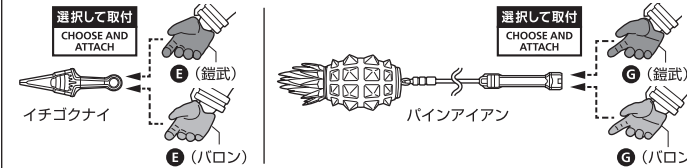

TAMASHII NATIONS STORE

More Details at
tamashiiweb.com/store/

矢印一覧 / ARROW LIST	←--- 取り付けます / ATTACHABLE
← 取り外します / REMOVABLE	← 可動します / MOVABLE

ディスプレイサポートには別売りの魂STAGEを!⇒

https://tamashiiweb.com/special/t_stage/

<注意> 本商品は全体に彩色を施しております。組み立て〜操作の際にキズがつくおそれがありますので取扱には十分注意してください。

武器の持たせ方

「SHF(真骨彫)仮面ライダー鎧武 オレンジアームズ」「SHF(真骨彫)仮面ライダーバロン パナナアームズ」(別売り)に付属する手首で持たせることができます。

武器の組み立て方

※「SHF(真骨彫)仮面ライダー鎧武 オレンジアームズ」(別売り)に付属。

仮面ライダー鎧武 オレンジアームズ イチゴアームズ / バインアームズへのアームズチェンジ