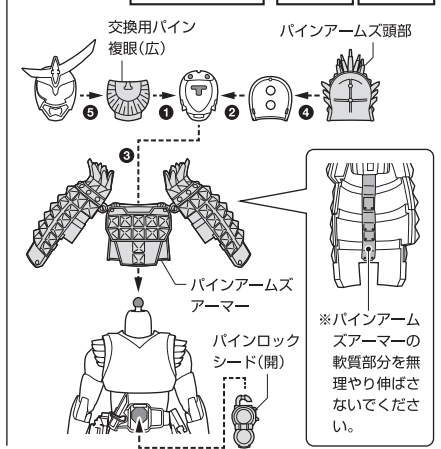

SH Figuarts

KAMEN RIDER GAIM ARMS CHANGE SET

(PINE ARMS & ICHIGO ARMS)

©石森プロ・東映

仮面ライダー鎧武 アームズチェンジセット (バインアームズ&イチゴアームズ)

セット内容

※画像と商品は多少異なりますのでご了承ください。

- | | |
|--------------------------|--------------------------|
| ●イチゴクナイ 2個 | ●交換用バイン複眼(広・狭) 各1個 |
| ●バインアイアン 1個 | ●バインアームズ頭部 1個 |
| ●交換用イチゴ複眼(広・狭) 各1個 | ●バインアームズアーマー 1個 |
| ●イチゴアームズ頭部 1個 | ●バインロックシード(開) 1個 |
| ●イチゴアームズアーマー 1個 | |
| ●イチゴロックシード(開) 1個 | |

TAMASHII NATIONS STORE

More Details at
tamashiiweb.com/store/

矢印一覧 / ARROW LIST	←--- 取り付けます / ATTACHABLE
← 取り外します / REMOVABLE	← 可動します / MOVABLE

ディスプレイサポートには別売りの魂STAGEを!⇒

https://tamashiiweb.com/special/t_stage/

<注意> 本商品は全体に彩色を施しております。組み立て〜操作の際にキズがつくおそれがありますので取扱には十分注意してください。

武器の持たせ方

「SHF(真骨彫)仮面ライダー鎧武 オレンジアームズ」「SHF(真骨彫)仮面ライダーバロン パナナアームズ」(別売り)に付属する手首で持たせることができます。

武器の組み立て方

※「SHF(真骨彫)仮面ライダー鎧武 オレンジアームズ」(別売り)に付属。

仮面ライダー鎧武 オレンジアームズ イチゴアームズ / バインアームズへのアームズチェンジ

「SHF(真骨彫)仮面ライダー鎧武 オレンジアームズ」(別売り)の取説を参考に、この状態までばらしてください。

※アーマー等のパーツが外れた時は付け直してください。
コスト注意! WARNING: MAY RUB OFF
破損に注意! WARNING: DELICATE

仮面ライダーバロン パナナアームズ イチゴアームズ / バインアームズへのアームズチェンジ

「SHF(真骨彫)仮面ライダーバロン パナナアームズ」(別売り)の取説を参考に、この状態までばらしてください。