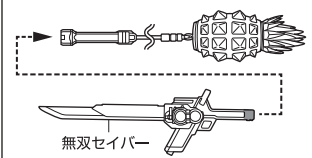

SH Figuarts

KAMEN RIDER GAIM ARMS CHANGE SET

(PINE ARMS & ICHIGO ARMS)

©石森プロ・東映

仮面ライダー鎧武 アームズチェンジセット (バインアームズ&イチゴアームズ)

セット内容

※画像と商品は多少異なりますのでご了承ください。

- | | |
|--------------------------|--------------------------|
| ●イチゴクナイ 2個 | ●交換用バイン複眼(広・狭) 各1個 |
| ●バインアイアン 1個 | ●バインアームズ頭部 1個 |
| ●交換用イチゴ複眼(広・狭) 各1個 | ●バインアームズアーマー 1個 |
| ●イチゴアームズ頭部 1個 | ●バインロックシード(開) 1個 |
| ●イチゴアームズアーマー 1個 | |
| ●イチゴロックシード(開) 1個 | |

TAMASHII NATIONS STORE

More Details at
tamashiiweb.com/store/

矢印一覧 / ARROW LIST	←--- 取り付けます / ATTACHABLE
← 取り外します / REMOVABLE	← 可動します / MOVABLE

ディスプレイサポートには別売りの魂STAGEを!⇒

https://tamashiiweb.com/special/t_stage/

<注意> 本商品は全体に彩色を施しております。組み立て〜操作の際にキズがつくおそれがありますので取扱には十分注意してください。

武器の持たせ方

「SHF(真骨彫)仮面ライダー鎧武 オレンジアームズ」「SHF(真骨彫)仮面ライダーバロン パナナアームズ」(別売り)に付属する手首で持たせることができます。

武器の組み立て方

※「SHF(真骨彫)仮面ライダー鎧武 オレンジアームズ」(別売り)に付属。

仮面ライダー鎧武 オレンジアームズ イチゴアームズ / バインアームズへのアームズチェンジ