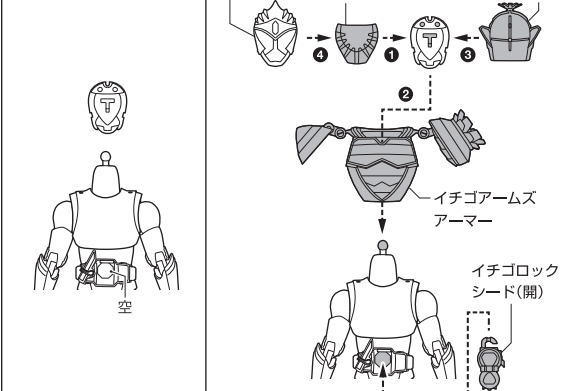

SH Figuarts

KAMEN RIDER GAIM ARMS CHANGE SET

(PINE ARMS & ICHIGO ARMS)

©石森プロ・東映

仮面ライダー鎧武 アームズチェンジセット (バインアームズ&イチゴアームズ)

セット内容

※画像と商品は多少異なりますのでご了承ください。

- | | |
|--------------------------|--------------------------|
| ●イチゴクナイ 2個 | ●交換用バイン複眼(広・狭) 各1個 |
| ●バインアイアン 1個 | ●バインアームズ頭部 1個 |
| ●交換用イチゴ複眼(広・狭) 各1個 | ●バインアームズアーマー 1個 |
| ●イチゴアームズ頭部 1個 | ●バインロックシード(開) 1個 |
| ●イチゴアームズアーマー 1個 | |
| ●イチゴロックシード(開) 1個 | |

「SHF(真骨彫)仮面ライダー鎧武 オレンジアームズ」(別売り)の取説を参考に、この状態までばらしてください。

※アーマー等のパーツが外れた時は付け直してください。
コスト注意! WARNING: MAY RUB OFF
破損に注意! WARNING: DELICATE

仮面ライダーバロン パナナアームズ イチゴアームズ / バインアームズへのアームズチェンジ

「SHF(真骨彫)仮面ライダーバロン パナナアームズ」(別売り)の取説を参考に、この状態までばらしてください。