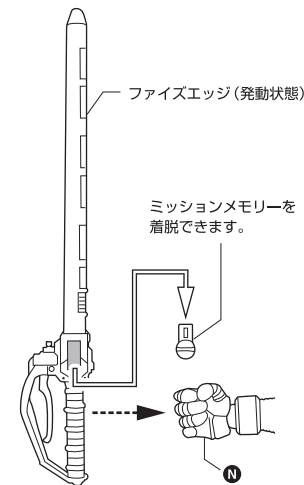

※画像と商品は多少異なりますのでご了承下さい。

●フィギュア本体	1体	●ファイズポインター キックモード	1個
●交換用手首パーツ	12個		
●ファイズエッジ (発動状態)	1個		

矢印一覧 / ARROW LIST

←--- 取り付けます / ATTACHABLE

ディスプレイサポートには別売りの魂STAGEを!→

← 取り外します / REMOVABLE

← 可動します / MOVABLE

https://tamashiiweb.com/special/t_stage/

<注意> 本商品は全体に彩色を施しております。組み立て〜操作の際にキズがつくおそれがありますので取扱には十分注意してください。

肩アーマー

変形注意! WARNING: DEFORM

軟質素材のため、曲がりぐせが付くことがあります。

※肩アーマーの付け根が変形した際は、肩アーマーをフルメタルラングでおさえた状態でしばらく置いてみてください。

本体手首パーツ

交換用手首パーツ

(本体手首とつけかえることができます。)

※パーツを持たせたままにすると色が移るおそれがあります。

ファイズエッジ (発動状態)

ファイズポインター
キックモードの装着

ファイズドライバー