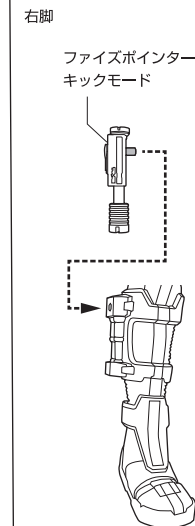

※画像と商品は多少異なりますのでご了承下さい。

●フィギュア本体	1体	●ファイズポインター キックモード	1個
●交換用手首パーツ	12個		
●ファイズエッジ (発動状態)	1個		

矢印一覧 / ARROW LIST

←--- 取り付けます / ATTACHABLE

ディスプレイサポートには別売りの魂STAGEを!→

← 取り外します / REMOVABLE

← 可動します / MOVABLE

https://tamashiiweb.com/special/t_stage/

<注意> 本商品は全体に彩色を施しております。組み立て〜操作の際にキズがつくおそれがありますので取扱には十分注意してください。

肩アーマー

変形注意! WARNING: DEFORM

軟質素材のため、曲がりぐせが付くことがあります。

※肩アーマーの付け根が変形した際は、肩アーマーをフルメタルラングでおさえた状態でしばらく置いてみてください。

本体手首パーツ

交換用手首パーツ

(本体手首とつけかえることができます。)

※パーツを持たせたままにすると色が移るおそれがあります。

ファイズエッジ (発動状態)

ファイズポインター
キックモードの装着

ファイズドライバー