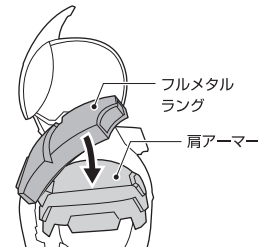

MASKED RIDER FAIZ

AXEL FORM

⚠ 注意 お買い上げのお客様へ 必ずお読みください。

1. ●本商品の対象年齢は15才以上です。対象年齢未満のお子様には絶対に与えないでください。
   - ●小さな部品がありますので、小さなお子様誤って飲み込まないように注意してください。窒息などの危険があります。
   - ●尖った部分や鋭い部分がありますので、取扱や保管場所に注意してください。思わぬケガをするおそれがあります。
2. <使用上の注意>
3. ●本商品は精密に作られています。無理な力を加えたり、落としたりすると破損するおそれがあります。
   - ●本商品を樹脂製のソファやシート、タイルなどの上に置かないでください。長時間接触していると色が移る場合があります。

TAMASHII NATIONS STORE

More Details at
tamashiiweb.com/store/

SH Figuarts®

©石森プロ・東映

仮面ライダーファイズ アクセルフォーム

MASKED RIDER FAIZ

AXEL FORM

セット内容

※画像と商品は多少異なりますのでご了承下さい。

●フィギュア本体	1体	●ファイズポインター キックモード	1個
●交換用手首パーツ	12個		
●ファイズエッジ (発動状態)	1個		

矢印一覧 / ARROW LIST

←--- 取り付けます / ATTACHABLE

ディスプレイサポートには別売りの魂STAGEを!→

← 取り外します / REMOVABLE

← 可動します / MOVABLE

<https://tamashiiweb.com/special/t_stage/>

<注意> 本商品は全体に彩色を施しております。組み立て〜操作の際にキズがつくおそれがありますので取扱には十分注意してください。

肩アーマー

変形注意! WARNING: DEFORM

軟質素材のため、曲がりぐせが付くことがあります。

※肩アーマーの付け根が変形した際は、肩アーマーをフルメタルラングでおさえた状態でしばらく置いてみてください。