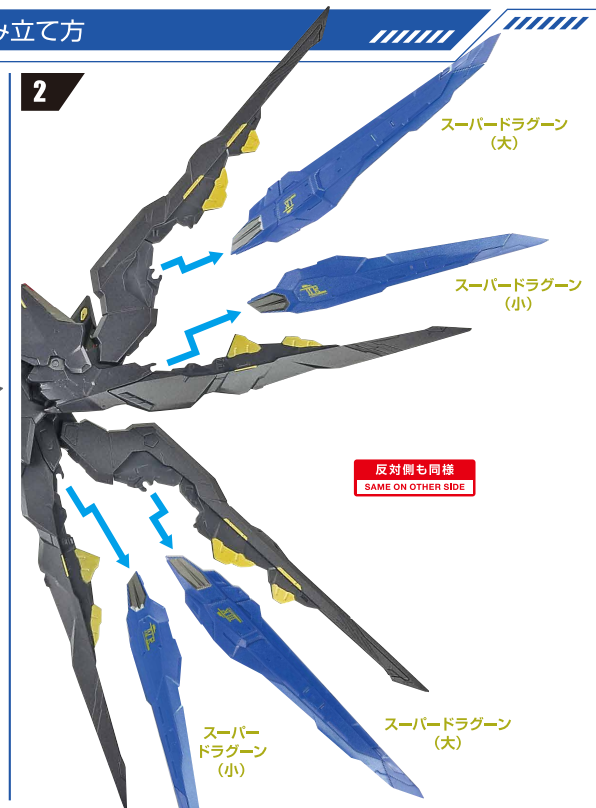

取扱説明書

STRIKE FREEDOM GUNDAM WING OF LIGHT OPTION SET [Re:PACKAGE]

メタルビルド ストライクフリーダムガンダム 光の翼オプションセット [Re:PACKAGE]

セット内容

■ 取扱説明書(本書)	1枚
■ 光の翼(大)	2個
■ 光の翼(小)	2個
■ 翼支柱A	1個
■ 翼支柱B	1個
■ 翼支柱C	1個
■ ドラグーン用支柱	4個
■ ドラグーン小用ジョイント	6個(※2個は予備)
■ ドラグーン大用ジョイント	6個(※2個は予備)
■ 接続パーツ(短)	8個
■ 接続パーツ(長)	8個

光の翼の組み立て方

1

別売り
SOLD SEPARATELY

ストライクフリーダムガンダム
本体

※バックパックを外し、
ウイングを展開した状態から
始めます。

2

スーパードラグーン
(大)

スーパードラグーン
(小)

反対側も同様
SAME ON OTHER SIDE

スーパードラグーン
(小)

スーパードラグーン
(大)

3

光の翼(大)

※画像のようになります。

尖り注意!
WARNING - SHARP
破損に注意!
WARNING - DELICATE

反対側も同様
SAME ON OTHER SIDE