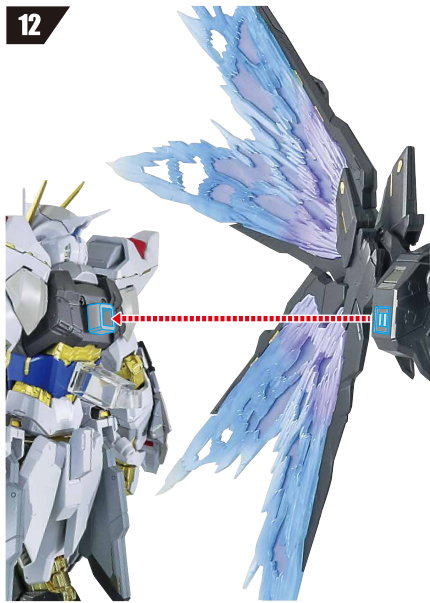

向きに注意!
NOTE THE DIRECTION

反対側も同様
SAME ON OTHER SIDE

ドラグーン用支柱

ドラグーン用支柱

※前から見た画像

9

翼支柱A

10

支柱

別売り
SOLD SEPARATELY

専用台座

11

※レールのミゾが見えるまで伸ばし、固定します。

②

③

①

ミゾ

12

13

14

15

16

〈完成〉

※ドラグーンを浮遊状態で飾らない場合は、**8**でドラグーン用支柱を取り付けずに組み立ててください。