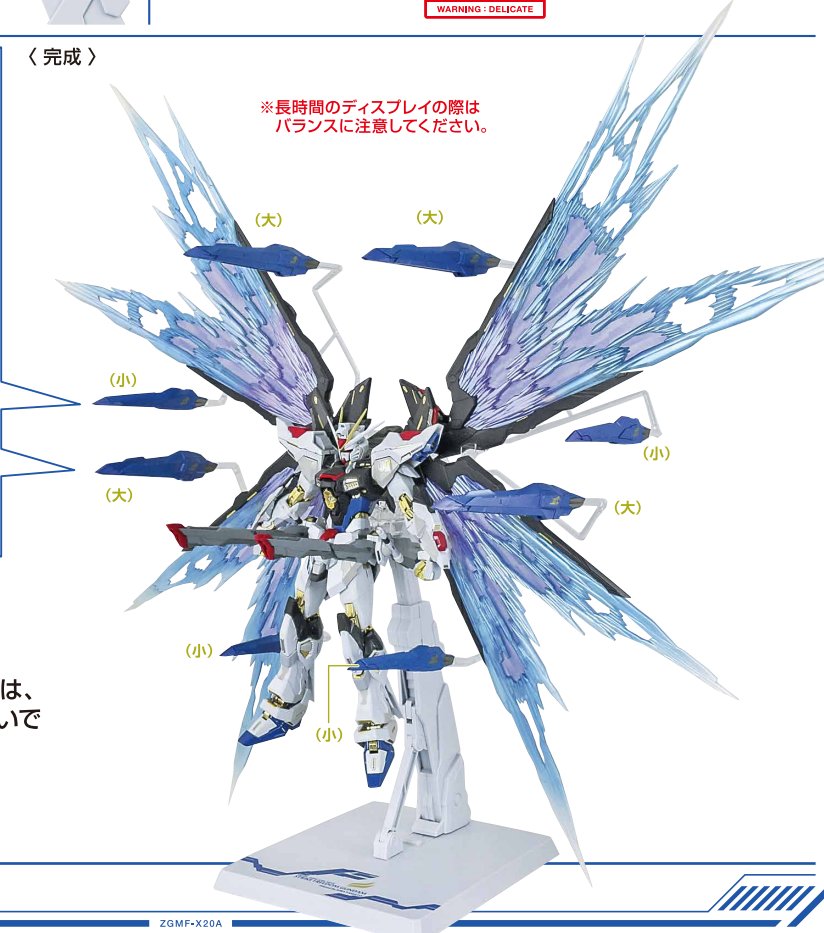

ミゾ

12

13

14

15

16

〈完成〉

※ドラグーンを浮遊状態で飾らない場合は、**8**でドラグーン用支柱を取り付けずに組み立ててください。