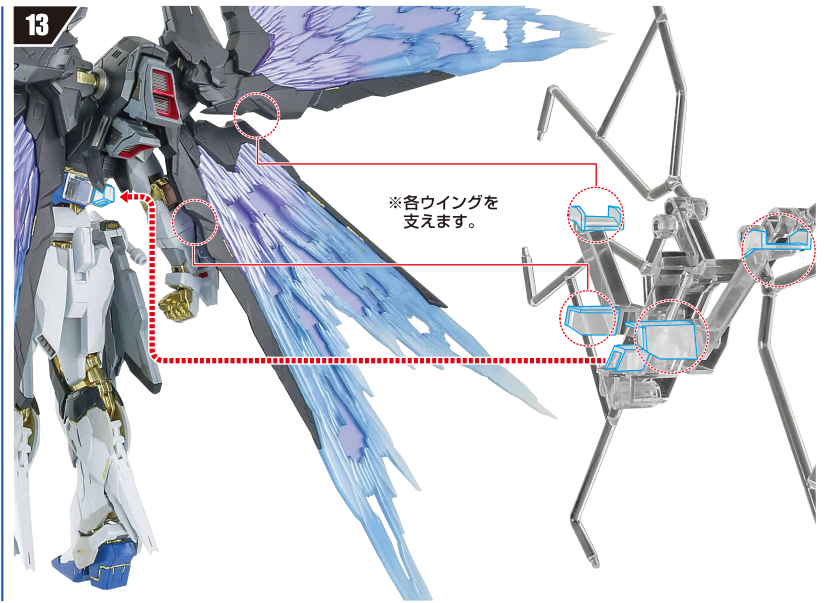

向きに注意!
NOTE THE DIRECTION

反対側も同様
SAME ON OTHER SIDE

ドラグーン用支柱

ドラグーン用支柱

※前から見た画像

9

翼支柱A

10

支柱

別売り
SOLD SEPARATELY

専用台座

11

※レールのミゾが見えるまで伸ばし、固定します。

②

③

①

ミゾ

12

13

14

15

16

〈完成〉

※ドラグーンを浮遊状態で飾らない場合は、**8**でドラグーン用支柱を取り付けずに組み立ててください。