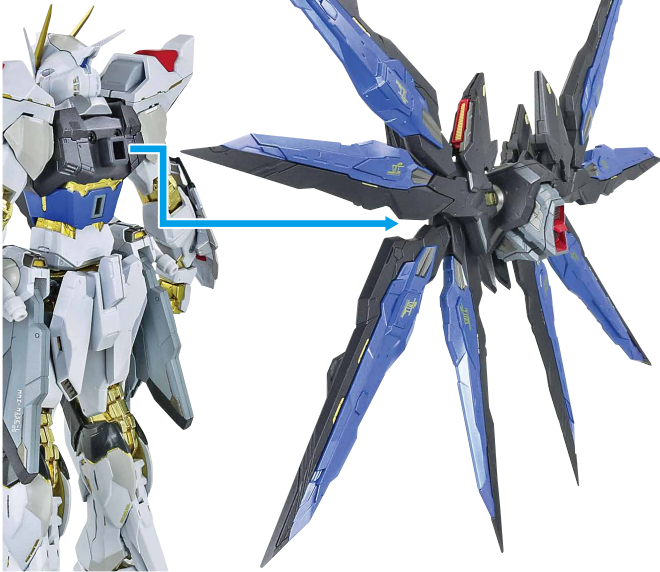

光の翼の組み立て方

1

別売り
SOLD SEPARATELY

ストライクフリーダムガンダム
本体

※バックパックを外し、
ウイングを展開した状態から
始めます。

2

スーパードラグーン
(大)

スーパードラグーン
(小)