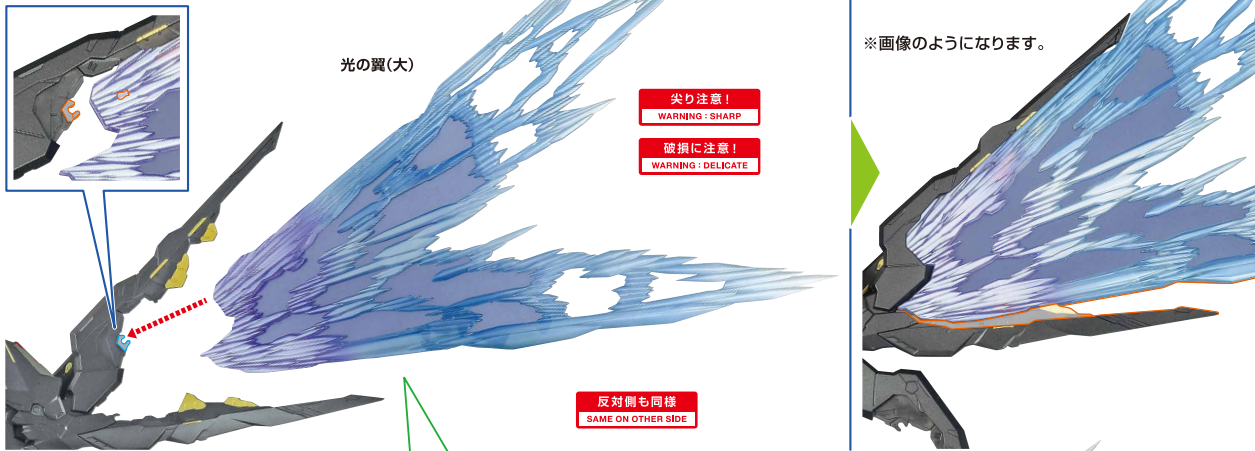

光の翼の組み立て方

1

別売り
SOLD SEPARATELY

ストライクフリーダムガンダム
本体

※バックパックを外し、
ウイングを展開した状態から
始めます。

2

スーパードラグーン
(大)

スーパードラグーン
(小)

反対側も同様
SAME ON OTHER SIDE

スーパードラグーン
(小)

スーパードラグーン
(大)

3

光の翼(大)

※画像のようになります。

尖り注意!
WARNING - SHARP
破損に注意!
WARNING - DELICATE

反対側も同様
SAME ON OTHER SIDE

※外す時も、ジョイントに対して
まっすぐに取り外してください。

4

反対側も同様
SAME ON OTHER SIDE

5

光の翼(小)

尖り注意!
WARNING: SHARP

破損に注意!
WARNING: DELICATE

反対側も同様
SAME ON OTHER SIDE