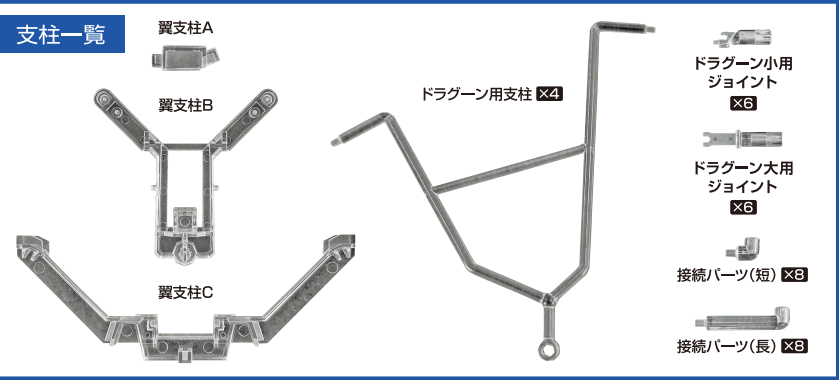

取扱説明書

STRIKE FREEDOM GUNDAM WING OF LIGHT OPTION SET [Re:PACKAGE]

メタルビルド ストライクフリーダムガンダム 光の翼オプションセット [Re:PACKAGE]

セット内容

■ 取扱説明書(本書)	1枚
■ 光の翼(大)	2個
■ 光の翼(小)	2個
■ 翼支柱A	1個
■ 翼支柱B	1個
■ 翼支柱C	1個
■ ドラグーン用支柱	4個
■ ドラグーン小用ジョイント	6個(※2個は予備)
■ ドラグーン大用ジョイント	6個(※2個は予備)
■ 接続パーツ(短)	8個
■ 接続パーツ(長)	8個