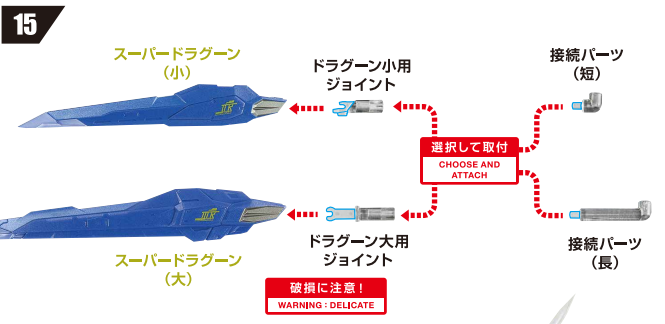

支柱

別売り
SOLD SEPARATELY

専用台座

11

※レールのミゾが見えるまで伸ばし、固定します。

②

③

①

ミゾ

12

13

14

15

16

〈完成〉

※ドラグーンを浮遊状態で飾らない場合は、**8**でドラグーン用支柱を取り付けずに組み立ててください。