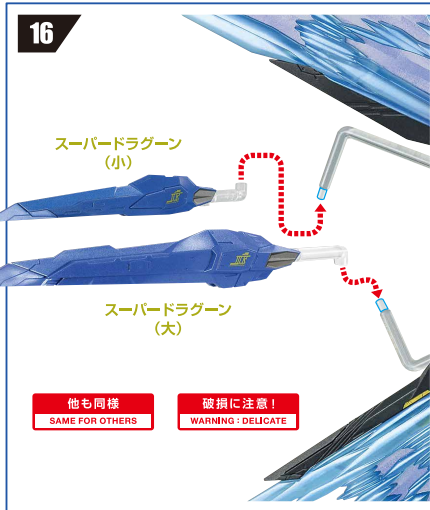

支柱

別売り
SOLD SEPARATELY

専用台座

11

※レールのミゾが見えるまで伸ばし、固定します。

②

③

①

ミゾ

12

13

14

15

16

〈完成〉

※ドラグーンを浮遊状態で飾らない場合は、**8**でドラグーン用支柱を取り付けずに組み立ててください。