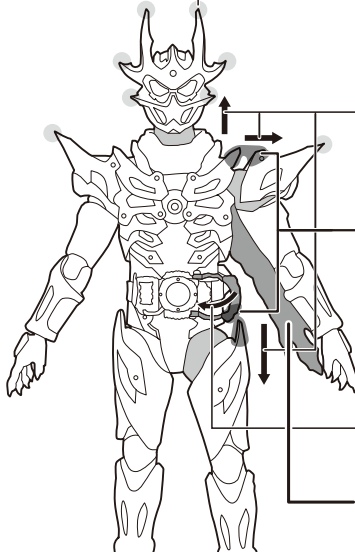

△ 注意 お買い上げのお客様へ 必ずお読みください。

- ●本商品の対象年齢は15才以上です。対象年齢未満のお子様には絶対に与えないください。
- ●小さな部品がありますので、小さなお子様が悪く誤って飲み込まないように注意してください。窒息などの危険があります。
- ●尖った部分や鋭い部分がありますので、取扱や保管場所に注意してください。思わぬケガをするおそれがあります。

〈使用上の注意〉

- ●本商品は精密に作られています。無理な力を加えたり、落としたりすると破損するおそれがあります。
- ●本商品は樹脂製のソファやシート、タイルなどの上に置かないください。長時間接触していると色が移る場合があります。

注意

組立・可動時の彩色はがれに注意してください。

セット内容

※画像と商品とは多少異なりますのでご了承ください。

- ●本体……………1体
- ●交換用手首……………8個
- ●ブラッディーAB……………1個
- ●ブラッディーBB……………2個

■本体手首

■交換用手首

(本体手首とつかけることができます。)

C

D

E

F

G

H

I

J

※武器などを長時間持たせたままにしたり、こすったりすると彩色が移る恐れがあります。

矢印一覧 Arrow List

- ←■■■■■ 取り付けます。 Attachable
- ← 取り外します。 Removable
- ← 可動します。 Movable

ディスプレイサポートには別売りの魂STAGEを!⇒

<https://tamashiweb.com/special/t_stage/>

尖り注意!

WARNING:
SHARP

破損に注意!

WARNING:
DELICATE

首・肩・股関節を
引き出して可動域
を拡大できます。

コスレ注意!

WARNING:
MAY RUB OFF

レバーは可動させる
ことができます。

軟質パーツは変形に
注意して可動させて
ください。