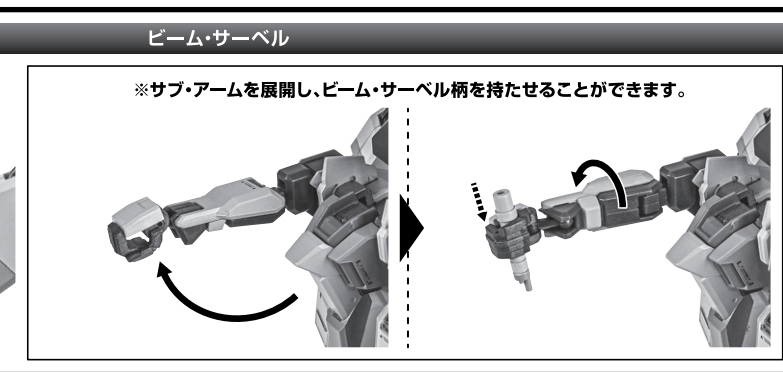

セット内容

■ 取扱説明書(本書)	1枚	■ サーベルエフェクト	3個
■ フィギュア本体	1体	■ コンボジット・シールド・ブースター	1個
■ 交換用手首(腰部サブ・アームには付けられません)	6個	■ 銃身	1個
■ ビーム・サーベル柄	3個	■ 銃身(赤熱)	1個
■ ブーストポッド	1個	■ 拡張ジョイント	2個
■ バックパック	1個	■ クリップ	1個
■ 脚底部補助スラスタ(前/後)	各2個	■ 補助支柱	1個
■ 腰部サブ・アーム	1個	■ 支柱(大/小)	各1個
■ ビーム・ライフル	1個	■ 台座用ジョイント	1個
		■ 台座	1個

本体の可動

※太腿側から曲げます。

※股関節は可動します。

コンボジット・シールド・ブースター