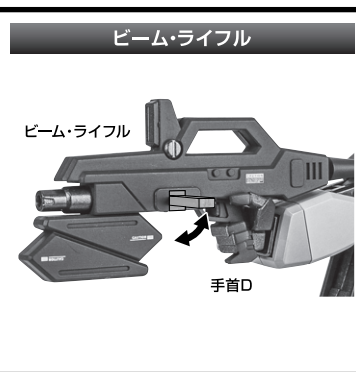

セット内容

■ 取扱説明書(本書)	1枚	■ サーベルエフェクト	3個
■ フィギュア本体	1体	■ コンボジット・シールド・ブースター	1個
■ 交換用手首(腰部サブ・アームには付けられません)	6個	■ 銃身	1個
■ ビーム・サーベル柄	3個	■ 銃身(赤熱)	1個
■ ブーストポッド	1個	■ 拡張ジョイント	2個
■ バックパック	1個	■ クリップ	1個
■ 脚底部補助スラスタ(前/後)	各2個	■ 補助支柱	1個
■ 腰部サブ・アーム	1個	■ 支柱(大/小)	各1個
■ ビーム・ライフル	1個	■ 台座用ジョイント	1個
		■ 台座	1個

本体の可動

※太腿側から曲げます。

※股関節は可動します。

コンボジット・シールド・ブースター