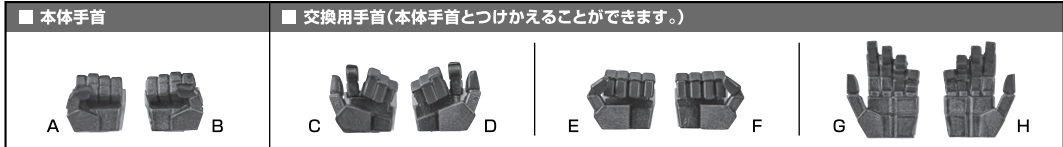

ガンダムTR-1 [ハイゼンスレイ]

取扱説明書

©創造・サンライズ

注意 お買い上げのお客様へ 必ずお読みください。

- ●本商品の対象年齢は15才以上です。対象年齢未満のお子様には絶対に与えないでください。
- ●小さな部品がありますので、小さなお子様か誤って飲み込まないように注意してください。窒息などの危険があります。
- ●尖った部分や鋭い部分がありますので、取扱や保管場所に注意してください。思わぬケガをするおそれがあります。

《使用上の注意》

- ●本商品は精密に作られています。無理な力を加えたり、落としたりすると破損するおそれがあります。
- ●本商品を樹脂製のソファやシート、タイルなどの上に置かないでください。長時間接触していると色が移る場合があります。

矢印一覧 Arrow List

← 取り付けます。 Attachable

← 取り外します。 Removable

← 可動します。 Movable

ディスプレイサポートには別売りの魂STAGEを!⇒

<https://tamashiiweb.com/special/t_stage/>

■ 取扱説明書の画像と商品とは、多少異なりますのでご了承ください。

注意

CAUTION

※本商品は全体に彩色を施しております。組み立て〜操作の際に色が移ったりキズがつくおそれがありますので取扱には十分注意してください。

※ All parts of this product have been painted. Please take thorough care when handling the product as there is a risk of scratching the product when assembling and operating it.

セット内容

■ 取扱説明書(本書)	1枚	■ サーベルエフェクト	3個
■ フィギュア本体	1体	■ コンボジット・シールド・ブースター	1個
■ 交換用手首(腰部サブ・アームには付けられません)	6個	■ 銃身	1個
■ ビーム・サーベル柄	3個	■ 銃身(赤熱)	1個
■ ブーストポッド	1個	■ 拡張ジョイント	2個
■ バックパック	1個	■ クリップ	1個
■ 脚底部補助スラスタ(前/後)	各2個	■ 補助支柱	1個
■ 腰部サブ・アーム	1個	■ 支柱(大/小)	各1個
■ ビーム・ライフル	1個	■ 台座用ジョイント	1個
		■ 台座	1個