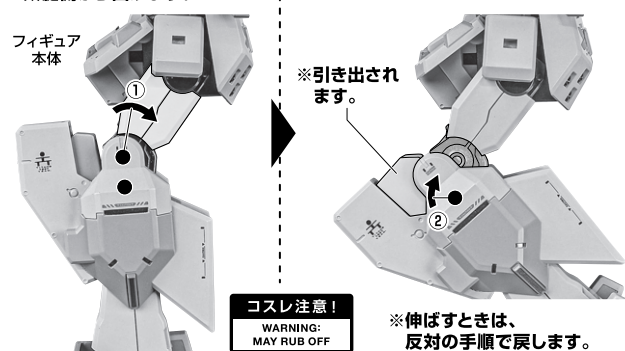

《使用上の注意》

- 本商品は精密に作られています。無理な力を加えたり、落としたりすると破損するおそれがあります。
- 本商品を樹脂製のソファやシート、タイルなどの上に置かないでください。長時間接触していると色が移る場合があります。

矢印一覧 Arrow List

← 取り付けます。 Attachable

← 取り外します。 Removable

← 可動します。 Movable

ディスプレイサポートには別売りの魂STAGEを!⇒

https://tamashiiweb.com/special/t_stage/

■ 取扱説明書の画像と商品とは、多少異なりますのでご了承ください。

注意

CAUTION

※本商品は全体に彩色を施しております。組み立て〜操作の際に色が移ったりキズがつくおそれがありますので取扱には十分注意してください。

※ All parts of this product have been painted. Please take thorough care when handling the product as there is a risk of scratching the product when assembling and operating it.

セット内容

■ 取扱説明書(本書)	1枚	■ サーベルエフェクト	3個
■ フィギュア本体	1体	■ コンボジット・シールド・ブースター	1個
■ 交換用手首(腰部サブ・アームには付けられません)	6個	■ 銃身	1個
■ ビーム・サーベル柄	3個	■ 銃身(赤熱)	1個
■ ブーストポッド	1個	■ 拡張ジョイント	2個
■ バックパック	1個	■ クリップ	1個
■ 脚底部補助スラスタ(前/後)	各2個	■ 補助支柱	1個
■ 腰部サブ・アーム	1個	■ 支柱(大/小)	各1個
■ ビーム・ライフル	1個	■ 台座用ジョイント	1個
		■ 台座	1個

本体の可動

※太腿側から曲げます。

※股関節は可動します。

コンボジット・シールド・ブースター