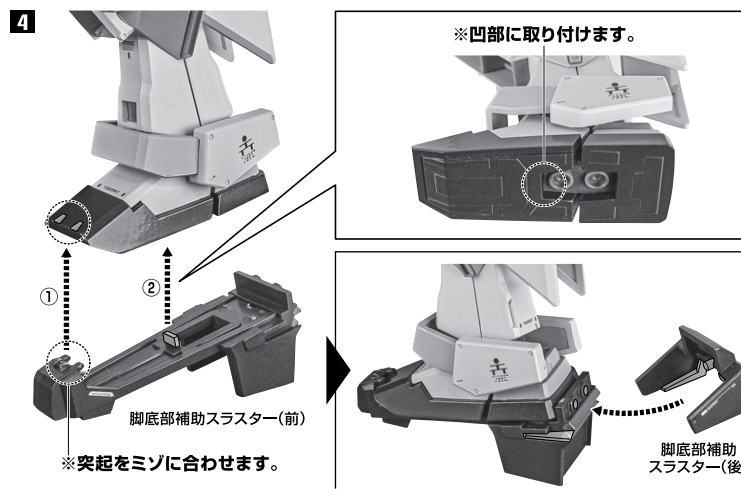

セット内容

■ 取扱説明書(本書)	1枚	■ サーベルエフェクト	3個
■ フィギュア本体	1体	■ コンボジット・シールド・ブースター	1個
■ 交換用手首(腰部サブ・アームには付けられません)	6個	■ 銃身	1個
■ ビーム・サーベル柄	3個	■ 銃身(赤熱)	1個
■ ブーストポッド	1個	■ 拡張ジョイント	2個
■ バックパック	1個	■ クリップ	1個
■ 脚底部補助スラスタ(前/後)	各2個	■ 補助支柱	1個
■ 腰部サブ・アーム	1個	■ 支柱(大/小)	各1個
■ ビーム・ライフル	1個	■ 台座用ジョイント	1個
		■ 台座	1個

本体の可動

※太腿側から曲げます。

※股関節は可動します。

コンボジット・シールド・ブースター