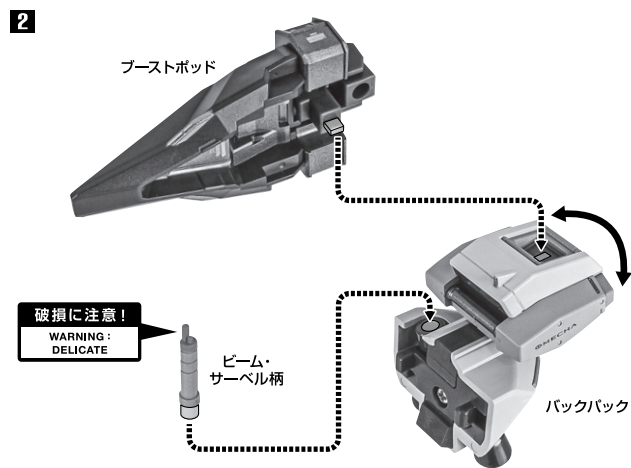

セット内容

■ 取扱説明書(本書)	1枚	■ サーベルエフェクト	3個
■ フィギュア本体	1体	■ コンボジット・シールド・ブースター	1個
■ 交換用手首(腰部サブ・アームには付けられません)	6個	■ 銃身	1個
■ ビーム・サーベル柄	3個	■ 銃身(赤熱)	1個
■ ブーストポッド	1個	■ 拡張ジョイント	2個
■ バックパック	1個	■ クリップ	1個
■ 脚底部補助スラスタ(前/後)	各2個	■ 補助支柱	1個
■ 腰部サブ・アーム	1個	■ 支柱(大/小)	各1個
■ ビーム・ライフル	1個	■ 台座用ジョイント	1個
		■ 台座	1個

本体の可動

※太腿側から曲げます。

※股関節は可動します。

コンボジット・シールド・ブースター