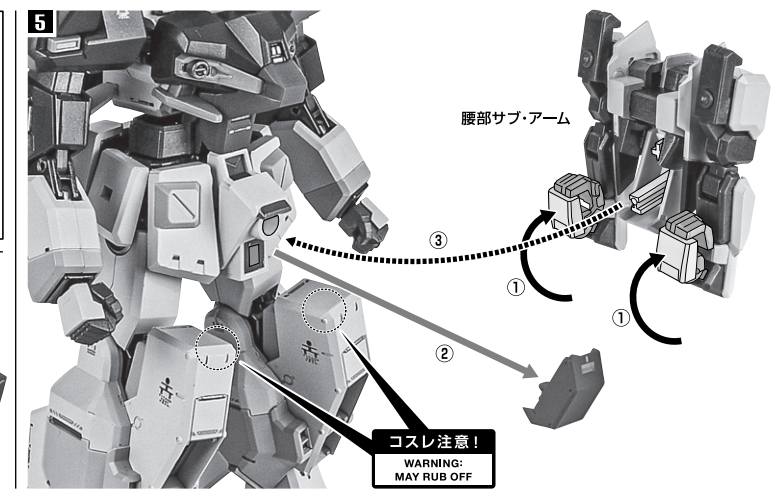

セット内容

■ 取扱説明書(本書)	1枚	■ サーベルエフェクト	3個
■ フィギュア本体	1体	■ コンボジット・シールド・ブースター	1個
■ 交換用手首(腰部サブ・アームには付けられません)	6個	■ 銃身	1個
■ ビーム・サーベル柄	3個	■ 銃身(赤熱)	1個
■ ブーストポッド	1個	■ 拡張ジョイント	2個
■ バックパック	1個	■ クリップ	1個
■ 脚底部補助スラスタ(前/後)	各2個	■ 補助支柱	1個
■ 腰部サブ・アーム	1個	■ 支柱(大/小)	各1個
■ ビーム・ライフル	1個	■ 台座用ジョイント	1個
		■ 台座	1個

本体の可動

※太腿側から曲げます。

※股関節は可動します。

コンボジット・シールド・ブースター