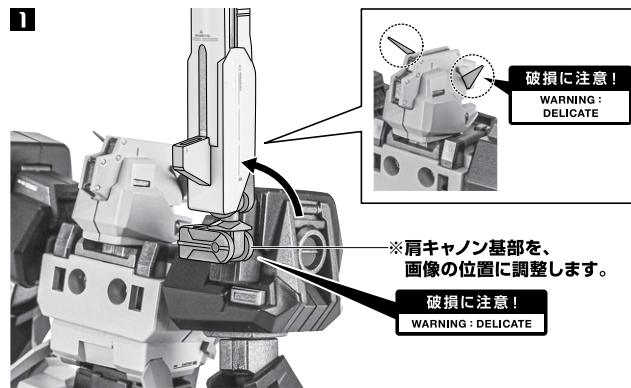

セット内容

■ 取扱説明書(本書)	1枚	■ サーベルエフェクト	3個
■ フィギュア本体	1体	■ コンボジット・シールド・ブースター	1個
■ 交換用手首(腰部サブ・アームには付けられません)	6個	■ 銃身	1個
■ ビーム・サーベル柄	3個	■ 銃身(赤熱)	1個
■ ブーストポッド	1個	■ 拡張ジョイント	2個
■ バックパック	1個	■ クリップ	1個
■ 脚底部補助スラスタ(前/後)	各2個	■ 補助支柱	1個
■ 腰部サブ・アーム	1個	■ 支柱(大/小)	各1個
■ ビーム・ライフル	1個	■ 台座用ジョイント	1個
		■ 台座	1個

本体の可動

※太腿側から曲げます。

※股関節は可動します。

コンボジット・シールド・ブースター