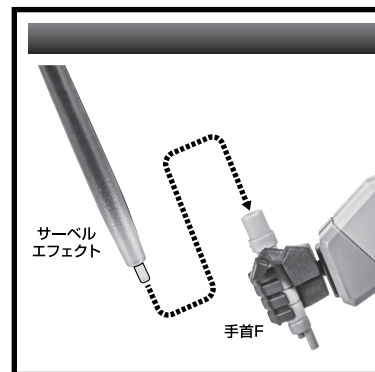

セット内容

■ 取扱説明書(本書)	1枚	■ サーベルエフェクト	3個
■ フィギュア本体	1体	■ コンボジット・シールド・ブースター	1個
■ 交換用手首(腰部サブ・アームには付けられません)	6個	■ 銃身	1個
■ ビーム・サーベル柄	3個	■ 銃身(赤熱)	1個
■ ブーストポッド	1個	■ 拡張ジョイント	2個
■ バックパック	1個	■ クリップ	1個
■ 脚底部補助スラスタ(前/後)	各2個	■ 補助支柱	1個
■ 腰部サブ・アーム	1個	■ 支柱(大/小)	各1個
■ ビーム・ライフル	1個	■ 台座用ジョイント	1個
		■ 台座	1個

本体の可動

※太腿側から曲げます。

※股関節は可動します。

コンボジット・シールド・ブースター