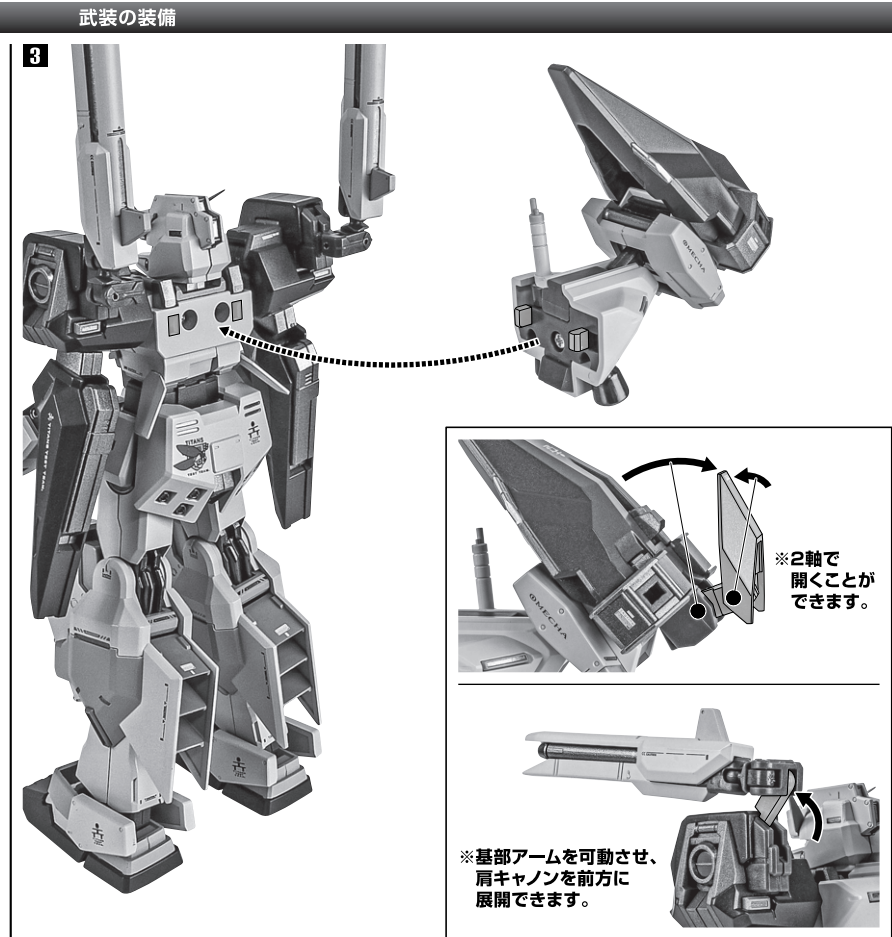

セット内容

■ 取扱説明書(本書)	1枚	■ サーベルエフェクト	3個
■ フィギュア本体	1体	■ コンボジット・シールド・ブースター	1個
■ 交換用手首(腰部サブ・アームには付けられません)	6個	■ 銃身	1個
■ ビーム・サーベル柄	3個	■ 銃身(赤熱)	1個
■ ブーストポッド	1個	■ 拡張ジョイント	2個
■ バックパック	1個	■ クリップ	1個
■ 脚底部補助スラスタ(前/後)	各2個	■ 補助支柱	1個
■ 腰部サブ・アーム	1個	■ 支柱(大/小)	各1個
■ ビーム・ライフル	1個	■ 台座用ジョイント	1個
		■ 台座	1個

本体の可動

※太腿側から曲げます。

※股関節は可動します。

コンボジット・シールド・ブースター