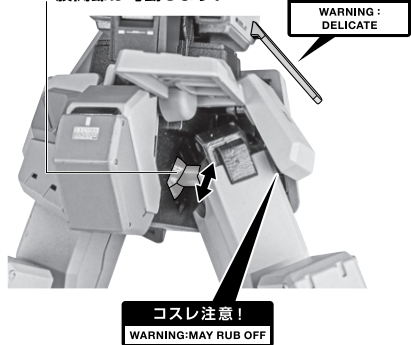

セット内容

■ 取扱説明書(本書)	1枚	■ サーベルエフェクト	3個
■ フィギュア本体	1体	■ コンボジット・シールド・ブースター	1個
■ 交換用手首(腰部サブ・アームには付けられません)	6個	■ 銃身	1個
■ ビーム・サーベル柄	3個	■ 銃身(赤熱)	1個
■ ブーストポッド	1個	■ 拡張ジョイント	2個
■ バックパック	1個	■ クリップ	1個
■ 脚底部補助スラスタ(前/後)	各2個	■ 補助支柱	1個
■ 腰部サブ・アーム	1個	■ 支柱(大/小)	各1個
■ ビーム・ライフル	1個	■ 台座用ジョイント	1個
		■ 台座	1個

本体の可動

※太腿側から曲げます。

※股関節は可動します。

コンボジット・シールド・ブースター